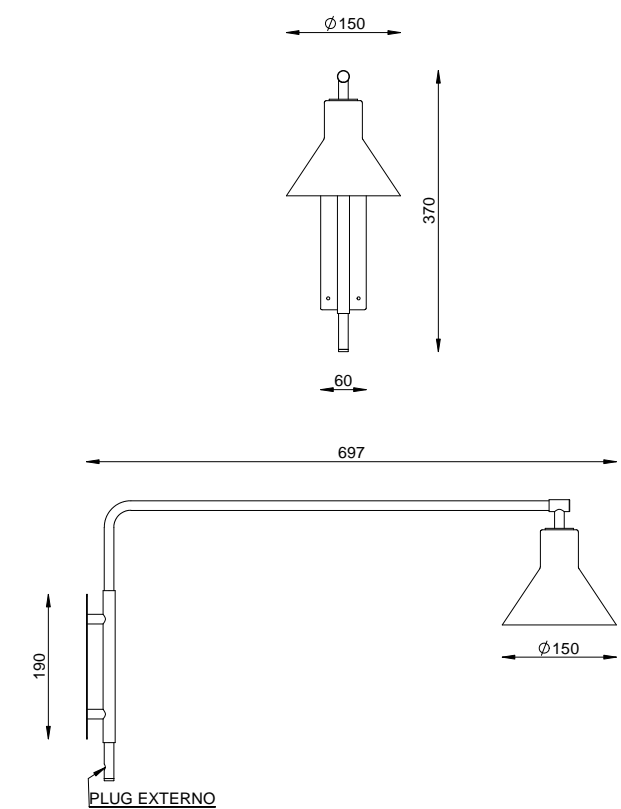

COR
PRETO
CÚPULA OFF-WHITE

DIMENSÕES
L160 X P190 X A1400

SOQUETE
1X E27

LÂMPADA
BULBO LED

LUNGA QUADRADA CÚPULA METAL

AR 107/QM

COR
PRETO
CÚPULA DE METAL - PRETA

DIMENSÕES
L150 X P185 X A1410

SOQUETE
1X E27

LÂMPADA
BULBO LED

TEDESCA G

(Articulada)

AR 126/G

COR
PRETO

DIMENSÕES
L150 X P697 X A370

SOQUETE
1X E27

LÂMPADA
BOLINHA LED

SAN VITO

AR 158

COR
CORTEN

DIMENSÕES
L150 X P233 X A641

SOQUETE
1X E27

LÂMPADA
BOLINHA LED

TEODORO