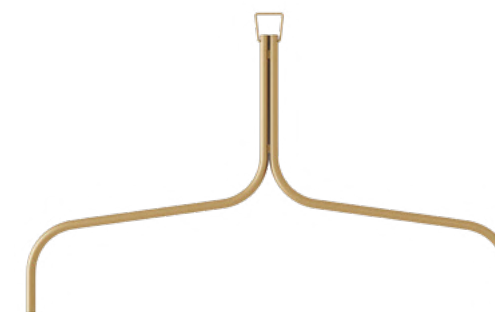

BRA***

PE 519

COR
GOLD

SOQUETE
2X G9

DIMENSÕES
L1244 X P22 X A771

LÂMPADA
HALOPIN LED