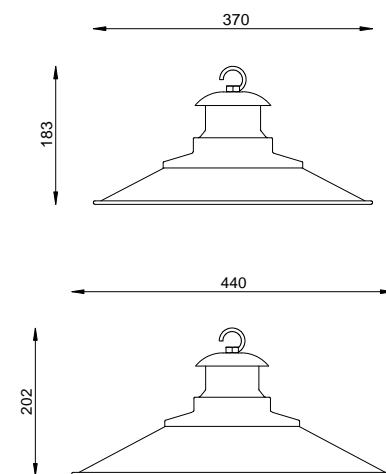

COR
OXIDADO

DIMENSÕES
D370 X A183 /37
D440 X A202 /44

SOQUETE
1X E27

LÂMPADA
BULBO LED/BOLINHA LED