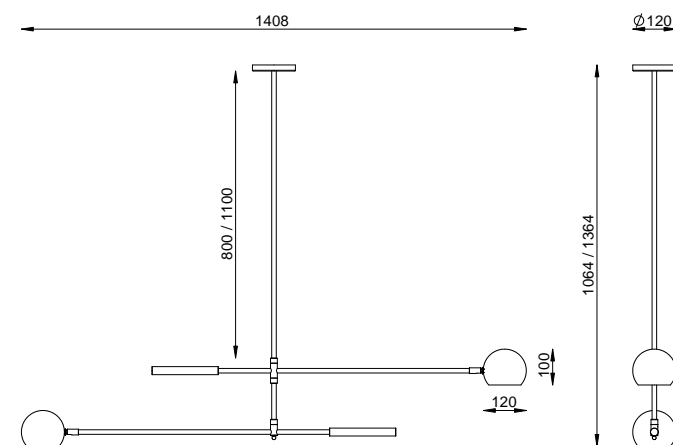

ASTRO DUPLO CÚPULA MOON

(Articulado)

(Haste de 80cm) (Haste de 110cm)

PE 528/80

PE 528/110

LANÇAMENTO
2024
FOCO METALLO

COR
OURO NOVO

DIMENSÕES
L1408 X P120 X A1064 /80
L1408 X P120 X A1364 /110

SOQUETE
2X GU10

LÂMPADA
DICRÓICA LED

ASTRO DUPLO CÚPULA BOWL

(Articulado)

(Haste de 80cm) (Haste de 110cm)

PE 529/80

PE 529/110

LANÇAMENTO
2024
FOCO METALLO

COR
OURO NOVO

DIMENSÕES
L1465 X P150 X A1048 /80
L1465 X P150 X A1348 /110

SOQUETE
2X G9

LÂMPADA
HALOPIN LED

LIGURE M

(Haste de 30cm) (Haste de 60cm)

PE 530/30

PE 530/60

LANÇAMENTO
2024
FOCO METALLO

COR
PRETO
CÚPULA OFF-WHITE

DIMENSÕES
D590 X A993 /30
D590 X A1293 /60

SOQUETE
4X E27

LÂMPADA
BULBO LED

LIGURE G

(Haste de 40cm) (Haste de 110cm)

PE 531/40

PE 531/110

LANÇAMENTO
2024
FOCO METALLO

COR
PRETO
CÚPULA OFF-WHITE

DIMENSÕES
D590 X A1228 /40
D590 X A1928 /110

SOQUETE
4X E27

LÂMPADA
BULBO LED