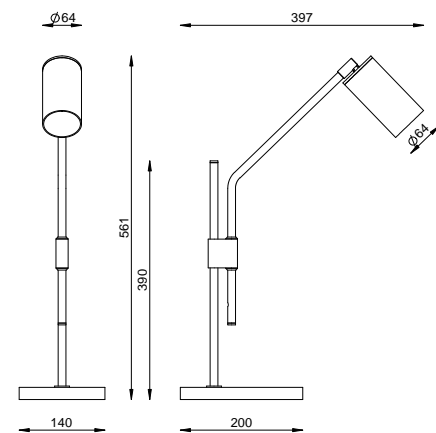

CILINDRO BASE MÁRMORE

(Articulado)
AB 212

COR
GOLD

DIMENSÕES
L140 X P397 X A561

SOQUETE
1X GU10

LÂMPADA
DICRÓICA LED

MARINO BASE METAL

AB 216

COR
PRETO
CÚPULA OFF-WHITE

DIMENSÕES
L300 X P150 X A613

SOQUETE
1X E27

LÂMPADA
BULBO LED

MARINO BASE MÁRMORE

AB 216/BM

COR
GRAFITE
CÚPULA OFF-WHITE

DIMENSÕES
L300 X P150 X A621

SOQUETE
1X E27

LÂMPADA
BULBO LED