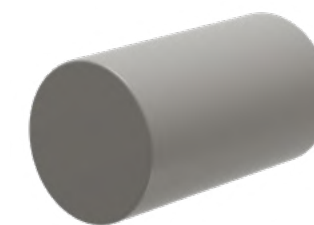

OPÇÕES DE ACABAMENTO

A cor tem um grande poder de transformação. Uma mesma luminária vai do clássico ao contemporâneo, do básico ao sofisticado, a partir da escolha do seu acabamento. Pensando nessa necessidade de atender os mais diversos estilos, a Foco Metallo disponibiliza 12 cores super atuais para personalizar o seu produto.

Confira as opções das nossas cores sólidas e especiais para personalizar o produto do seu jeito.

CORES SÓLIDAS

02 - BEGE

CORES ESPECIAIS

CONSULTAR AMOSTRA FÍSICA DE CORES PARA PARÂMETROS REAIS
*Pintura com acabamento artesanal sujeita a variação de partida.
Todas as cúpulas de tecido disponíveis em off-white. Tecido preto sob consulta.