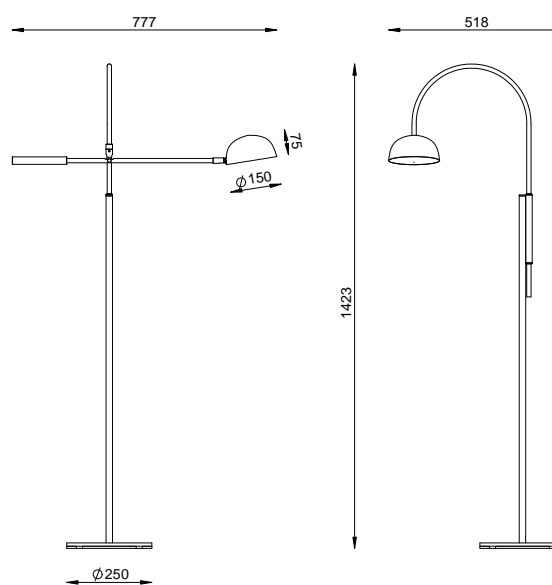

LANÇAMENTO
2024
PÇO METALLO

COR
GOLD

DIMENSÕES
L749 X P504 X A1423

SOQUETE
1X GU10

LÂMPADA
DICRÓICA LED

**SOLAR
CÚPULA BOWL**
(Articulada)
CO 330

LANÇAMENTO
2024
PÇO METALLO

COR
GOLD

DIMENSÕES
L777 X P518 X A1423

SOQUETE
1X G9

LÂMPADA
HALOPIN LED

COLUNA SOLAR CÚPULA BOWL

COLUNA SOLAR DE PAREDE CÚPULA BOWL

SOLAR DE PAREDE CÚPULA MOON

(Articulada)

CO 327  CO 327/LD 