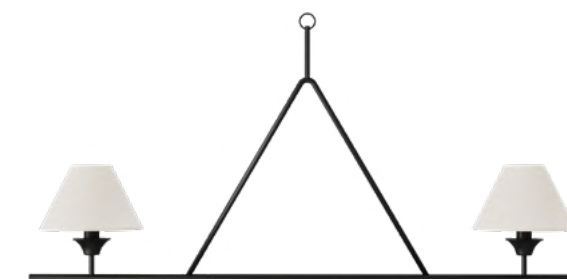

FARO***

PE 516

COR
PRETO
CÚPULA OFF-WHITE

SOQUETE
2X E27

DIMENSÕES
L1404 X P260 X A600

LÂMPADA
BULBO LED