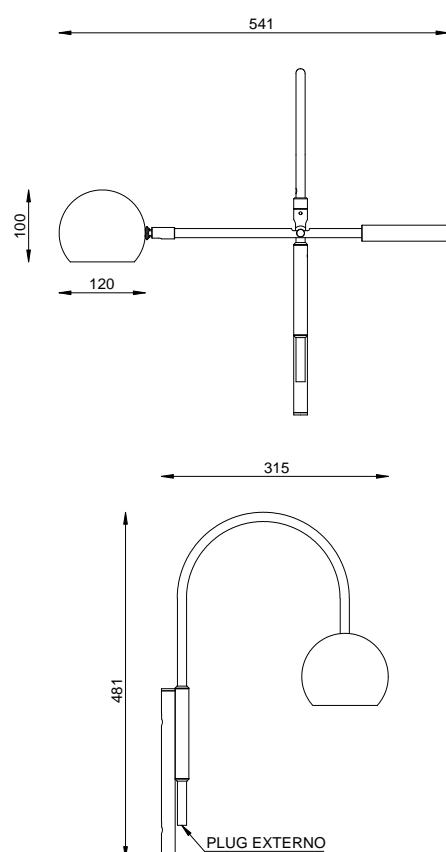

SOLAR CÚPULA MOON

(Articulada)

AR 147 AR 147/LD

COR

GOLD

DIMENSÕES

L541 X P315 X A481

SOQUETE

1X GU10

LÂMPADA

DICRÓICA LED

SOLAR CÚPULA BOWL

(Articulada)

AR 148 AR 148/LD

COR

GOLD

DIMENSÕES

L567 X P330 X A481

SOQUETE

1X G9

LÂMPADA

HALOPIN LED

MÔNACO

AR 151

COR

GOLD
CÚPULA OFF-WHITE

DIMENSÕES

L260 X P301 X A290

SOQUETE

1X E27

LÂMPADA

BULBO LED

MÔNACO

(Articulada)

AR 152

COR

GOLD
CÚPULA OFF-WHITE

DIMENSÕES

L260 X P317 X A314

SOQUETE

1X E27

LÂMPADA

BULBO LED