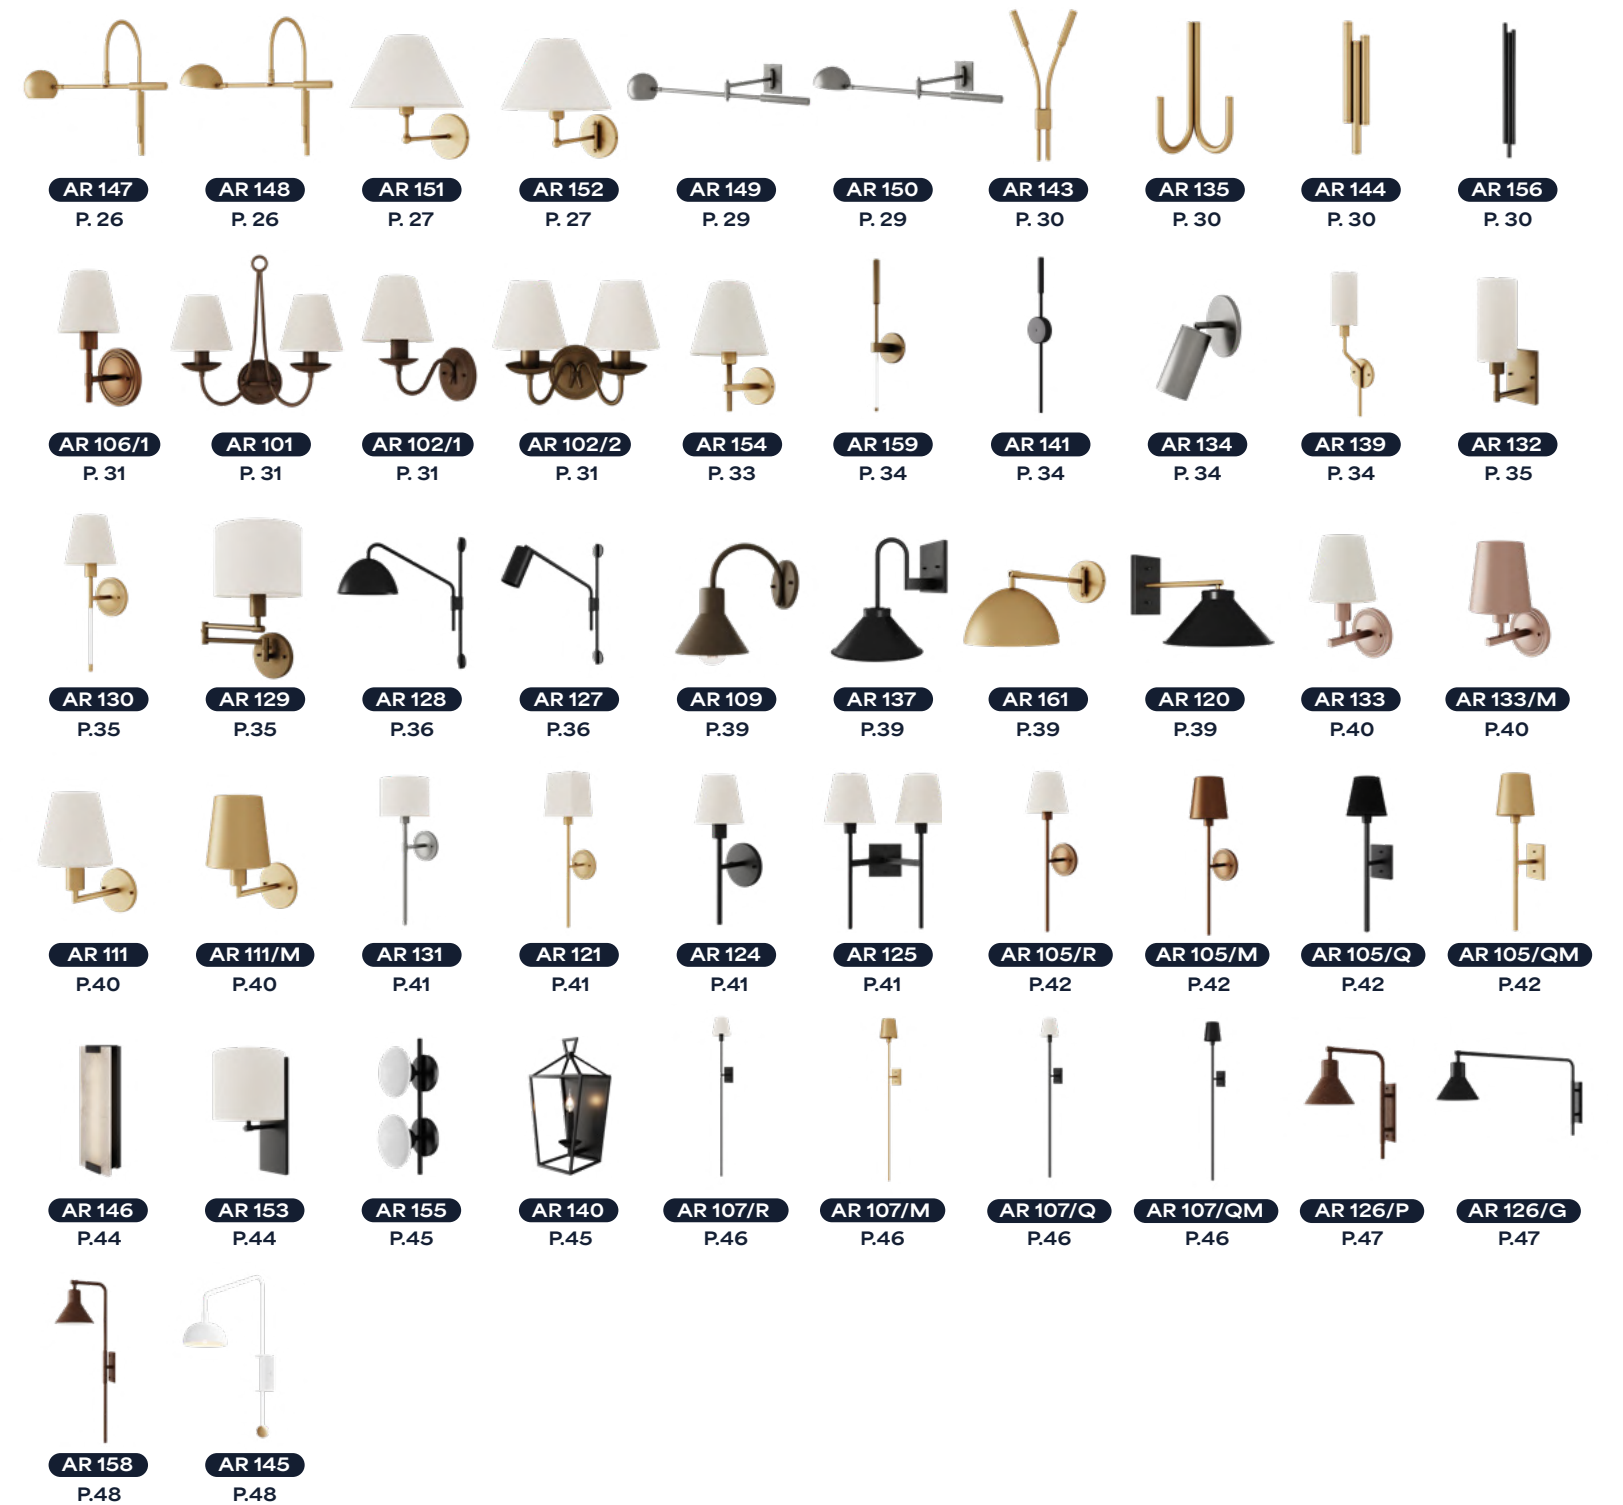

Sala: Danielle Lucialdo (@daniellelucialdoarquitetura) / Foto: Danielle Lucialdo

INDEX

ABAJURES

ARANDELAS

COLUNAS

LUMINÁRIAS DE JARDIM

LUSTRES

PENDENTES

PLAFONS

DESENHOS TÉCNICOS

Acesse o QR Code e confira todos os *desenhos técnicos.*

BLOCOS 3D

Acesse o QR Code e confira nossa *galeria de blocos 3D.*

ABAJURES

ABAJUR MARSELHA

TEXTURA
DIAMANTADA