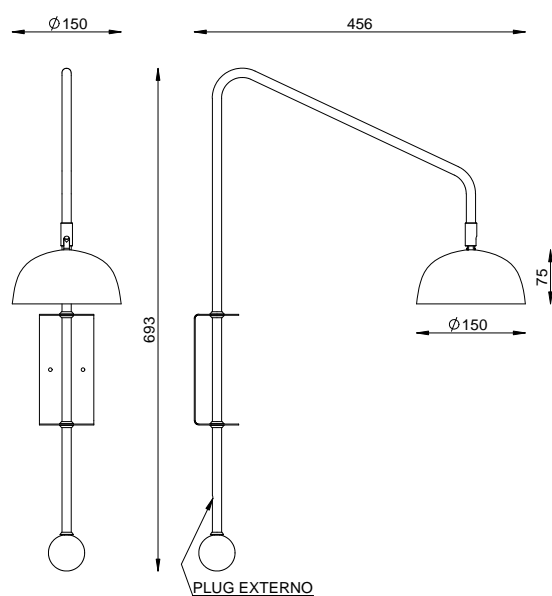

LÂMPADA
BOLINHA LED

SAN VITO

AR 158

COR
CORTEN

DIMENSÕES
L150 X P233 X A641

SOQUETE
1X E27

LÂMPADA
BOLINHA LED

TEODORO

(Articulada)

AR 145  AR 145/LD 

COR
BRANCO

DIMENSÕES
L150 X P456 X A693

SOQUETE
1X G9

LÂMPADA
HALOPIN LED

COLUNAS

COLUNA CILINDRO DE PAREDE