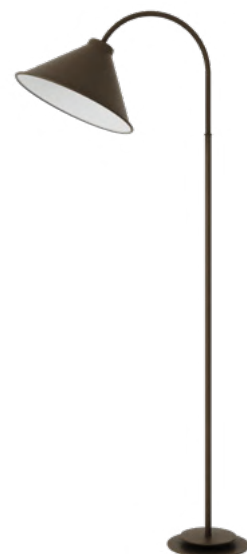

 Padrão com *ligação direta*

BARI
(Articulada)
CO 315

COR
OURO NOVO

DIMENSÕES
L250 X P390 X A1210

SOQUETE
1X GU10

LÂMPADA
DICRÓICA LED

CAMPO
(Articulada)
CO 301

COR
OXIDADO