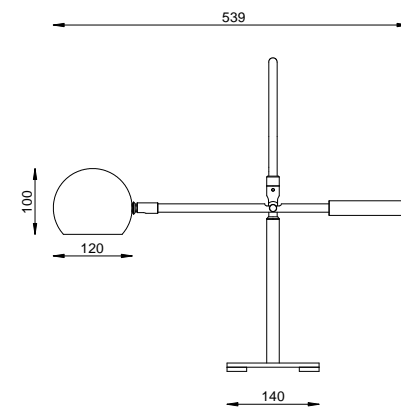

SOLAR CÚPULA MOON

(Articulado)

AB 227

COR
GOLD

DIMENSÕES
L539 X P342 X A476

SOQUETE
1X GU10

LÂMPADA
DICRÓICA LED

SOLAR CÚPULA BOWL

(Articulado)

AB 228

COR
GOLD

DIMENSÕES
L569 X P357 X A476

SOQUETE
1X G9

LÂMPADA
HALOPIN LED

ABAJUR SOLAR CÚPULA MOON

ABAJUR BIANCHI