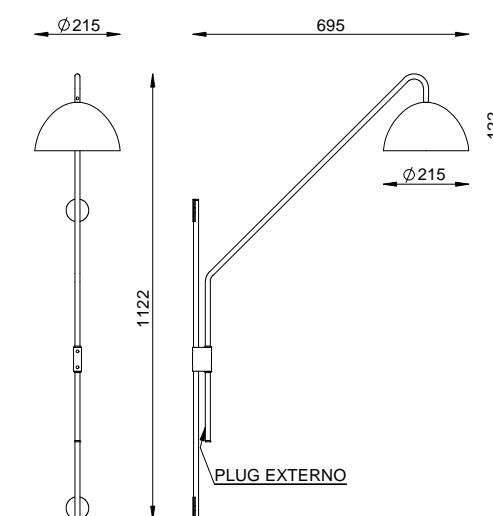

DIMENSÕES
L370 X P730 X A1610

SOQUETE
1X E27

LÂMPADA
BULBO LED

ANDRIA DE PAREDE
(Articulada)
CO 310  CO 310/LD 

COR
PRETO

DIMENSÕES
L215 X P695 X A1122

SOQUETE
1X E27

LÂMPADA
BOLINHA LED