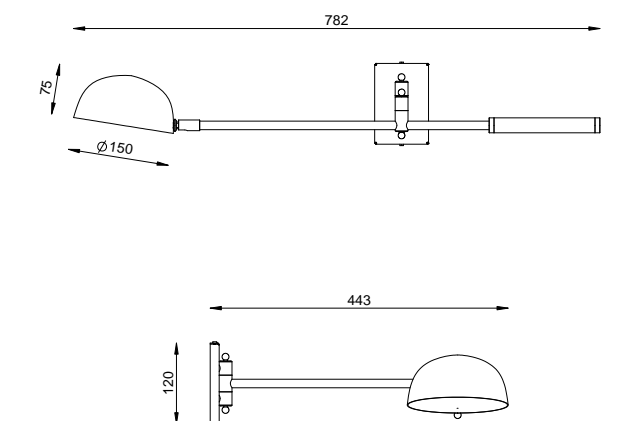

ASTRO CÚPULA BOWL

(Articulada)
AR 150

COR
PLATINUM

DIMENSÕES
L782 X P443 X A120

SOQUETE
1X G9

LÂMPADA
HALOPIN LED