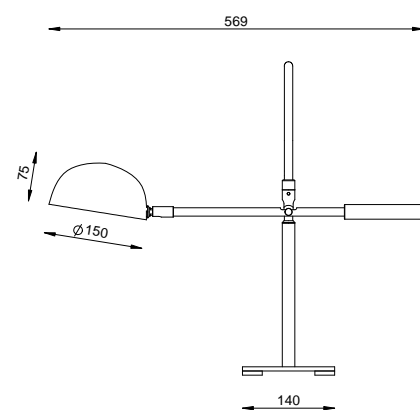

(Articulado)

AB 228

COR
GOLD

DIMENSÕES
L569 X P357 X A476

SOQUETE
1X G9

LÂMPADA
HALOPIN LED

ABAJUR SOLAR CÚPULA MOON

ABAJUR BIANCHI