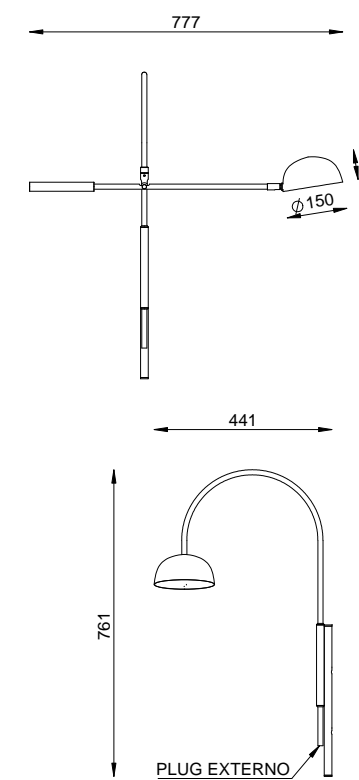

Padrão com *plug externo*
 Padrão com *ligação direta*