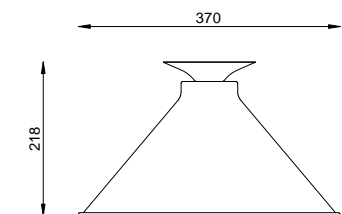

FOCO

(37cm)

PL 801/37

COR
BEGE
INTERNO GOLD

DIMENSÕES
D370 X A218

SOQUETE
1X E27

LÂMPADA
BULBO LED