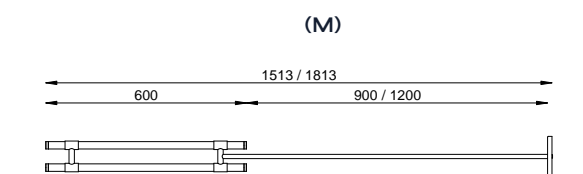

VITTORIO DUPLO

(M - Haste de 90cm)
PE 523/90

(M - Haste de 120cm)
PE 523/120

(G - Haste de 90cm)
PE 524/90

(G - Haste de 120cm)
PE 524/120

COR
GOLD

TEXTURA
DIAMANTADA

DIMENSÕES
D120 X A1513 **523/90**
D120 X A1813 **523/120**
D120 X A1713 **524/90**
D120 X A2013 **524/120**

SOQUETE
4X G9

LÂMPADA
HALOPIN LED

VITTORIO

(M - Haste de 90cm)
PE 521/90

(M - Haste de 120cm)
PE 521/120

(G - Haste de 90cm)
PE 522/90

(G - Haste de 120cm)
PE 522/120

COR
PRETO

TEXTURA
DIAMANTADA

DIMENSÕES
D120 X A1513 **521/90**
D120 X A1813 **521/120**
D120 X A1713 **522/90**
D120 X A2013 **522/120**

SOQUETE
1X G9

LÂMPADA
HALOPIN LED