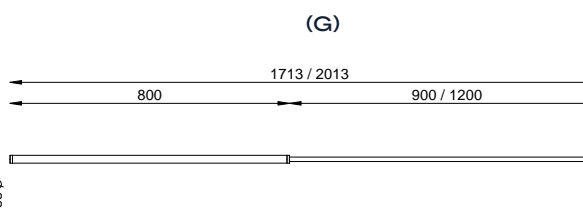

VITTORIO

(M - Haste de 90cm)
PE 521/90

(M - Haste de 120cm)
PE 521/120

(G - Haste de 90cm)
PE 522/90

(G - Haste de 120cm)
PE 522/120

COR
PRETO

TEXTURA
DIAMANTADA

DIMENSÕES
D120 X A1513 **521/90**
D120 X A1813 **521/120**
D120 X A1713 **522/90**
D120 X A2013 **522/120**

SOQUETE
1X G9

LÂMPADA
HALOPIN LED