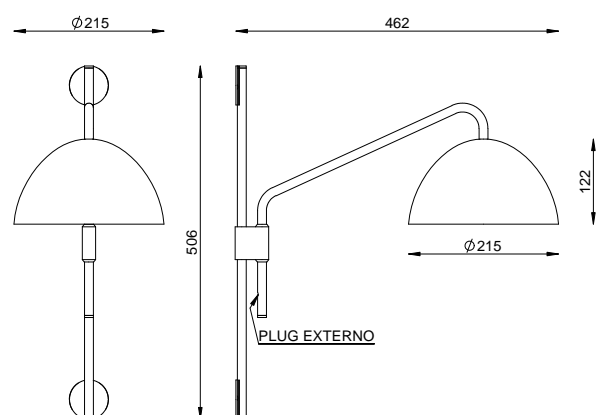

(Articulada)

AR 128  AR 128/LD 

COR
PRETO

DIMENSÕES
L210 X P462 X A506

SOQUETE
1X E27

LÂMPADA
BOLINHA LED

CILINDRO

(Articulada)