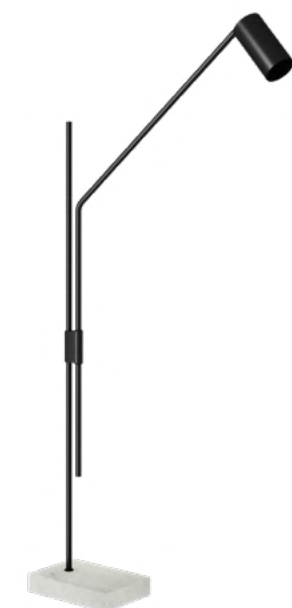

CILINDRO BASE MÁRMORE

(Articulada)

CO 317

COR
PRETO

DIMENSÕES
L150 X P636 X A1270

SOQUETE
1X GU10

LÂMPADA
DICRÓICA LED