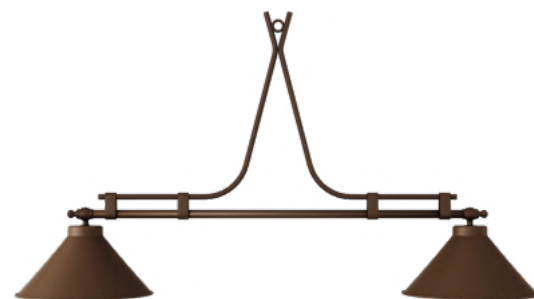

SOQUETE
2X E27

DIMENSÕES
L1404 X P260 X A600

LÂMPADA
BULBO LED

ATLÂNTICO***

(1,20m - 2 CÚPULAS 31cm)

PE 601/31

COR

MARROM