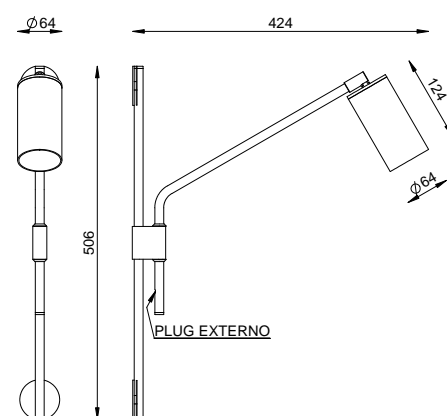

AR 127  AR 127/LD 

COR
PRETO

DIMENSÕES
L64 X P424 X A506

SOQUETE
1X GU10

LÂMPADA
DICRÓICA LED

ARANDELA
CILINDRO

ARÂNDELA DOMÊNICA

BIBLIOTECA