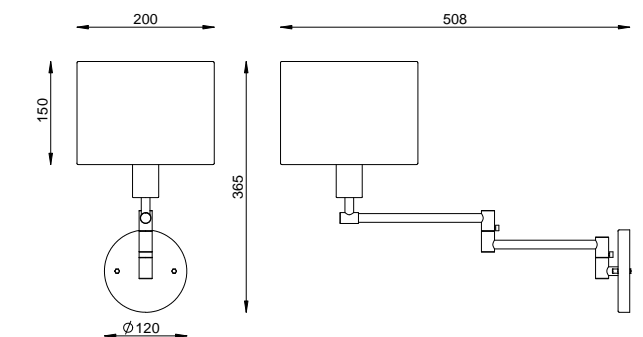

COR
OURO NOVO
CÚPULA OFF-WHITE

DIMENSÕES
L200 X P508 X A365

SOQUETE
1X E27

LÂMPADA
BULBO LED