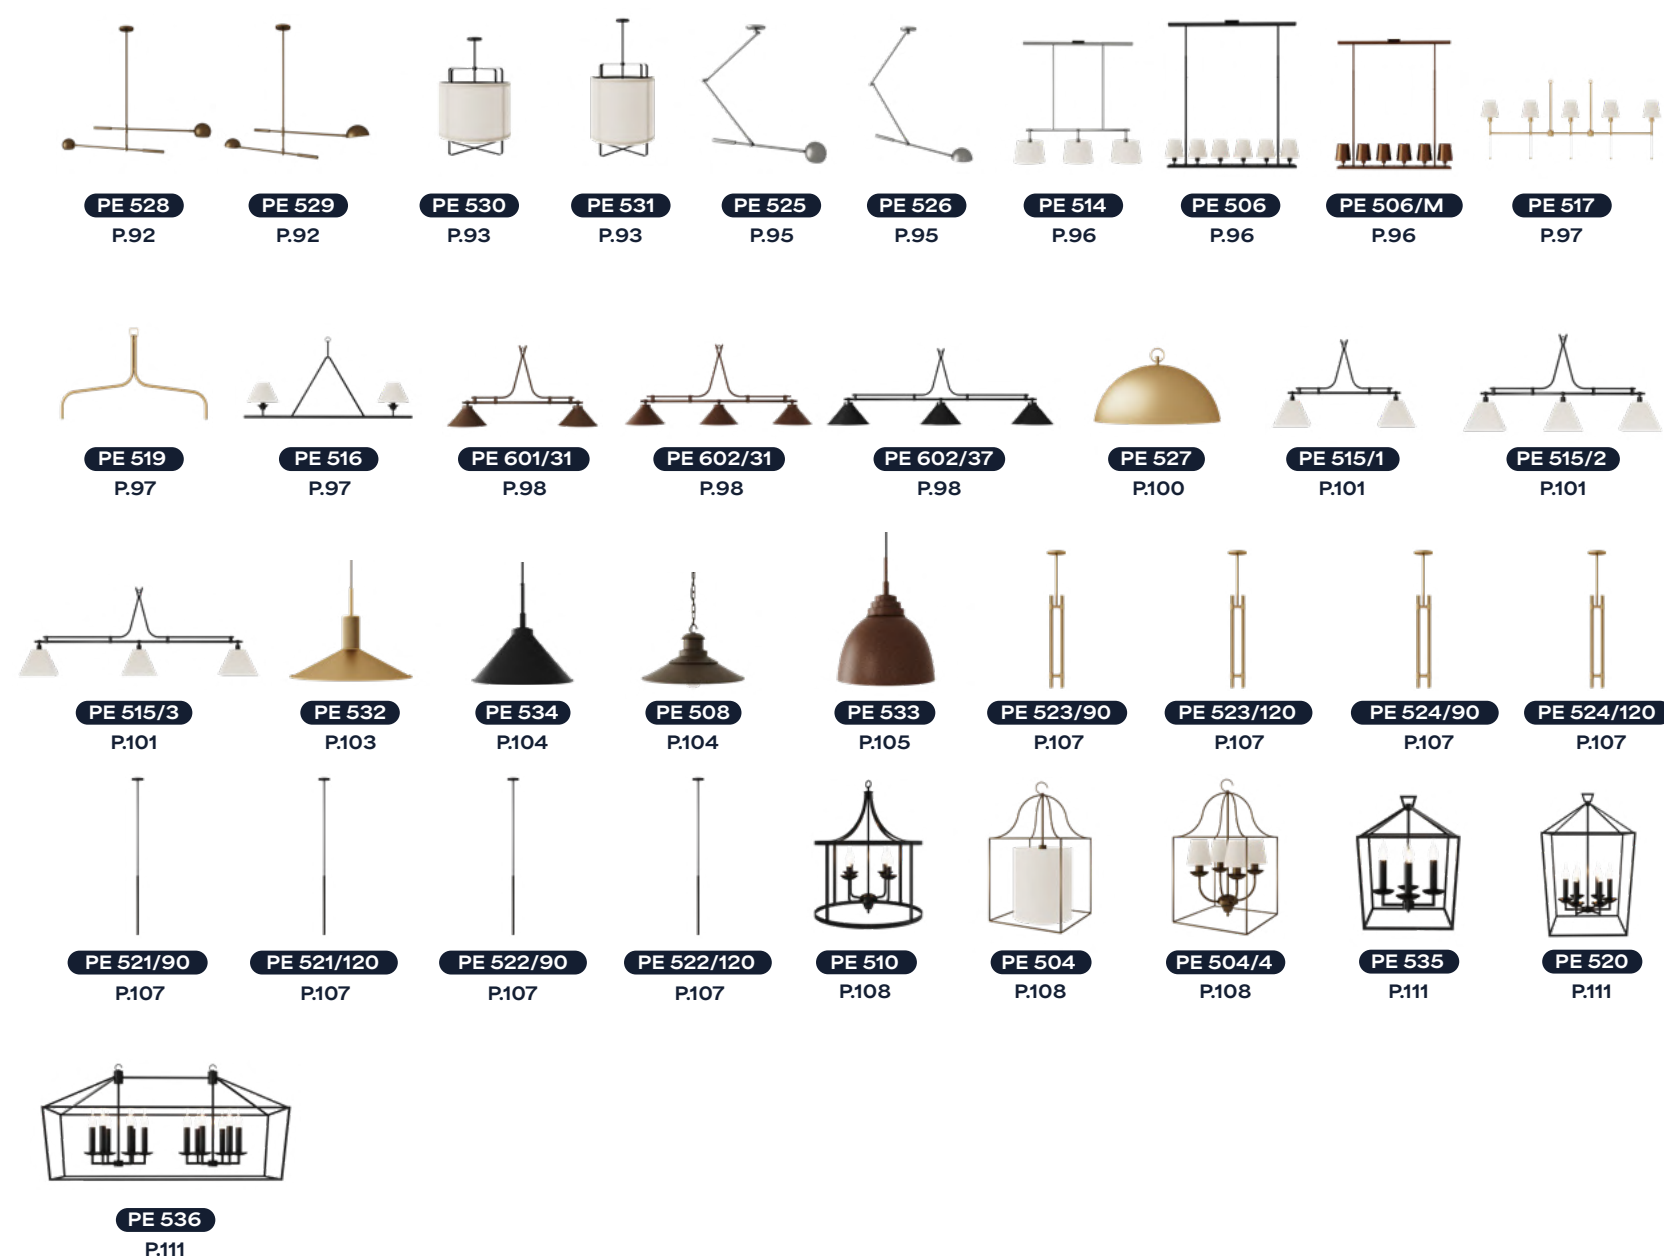

Sala: Danielle Lucialdo (@daniellelucialdoarquitetura) / Foto: Danielle Lucialdo

INDEX

ABAJURES

ARANDELAS

COLUNAS

LUMINÁRIAS DE JARDIM

LUSTRES

PENDENTES

PLAFONS

DESENHOS TÉCNICOS

Acesse o QR Code e confira todos os *desenhos técnicos.*

BLOCOS 3D

Acesse o QR Code e confira nossa *galeria de blocos 3D.*

ABAJURES

ABAJUR MARSELHA

TEXTURA
DIAMANTADA