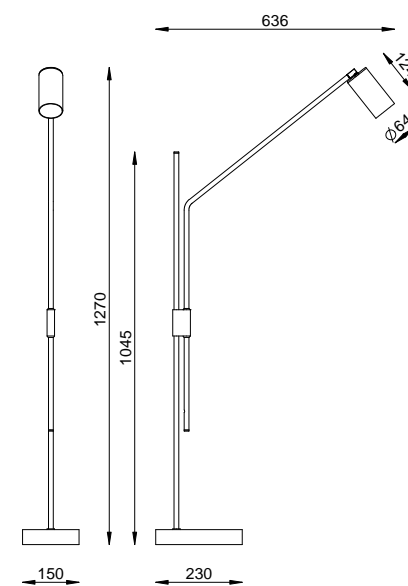

Padrão com *plug externo*

Padrão com *ligação direta*