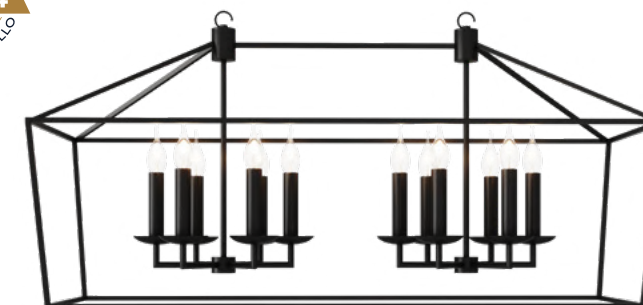

INGLÊS DUPLO**

PE 536

COR
PRETO

DIMENSÕES
L1240 X P435 X A620

SOQUETE
12X E14

LÂMPADA
VELA LED

(*) 50cm de corrente fina
(**) 80cm de corrente grossa