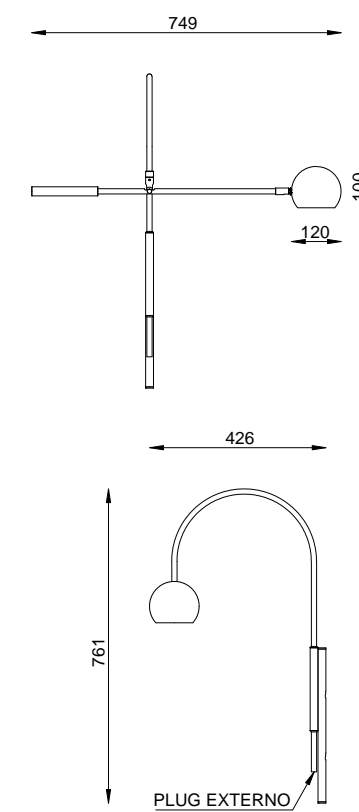

SOLAR DE PAREDE CÚPULA MOON

(Articulada)

CO 327 CO 327/LD

COR
GOLD

DIMENSÕES
L749 X P426 X A761

SOQUETE
1X GU10

LÂMPADA
DICRÓICA LED

SOLAR DE PAREDE CÚPULA BOWL

(Articulada)

CO 328 CO 328/LD

COR
GOLD

DIMENSÕES
L777 X P441 X A761

SOQUETE
1X G9

LÂMPADA
HALOPIN LED

Padrão com *plug externo*
 Padrão com *ligação direta*