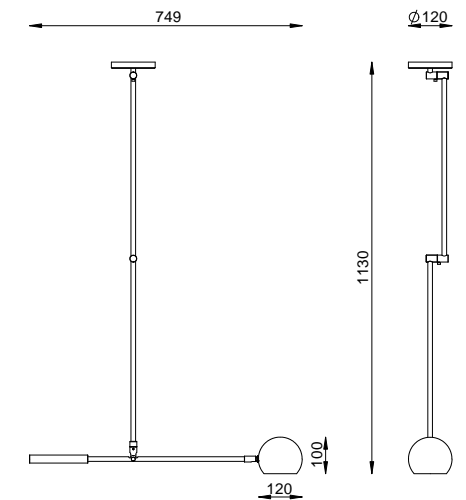

PENDENTE SOLAR CÚPULA BOWL

SOLAR CÚPULA MOON

(Articulado)

PE 525

COR
PLATINUM

DIMENSÕES
L749 X P120 X A1130

SOQUETE
1X GU10

LÂMPADA
DICRÓICA LED