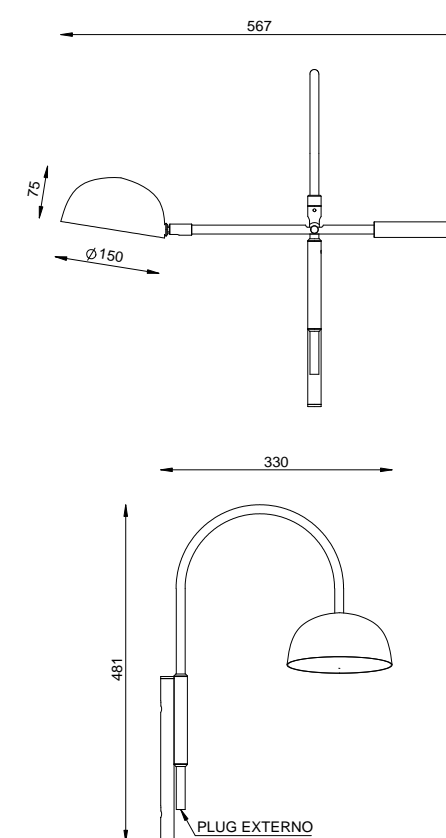

DIMENSÕES

L567 X P330 X A481

SOQUETE

1X G9

LÂMPADA

HALOPIN LED

MÔNACO

AR 151

COR

GOLD
CÚPULA OFF-WHITE

DIMENSÕES

L260 X P301 X A290

SOQUETE

1X E27

LÂMPADA

BULBO LED