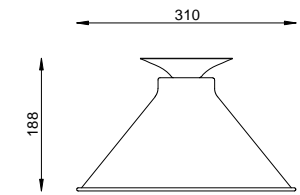

FOCO

(31cm)

PL 801/31

COR
BEGE
INTERNO GOLD

DIMENSÕES
D310 X A188

SOQUETE
1X E27

LÂMPADA
BULBO LED