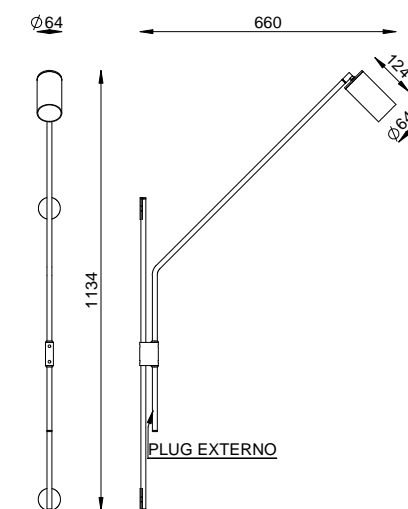

CILINDRO DE PAREDE

(Articulada)

CO 313 CO 313/LD

COR
GOLD

DIMENSÕES
L64 X P660 X A1134

SOQUETE
1X GU10

LÂMPADA
DICRÓICA LED

CILINDRO BASE MÁRMORE

(Articulada)

CO 317

COR
PRETO

DIMENSÕES
L150 X P636 X A1270

SOQUETE
1X GU10

LÂMPADA
DICRÓICA LED

Padrão com *plug externo*

Padrão com *ligação direta*