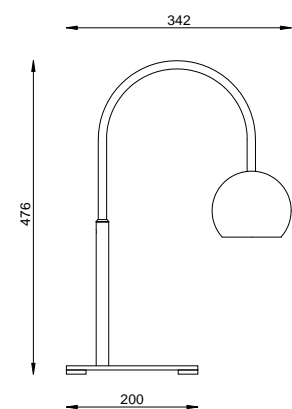

SOLAR CÚPULA MOON

(Articulado)

AB 227

COR
GOLD

DIMENSÕES
L539 X P342 X A476

SOQUETE
1X GU10

LÂMPADA
DICRÓICA LED

SOLAR CÚPULA BOWL

(Articulado)

AB 228

COR
GOLD

DIMENSÕES
L569 X P357 X A476

SOQUETE
1X G9

LÂMPADA
HALOPIN LED

ABAJUR SOLAR CÚPULA MOON

ABAJUR BIANCHI