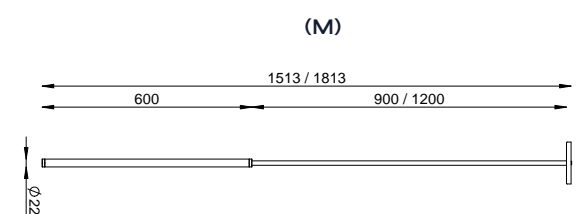

VITTORIO

(M - Haste de 90cm)
PE 521/90

(M - Haste de 120cm)
PE 521/120

(G - Haste de 90cm)
PE 522/90

(G - Haste de 120cm)
PE 522/120

COR
PRETO

TEXTURA
DIAMANTADA

DIMENSÕES
D120 X A1513 **521/90**
D120 X A1813 **521/120**
D120 X A1713 **522/90**
D120 X A2013 **522/120**

SOQUETE
1X G9

LÂMPADA
HALOPIN LED