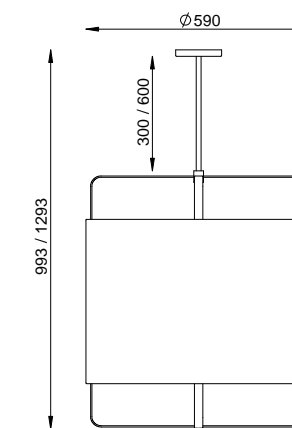

ASTRO DUPLO CÚPULA MOON

(Articulado)

(Haste de 80cm) (Haste de 110cm)

PE 528/80

PE 528/110

LANÇAMENTO
2024
FOCO METALLO

COR
OURO NOVO

DIMENSÕES
L1408 X P120 X A1064 /80
L1408 X P120 X A1364 /110

SOQUETE
2X GU10

LÂMPADA
DICRÓICA LED

ASTRO DUPLO CÚPULA BOWL

(Articulado)

(Haste de 80cm) (Haste de 110cm)

PE 529/80

PE 529/110

LANÇAMENTO
2024
FOCO METALLO

COR
OURO NOVO

DIMENSÕES
L1465 X P150 X A1048 /80
L1465 X P150 X A1348 /110

SOQUETE
2X G9

LÂMPADA
HALOPIN LED

LIGURE M

(Haste de 30cm) (Haste de 60cm)

PE 530/30

PE 530/60

LANÇAMENTO
2024
FOCO METALLO

COR
PRETO
CÚPULA OFF-WHITE

DIMENSÕES
D590 X A993 /30
D590 X A1293 /60

SOQUETE
4X E27

LÂMPADA
BULBO LED

LIGURE G

(Haste de 40cm) (Haste de 110cm)

PE 531/40

PE 531/110

LANÇAMENTO
2024
FOCO METALLO

COR
PRETO
CÚPULA OFF-WHITE

DIMENSÕES
D590 X A1228 /40
D590 X A1928 /110

SOQUETE
4X E27

LÂMPADA
BULBO LED