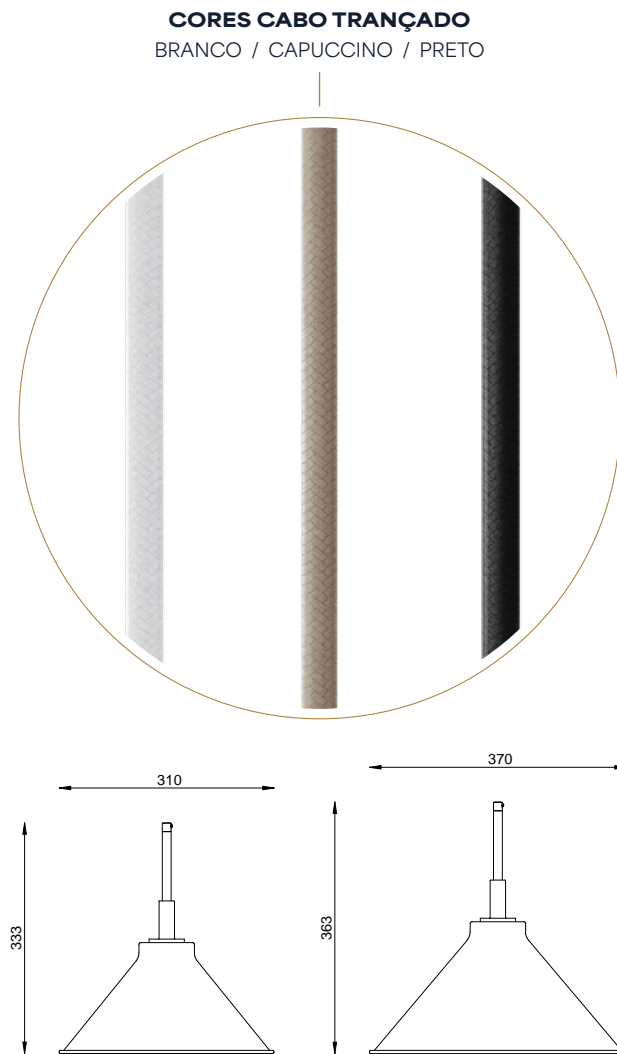

SOQUETE
1X E27

LÂMPADA
BULBO LED/BOLINHA LED

TEXTURA
DIAMANTADA

CORES CABO TRANÇADO
BRANCO / CAPUCCINO / PRETO

(****) Cabo PP trançado

TRENTO****
(31cm) (37cm)
PE 534/31 PE 534/37

LANÇAMENTO
2024
FOCO METALLO

COR
PRETO

DIMENSÕES
D310 X A333 /31
D370 X A363 /37

SOQUETE
1X E27

LÂMPADA
BULBO LED

PENDENTE SIZIANO

ÚNICO MONTADO**
(37cm) (44cm)
PE 508/37 PE 508/44

COR
OXIDADO

DIMENSÕES
D370 X A183 /37
D440 X A202 /44