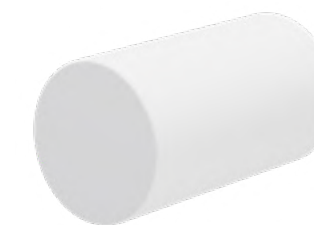

Confira as opções das nossas cores sólidas e especiais para personalizar o produto do seu jeito.

CORES SÓLIDAS

01 - PRETO

02 - BEGE

03 - BRANCO

04 - MARROM

05 - GRAFITE

CORES ESPECIAIS