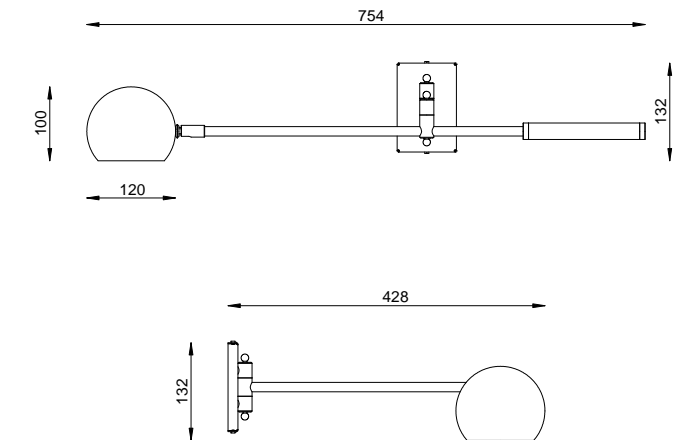

DIMENSÕES
L754 X P428 X A131

SOQUETE
1X GU10

LÂMPADA
DICRÓICA LED

ASTRO CÚPULA BOWL

(Articulada)
AR 150

COR
PLATINUM

DIMENSÕES
L782 X P443 X A120

SOQUETE
1X G9