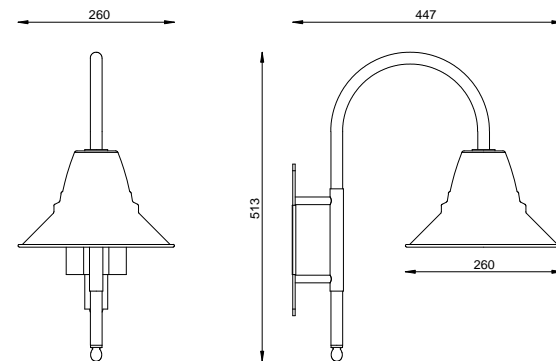

DIMENSÕES
L260 X P 447 X A 683

SOQUETE
1X E27

LÂMPADA
BULBO LED

GIARDINO

CÚPULA 31cm
J 001/31

COR
MARROM

DIMENSÕES
L310 X P473 X A683

SOQUETE
1X E27

LÂMPADA
BULBO LED

BOSQUE

CÚPULA 26cm
J 002/26

COR
CORTEN

DIMENSÕES
L260 X P447 X A513

SOQUETE
1X E27

LÂMPADA
BULBO LED

CÚPULA 31cm
J 002/31