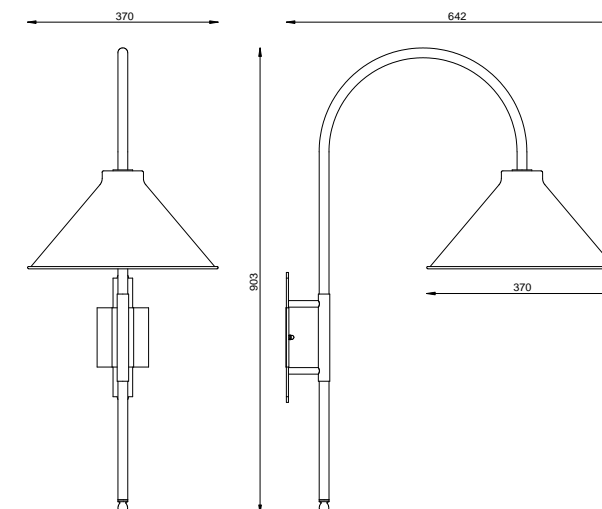

DIMENSÕES
L260 X P 447 X A 683

SOQUETE
1X E27

LÂMPADA
BULBO LED

GIARDINO

CÚPULA 31cm
J 001/31

COR
MARROM

DIMENSÕES
L310 X P473 X A683

SOQUETE
1X E27

LÂMPADA
BULBO LED

BOSQUE

CÚPULA 26cm
J 002/26

COR
CORTEN

DIMENSÕES
L260 X P447 X A513

SOQUETE
1X E27

LÂMPADA
BULBO LED

CÚPULA 31cm
J 002/31

COR
CORTEN

DIMENSÕES
L310 X P472 X A683

SOQUETE
1X E27

LÂMPADA
BULBO LED

CÚPULA 37cm
J 001/37

COR
MARROM

DIMENSÕES
L370 X P642 X A903

SOQUETE
1X E27