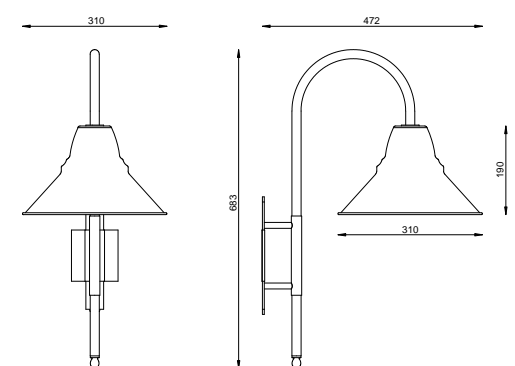

DIMENSÕES
L260 X P 447 X A 683

SOQUETE
1X E27

LÂMPADA
BULBO LED

GIARDINO

CÚPULA 31cm
J 001/31

COR
MARROM

DIMENSÕES
L310 X P473 X A683

SOQUETE
1X E27

LÂMPADA
BULBO LED

BOSQUE

CÚPULA 26cm
J 002/26

COR
CORTEN

DIMENSÕES
L260 X P447 X A513

SOQUETE
1X E27

LÂMPADA
BULBO LED

CÚPULA 31cm
J 002/31

COR
CORTEN

DIMENSÕES
L310 X P472 X A683

SOQUETE
1X E27

LÂMPADA
BULBO LED

CÚPULA 37cm
J 001/37

COR
MARROM

DIMENSÕES
L370 X P642 X A903

SOQUETE
1X E27