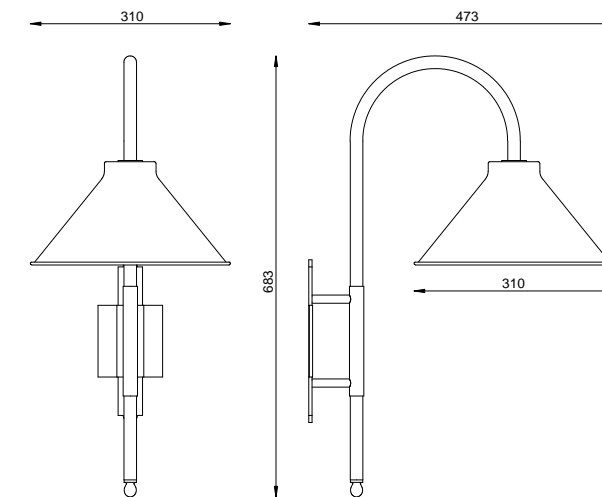

LÂMPADA
BULBO LED

PICCOLA
J 005

COR
PRETO

DIMENSÕES
L150 X P255 X A238

SOQUETE
1X E27

LÂMPADA
BOLINHA LED

CÚPULA 26cm
J 001/26

COR
MARROM

DIMENSÕES
L260 X P 447 X A 683

SOQUETE
1X E27

LÂMPADA
BULBO LED

GIARDINO

CÚPULA 31cm
J 001/31

COR
MARROM

DIMENSÕES
L310 X P473 X A683

SOQUETE
1X E27

LÂMPADA
BULBO LED

BOSQUE

CÚPULA 26cm
J 002/26

COR
CORTEN

DIMENSÕES
L260 X P447 X A513

SOQUETE
1X E27

LÂMPADA
BULBO LED

CÚPULA 31cm
J 002/31