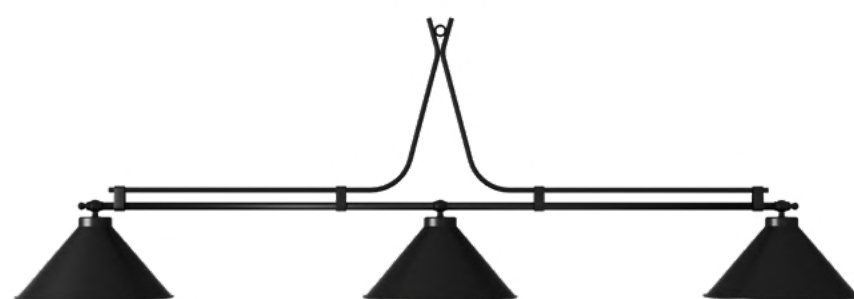

ATLÂNTICO***

(2,00m - 3 CÚPULAS 37cm)

PE 602/37

COR

PRETO

DIMENSÕES

L2070 X P310 X A669

SOQUETE

3X E27

LÂMPADA

BULBO LED