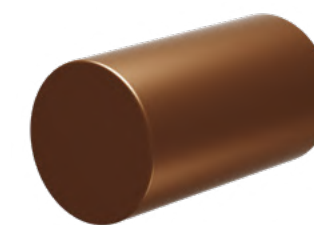

06 - OXIDADO*

07 - PLATINUM

08 - CORTEN*

09 - GOLD

10 - OURO NOVO

11 - METAL ROSE

12 - COBRE

CONSULTAR AMOSTRA FÍSICA DE CORES PARA PARÂMETROS REAIS
 *Pintura com acabamento artesanal sujeita a variação de partida.
 Todas as cúpulas de tecido disponíveis em off-white. Tecido preto sob consulta.