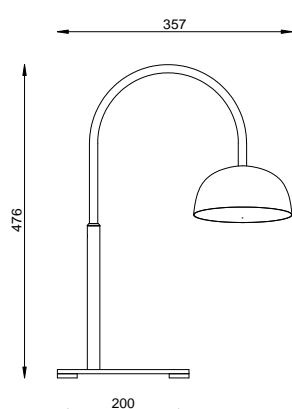

SOLAR CÚPULA MOON

(Articulado)

AB 227

COR
GOLD

DIMENSÕES
L539 X P342 X A476

SOQUETE
1X GU10

LÂMPADA
DICRÓICA LED

SOLAR CÚPULA BOWL

(Articulado)

AB 228

COR
GOLD

DIMENSÕES
L569 X P357 X A476

SOQUETE
1X G9

LÂMPADA
HALOPIN LED

ABAJUR SOLAR CÚPULA MOON

ABAJUR BIANCHI