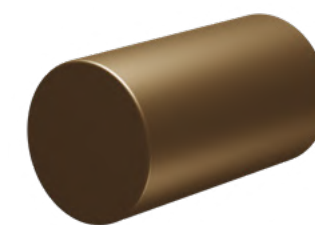

06 - OXIDADO*

07 - PLATINUM

08 - CORTEN*

09 - GOLD

10 - OURO NOVO

11 - METAL ROSE

12 - COBRE

CONSULTAR AMOSTRA FÍSICA DE CORES PARA PARÂMETROS REAIS
 *Pintura com acabamento artesanal sujeita a variação de partida.
 Todas as cúpulas de tecido disponíveis em off-white. Tecido preto sob consulta.