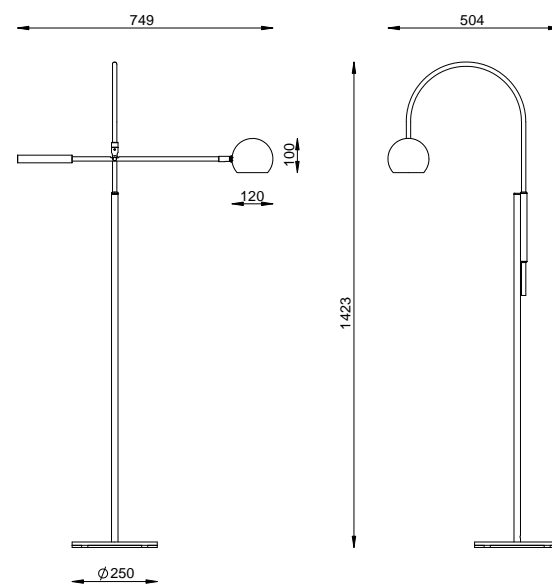

LANÇAMENTO
2024
PÇO METALLO

COR
GOLD

DIMENSÕES
L749 X P504 X A1423

SOQUETE
1X GU10

LÂMPADA
DICRÓICA LED

**SOLAR
CÚPULA BOWL**
(Articulada)
CO 330

LANÇAMENTO
2024
PÇO METALLO

COR
GOLD