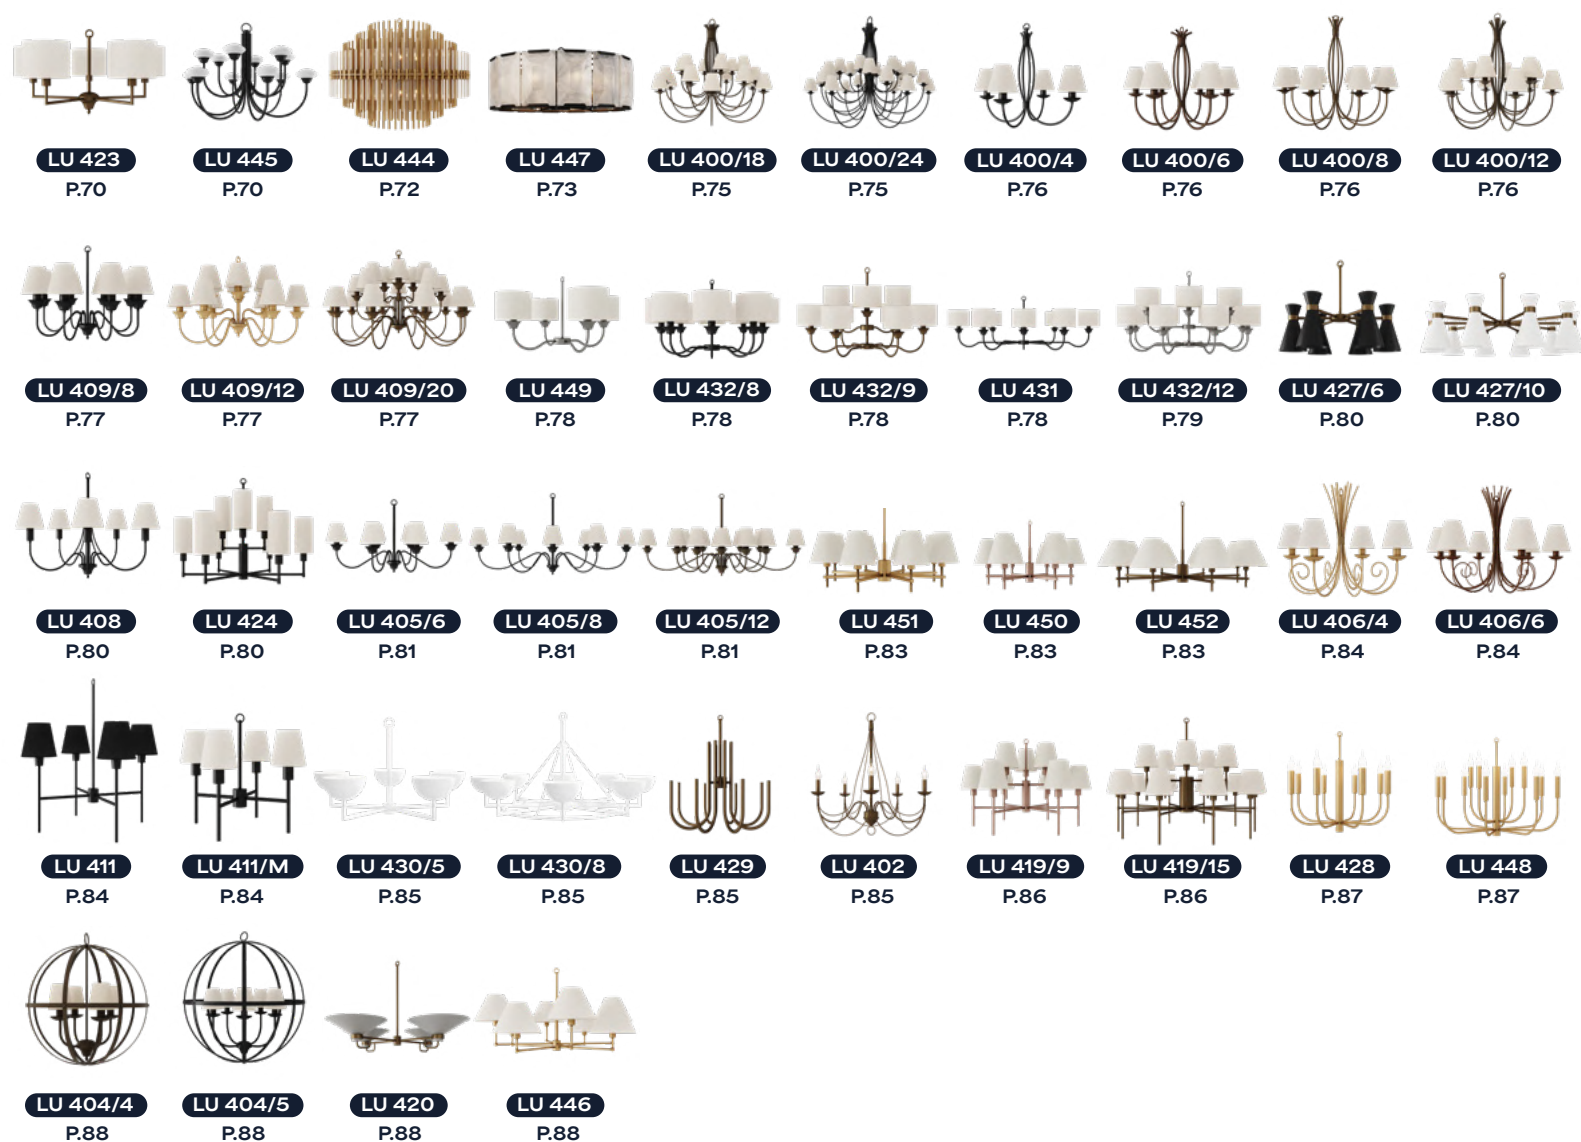

Sala: Danielle Lucialdo (@daniellelucialdoarquitetura) / Foto: Danielle Lucialdo

INDEX

ABAJURES

ARANDELAS

COLUNAS

LUMINÁRIAS DE JARDIM

LUSTRES

PENDENTES