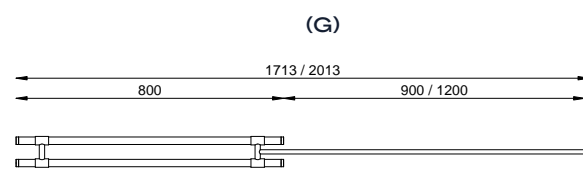

VITTORIO DUPLO

(M - Haste de 90cm)
PE 523/90

(M - Haste de 120cm)
PE 523/120

(G - Haste de 90cm)
PE 524/90

(G - Haste de 120cm)
PE 524/120

COR
GOLD

TEXTURA
DIAMANTADA

DIMENSÕES
D120 X A1513 **523/90**
D120 X A1813 **523/120**
D120 X A1713 **524/90**
D120 X A2013 **524/120**

SOQUETE
4X G9

LÂMPADA
HALOPIN LED

VITTORIO

(M - Haste de 90cm)
PE 521/90

(M - Haste de 120cm)
PE 521/120

(G - Haste de 90cm)
PE 522/90

(G - Haste de 120cm)
PE 522/120

COR
PRETO

TEXTURA
DIAMANTADA

DIMENSÕES
D120 X A1513 **521/90**
D120 X A1813 **521/120**
D120 X A1713 **522/90**
D120 X A2013 **522/120**

SOQUETE
1X G9

LÂMPADA
HALOPIN LED