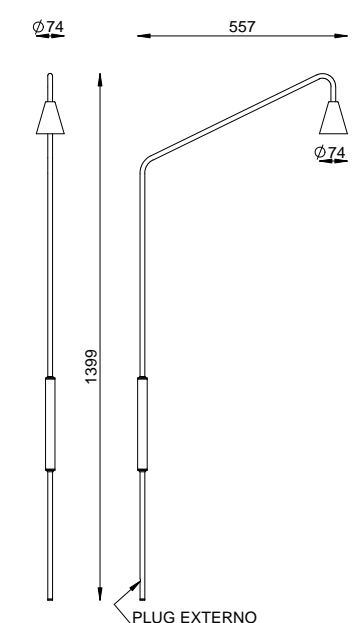

BARI
(Articulada)
CO 315

COR
OURO NOVO

DIMENSÕES
L250 X P390 X A1210

SOQUETE
1X GU10

LÂMPADA
DICRÓICA LED

CAMPO
(Articulada)
CO 301

COR
OXIDADO

DIMENSÕES
L370 X P730 X A1610

SOQUETE
1X E27

LÂMPADA
BULBO LED

ANDRIA DE PAREDE
(Articulada)
CO 310 CO 310/LD

COR
PRETO

DIMENSÕES
L215 X P695 X A1122

SOQUETE
1X E27

LÂMPADA
BOLINHA LED

TEODORO
(Articulada)
CO 319

COR
PRETO

DIMENSÕES
L150 X P356 X A1287

SOQUETE
1X G9

LÂMPADA
HALOPIN LED

VASTO BASE MÁRMORE
(Articulada)
CO 318

COR
PRETO

DIMENSÕES
L150 X P230 X A1695

SOQUETE
1X GU10

LÂMPADA
DICRÓICA LED

CADORE DE PAREDE
(Articulada)
CO 316 CO 316/LD

COR
GOLD

DIMENSÕES
L74 X P557 X A1399

SOQUETE
1X GU10

LÂMPADA
DICRÓICA LED