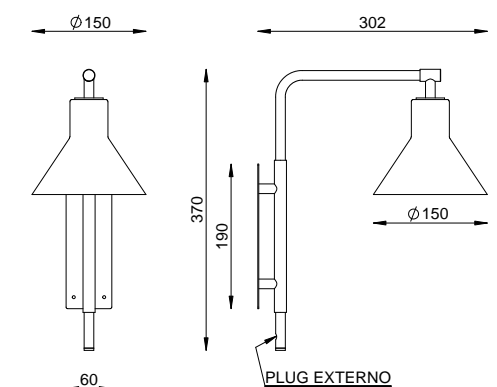

(Articulada)

AR 126/P

COR
CORTEN

DIMENSÕES
L150 X P302 X A370

SOQUETE
1X E27

LÂMPADA
BOLINHA LED

LUNGA QUADRADA

AR 107/Q