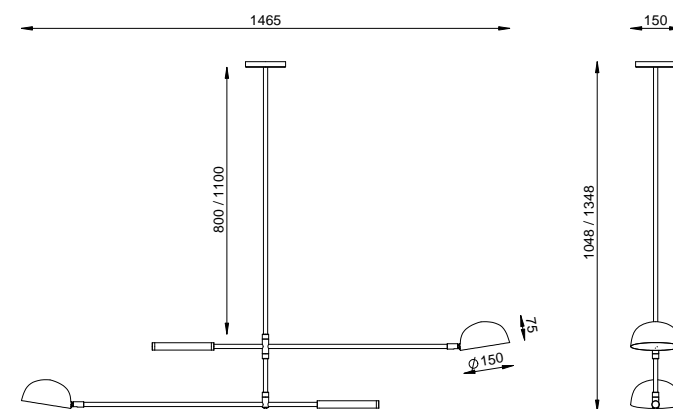

PE 529/110

LANÇAMENTO
2024
FOCO METALLO

COR
OURO NOVO

DIMENSÕES
L1465 X P150 X A1048 /80
L1465 X P150 X A1348 /110

SOQUETE
2X G9

LÂMPADA
HALOPIN LED

LIGURE M

(Haste de 30cm) (Haste de 60cm)