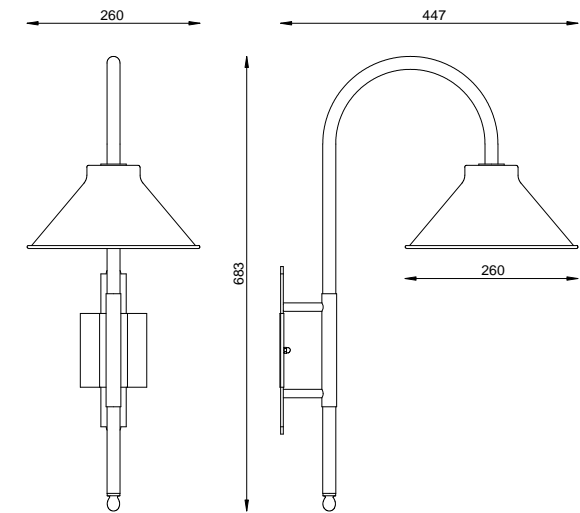

LÂMPADA
BULBO LED

LUMINÁRIAS

DE JARDIM

LUMINÁRIA DE
JARDIM BOSQUE

MINI
CÚPULA 26cm
J 004/26

COR
GOLD

DIMENSÕES
L260 X P310 X A273

SOQUETE
1X E27

LÂMPADA
BULBO LED

PICCOLA
J 005

COR
PRETO

DIMENSÕES
L150 X P255 X A238

SOQUETE
1X E27

LÂMPADA
BOLINHA LED

CÚPULA 26cm
J 001/26

COR
MARROM

DIMENSÕES
L260 X P 447 X A 683

SOQUETE
1X E27

LÂMPADA
BULBO LED

GIARDINO

CÚPULA 31cm
J 001/31

COR
MARROM

DIMENSÕES
L310 X P473 X A683

SOQUETE
1X E27