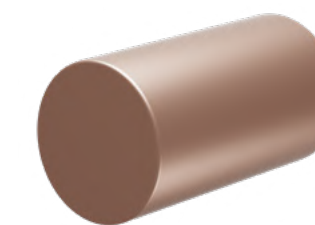

06 - OXIDADO*

07 - PLATINUM

08 - CORTEN*

09 - GOLD

10 - OURO NOVO

11 - METAL ROSE

12 - COBRE

CONSULTAR AMOSTRA FÍSICA DE CORES PARA PARÂMETROS REAIS
 *Pintura com acabamento artesanal sujeita a variação de partida.
 Todas as cúpulas de tecido disponíveis em off-white. Tecido preto sob consulta.