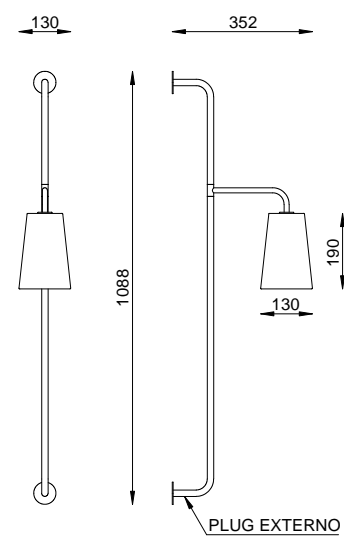

CONI DE PAREDE

(Articulada)

CO 320 CO 320/LD

COR
OURO NOVO
CÚPULA OFF-WHITE

DIMENSÕES
L130 X P352 X A1088

SOQUETE
1X E27

LÂMPADA
BULBO LED