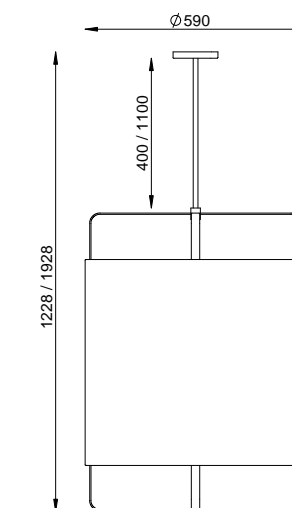

(Haste de 40cm) (Haste de 110cm)

PE 531/40

PE 531/110

LANÇAMENTO
2024
FOCO METALLO

COR
PRETO
CÚPULA OFF-WHITE

DIMENSÕES
D590 X A1228 /40
D590 X A1928 /110

SOQUETE
4X E27

LÂMPADA
BULBO LED