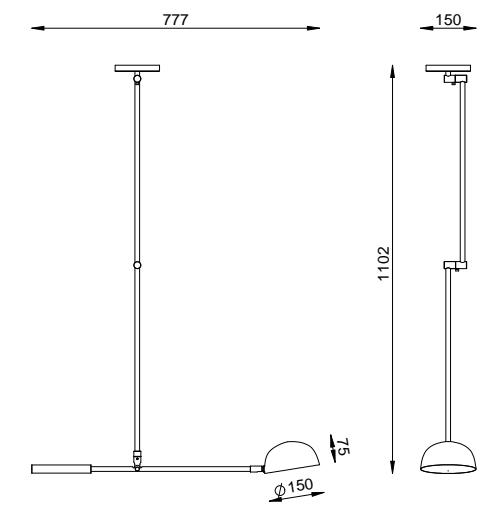

PENDENTE SOLAR CÚPULA BOWL

SOLAR CÚPULA MOON

(Articulado)

PE 525

COR
PLATINUM

DIMENSÕES
L749 X P120 X A1130

SOQUETE
1X GU10

LÂMPADA
DICRÓICA LED

SOLAR CÚPULA BOWL

(Articulado)

PE 526

COR
PLATINUM

DIMENSÕES
L777 X P150 X A1102

SOQUETE
1X G9

LÂMPADA
HALOPIN LED

SIENA