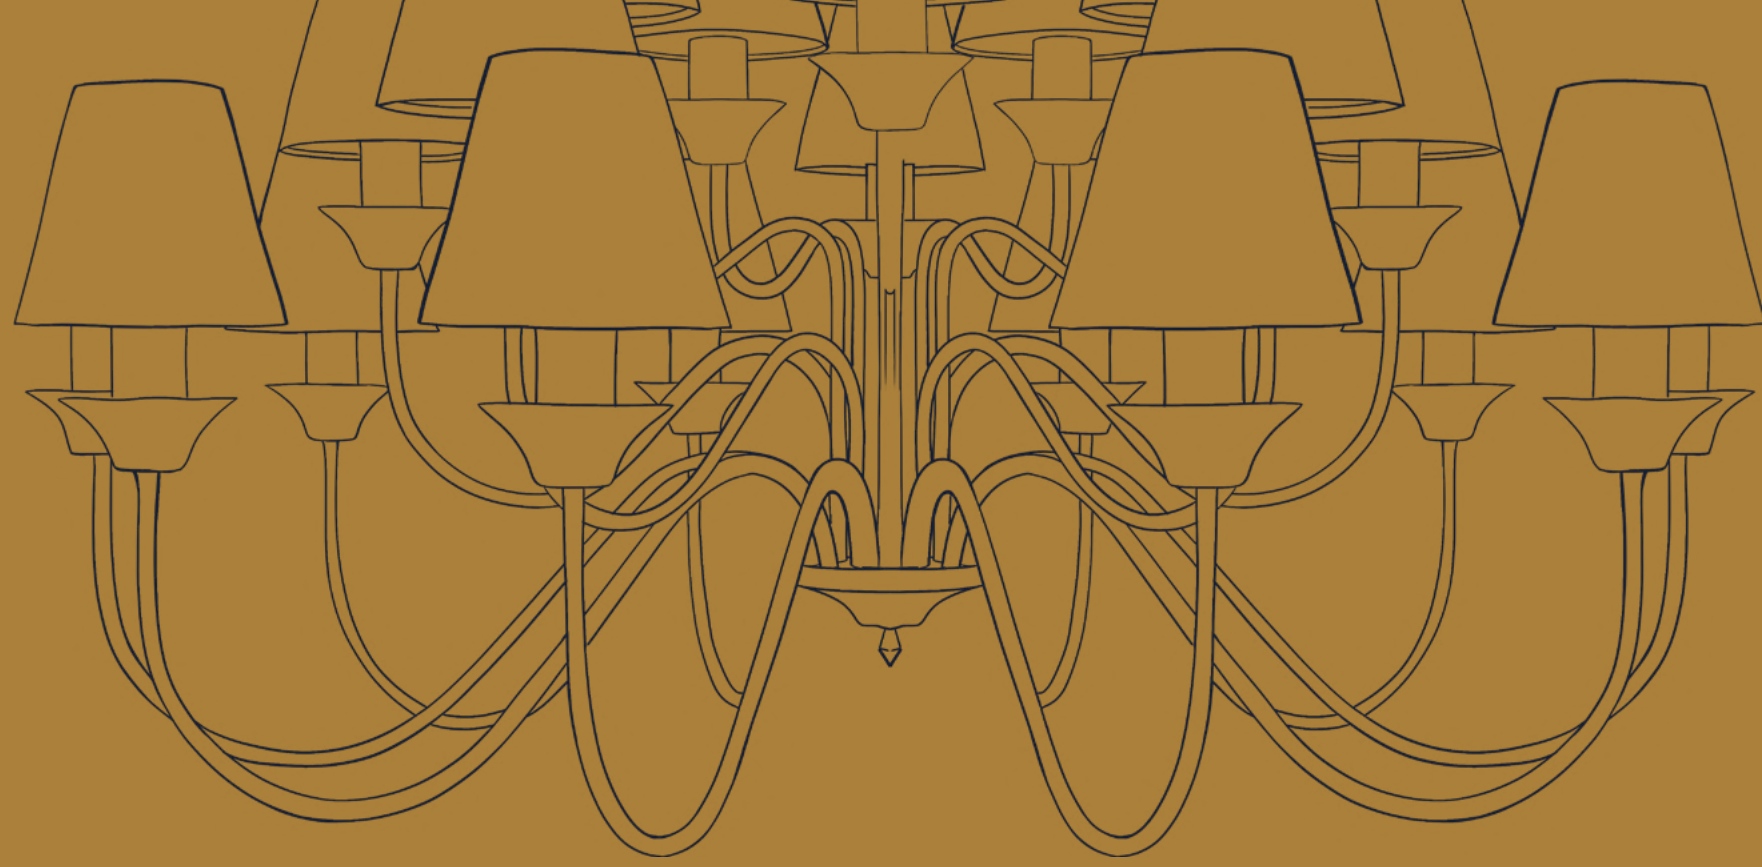

LUSTRES

LUSTRE VICENZA