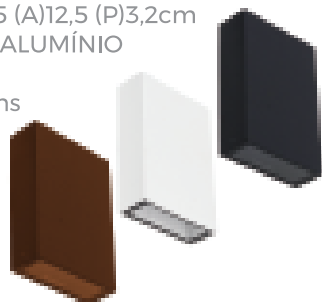

PRETO

CÓD.: 9683

BRANCO

CÓD.: 9682

MARROM

CÓD.: 3141

ARANDELA CUBE

MEDIDAS: (L)20,2 (A)10,1 (P)3,1cm