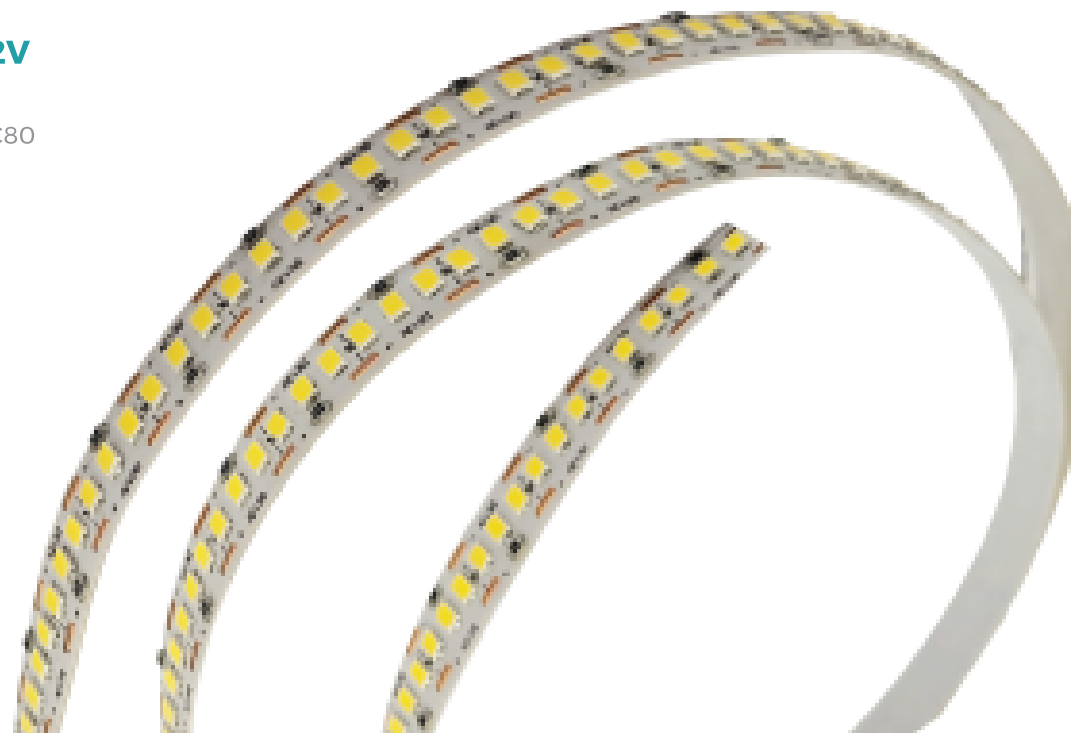

FITA HIPER BRILHO - 12V

ROLO DE 5 METROS - IP20
ESPESSURA 0,9cm x 0,1cm - IRC80

20W/m

2200 Lúmens/m
240 leds por metro
CORTE A CADA 1,25cm

3000K CÓD.: 1454

4000K CÓD.: 1455

6000K CÓD.: 1456

FITAS LED SUPER BRILHO - 12V