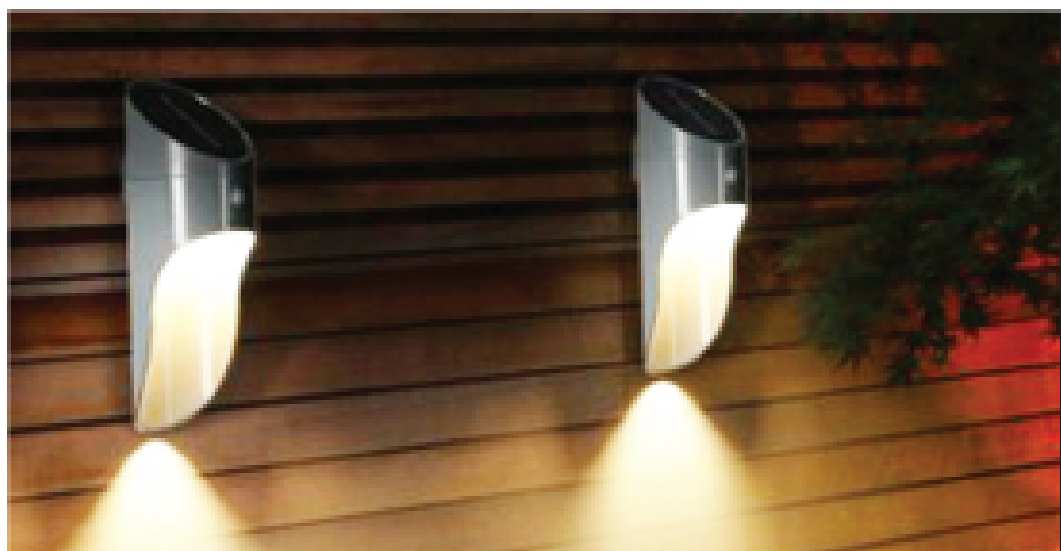

ARANDELAS SOLARES