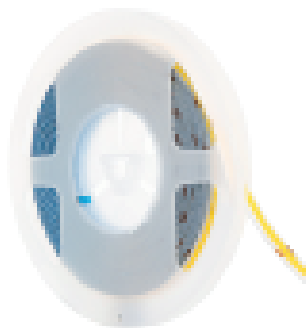

FITA COB DETAIL - 12V

ROLO DE 5 METROS - IP20
ESPESSURA 1 x 0,1cm - IRC80
9W/m
900 Lúmens/m

3000K CÓD.: 1133
4000K CÓD.: 1134
6000K CÓD.: 1135

FITA COB DETAIL - 12V

ROLO DE 50 METROS - IP20
ESPESSURA 1 x 0,1cm - IRC80
9W/m
900 Lúmens/m

3000K CÓD.: 3380
4000K CÓD.: 3381
6000K CÓD.: 3382