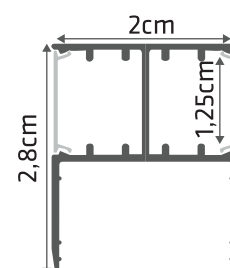

DESENHO TÉCNICO