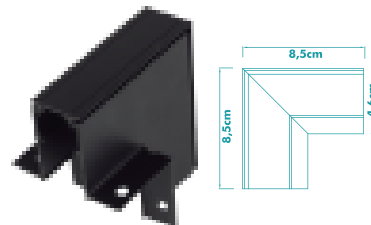

CONECTOR EM L TETO PAREDE NO FRAME

PRETO - IP20

Cód.: 1983