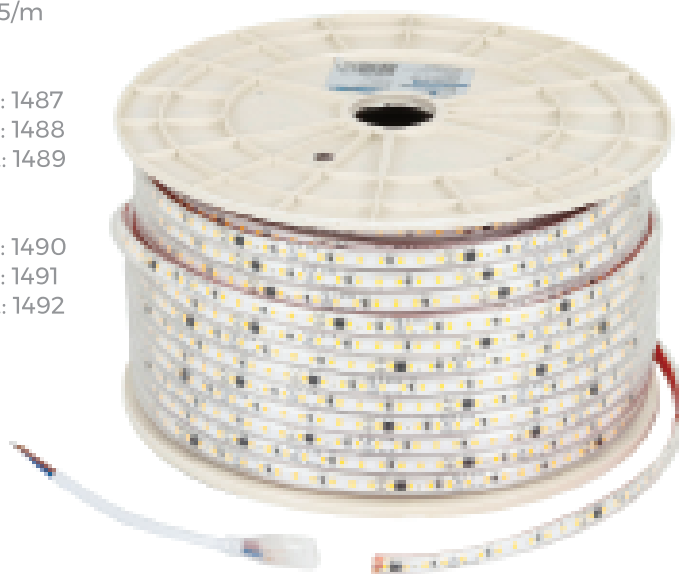

6.5W/m

600 Lúmens/m
120 Leds 2835/m

110V

3000K CÓD.: 1487
4000K CÓD.: 1488
6000K CÓD.: 1489

220V

3000K CÓD.: 1490
4000K CÓD.: 1491
6000K CÓD.: 1492

FITA PRATIK SUPER BRILHO 3535 CORTE MÍNIMO 10CM

ROLO DE 100 METROS - IP65
ESPESSURA 0,7cm x 0,3cm - IRC80