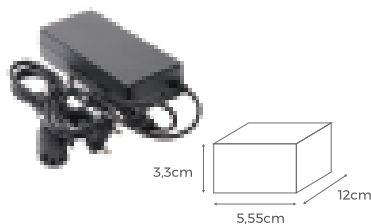

SAÍDA DE POTÊNCIA MÁXIMA ATÉ 72W
ENTRADA BIVOLT - SAÍDA 12V
Cód.: 1171

ADAPTADOR PARA FITA 2A

SAÍDA DE POTÊNCIA MÁXIMA ATÉ 24W
ENTRADA BIVOLT - SAÍDA 12V
Cód.: 9363

ADAPTADOR PARA FITA 3A

SAÍDA DE POTÊNCIA MÁXIMA ATÉ 36W
ENTRADA BIVOLT - SAÍDA 12V
Cód.: 9364