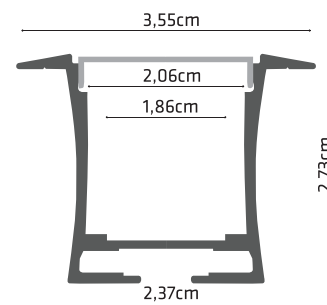

DESENHO TÉCNICO

PERFIL DE ALUMÍNIO

FITAS NÃO INCLUSAS

PERFIL SOBREPOR 30MM

PERFIL SOBREPOR 30MM

PRATA

1 METRO CÓD.: 9163
2 METROS CÓD.: 9164
3 METROS CÓD.: 1230

BRANCO