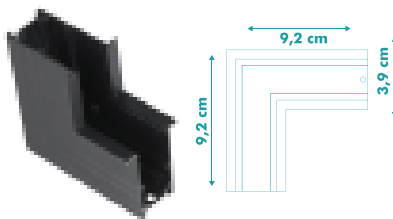

CONECTOR EM L TETO PAREDE COM ABA

PRETO - IP20

Cód.: 3052