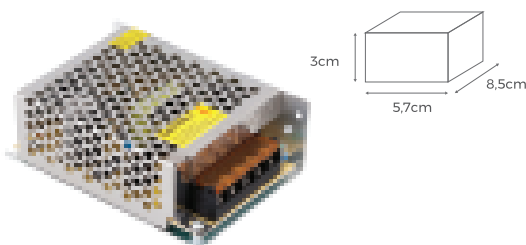

DRIVERS CHAVEADOS 12V

DRIVER 3A

SAÍDA DE POTÊNCIA MÁXIMA ATÉ 36W
ENTRADA BIVOLT - SAÍDA 12V
Cód.: 9640