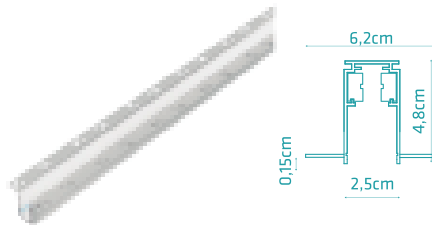

TRILHO EMBUTIR NO FRAME MAG

BRANCO - IP20
Cód.: 3020 Cód.: 3021 Cód.: 3022
1 metro 2 metros 3 metros