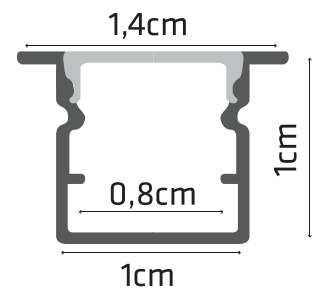

DESENHO TÉCNICO