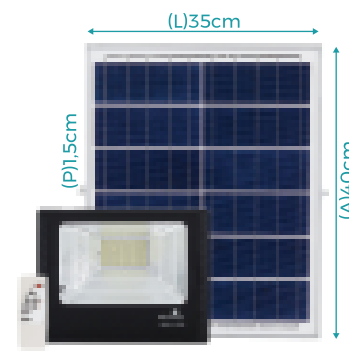

MEDIDAS: (L)32 (A)26 (P)8,5cm
IP65 - **100W**
7000 Lúmens

6500K CÓD.: 9780

ARANDELAS SOLAR LED

SOLAR ZYON

MEDIDAS: (L)10 (A)12,6 (P)5,1cm
 IP65 - **4W**
 180 Lúmens

3000K CÓD.: 9650

SOLAR ZYON DUPLA C/ SENSOR