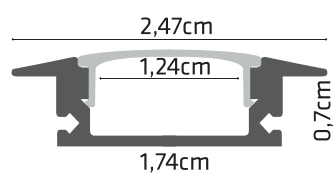

DESENHO TÉCNICO

PERFIL SLIM EMBUTIR PRATA

1 METRO CÓD.: 9142
2 METROS CÓD.: 9143
3 METROS CÓD.: 1211

BRANCO

1 METRO CÓD.: 9342
2 METROS CÓD.: 9343
3 METROS CÓD.: 1213

PRETO

1 METRO CÓD.: 1214
2 METROS CÓD.: 1210
3 METROS CÓD.: 1212