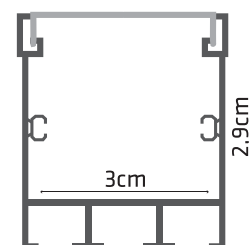

DESENHO TÉCNICO