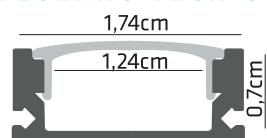

DESENHO TÉCNICO

PERFIL SLIM SOBREPOR PRATA

1 METRO CÓD.: 9144
2 METROS CÓD.: 9145
3 METROS CÓD.: 1218

BRANCO

1 METRO CÓD.: 9344
2 METROS CÓD.: 9345
3 METROS CÓD.: 1220

PRETO

1 METRO CÓD.: 1215
2 METROS CÓD.: 1217
3 METROS CÓD.: 1219

KIT TAMPAS PARA PERFIL CONTÉM: 4 TAMPAS PRATA

CÓD.: 1278

BRANCO

CÓD.: 1280

PRETO

CÓD.: 1279

KIT FIXAÇÃO

CONTÉM:
4 PRESILHAS
4 PARAFUSOS
CÓD.: 1281

DIFUSOR ACRÍLICO PARA PERFIL SLIM IP20

10 PEÇAS

BRANCO

1 METRO CÓD.: 1975
2 METROS CÓD.: 1976
3 METROS CÓD.: 1977

PRETO

1 METRO CÓD.: 1480
2 METROS CÓD.: 1481
3 METROS CÓD.: 1482