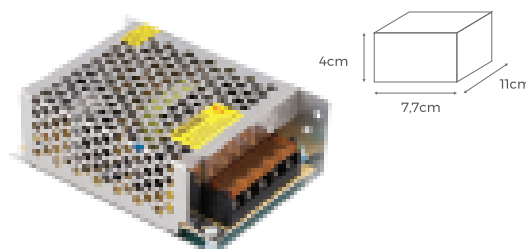

DRIVER 5A

SAÍDA DE POTÊNCIA MÁXIMA ATÉ 60W
ENTRADA BIVOLT - SAÍDA 12V
Cód.: 9641