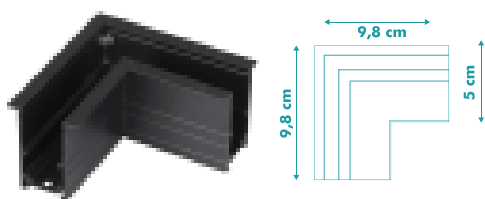

CONECTOR EM L MAG COM ABA

PRETO - IP20

Cód.: 3051