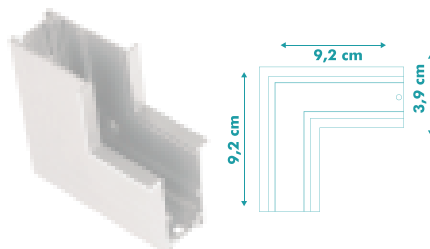

CONECTOR EM L TETO PAREDE COM ABA

BRANCO - IP20
Cód.: 3054