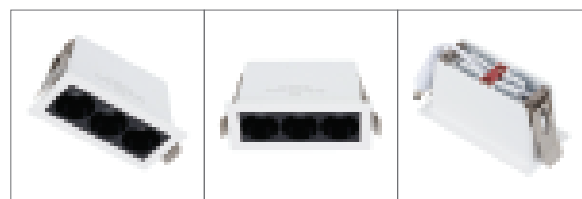

MINI SPOT FOCCO

MEDIDAS:(L)9,5 (A)4,6 (P) 5,2 cm
NICHOS 8,8 X 3,5cm - IP20
BIVOLT - 6W
480 Lúmens

ÂNGULO 12°
2700K CÓD.: 8292
4000K CÓD.: 8293

ÂNGULO 24°
2700K CÓD.: 8294
4000K CÓD.: 8295