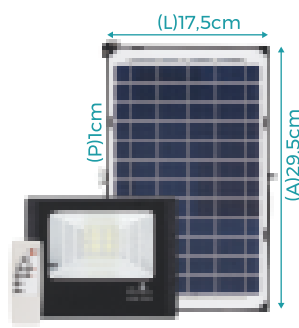

MEDIDAS: (L)32 (A)26 (P)8,5cm
IP65 - **100W**
7000 Lúmens

6500K CÓD.: 9780

ARANDELAS SOLAR LED

SOLAR ZYON

MEDIDAS: (L)10 (A)12,6 (P)5,1cm
 IP65 - **4W**
 180 Lúmens

3000K CÓD.: 9650

SOLAR ZYON DUPLA C/ SENSOR