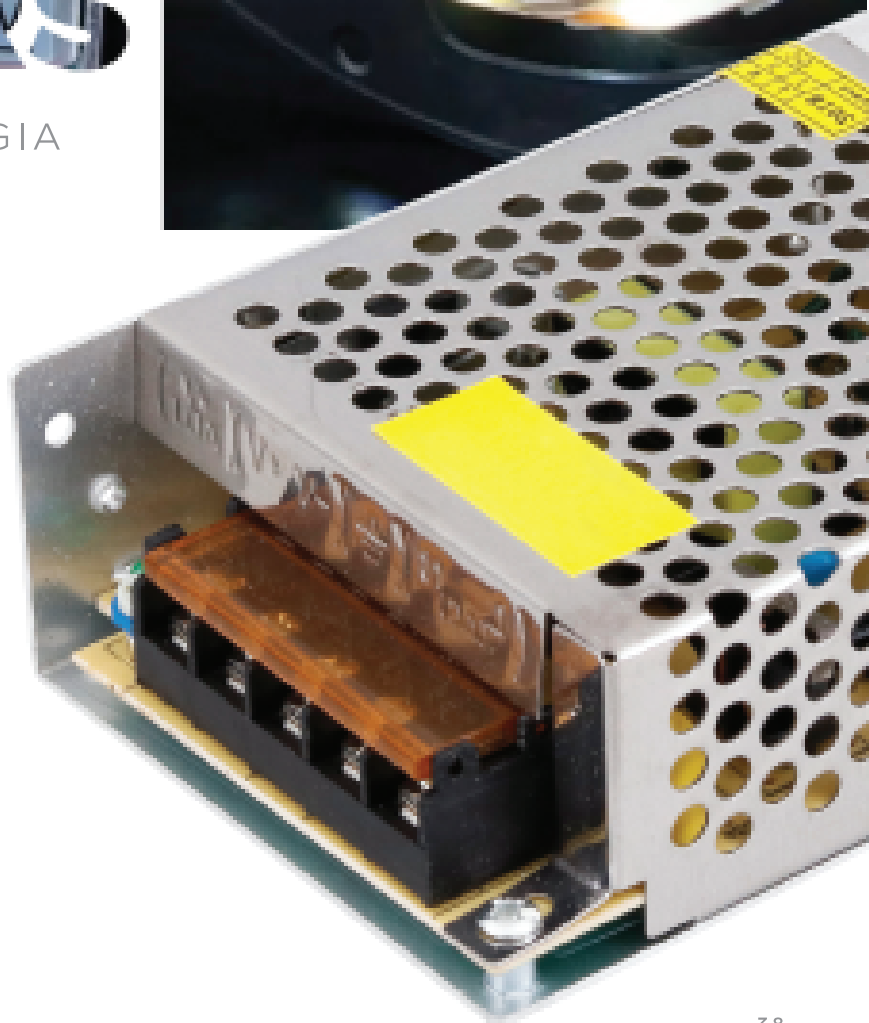

FITA NEON SLIM 24V

ROLO DE 50 METROS - IP65
 ESPESSURA 0,5cm - IRC80

7W/m

400 Lúmens/m
 60 leds/m

3000K CÓD.: 1460
 4000K CÓD.: 1461
 6000K CÓD.: 1462
 AZUL CÓD.: 1463
 VERMELHO CÓD.: 1464
 VERDE CÓD.: 1465
 ROSA CÓD.: 1466

ACESSÓRIOS PARA FITA NEON 12V E 24V

CÓD.: 1467
 EMENDA

CÓD.: 1469
 ABRAÇADEIRA

CÓD.: 1471
 KIT CONEXÃO

CÓD.: 1468
 TERMINAL

CÓD.: 1470
 CONECTOR

EFICIÊNCIA E TECNOLOGIA

DRIVERS