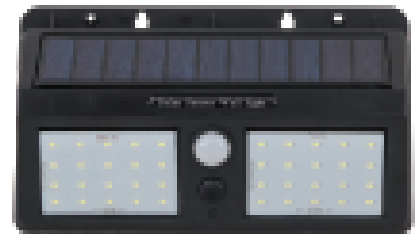

SOLAR ZYON DUPLA C/ SENSOR

MEDIDAS: (L)18 (A)12,5 (P)6cm
IP65 - **8W**
300 Lúmens

3000K CÓD.: 9654