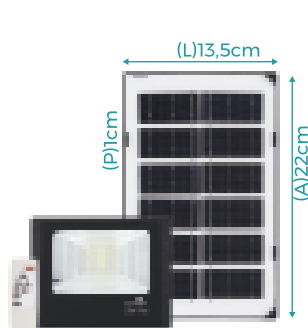

MEDIDAS: (L)32 (A)26 (P)8,5cm
IP65 - **100W**
7000 Lúmens

6500K CÓD.: 9780

ARANDELAS SOLAR LED

SOLAR ZYON

MEDIDAS: (L)10 (A)12,6 (P)5,1cm
 IP65 - **4W**
 180 Lúmens

3000K CÓD.: 9650

SOLAR ZYON DUPLA C/ SENSOR