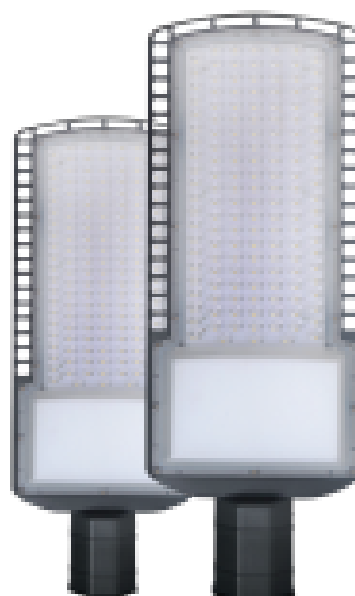

LUMINÁRIA PARA POSTE

BIVOLT - IP65 - 6000K

MEDIDAS: (L)14,5 (A)6 (P)39cm
DIÂMETRO DE ENCAIXE Ø5,5cm

50W

4500 Lúmens
CÓD.: 3172

MEDIDAS: (L)17,3 (A)5,5 (P)48,5cm
DIÂMETRO DE ENCAIXE Ø6,6cm

100W

9000 Lúmens
CÓD.: 3173