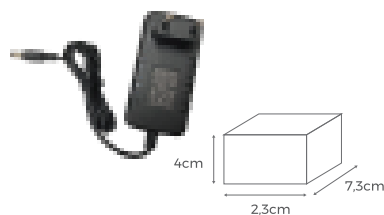

SAÍDA DE POTÊNCIA MÁXIMA ATÉ 72W
ENTRADA BIVOLT - SAÍDA 12V
Cód.: 1171

ADAPTADOR PARA FITA 2A

SAÍDA DE POTÊNCIA MÁXIMA ATÉ 24W
ENTRADA BIVOLT - SAÍDA 12V
Cód.: 9363

ADAPTADOR PARA FITA 3A

SAÍDA DE POTÊNCIA MÁXIMA ATÉ 36W
ENTRADA BIVOLT - SAÍDA 12V
Cód.: 9364