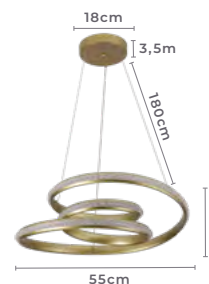

pendente led
KILE
Ref: 2091 - Branco

55W Potência
3.000K Temp. de Cor
3.850LM Fluxo Luminoso
120° Grau de Abertura

Cor: Branco
Grau de Proteção: IP20
Voltagem: 100-240V
Material: Alumínio

pendente led
KILE CRISTAL
Ref: 2342 - Preto
2343 - Dourado

55W Potência
3.000K Temp. de Cor
3.850LM Fluxo Luminoso
120° Grau de Abertura

Cor: Preto | Dourado
Grau de Proteção: IP20
Voltagem: 100-240V
Material: Alumínio