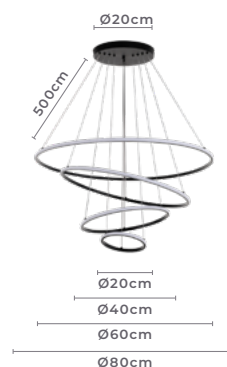

**Cabo de aço com 5 metros de comprimento