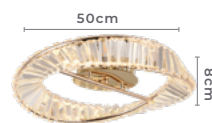

LEZIE

Ref: 2739 - Ouro Brilho

41W
Potência

3.000K
Temp. de Cor

3.280LM
Fluxo
Luminoso

120°
Grau de
Abertura

Cor: Ouro Brilho
Voltagem: 100-240V
Material: Metal, Cristal e
Componentes Eletrônicos