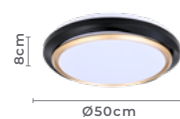

2.250LM **120°**
Fluxo Grau de
Luminoso Abertura

Cor: Preto e Dourado
Grau de Proteção: IP20
Voltagem: 100-240V
Material: Metal e Policarbonato

plafon led
ORIS 40CM
 Ref: 2452 - Imbuia

24W
 Potência

3.000K
 Temp. de Cor