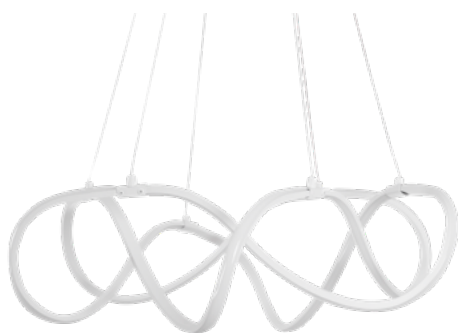

2082
Branco

pendente led
TEP

Ref: 2082 - Branco
2083 - Marrom

58W

Potência

3.000K

Temp. de Cor

4.060LM

Fluxo
Luminoso

120°

Grau de
Abertura

Cor: Branco | Marrom
Grau de Proteção: IP20
Voltagem: 100-240V
Material: Alumínio