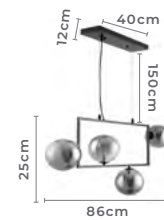

pendente modular **JABUTICABA**

Ref: 2380 - Preto e Fumê
2381 - Dourado

4*G9
Bocal

IP20

Cor: Preto e Fumê | Dourado
Grau de Proteção: IP20
Voltagem: 100-240V
Material: Metal e Vidro