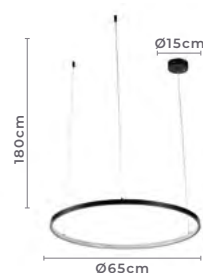

pendente led
DAIRE 2 MÓD.

Ref: 2221 - Preto
2237 - Dourado Fosco

49W Potência **3.000K** Temp. de Cor

3.920LM Fluxo Luminoso **120°** Grau de Abertura

Cor: Preto | Dourado Fosco
Grau de Proteção: IP20
Voltagem: 100-240V
Material: Alumínio