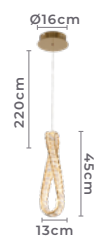

pendente led
LEZIE IN 45CM

Ref: 2741 - Ouro Brilho

33W   **3.000K**
Potência   Temp. de Cor

2640LM   **120°**
Fluxo   Grau de
Luminoso   Abertura

Cor: Ouro Brilho
Grau de Proteção: IP20
Voltagem: 100-240V
Material: Metal, Cristal e
Componentes Eletrônicos