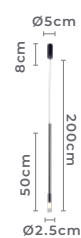

Ref: 2678 - Preto
2679 - Dourado Fosco

3W
Potência

3.000K
Temp. de Cor

210LM
Fluxo
Luminoso

120°
Grau de
Abertura

Cor: Preto | Dourado Fosco
Grau de Proteção: IP20
Voltagem: 100-240V
Material: Metal e
Componentes Eletrônicos