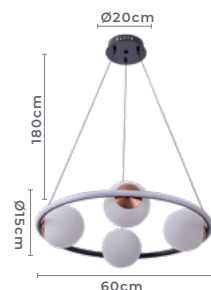

2.960LM **120°**
Fluxo Grau de
Luminoso Abertura

Cor: Preto e Cobre
Grau de Proteção: IP20
Voltagem: 100-240V
Material: Metal e Vidro

pendente Led
HOOP DUO
Ref: 2309 - Preto e Cobre

10*E27
Bocal

86W **3.000K**
Potência Temp. de Cor