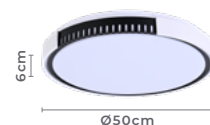

plafon led
NITA RED.
Ref: 2418 - Branco e Preto

30W
Potência

3.000K
Temp. de Cor

2.250LM
Fluxo
Luminoso

120°
Grau de
Abertura

Cor: Branco e Preto
Grau de Proteção: IP20
Voltagem: 100-240V
Material: Metal e Policarbonato