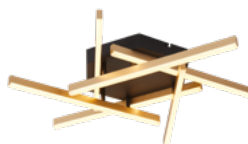

Pág. 155
Plafon led WIDA
Ref: 2789 - Ouro Champagne
e Preto