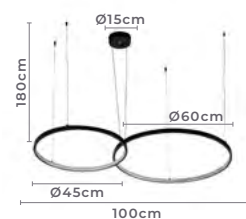

pendente led
DAIRE 1 MÓD.

Ref: 2220 - Preto
2236 - Dourado Fosco

28W Potência **3.000K** Temp. de Cor

2.240LM Fluxo Luminoso **120°** Grau de Abertura

Cor: Preto | Dourado Fosco
Grau de Proteção: IP20
Voltagem: 100-240V
Material: Alumínio

pendente led
DAIRE 2 MÓD.

Ref: 2221 - Preto
2237 - Dourado Fosco

49W Potência **3.000K** Temp. de Cor

3.920LM Fluxo Luminoso **120°** Grau de Abertura

Cor: Preto | Dourado Fosco
Grau de Proteção: IP20
Voltagem: 100-240V
Material: Alumínio

2221
Preto