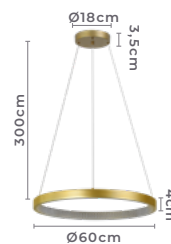

pendente led
BEAN 1 MÓD.
Ref: 2456 - Dourado Fosco

26W   **3.000K**
Potência   Temp. de Cor

1.950LM   **120°**
Fluxo   Grau de
Luminoso   Abertura

Cor: Dourado Fosco
Grau de Proteção: IP20
Voltagem: 100-240V
Material: Alumínio, Acrílico Cristal e Metal