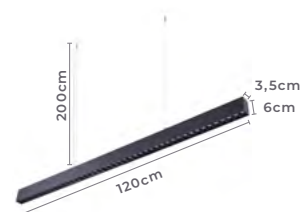

pendente led OTAN RETANGULAR

Ref: 2642 - Branco/4.000K
2643 - Preto/4.000K
2260 - Preto/3.000K
2261 - Branco/3.000K

24W **2.040LM**
Potência Fluxo Luminoso

2260-2261 **3.000K**
Temp. de Cor

2642-2643 **4.000K**
Temp. de Cor

Cor: Branco | Preto
Grau de Proteção: IP20
Voltagem: 100-240V
Material: Metal e
Componentes Eletrônicos

pendente led LYTA PRO

Ref: 2674 - Branco/4.000K
2675 - Preto/4.000K
2835 - Branco/3.000K
2836 - Preto/3.000K

40W **3.200LM**
Potência Fluxo Luminoso

2835 - 2836 **3.000K**
Temp. de Cor

2674-2675 **4.000K**
Temp. de Cor

Cor: Branco | Preto
Grau de Abertura: 120°
Grau de Proteção: IP20
Voltagem: 100-240V
Material: Alumínio e
Componentes Eletrônicos