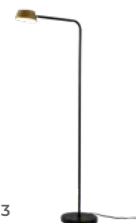

Pág. 213

Abajur led ZAVI
Ref: 2552 - Dourado e Preto