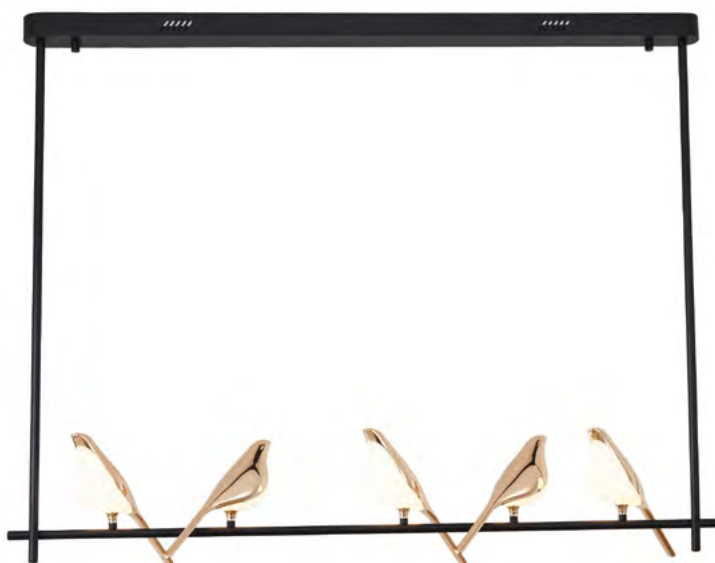

pendente led
VOGEL ORI
Ref: 2432 - Dourado Brilho e Preto

5*10W   **3.000K**
Potência   Temp. de Cor

4.000LM   **120°**
Fluxo   Grau de
Luminoso   Abertura

Cor: Dourado Brilho e Preto
Grau de Proteção: IP20
Voltagem: 100-240V
Material: Alumínio, Acrílico e
Componentes Eletrônicos