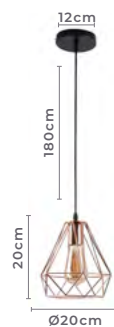

pendente
TIMAN

Ref: 2066 - Cobre

1*E27
Bocal

Cor: Cobre
Grau de Proteção: IP20
Voltagem: 100-240V
Material: Aço