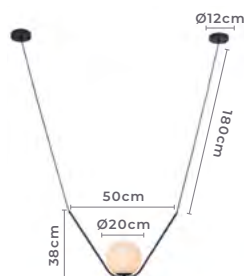

pendente
GLOBE ELI

Ref: 2312 - Preto

1*E27
Bocal

Cor: Preto
Grau de Proteção: IP20
Voltagem: 100-240V
Material: Metal e Vidro

pendente
GEFY

Ref: 2305 - Dourado com Âmbar
2306 - Preto

1*E27
Bocal

Cor: Dourado com Âmbar | Preto
Grau de Proteção: IP20
Voltagem: 100-240V
Material: Metal e Vidro