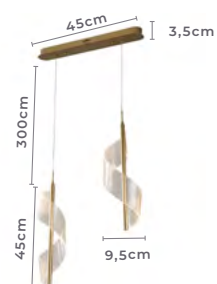

pendente led
RUBAN 2 MÓD.
Ref: 2485 - Dourado Fosco

18W Potência
3.000K Temp. de Cor

1.400LM Fluxo Luminoso
120° Grau de Abertura

Cor: Dourado Fosco
Grau de Proteção: IP20
Voltagem: 100-240V
Material: Alumínio, Acrílico e Componentes Eletrônicos