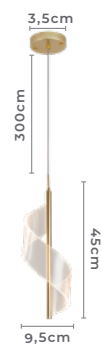

pendente led
RUBAN 1 MÓD.
Ref: 2484 - Dourado Fosco

9W
Potência

3.000K
Temp. de Cor

720LM
Fluxo Luminoso

120°
Grau de Abertura

Cor: Dourado Fosco
Grau de Proteção: IP20
Voltagem: 100-240V
Material: Alumínio, Acrílico e Componentes Eletrônicos