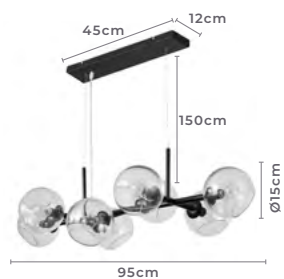

pendente
JABUTICABA LITE
Ref: 2270 - Preto

8*E14
Bocal

Cor: Preto
Grau de Proteção: IP20
Voltagem: 100-240V
Material: Metal e Vidro