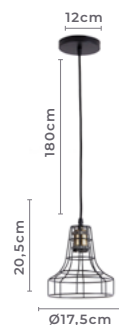

pendente GRADEADO

Ref: 2094 - Preto e Dourado

1*E27

Bocal

Cor: Preto e Dourado
Grau de Proteção: IP20
Voltagem: 100-240V
Material: Aço