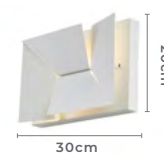

4W Potência **3.000K** Temp. de Cor

300LM Fluxo Luminoso **120°** Grau de Abertura

 **IP20**

Cor: Branco
Voltagem: 100-240V
Material: Metal e Acrílico

arandela led
PAIPE
 Ref: 2498 - Dourado Fosco

5W
 Potência