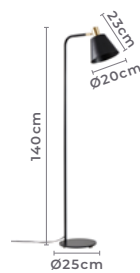

abajur de coluna
PETTI
Ref: 2483 - Preto e Dourado

1*E27
Bocal

IP20

Cor: Preto e Dourado
Voltagem: 100-240V
Material: Metal