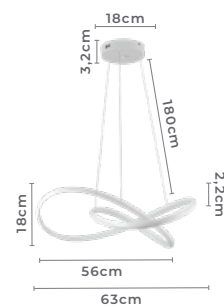

LABRA

Ref: 2163 - Branco

47W

Potência

3.000K

Temp. de Cor

3.760LM

Fluxo
Luminoso

120°

Grau de
Abertura

Cor: Branco

Grau de Proteção: IP20

Voltagem: 100-240V

Material: Alumínio