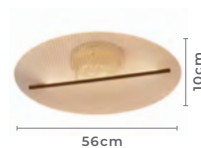

plafon led
RAZI 1 MÓD.
Ref: 2499 - Dourado Fosco

17W
Potência

3.000K
Temp. de Cor

1.360LM
Fluxo
Luminoso

120°
Grau de
Abertura

Cor: Dourado Fosco
Grau de Proteção: IP20
Voltagem: 100-240V
Material: Alumínio, Acrílico e
Componentes Eletrônicos