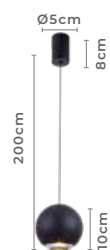

pendente led
MUNA

Ref: 2699 - Branco
2700 - Preto
2701 - Dourado Fosco

7W
Potência **3.000K**
Temp. de Cor

350LM
Fluxo **120°**
Luminoso Grau de Abertura

Cor: Branco | Preto | Dourado Fosco
Grau de Proteção: IP20
Voltagem: 100-240V
Material: Alumínio e Componentes Eletrônicos

2805
Branco