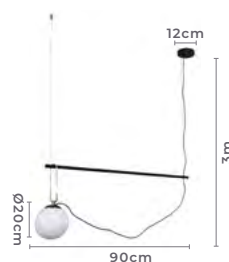

pendente LUKO LIN

Ref: 2123 - Dourado e Preto

1*E27
Bocal

Cor: Dourado e Preto
Grau de Proteção: IP20
Voltagem: 100-240V
Material: Metal e Vidro