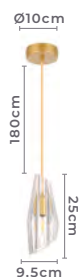

Cor: Ouro Fosco
 Grau de Proteção: IP20
 Voltagem: 100-240V
 Material: Alumínio e Vidro

pendente
KARY
Ref: 2588 - Ouro Fosco

1*E14
Bocal

Cor: Ouro Fosco
Grau de Proteção: IP20
Voltagem: 100-240V
Material: Alumínio e Cristal