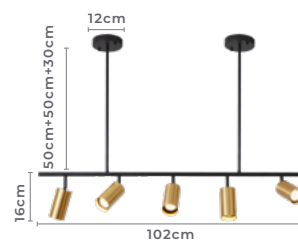

Bocal

Cor: Dourado e Preto
Grau de Proteção: IP20
Voltagem: 100-240V
Material: Metal e Alumínio

*Possui hastes com três níveis de altura
*Sistema Rosqueável troca de lâmpada

pendente
KALLA

Ref: 2435 - Dourado e Preto