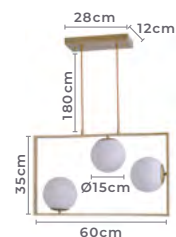

*Recomenda-se usar Lâmpada LED G9 até 3W
** Possui hastes com três níveis de altura

pendente
IBBA

Ref: 2298 - Dourado

3*E27
Bocal

Cor: Dourado
Grau de Proteção: IP20
Voltagem: 100-240V
Material: Metal e Vidro