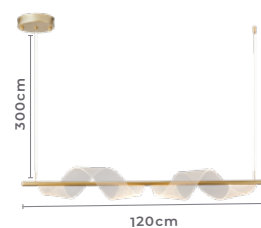

22W **3.000K**
 Potência Temp. de Cor

1.760LM **120°**
 Fluxo Grau de
 Luminoso Abertura

Cor: Dourado Fosco
 Grau de Proteção: IP20
 Voltagem: 100-240V
 Material: Alumínio, Acrílico e
 Componentes Eletrônicos