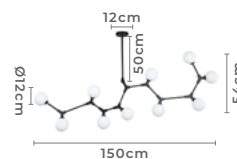

7*G9
Bocal

Cor: Preto | Dourado
Grau de Proteção: IP20
Voltagem: 100-240V
Material: Metal e Vidro

** Possui hastes com dois níveis de altura

pendente
BHEO GR

Ref: 2025 - Preto
2026 - Dourado

10*G9
Bocal

Cor: Preto | Dourado
Grau de Proteção: IP20
Voltagem: 100-240V
Material: Metal e Vidro