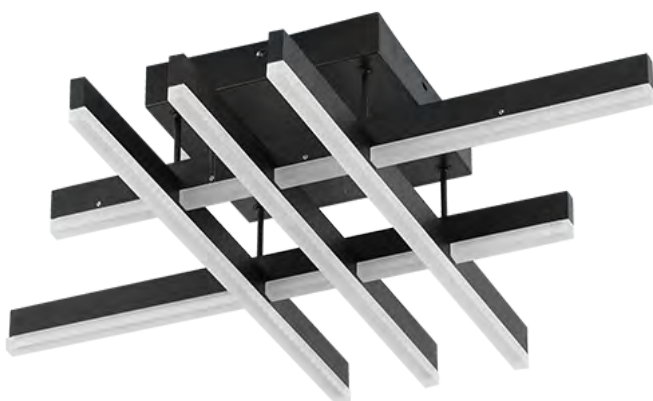

Cor: Preto e Ouro Champagne
 Voltagem: 100-240V
 Material: Alumínio, Silicone e
 Componentes Eletrônicos

60cm

plafon led

LASH

Ref: 2161 - Preto

38W
Potência3.000K
Temp. de Cor3.040LM
Fluxo
Luminoso120°
Grau de
Abertura