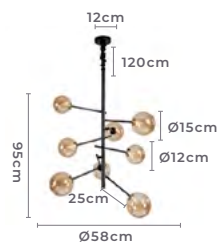

pendente
JABUTICABA

Ref: 2072 - Preto e Âmbar
2129 - Dourado

15*E27
Bocal

Cor: Preto e Âmbar | Dourado
Grau de Proteção: IP20
Voltagem: 100-240V
Material: Metal e Vidro

** Possui corrente ajustável para regular altura.

pendente nórdico
JABUTICABA

Ref: 2073 - Dourado
2074 - Preto

8*G9
Bocal

Cor: Dourado | Preto
Grau de Proteção: IP20
Voltagem: 100-240V
Material: Metal e Vidro