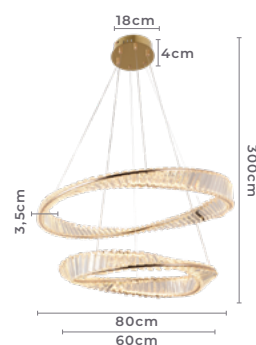

pendente led
LEZIE 2 MÓD. GR
Ref: 2738 - Ouro Brilho

97W
Potência

3.000K
Temp. de Cor

7760LM
Fluxo Luminoso

120°
Grau de Abertura

Cor: Ouro Brilho
Grau de Proteção: IP20
Voltagem: 100-240V
Material: Metal, Cristal e Componentes Eletrônicos