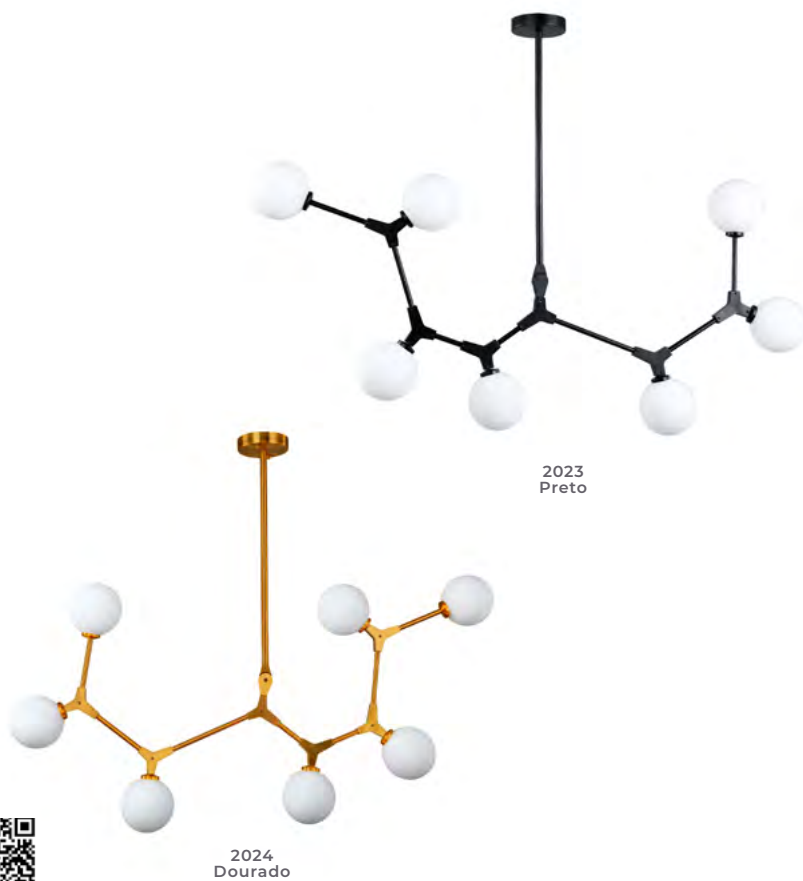

pendente
BHEO

Ref: 2023 - Preto
2024 - Dourado

7*G9
Bocal

Cor: Preto | Dourado
Grau de Proteção: IP20
Voltagem: 100-240V
Material: Metal e Vidro