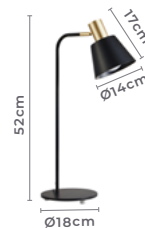

PETTI

Ref: 2482 - Preto e Dourado

1*E27
Bocal

IP20

Cor: Preto e Dourado
Voltagem: 100-240V
Material: Metal