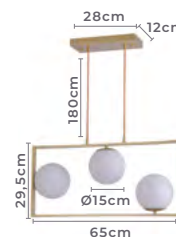

pendente
IBBA GR.

Ref: 2300 - Dourado

3*E27
Bocal

Cor: Dourado
Grau de Proteção: IP20
Voltagem: 100-240V
Material: Metal e Vidro