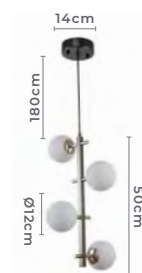

4*G9

Bocal

Cor: Preto Onix e Dourado | Dourado

Grau de Proteção: IP20

Voltagem: 100-240V

Material: Metal e Vidro

2275
Dourado

2195
Preto Onix e
Dourado