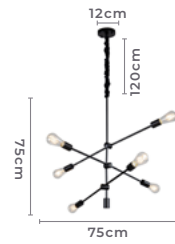

pendente
ATOMUS

Ref: 2077 - Preto
2076 - Dourado

6*E27
Bocal

Cor: Preto | Dourado
Grau de Proteção: IP20
Voltagem: 100-240V
Material: Metal