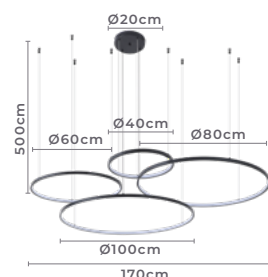

pendente led DAIRE 4 MÓD.

Ref: 2222 - Preto
2192 - Dourado Fosco

110W **3.000K**
Potência Temp. de Cor

8.800LM **120°**
Fluxo Luminoso Grau de Abertura

Cor: Preto | Dourado Fosco
Grau de Proteção: IP20
Voltagem: 100-240V
Material: Alumínio

pendente led DAIRE GR. 4 MÓD.

Ref: 2524 - Preto
2525 - Dourado Fosco

132W **3.000K**
Potência Temp. de Cor

10.560LM **120°**
Fluxo Luminoso Grau de Abertura

Cor: Preto | Dourado Fosco
Grau de Proteção: IP20
Voltagem: 100-240V
Material: Alumínio