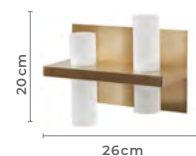

arandela led
LOMME 2 MÓD.
Ref: 2728 - Dourado Fosco

12W Potência **3.000K** Temp. de Cor

960LM Fluxo Luminoso **120°** Grau de Abertura

IP20

Cor: Dourado Fosco
Voltagem: 100-240V
Material: Metal, Acrílico e Componentes Eletrônicos