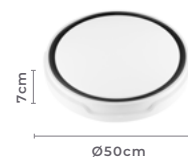

**Com função que memoriza a temperatura de cor escolhida sempre que ligar, através do interruptor.