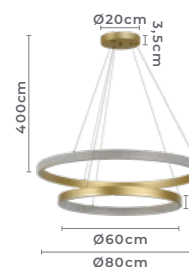

pendente led
BEAN GRAN 2 MÓD.
Ref: 2458 - Dourado Fosco

67W Potência
3.000K Temp. de Cor

5.025LM Fluxo Luminoso
120° Grau de Abertura

Cor: Dourado Fosco
Grau de Proteção: IP20
Voltagem: 100-240V
Material: Alumínio, Acrílico Cristal e Metal