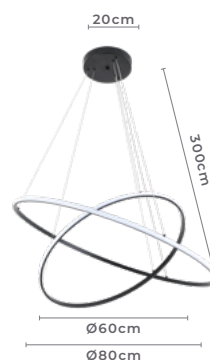

65W **3.000K**
Potência Temp. de Cor

5.200LM **120°**
Fluxo Grau de
Luminoso Abertura

Cor: Preto | Dourado
Grau de Proteção: IP20
Voltagem: 100-240V
Material: Alumínio e Silicone

2529
Preto

2530
Dourado

**Cabo de aço com 3 metros de comprimento