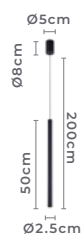

pendente led
DUNN 50CM

Ref: 2690 - Preto

3W
Potência

3.000K
Temp. de Cor

210LM
Fluxo
Luminoso

120°
Grau de
Abertura

Cor: Preto
Grau de Proteção: IP20
Voltagem: 100-240V
Material: Metal e
Componentes Eletrônicos