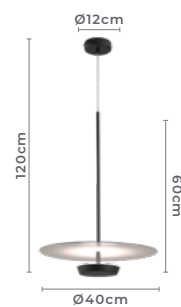

Projeto Trebianno por Geovani Capelina

pendente led
DOLLA

Ref: 2523 - Preto

18W
Potência

3.000K
Temp. de Cor

980LM
Fluxo Luminoso

120°
Grau de Abertura

Cor: Preto
Grau de Proteção: IP20
Voltagem: 100-240V
Material: Alumínio