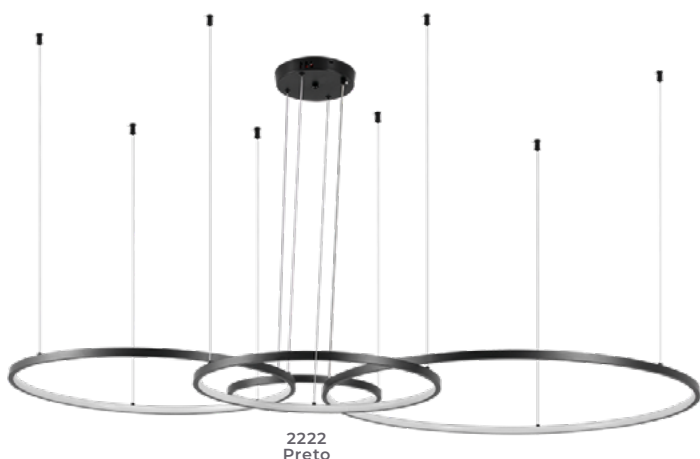

2237
Dourado Fosco