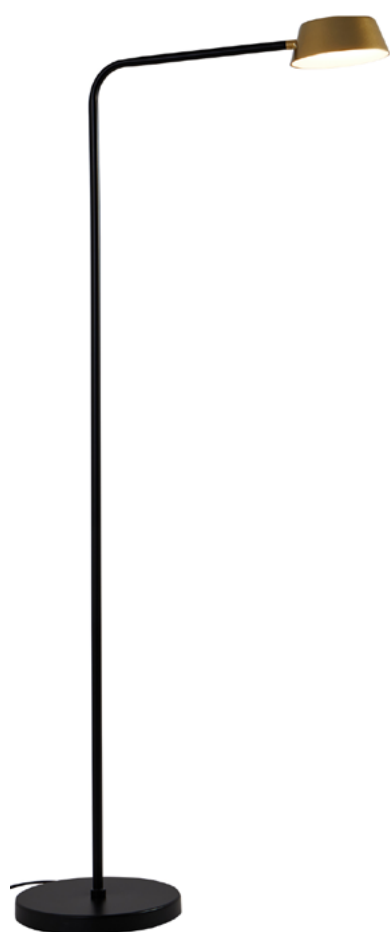

SPOT
DIRECIONÁVEL

abajur de mesa

KALLA

Ref: 2441 - Dourado e Preto

1*GU10
Bocal

1*MR16
Para Lâmpada

Cor: Dourado e Preto
Grau de Proteção: IP20
Voltagem: 100-240V
Material: Metal e Alumínio

SPOT
DIRECIONÁVEL