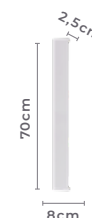

2803
Branco

2804
Preto

**arandela led
YENI**

Ref: 2803 - Branco
2804 - Preto

20W
Potência **3.000K**
Temp. de Cor

1.540LM
Fluxo Luminoso **120°**
Grau de Abertura

Cor: Branco | Preto
Voltagem: 100-240V
Material: Alumínio, Policarbonato e Componentes Eletrônicos