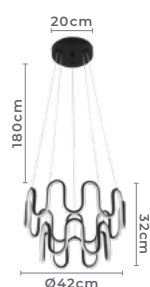

pendente led
KELI
Ref: 2225 - Preto

82W **3.000K**
Potência Temp. de Cor

6.960LM **120°**
Fluxo Luminoso Grau de Abertura

Cor: Preto
Grau de Proteção: IP20
Voltagem: 100-240V
Material: Alumínio

2376
Dourado

pendente led
TAMIS
Ref: 2375 - Preto
2376 - Dourado

115W **3.000K**
Potência Temp. de Cor

8.050LM **120°**
Fluxo Luminoso Grau de Abertura

Cor: Preto | Dourado
Grau de Proteção: IP20
Voltagem: 100-240V
Material: Alumínio