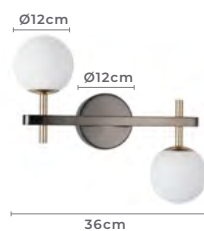

arandela
ROMAI

Ref: 2193 - Preto Onix e Dourado
2273 - Dourado

2*G9
Bocal

IP20

Cor: Preto Onix e Dourado | Dourado
Voltagem: 100-240V
Material: Metal e Vidro