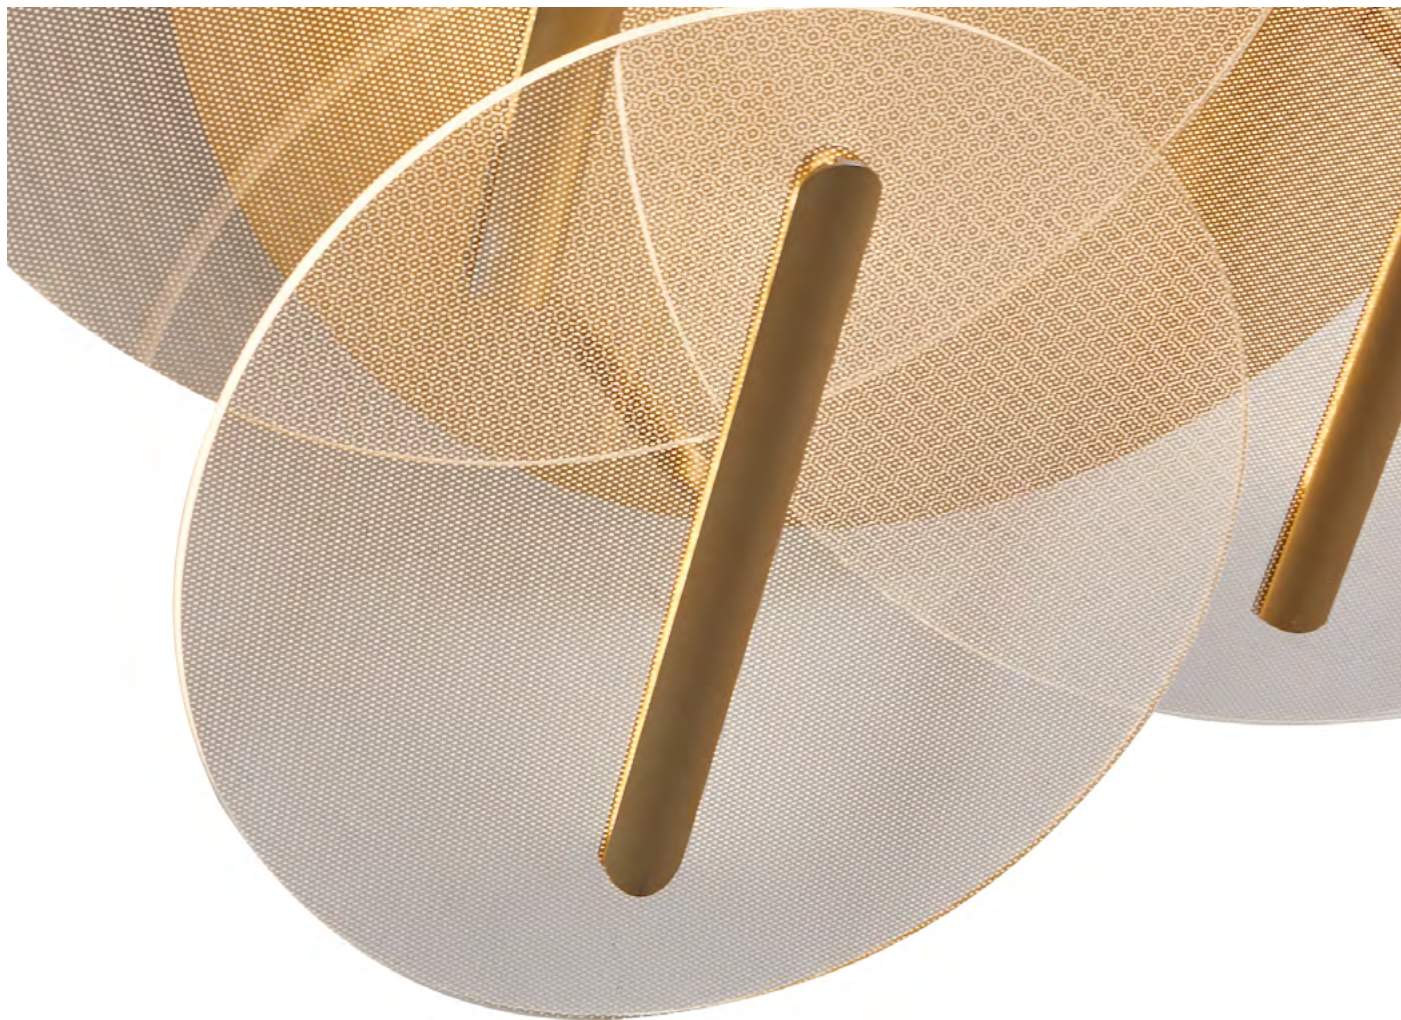

plafon led
RAZI 3 MÓD.
Ref: 2501 - Dourado Fosco

35W
Potência

3.000K
Temp. de Cor

2.800LM
Fluxo
Luminoso

120°
Grau de
Abertura

Cor: Dourado Fosco
Grau de Proteção: IP20
Voltagem: 100-240V
Material: Alumínio, Acrílico e
Componentes Eletrônicos