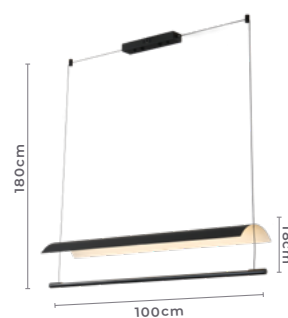

2555
Preto

2556
Dourado Fosco

pendente led
LOZE 1,50M

Ref: 2555 - Preto
2556 - Dourado Fosco

30W Potência
3.000K Temp. de Cor

2.250LM Fluxo Luminoso
120° Grau de Abertura

Cor: Preto | Dourado Fosco
Grau de Proteção: IP20
Voltagem: 100-240V
Material: Alumínio e Metal