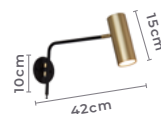

arandela KALLA

Ref: 2479 - Dourado e Preto

1*GU10
Bocal

1*MR16
Para Lâmpada

Cor: Dourado e Preto
Grau de Proteção: IP20
Voltagem: 100-240V
Material: Metal e Alumínio