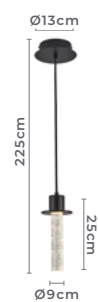

pendente led
KALU

Ref: 2766 - Dourado Fosco
2767 - Preto

3W
Potência

3.000K
Temp. de Cor

240LM
Fluxo
Luminoso

120°
Grau de
Abertura

Cor: Dourado Fosco | Preto
Grau de Proteção: IP20
Voltagem: 100-240V
Material: Alumínio, Cristal e
Componentes Eletrônicos