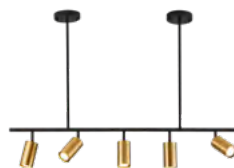

Pág. 70
Pendente KALLA
Ref: 2436 - Dourado e Preto