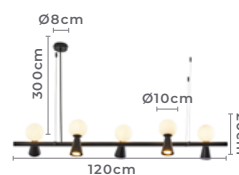

pendente 5 mód

TEAS

Ref: 2469 - Dourado Fosco
2470 - Preto

5*G9+5*GU10
Bocal

IP20

Cor: Dourado Fosco | Preto
Voltagem: 100-240V
Material: Metal e Vidro