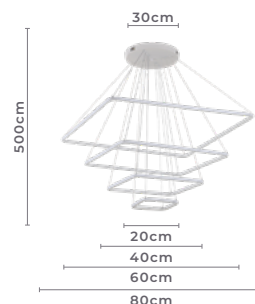

**Cabo de aço com 5 metros de comprimento

pendente led quad.
INVERSE 4 MÓD. 5M
 Ref: 2169-1 - Branco

120W **3.000K**
 Potência Temp. de Cor

9.600LM **120°**
 Fluxo Grau de
 Luminoso Abertura

Cor: Branco
 Grau de Proteção: IP20
 Voltagem: 100-240V
 Material: Alumínio