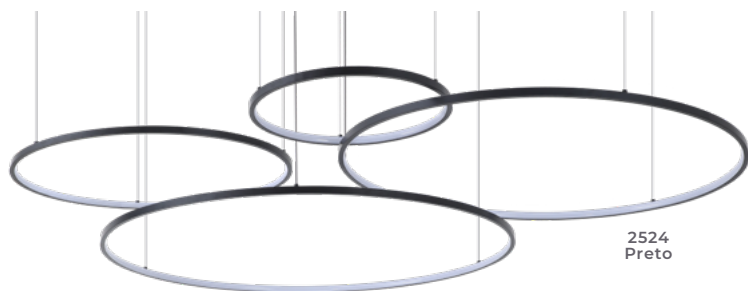

110W **3.000K**
Potência Temp. de Cor

8.800LM **120°**
Fluxo Luminoso Grau de Abertura

Cor: Preto | Dourado Fosco
Grau de Proteção: IP20
Voltagem: 100-240V
Material: Alumínio

2524
Preto

2525
Dourado Fosco