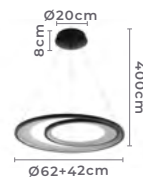

2507
Dourado Fosco