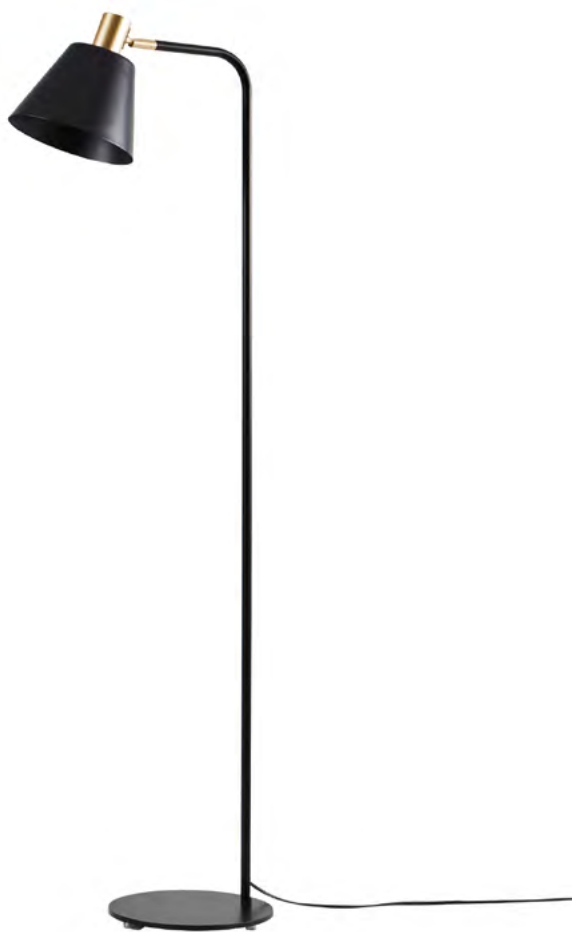

abajur de coluna
PETTI
Ref: 2483 - Preto e Dourado

1*E27
Bocal

IP20

Cor: Preto e Dourado
Voltagem: 100-240V
Material: Metal