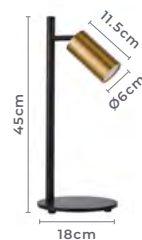

SPOT
DIRECIONÁVEL

abajur de mesa

KALLA

Ref: 2441 - Dourado e Preto

1*GU10
Bocal

1*MR16
Para Lâmpada

Cor: Dourado e Preto
Grau de Proteção: IP20
Voltagem: 100-240V
Material: Metal e Alumínio

SPOT
DIRECIONÁVEL