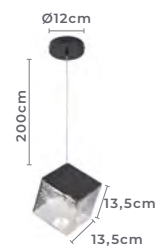

pendente
BITIS

Ref: 2783 - Preto
2784 - Ouro Champagne

1*C9
Bocal

Cor: Preto | Ouro Champagne
Grau de Proteção: IP20
Voltagem: 100-240V
Material: Metal e Vidro