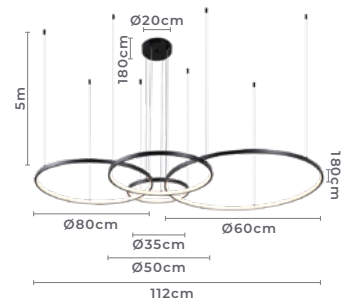

pendente led DAIRE 4 MÓD.

Ref: 2222 - Preto
2192 - Dourado Fosco

110W **3.000K**
Potência Temp. de Cor

8.800LM **120°**
Fluxo Luminoso Grau de Abertura

Cor: Preto | Dourado Fosco
Grau de Proteção: IP20
Voltagem: 100-240V
Material: Alumínio

2524
Preto

pendente led DAIRE GR. 4 MÓD.

Ref: 2524 - Preto
2525 - Dourado Fosco

132W **3.000K**
Potência Temp. de Cor

10.560LM **120°**
Fluxo Luminoso Grau de Abertura

Cor: Preto | Dourado Fosco
Grau de Proteção: IP20
Voltagem: 100-240V
Material: Alumínio