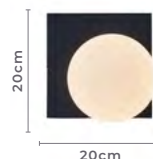

arandela led

VISA

Ref: 2726 - Preto

2727 - Dourado Fosco

6W

Potência

3.000K

Temp. de Cor

480LM

Fluxo
Luminoso

120°

Grau de
Abertura

Cor: Preto | Dourado Fosco

Voltagem: 100-240V

Material: Metal, Acrílico e
Componentes Eletrônicos

arandela led

ZANIA

Ref: 2718 - Preto

2719 - Dourado Fosco

6W

Potência

3.000K

Temp. de Cor

480LM

Fluxo
Luminoso

120°

Grau de
Abertura

Cor: Preto | Dourado Fosco

Voltagem: 100-240V

Material: Metal, Acrílico e
Componentes Eletrônicos