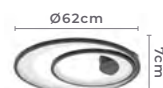

54W
Potência

3.000K
Temp. de Cor

4.050LM
Fluxo
Luminoso

120°
Grau de
Abertura

IP20

Cor: Preto
Voltagem: 100-240V
Material: Alumínio, Metal e Silicone