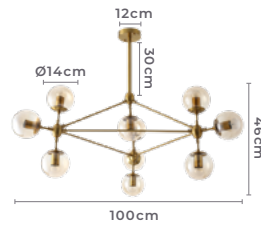

6*E27
Bocal

Cor: Preto | Dourado
Grau de Proteção: IP20
Voltagem: 100-240V
Material: Metal

** Possui corrente ajustável para regular altura.

pendente
JABUTICABA

Ref: 2070 - Dourado

10*E27
Bocal

Cor: Dourado
Grau de Proteção: IP20
Voltagem: 100-240V
Material: Metal e Vidro