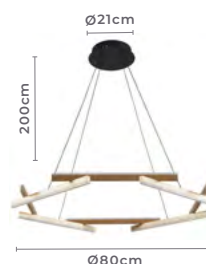

pendente led
WIDA 1 MÓD. GR

Ref: 2787 - Preto e Ouro Champagne

60W
Potência

3.000K
Temp. de Cor

4.800LM
Fluxo Luminoso

120°
Grau de Abertura

Cor: Preto e Ouro Champagne
Grau de Proteção: IP20
Voltagem: 100-240V
Material: Alumínio, Acrílico e Componentes Eletrônicos