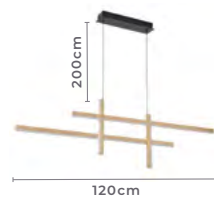

ASHI

Ref: 2790 - Preto e Ouro Champagne

40W
Potência

3.000K
Temp. de Cor

3.200LM
Fluxo
Luminoso

120°
Grau de
Abertura

Cor: Preto e Ouro Champagne
Grau de Proteção: IP20
Voltagem: 100-240V
Material: Alumínio, Acrílico e
Componentes Eletrônicos