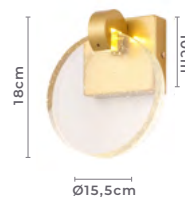

arandela led
ZOE
Ref: 2591 - Ouro Fosco

3W Potência   **3.000K** Temp. de Cor

360LM Fluxo Luminoso   **120°** Grau de Abertura

Cor: Ouro Fosco
Grau de Proteção: IP20
Voltagem: 100-240V
Material: Metal e Cristal