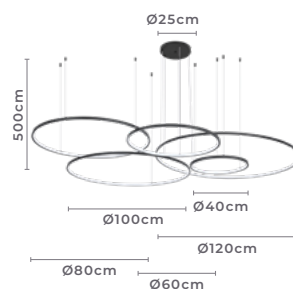

pendente led
DAIRE 5 MÓD.

Ref: 2526 - Preto
2527 - Dourado Fosco

189W **3.000K**
Potência Temp. de Cor

15.120LM **120°**
Fluxo Grau de
Luminoso Abertura

Cor: Preto | Dourado Fosco
Grau de Proteção: IP20
Voltagem: 100-240V
Material: Alumínio