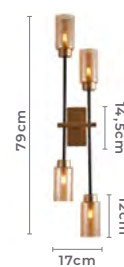

2*G9
Bocal

IP20

Cor: Dourado Fosco, Preto e Âmbar
Voltagem: 100-240V
Material: Metal e Vidro

arandela TOSH DUO

Ref: 2554 - Dourado Fosco, Preto e
Âmbar

4*G9
Bocal

IP20

Cor: Dourado Fosco, Preto e Âmbar
Voltagem: 100-240V
Material: Metal e Vidro