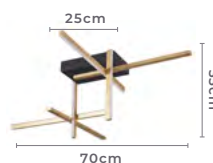

ASHI

Ref: 2791 - Preto e Ouro Champagne

38W
Potência

3.000K
Temp. de Cor

3.040LM
Fluxo Luminoso

120°
Grau de Abertura

Cor: Preto e Ouro Champagne
Voltagem: 100-240V
Material: Alumínio, Silicone e Componentes Eletrônicos