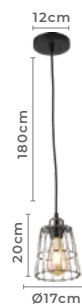

pendente
OLLIN 25CM

Ref: 2598 - Preto
2599 - Dourado

1*E27
Bocal

Cor: Preto | Dourado
Grau de Proteção: IP20
Voltagem: 100-240V
Material: Metal