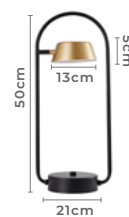

525LM

Fluxo
Luminoso

120°

Grau de
Abertura

Cor: Ouro Fosco e Preto

Grau de Proteção: IP20

Voltagem: 100-240V

Material: Alumínio, Metal, PVC e
Componentes Eletrônicos