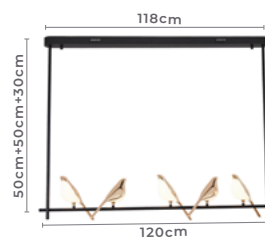

pendente led
VOGEL ORI
Ref: 2432 - Dourado Brilho e Preto

5*10W   **3.000K**
Potência   Temp. de Cor

4.000LM   **120°**
Fluxo   Grau de
Luminoso   Abertura

Cor: Dourado Brilho e Preto
Grau de Proteção: IP20
Voltagem: 100-240V
Material: Alumínio, Acrílico e
Componentes Eletrônicos