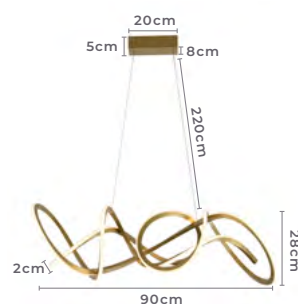

pendente led
WYNA
 Ref: 2711 - Ouro Champagne

79W
 Potência

3.000K
 Temp. de Cor

2800LM
 Fluxo
 Luminoso

120°
 Grau de
 Abertura

Cor: Ouro Champagne
 Grau de Proteção: IP20
 Voltagem: 100-240V
 Material: Metal, Acrílico, Silicone e
 Componentes Eletrônicos