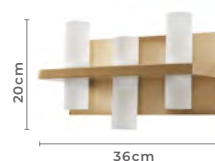

arandela led
LOMME 3 MÓD.
Ref: 2729 - Dourado Fosco

18W Potência **3.000K** Temp. de Cor

1.440LM Fluxo Luminoso **120°** Grau de Abertura

IP20

Cor: Dourado Fosco
Voltagem: 100-240V
Material: Metal, Acrílico e Componentes Eletrônicos