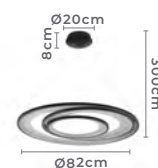

98W
Potência

3.000K
Temp. de Cor

7.350LM
Fluxo
Luminoso

120°
Grau de
Abertura

Cor: Dourado Fosco | Preto
Voltagem: 100-240V
Material: Alumínio, Metal e Acrílico

pendente
BOUZE CIN 60CM

Ref: 2533 - Preto e Fumê
2534 - Dourado e Âmbar