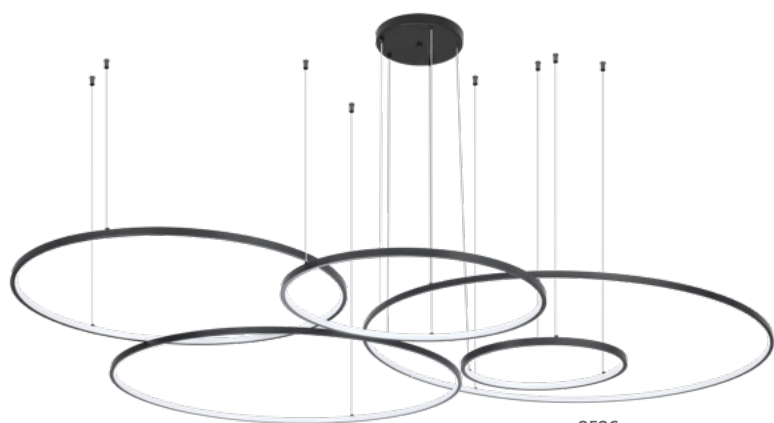

2526
Preto

pendente led
DAIRE 5 MÓD.

Ref: 2526 - Preto
2527 - Dourado Fosco

189W **3.000K**
Potência Temp. de Cor

15.120LM **120°**
Fluxo Grau de
Luminoso Abertura

Cor: Preto | Dourado Fosco
Grau de Proteção: IP20
Voltagem: 100-240V
Material: Alumínio