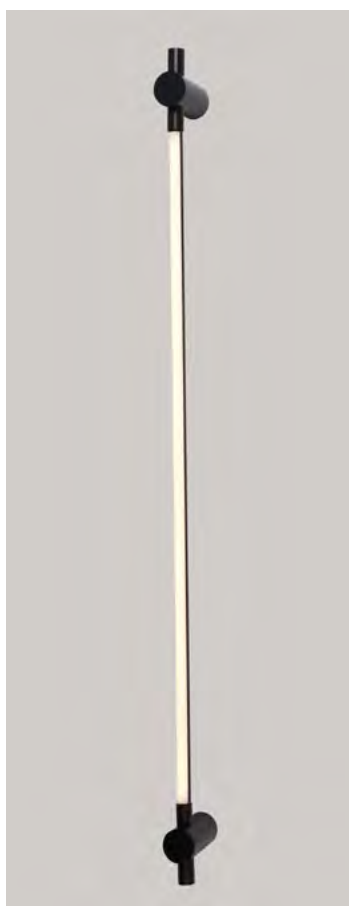

**Com sistema de encaixe

arandela led
LINA 100CM
Ref: 2747 - Preto

13W Potência **3.000K** Temp. de Cor

1.040LM Fluxo Luminoso **120°** Grau de Abertura

IP20

Cor: Preto
Voltagem: 100-240V
Material: Alumínio, Silicone e Componentes Eletrônicos