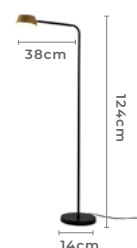

SPOT
DIRECIONÁVEL

abajur de mesa

KALLA

Ref: 2441 - Dourado e Preto

1*GU10
Bocal

1*MR16
Para Lâmpada

Cor: Dourado e Preto
Grau de Proteção: IP20
Voltagem: 100-240V
Material: Metal e Alumínio

SPOT
DIRECIONÁVEL