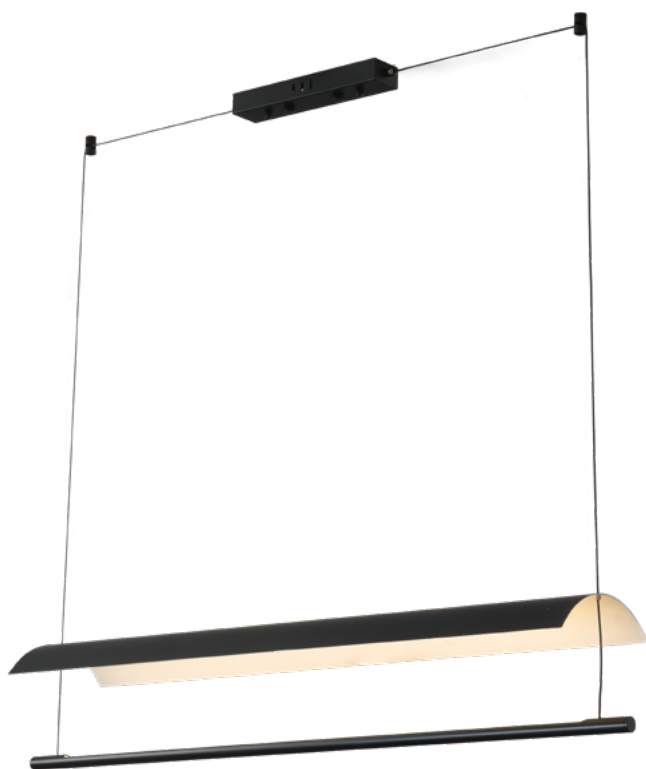

pendente led
ISI
Ref: 2522 - Preto

30W
Potência

3.000K
Temp. de Cor

1.780LM
Fluxo
Luminoso

120°
Grau de
Abertura

Cor: Preto
Grau de Proteção: IP20
Voltagem: 100-240V
Material: Alumínio