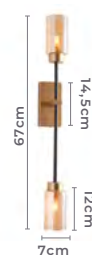

arandela TOSH

Ref: 2553 - Dourado Fosco, Preto e
Âmbar

2*G9
Bocal

IP20

Cor: Dourado Fosco, Preto e Âmbar
Voltagem: 100-240V
Material: Metal e Vidro