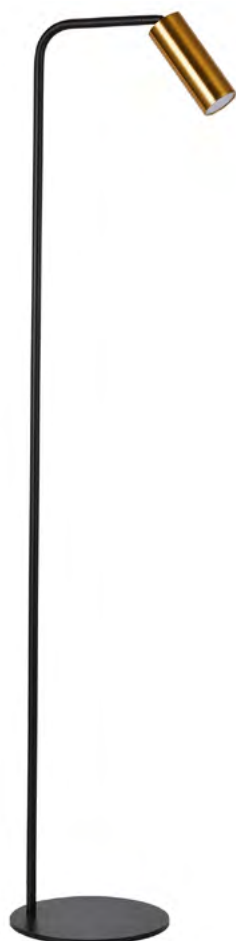

SPOT
DIRECIONÁVEL

abajur de mesa

KALLA

Ref: 2441 - Dourado e Preto

1*GU10
Bocal

1*MR16
Para Lâmpada

Cor: Dourado e Preto
Grau de Proteção: IP20
Voltagem: 100-240V
Material: Metal e Alumínio

SPOT
DIRECIONÁVEL