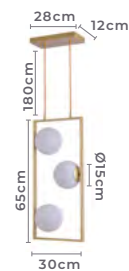

pendente
IBBA RET.

Ref: 2299 - Dourado

3*E27
Bocal

Cor: Dourado
Grau de Proteção: IP20
Voltagem: 100-240V
Material: Metal e Vidro