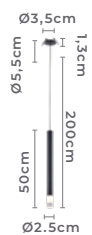

pendente led LANA 50CM

Ref: 2692 - Preto

3W
Potência

3.000K
Temp. de Cor

210LM
Fluxo
Luminoso

120°
Grau de
Abertura

Cor: Preto
Grau de Proteção: IP20
Voltagem: 100-240V
Material: Metal e
Componentes Eletrônicos