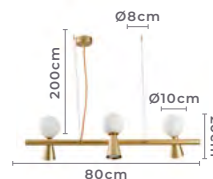

TEAS

Ref: 2467 - Dourado Fosco
2468 - Preto

3*G9+3*GU10
Bocal

IP20

Cor: Dourado Fosco | Preto
Voltagem: 100-240V
Material: Metal e Vidro