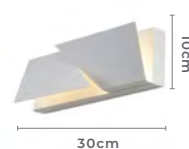

arandela led
LOZO
Ref: 2567 - Branco

2W Potência **3.000K** Temp. de Cor

150LM Fluxo Luminoso **120°** Grau de Abertura

IP20

Cor: Branco
Voltagem: 100-240V
Material: Metal e Acrílico