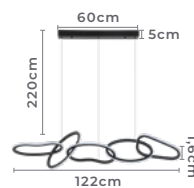

pendente led
ZENA

Ref: 2596 - Preto
2597 - Ouro Champagne

67W
Potência

3.000K
Temp. de Cor

5360LM
Fluxo Luminoso

120°
Grau de Abertura

Cor: Ouro Champagne
Grau de Proteção: IP20
Voltagem: 100-240V
Material: Metal, Acrílico, Silicone e Componentes Eletrônicos