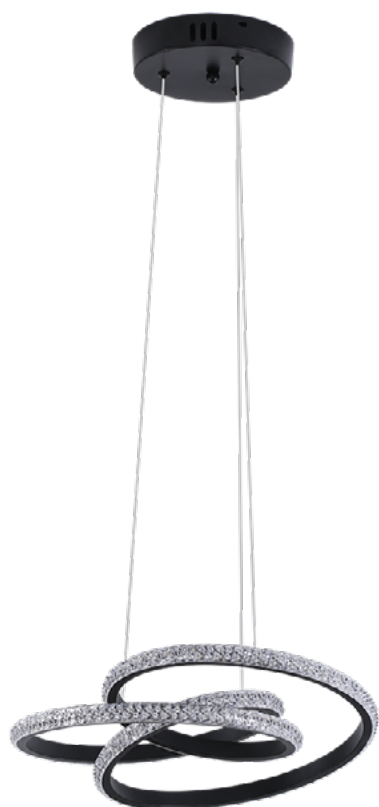

**Cabo de aço com 5 metros de comprimento

pendente led
KENA
Ref: 2149 - Preto

38W **3.000K**
Potência Temp. de Cor

3.040LM **120°**
Fluxo Grau de
Luminoso Abertura

Cor: Preto
Grau de Proteção: IP20
Voltagem: 100-240V
Material: Alumínio