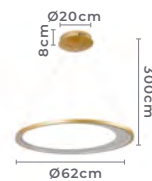

pendente led ZAHAL 1 MÓD

Ref: 2503 - Dourado Fosco
2504 - Preto

39W
Potência

3.000K
Temp. de Cor

2.925LM
Fluxo
Luminoso

120°
Grau de
Abertura

IP20

Cor: Dourado Fosco | Preto
Voltagem: 100-240V
Material: Alumínio, Metal e Acrílico