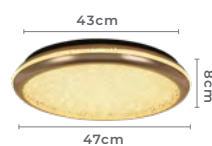

35W
 Potência

3.000K
 Temp. de Cor

2.800LM
 Fluxo
 Luminoso

120°
 Grau de
 Abertura

 **IP20**

Cor: Ouro Brilho
 Voltagem: 100-240V
 Material: Metal, Acrílico e
 Componentes Eletrônicos

plafon led
ZOVA Ø58CM
 Ref: 2745 - Ouro Brilho