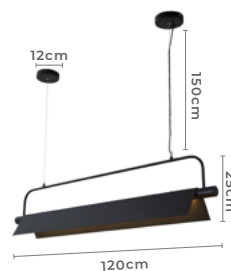

2555
Preto

2556
Dourado Fosco

pendente led
LOZE 1,50M

Ref: 2555 - Preto
2556 - Dourado Fosco

30W Potência
3.000K Temp. de Cor

2.250LM Fluxo Luminoso
120° Grau de Abertura

Cor: Preto | Dourado Fosco
Grau de Proteção: IP20
Voltagem: 100-240V
Material: Alumínio e Metal