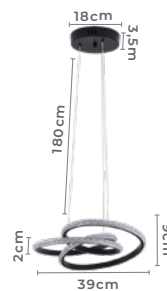

**Cabo de aço com 5 metros de comprimento

pendente led
KENA
Ref: 2149 - Preto

38W **3.000K**
Potência Temp. de Cor

3.040LM **120°**
Fluxo Grau de
Luminoso Abertura

Cor: Preto
Grau de Proteção: IP20
Voltagem: 100-240V
Material: Alumínio