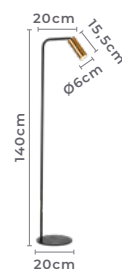

KALLA

Ref: 2442 - Dourado e Preto

1*GU10

Bocal

1*MR16

Para Lâmpada

Cor: Dourado e Preto

Grau de Proteção: IP20

Voltagem: 100-240V

Material: Metal e Alumínio