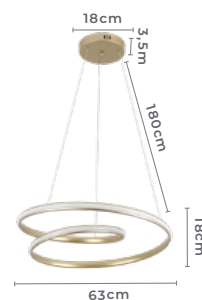

pendente led

SAMA

Ref: 2162 - Dourado

45W
Potência

3.000K
Temp. de Cor

3.600LM
Fluxo Luminoso

120°
Grau de Abertura

Cor: Dourado
Grau de Proteção: IP20
Voltagem: 100-240V
Material: Alumínio