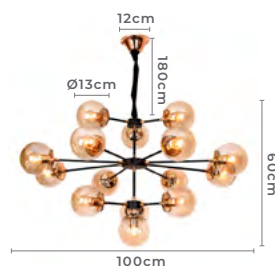

pendente
JABUTICABA

Ref: 2072 - Preto e Âmbar
2129 - Dourado

15*E27
Bocal

Cor: Preto e Âmbar | Dourado
Grau de Proteção: IP20
Voltagem: 100-240V
Material: Metal e Vidro

** Possui corrente ajustável para regular altura.

pendente nórdico
JABUTICABA

Ref: 2073 - Dourado
2074 - Preto

8*G9
Bocal

Cor: Dourado | Preto
Grau de Proteção: IP20
Voltagem: 100-240V
Material: Metal e Vidro