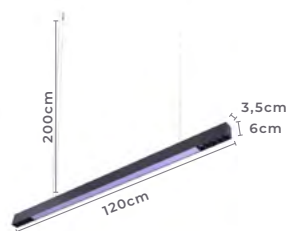

pendente led
LYTA DIF

Ref: 2676 - Branco/4.000K
2677 - Preto/4.000K
2837 - Branco/3.000K
2838 - Preto/3.000K

40W   **3.200LM**
Potência   Fluxo
                         Luminoso

2837 - 2838   2676-2677
3.000K   **4.000K**
Temp. de Cor   Temp. de Cor

Cor: Branco | Preto
Grau de Abertura: 120°
Grau de Proteção: IP20
Voltagem: 100-240V
Material: Alumínio e
Componentes Eletrônicos