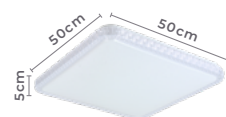

plafon led
HARRA QUAD.
 Ref: 2417 - Branco

35W
 Potência

3.000K
 Temp. de Cor

2.625LM
 Fluxo
 Luminoso

120°
 Grau de
 Abertura

Cor: Branco
 Grau de Proteção: IP20
 Voltagem: 100-240V
 Material: Metal, Policarbonato e
 Componentes Eletrônicos