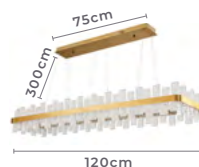

pendente led
LOWY RET.
Ref: 2764 - Dourado Brilho

40W **3.000K**
Potência Temp. de Cor

3.200LM **120°**
Fluxo Luminoso Grau de Abertura

Cor: Dourado Brilho
Grau de Proteção: IP20
Voltagem: 100-240V
Material: Metal, Cristal e Componentes Eletrônicos