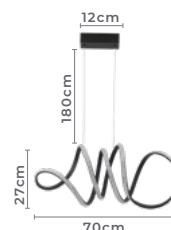

58W **3.000K**
Potência Temp. de Cor

4.640LM **120°**
Fluxo Luminoso Grau de Abertura

Cor: Branco | Preto
Grau de Proteção: IP20
Voltagem: 100-240V
Material: Alumínio e Acrílico Cristal