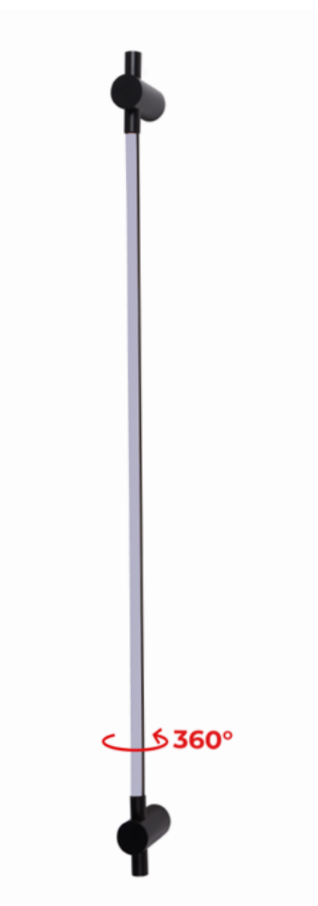

**Com sistema de encaixe

arandela led
LINA 100CM
Ref: 2747 - Preto

13W Potência **3.000K** Temp. de Cor

1.040LM Fluxo Luminoso **120°** Grau de Abertura

IP20

Cor: Preto
Voltagem: 100-240V
Material: Alumínio, Silicone e Componentes Eletrônicos