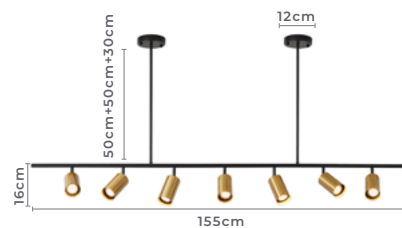

*Possui hastes com três níveis de altura
*Sistema Rosqueável troca de lâmpada