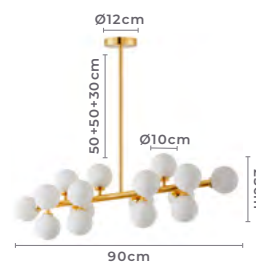

** Possui hastes com dois níveis de altura

pendente
DORNAN

Ref: 2422 - Dourado Brilho
2423 - Preto

16*G9
Bocal

Cor: Dourado Brilho | Preto |
Grau de Proteção: IP20
Voltagem: 100-240V
Material: Metal e Vidro