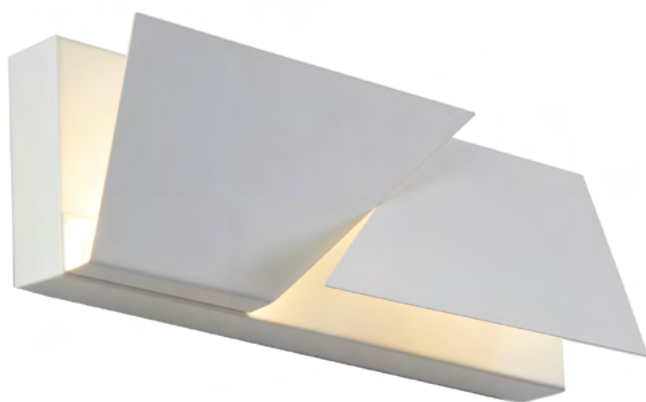

2803
Branco

2804
Preto

**arandela led
YENI**

Ref: 2803 - Branco
2804 - Preto

20W
Potência **3.000K**
Temp. de Cor

1.540LM
Fluxo Luminoso **120°**
Grau de Abertura

Cor: Branco | Preto
Voltagem: 100-240V
Material: Alumínio, Policarbonato e Componentes Eletrônicos