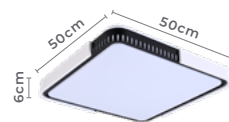

plafon led
NITA QUAD.
Ref: 2419 - Branco e Preto

35W
Potência

3.000K
Temp. de Cor

2.625LM
Fluxo
Luminoso

120°
Grau de
Abertura

Cor: Branco e Preto
Grau de Proteção: IP20
Voltagem: 100-240V
Material: Metal e Policarbonato