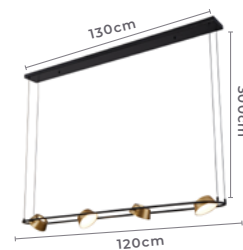

pendente led
ZAVI

Ref: 2547 - Ouro Fosco e Preto
2548 - Preto

28W
Potência

3.000K
Temp. de Cor

2.100LM
Fluxo
Luminoso

120°
Grau de
Abertura

Cor: Ouro Fosco e Preto | Preto
Grau de Proteção: IP20
Voltagem: 100-240V
Material: Metal e Vidro