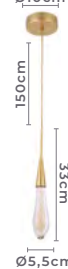

pendente led

LEAH

Ref: 2409 - Dourado

3W

Potência

3.000K

Temp. de Cor

225LM

Fluxo Luminoso

120°

Grau de Abertura

Cor: Dourado

Grau de Proteção: IP20

Voltagem: 100-240V

Material: Alumínio e Vidro

Ø10cm