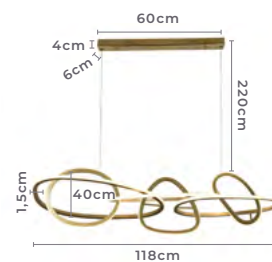

pendente led
JEDA
Ref: 2710 - Ouro Champagne

83W   **3.000K**
Potência   Temp. de Cor

6640LM   **120°**
Fluxo   Grau de
Luminoso   Abertura

Cor: Ouro Champagne
Grau de Proteção: IP20
Voltagem: 100-240V
Material: Metal, Alumínio, Silicone
e Componentes Eletrônicos