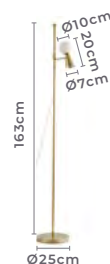

2475
Dourado Fosco

2476
Dourado Fosco
e Preto

abajur de coluna

TEAS

Ref: 2475 - Dourado Fosco
2476 - Dourado Fosco e Preto

1*G9+1*GU10
Bocal

IP20

Cor: Dourado Fosco |
Dourado Fosco e Preto
Voltagem: 100-240V
Material: Metal e Vidro