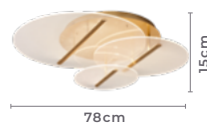

plafon led
RAZI 3 MÓD.
Ref: 2501 - Dourado Fosco

35W
Potência

3.000K
Temp. de Cor

2.800LM
Fluxo
Luminoso

120°
Grau de
Abertura

Cor: Dourado Fosco
Grau de Proteção: IP20
Voltagem: 100-240V
Material: Alumínio, Acrílico e
Componentes Eletrônicos