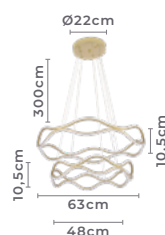

pendente led
KELI
Ref: 2225 - Preto

82W **3.000K**
Potência Temp. de Cor

6.960LM **120°**
Fluxo Luminoso Grau de Abertura

Cor: Preto
Grau de Proteção: IP20
Voltagem: 100-240V
Material: Alumínio

pendente led
TAMIS
Ref: 2375 - Preto
2376 - Dourado

115W **3.000K**
Potência Temp. de Cor

8.050LM **120°**
Fluxo Luminoso Grau de Abertura

Cor: Preto | Dourado
Grau de Proteção: IP20
Voltagem: 100-240V
Material: Alumínio