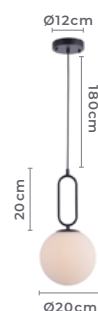

pendente
GLOBE ELI

Ref: 2312 - Preto

1*E27
Bocal

Cor: Preto
Grau de Proteção: IP20
Voltagem: 100-240V
Material: Metal e Vidro

2305
Dourado com
Âmbar

pendente
GEFY

Ref: 2305 - Dourado com Âmbar
2306 - Preto

1*E27
Bocal

Cor: Dourado com Âmbar | Preto
Grau de Proteção: IP20
Voltagem: 100-240V
Material: Metal e Vidro