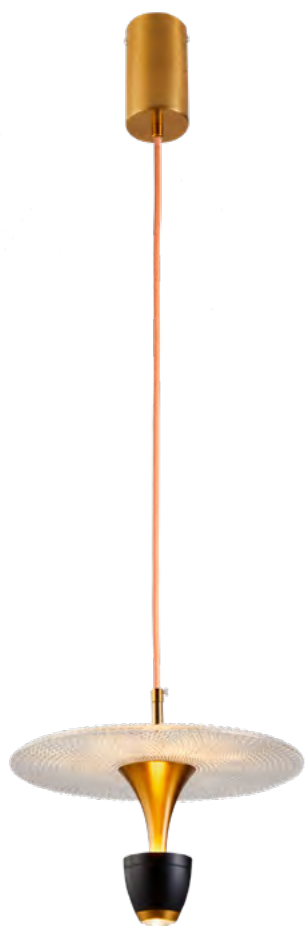

pendente led
SOWA

Ref: 2579 - Preto e Dourado Fosco

10W
Potência

3.000K
Temp. de Cor

750LM
Fluxo
Luminoso

120°
Grau de
Abertura

Cor: Preto e Dourado Fosco
Grau de Proteção: IP20
Voltagem: 100-240V
Material: Alumínio, Acrílico e
Componentes Eletrônicos