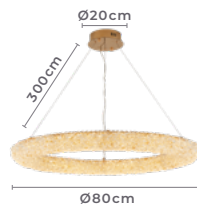

pendente led
ORIS 40CM

Ref: 2454 - Imbuia

24W
Potência

3.000K
Temp. de Cor

1.680LM
Fluxo Luminoso

120°
Grau de Abertura

 **IP20**

Cor: Imbuia
Voltagem: 100-240V
Material: Metal e Acrílico