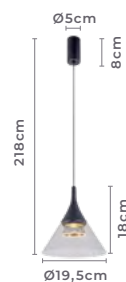

pendente led
THOM

Ref: 2693 - Branco
2694 - Preto
2695 - Dourado Fosco

7W Potência   **3.000K** Temp. de Cor

490LM Fluxo Luminoso   **120°** Grau de Abertura

Cor: Branco | Preto | Dourado Fosco
Grau de Proteção: IP20
Voltagem: 100-240V
Material: Alumínio, Acrílico e Componentes Eletrônicos