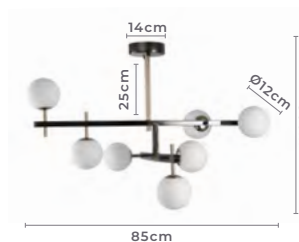

pendente
ROMAI ORI

Ref: 2195 - Preto Onix e Dourado
2275 - Dourado

7*G9
Bocal

Cor: Preto Onix e Dourado | Dourado
Grau de Proteção: IP20
Voltagem: 100-240V
Material: Metal e Vidro