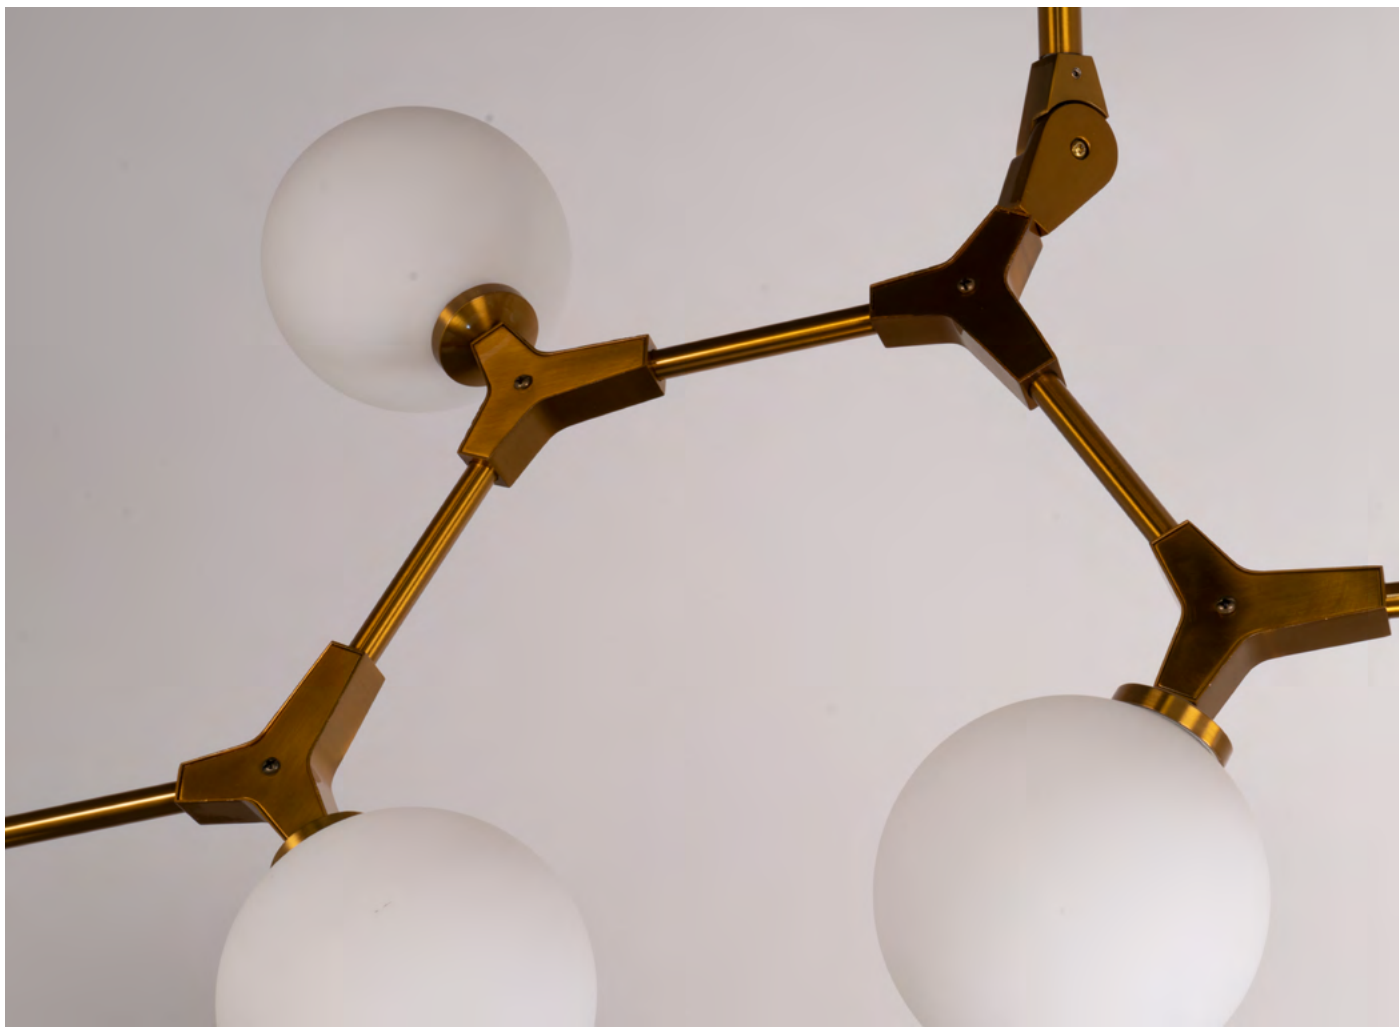

pendente
BHEO

Ref: 2023 - Preto
2024 - Dourado

7*G9
Bocal

Cor: Preto | Dourado
Grau de Proteção: IP20
Voltagem: 100-240V
Material: Metal e Vidro