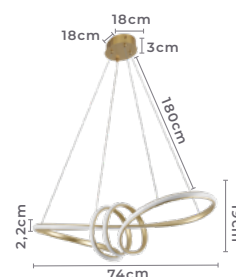

pendente led

BIE

Ref: 2175 - Dourado

45W
Potência

3.000K
Temp. de Cor

4.640LM
Fluxo
Luminoso

120°
Grau de
Abertura

Cor: Dourado
Grau de Proteção: IP20
Voltagem: 100-240V
Material: Alumínio