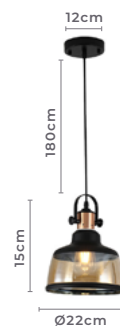

Cor: Cristal e Preto | Âmbar e Preto
Grau de Proteção: IP20
Voltagem: 100-240V
Material: Alumínio, Vidro e
Componentes Eletrônicos

pendente
STRIEL

Ref: 2065 - Preto e Âmbar

1*E27
Bocal

Cor: Preto e Âmbar
Grau de Proteção: IP20
Voltagem: 100-240V
Material: Metal e Vidro