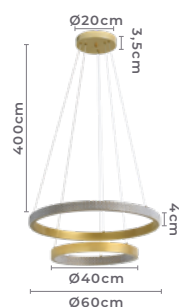

pendente led
BEAN 2 MÓD.
Ref: 2457 - Dourado Fosco

47W Potência
3.000K Temp. de Cor

3.525LM Fluxo Luminoso
120° Grau de Abertura

Cor: Dourado Fosco
Grau de Proteção: IP20
Voltagem: 100-240V
Material: Alumínio, Acrílico Cristal e Metal