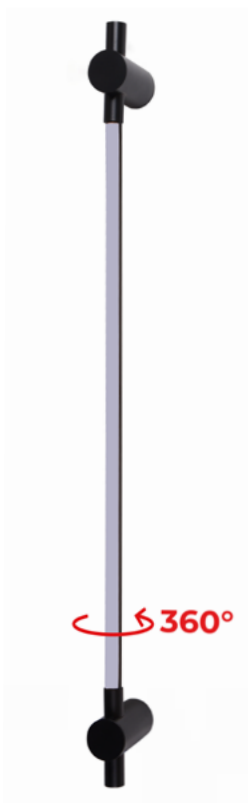

arandela led
LINA 60CM
Ref: 2746 - Preto

9W Potência   **3.000K** Temp. de Cor

720LM Fluxo Luminoso   **120°** Grau de Abertura

IP20

Cor: Preto
Voltagem: 100-240V
Material: Alumínio, Silicone e Componentes Eletrônicos

**Com sistema de encaixe