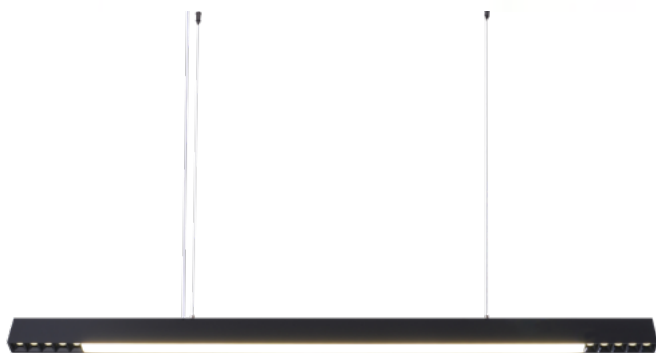

2677-2838
Preto

pendente led
LYTA DIF

Ref: 2676 - Branco/4.000K
2677 - Preto/4.000K
2837 - Branco/3.000K
2838 - Preto/3.000K

40W   **3.200LM**
Potência   Fluxo
                         Luminoso

2837 - 2838   2676-2677
3.000K   **4.000K**
Temp. de Cor   Temp. de Cor

Cor: Branco | Preto
Grau de Abertura: 120°
Grau de Proteção: IP20
Voltagem: 100-240V
Material: Alumínio e
Componentes Eletrônicos