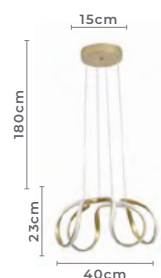

pendente led

ZALA

Ref: 2232 - Dourado Fosco

39W
Potência

3.000K
Temp. de Cor

3.120LM
Fluxo Luminoso

120°
Grau de Abertura

Cor: Dourado Fosco
Grau de Proteção: IP20
Voltagem: 100-240V
Material: Alumínio