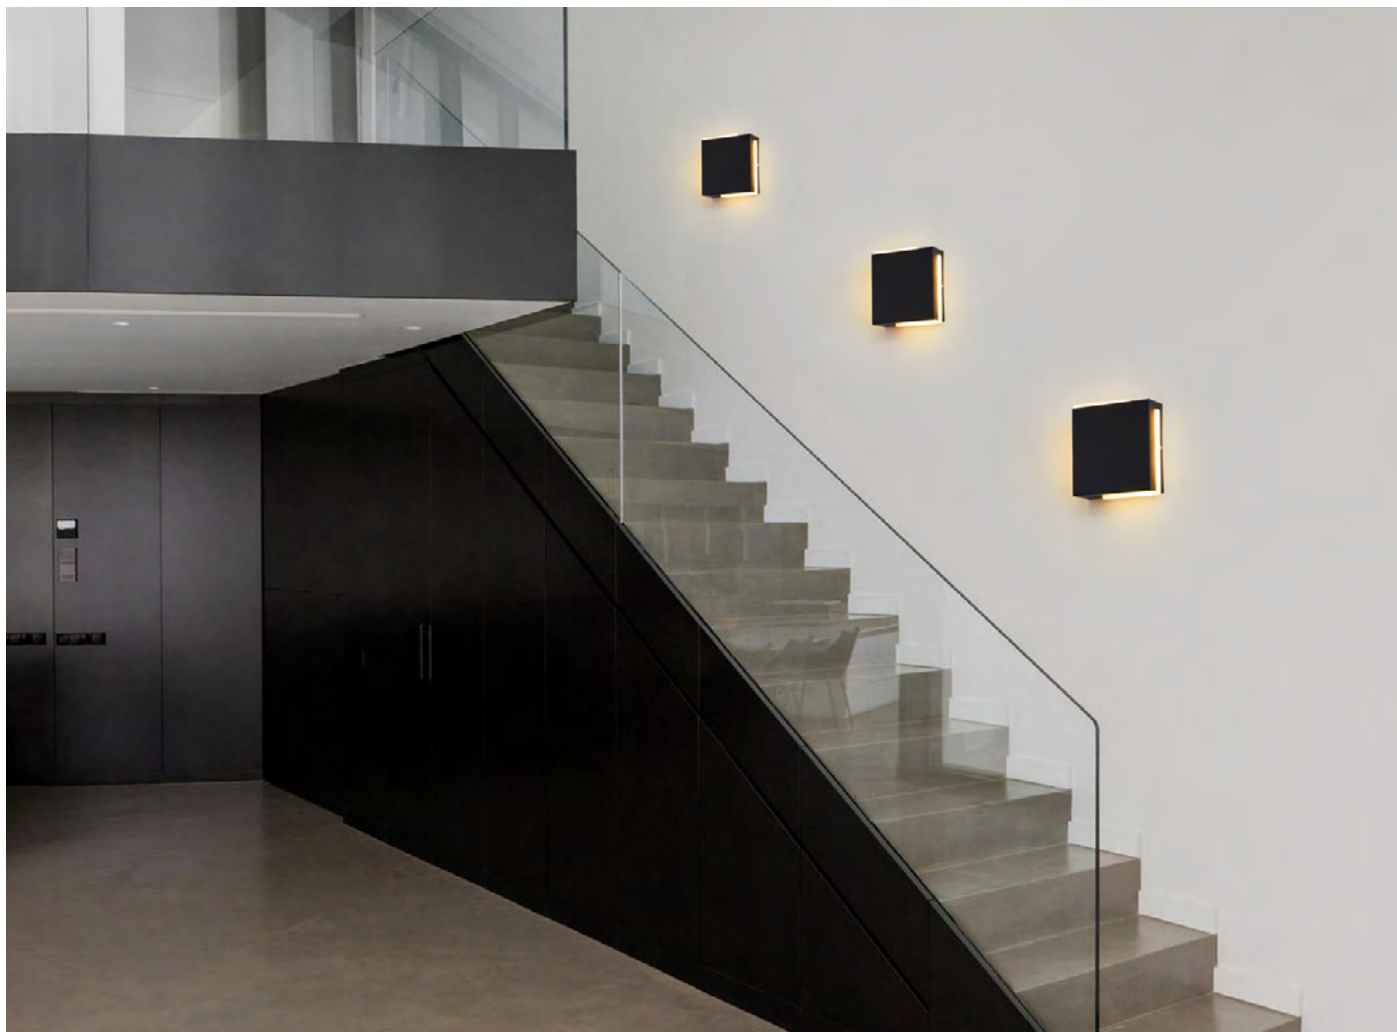

Cor: Preto | Dourado Fosco
Voltagem: 100-240V
Material: Metal, Acrílico e Componentes Eletrônicos

2722
Preto

2723
Dourado Fosco

arandela led
WADRA

Ref: 2450 - Preto
2451 - Dourado Fosco

8W
Potência

3.000K
Temp. de Cor