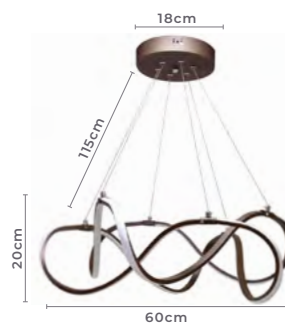

pendente led
TEP

Ref: 2082 - Branco
2083 - Marrom

58W

Potência

3.000K

Temp. de Cor

4.060LM

Fluxo
Luminoso

120°

Grau de
Abertura

Cor: Branco | Marrom
Grau de Proteção: IP20
Voltagem: 100-240V
Material: Alumínio