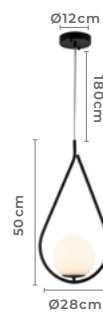

pendente
UPUS IN
Ref: 2125 - Preto

1*E27
Bocal

Cor: Preto
Grau de Proteção: IP20
Voltagem: 100-240V
Material: Metal e Vidro