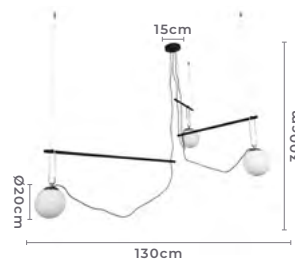

pendente LUKO TRI

Ref: 2124 - Dourado e Preto

3*E27
Bocal

Cor: Dourado e Preto
Grau de Proteção: IP20
Voltagem: 100-240V
Material: Metal e Vidro