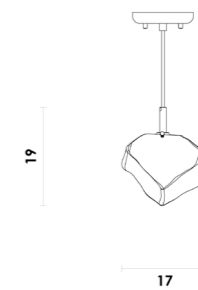

ROCCIA

ROC1PD01DR10 | Pendente
Vidro e metal
Dourado e transparente
G9 | 1X28W