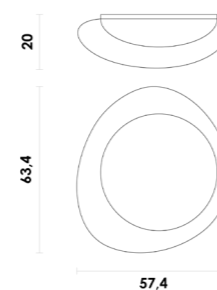

CORIPLOTR20 | Plafon
Acrílico e metal
Transparente e branco
LED | 1X30W | 3000K | 1800lm