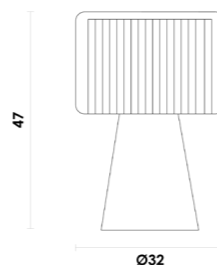

MALIABO1TR10 | Abajur
Vidro e tecido
Transparente e bege
E27 | 1X40W