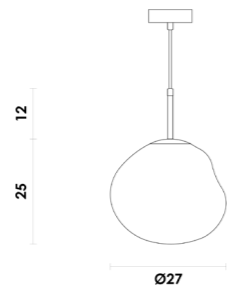

MEL

MELIPD01DR10 | Pendente
Acrílico e metal
Dourado
E27 | 1X25W