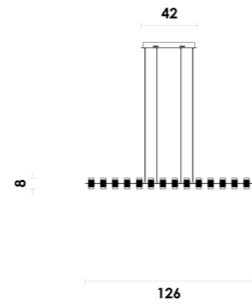

BISOT

BISIPD01GR10 | Pendente
Metal e policarbonato
Grafite e trasparente
LED | 1X48W | 3000K | 1820lm