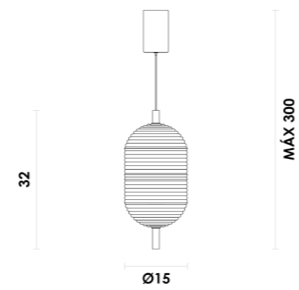

# CASULO

**CASIPD01TR10** | Pendente  
Vidro e metal  
Transparente e dourado  
LED | 1X7W | 3000K | 525lm

**CASIPD01TR20** | Pendente  
Vidro e metal  
Transparente e dourado  
LED | 1X14W | 3000K | 1050lm