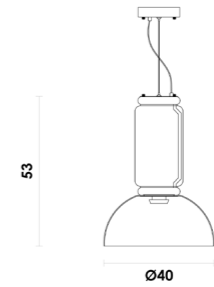

SATELI

SATIPDOITRIO | Pendente
Vidro e alumínio
Transparente e preto
LED | 1X17W | 3000K | 440lm