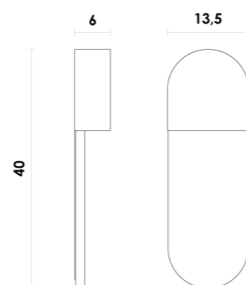

LUNGO

LUN1AR01BG10 | Arandela
Mármore e metal
Bege e dourado
G9 | 1X5W

LUNGO

Em referência à sua forma alongada, a arandela Lungo traz um sentimento de sofisticação e elegância misturando o mármore travertino e o latão. O aspecto brutalista dos materiais é equilibrado com seu desenho de linhas simples.