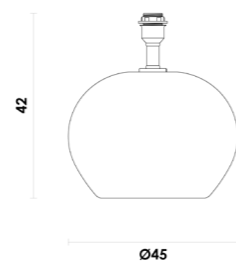

KAL1AB01BG20 | Abajur
Cerâmica e metal
Bege e cobre
E27 | 1X40W