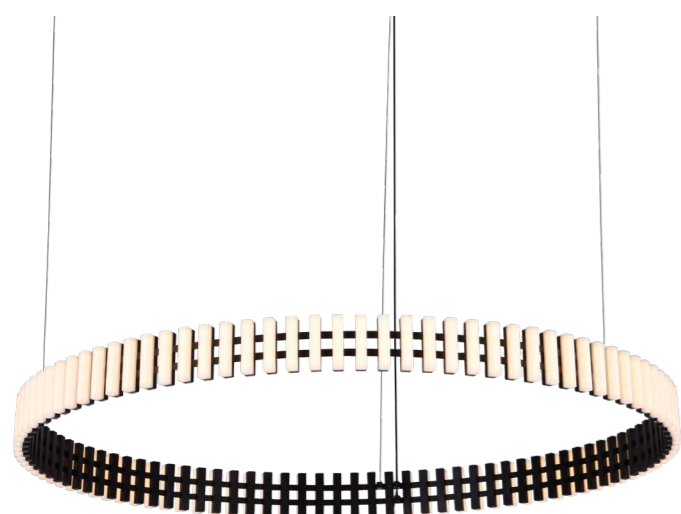

## CASULO

A ideia de casulos suspensos nos galhos e folhas é a inspiração para a família de pendentes Casulo. O difusor em vidro texturizado quebra a luz direta e cria um efeito visual com a refração da luz.

# CASULO

**CASIPD01TR10** | Pendente  
Vidro e metal  
Transparente e dourado  
LED | 1X7W | 3000K | 525lm

**CASIPD01TR20** | Pendente  
Vidro e metal  
Transparente e dourado  
LED | 1X14W | 3000K | 1050lm

# CHEMISE

**CHEIPD01BG10** | Pendente  
Tecido e metal  
Bege e branco  
LED | 1X30W | 3000K | 1079lm

# XYLO

**XYLPD01PT10** | Pendente  
Metal e policarbonato  
Preto e branco  
LED | 1X35W | 3000K | 2100lm

**XYLPD01PT20** | Pendente  
Metal e policarbonato  
Preto e branco  
LED | 1X48W | 3000K | 2900lm