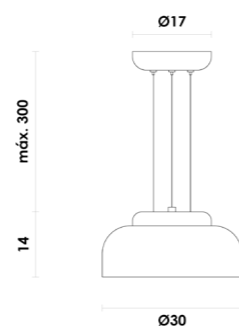

GAMELA

GAMIPD01OP10 | Pendente
Vidro e metal
Opalino e branco
LED | 1X10W | 3000K | 400lm