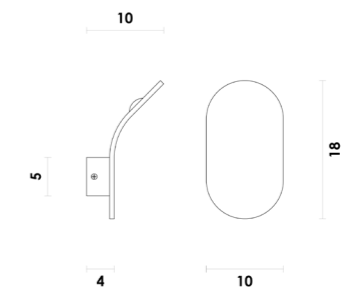

MOSSA

MOSIAR01PT10 | Arandela
Alumínio
Preto
LED | 1X2,6W | 3000K | 172lm