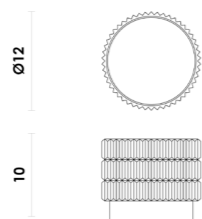

PODE SER UTILIZADO
COMO ABAJUR OU
ARANDELA

IRI1AB01DR10 | Abajur
Metal e vidro
Dourado e transparente
G9 | 1X25W