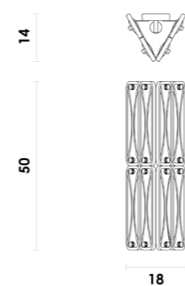

ARIA

AR11AR01TR10 | Arandela
Vidro e metal
Transparente e dourado
E14 | 2X10W