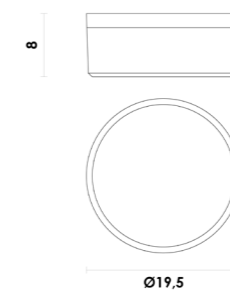

PULSE

PULIPL01BR10 | Plafon
Acrílico e metal
Branco e transparente
LED | 1x24W | 3000K | 1700lm