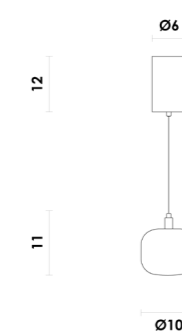

MICIPD01TR10 | Pendente
Vidro e metal
Transparente e níquel
LED | 1X3W | 3000K | 150lm