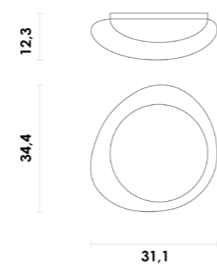

CORE

CORIPLOTR10 | Plafon
Acrílico e metal
Transparente e branco
LED | 1X10W | 3000K | 600lm