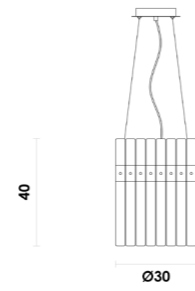

FREDDO

FREIPDO1TR10 | Pendente
Metal e vidro
Transparente e dourado
LED | 1X30W | 3000K | 2100lm