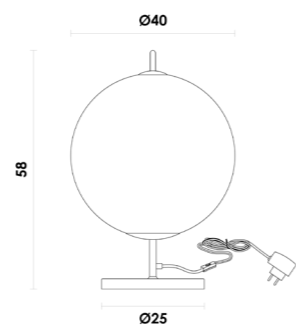

# GLOBO

**GLOIPD01OP10** | Pendente  
Vidro e metal  
Opalino e preto  
LED | 1X25W | 3000K | 2780lm

**GLOICL01OP10** | Coluna  
Vidro e metal  
Opalino e preto  
LED | 1X10W | 3000K | 1310lm