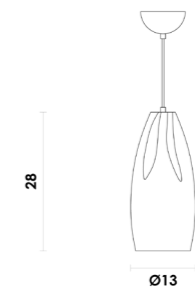

TESSILE

TESIPD01AR10 | Pendente
Alumínio
Areia e branco
E27 | 1X15W