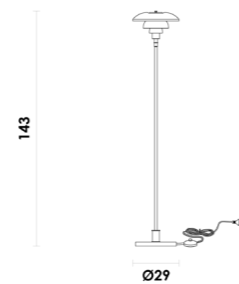

ISO1CL01OP10 | Coluna
Vidro e metal
Opalino e grafite
E27 | 1X60W