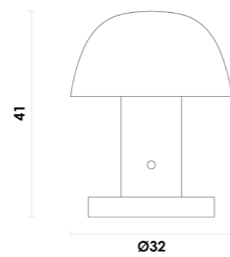

SETA

SETIAB01AZ10 | Abajur
Metal
Azul e branco
E27 | 2X40W