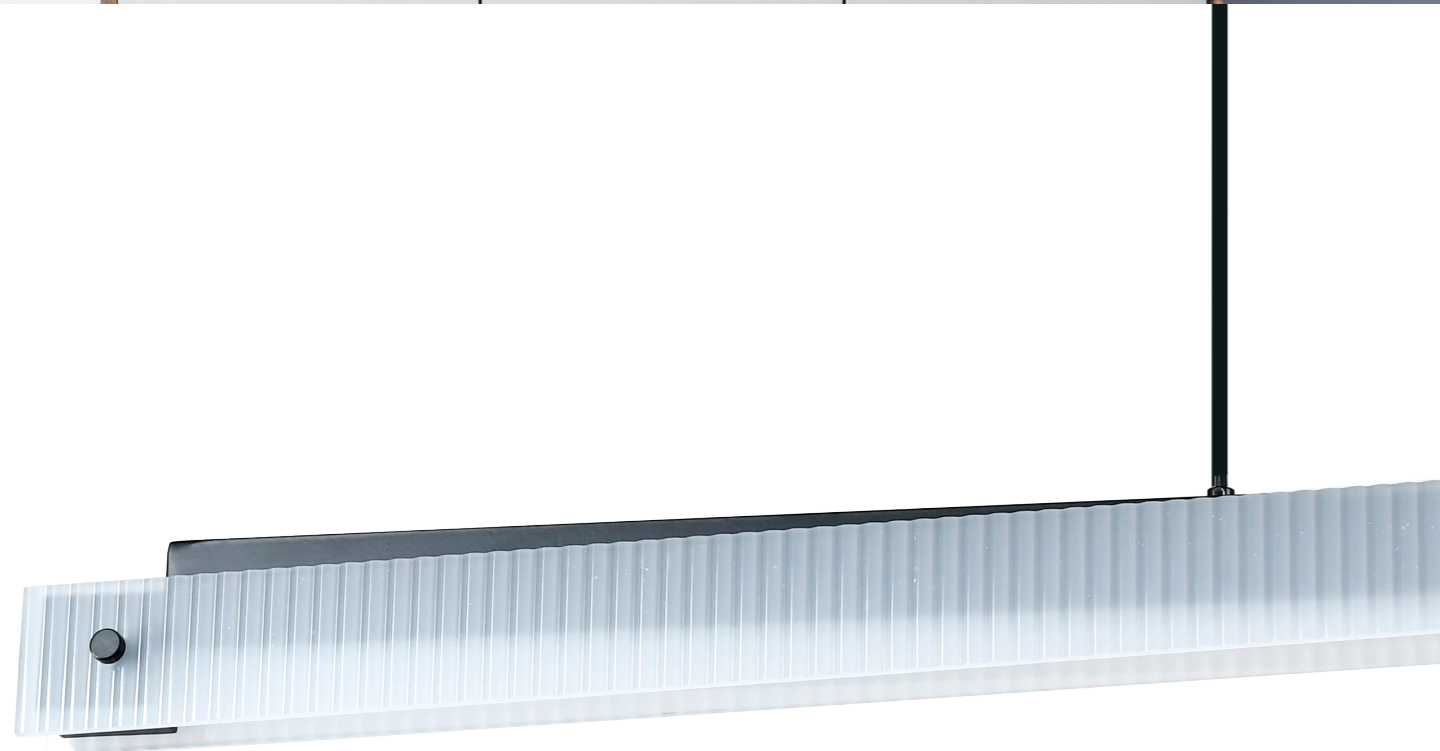

TOUIPD01PT10 | Pendente
Metal e acrílico
Preto e branco
LED | 1X16,6W | 3000K | 257lm