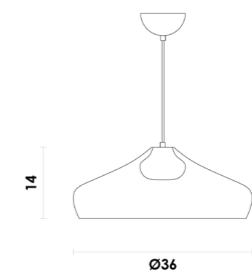

TESIPD01AR30 | Pendente
Alumínio
Areia e branco
E27 | 1X15W