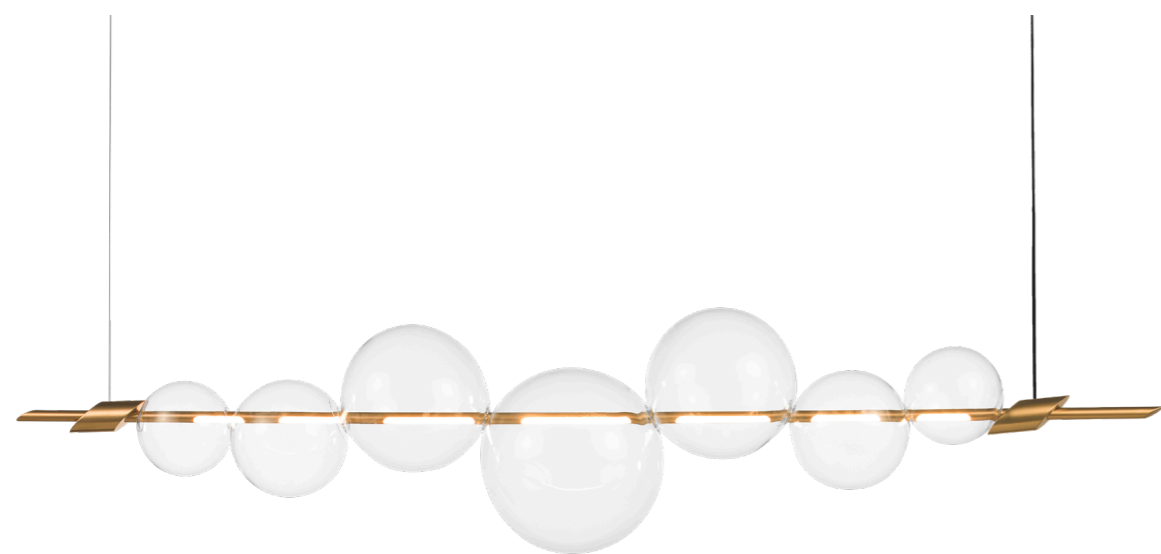

ZEEP

ZEE1PD01DR10 | Pendente
Vidro e metal
Dourado e transparente
LED | 1x12W | 3000K | 300lm