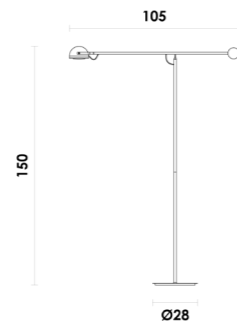

ROT

ROTICLOIPTIO | Coluna
Metal
Preto
LED | 1x5,7W | 3000K | 360lm