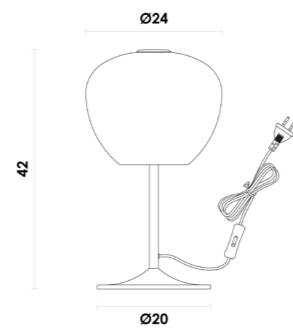

NAGAVI

NAGIAB01GR10 | Abajur
Metal e vidro
Grafite e opalino
G9 | 3X28W