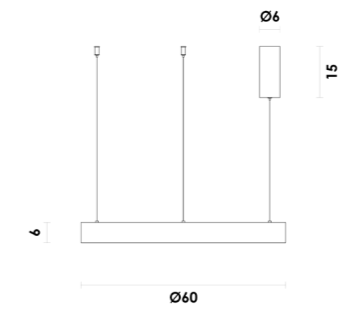

KAPHI

KAP1PD01CF10 | Pendente
Metal e acrílico
Café e branco
LED | 1x30W | 3000K | 2100lm