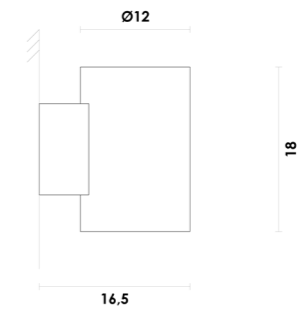

CHIARO

CHIAR010P10 | Arandela
Vidro e metal
Opalino e preto
E14 | 1X25W