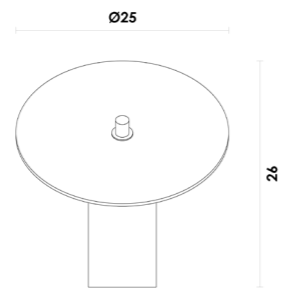

CICLO

CICLAB01FM10 | Abajur
Vidro e metal
Fume e preto
E14 | 1X25W