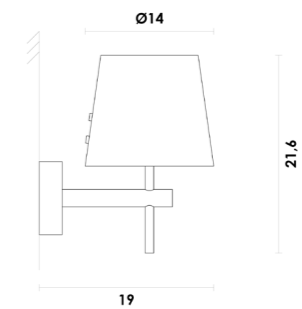

CHIAR010P20 | Arandela
Vidro e metal
Opalino e preto
G9 | 1X25W