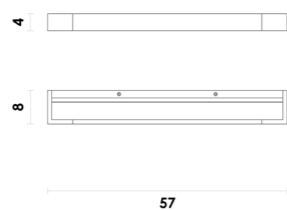

FLAP

FLA1AR01BR10 | Arandela
Acrílico e metal
Branco e leitoso
LED | 1X20W | 3000K | 1600lm