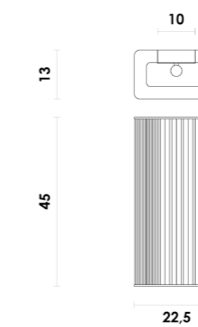

BRIAR01DR10 | Arandela
Metal e cristal
Dourado e ambar
E14 | 2X25W