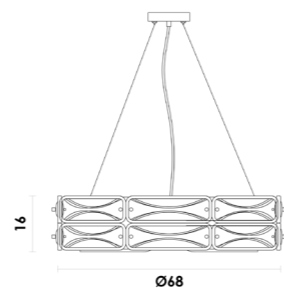

# ARIA

**AR11AR01TR10** | Arandela  
Vidro e metal  
Transparente e dourado  
E14 | 2X10W

**AR11PD01TR10** | Pendente  
Vidro e metal  
Transparente e dourado  
E14 | 8X10W

**MIEIPD01AB10** | Pendente  
Vidro e metal  
Ambar e dourado  
E27 | 1X40W