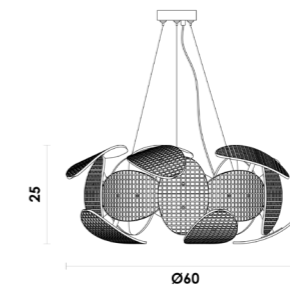

ALBERO

ALBIPDOITRIO | Pendente
Vidro e metal
Transparente e dourado
G9 | 10X5W