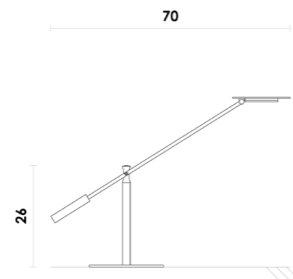

LEGI

LEGIAB01CZ10 | Abajur
Metal
Cinza
LED | 1X9W | 3000K | 600lm