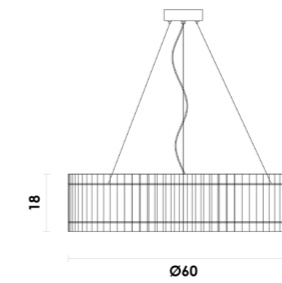

CHEMISE

CHEIPD01BG10 | Pendente
Tecido e metal
Bege e branco
LED | 1X30W | 3000K | 1079lm