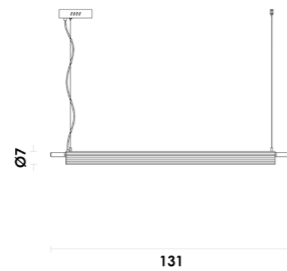

PAGLIA

PAGIPDOITRIO | Pendente
Vidro e metal
Transparente e dourado
LED | 1X25W | 3000K | 2740lm