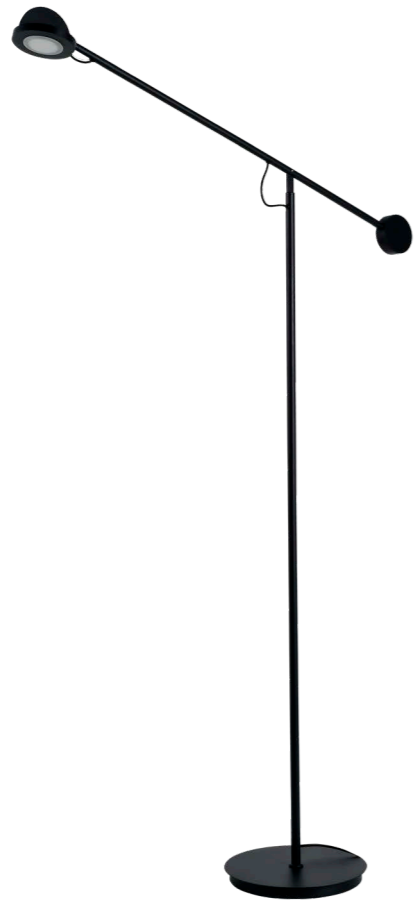

ROT

ROTICLOIPTIO | Coluna
Metal
Preto
LED | 1x5,7W | 3000K | 360lm