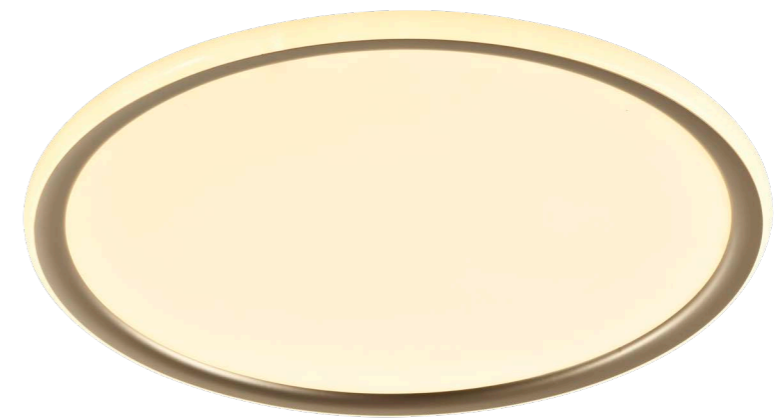

# SIEVE

**SIEIPL01DR10** | Plafon  
Metal e plástico  
Dourado e branco  
LED | 1X29W | 3000K | 1700lm