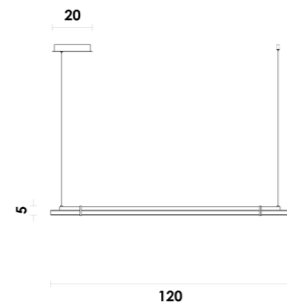

PRISMA

PR11PD01DR10 | Pendente
Metal e cristal
Dourado e transparente
LED | 1x18W | 3000K | 1440lm