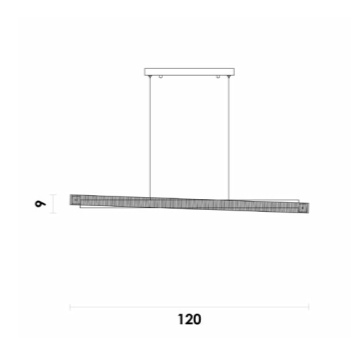

TOUIPD01PT10 | Pendente
Metal e acrílico
Preto e branco
LED | 1X16,6W | 3000K | 257lm