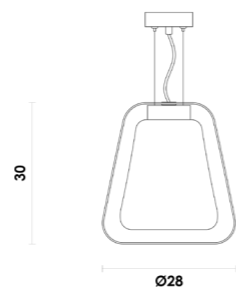

ALMA

ALMIPD01CQ10 | Pendente
Vidro
Conhaque e dourado
LED | 1X9,2W | 3000K | 667lm