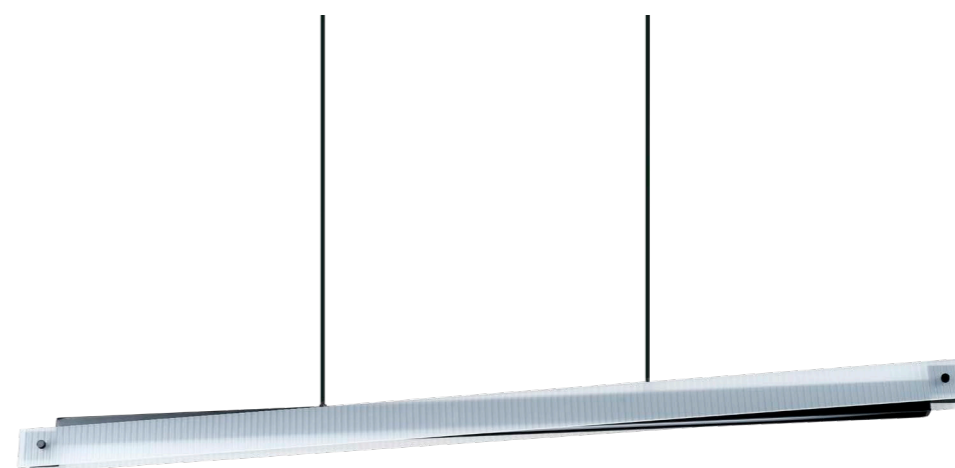

TOUIPD01PT10 | Pendente
Metal e acrílico
Preto e branco
LED | 1X16,6W | 3000K | 257lm