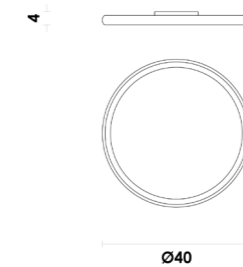

SIEVE

SIEIPL01DR10 | Plafon
Metal e plástico
Dourado e branco
LED | 1X29W | 3000K | 1700lm