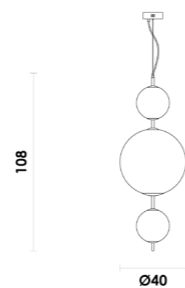

GLOBO

GLOIPD01OP10 | Pendente
Vidro e metal
Opalino e preto
LED | 1X25W | 3000K | 2780lm