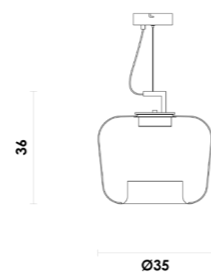

AILSÁ

AILIPD01TR10 | Pendente
Vidro e metal
Transparente e preto
LED | 1X7W | 3000K | 560lm