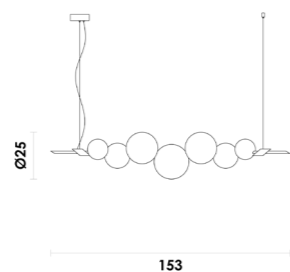

ZEEP

ZEE1PD01DR10 | Pendente
Vidro e metal
Dourado e transparente
LED | 1x12W | 3000K | 300lm