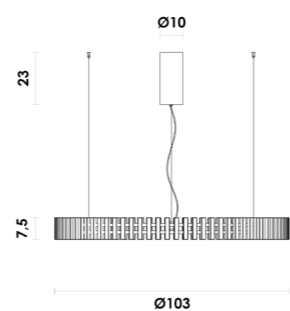

XYLPD01PT20 | Pendente
Metal e policarbonato
Preto e branco
LED | 1X48W | 3000K | 2900lm