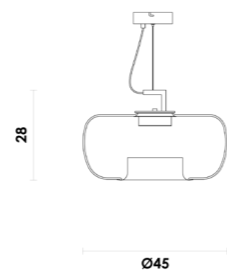

AILIPD01TR30 | Pendente
Vidro e metal
Transparente e preto
LED | 1X7W | 3000K | 560lm