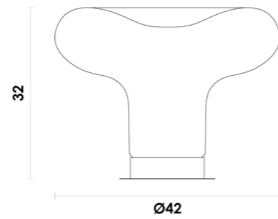

BOOM

BOO1AB01TR10 | Abajur
Vidro e metal
Transparente e café
E27 | 1X40W