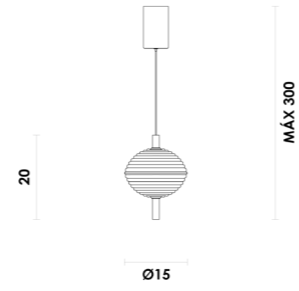

CASULO

CASIPD01TR10 | Pendente
Vidro e metal
Transparente e dourado
LED | 1X7W | 3000K | 525lm