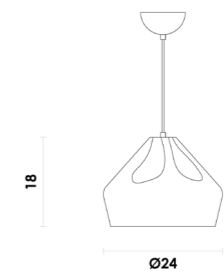

TESIPD01AR20 | Pendente
Alumínio
Areia e branco
E27 | 1X15W