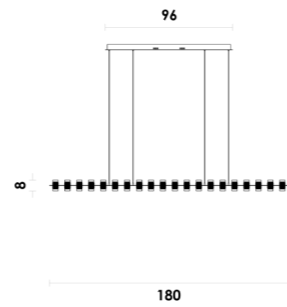

BISIPD01GR20 | Pendente
Metal e policarbonato
Grafite e trasparente
LED | 1X66W | 3000K | 2500lm