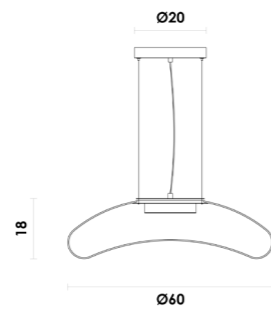

MATI

MATIPD01TRIO | Pendente
Vidro e metal
Transparente e níquel
LED | 1X18W | 3000K | 1080lm