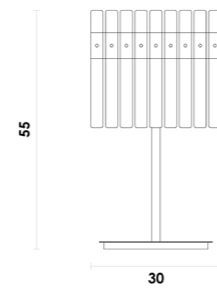

# FREDDO

**FREIPDO1TR10** | Pendente  
Metal e vidro  
Transparente e dourado  
LED | 1X30W | 3000K | 2100lm

**FREIPDO1TR20** | Pendente  
Vidro e metal  
Transparente e dourado  
LED | 1X70W | 3000K | 4900lm