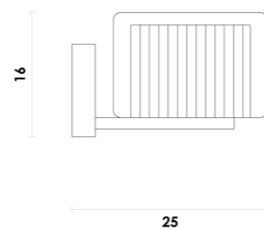

MALIARO1TR10 | Arandela
Vidro e tecido
Transparente e bege
E27 | 1X40W