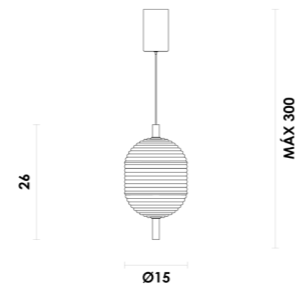

# CASULO

**CASIPD01TR10** | Pendente  
Vidro e metal  
Transparente e dourado  
LED | 1X7W | 3000K | 525lm

**CASIPD01TR20** | Pendente  
Vidro e metal  
Transparente e dourado  
LED | 1X14W | 3000K | 1050lm