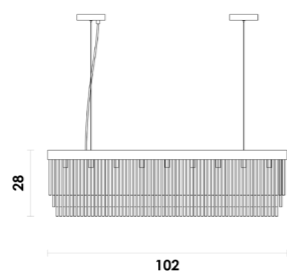

ESPINO

ESP1PD01TR10 | Pendente
Metal e cristal
Transparente e dourado
G9 | 9X25W