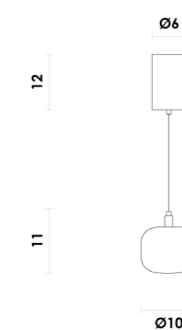

MICIPD01AB10 | Pendente
Vidro e metal
Ambar e dourado
LED | 1X3W | 3000K | 150lm