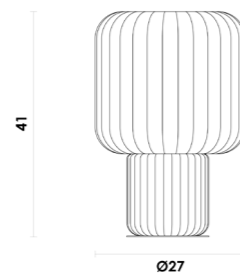

JUNE

JUNIAB01CQ10 | Abajur
Vidro
Conhaque e bronze
E27 | 1X40W