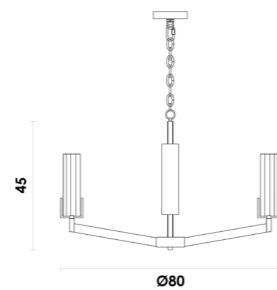

CASTEL

CAS1PD01DR10 | Pendente
Latão e vidro
Dourado e transparente
E14 | 8X40W