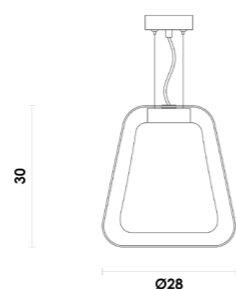

ALMIPD01TR10 | Pendente
Vidro
Transparente e dourado
LED | 1X9,2W | 3000K | 667lm