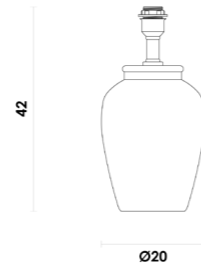

KALE

KAL1AB01BG10 | Abajur
Cerâmica e metal
Bege e cobre
E27 | 1X40W