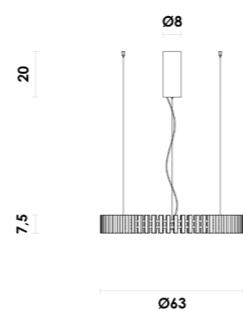

XYLO

XYLPD01PT10 | Pendente
Metal e policarbonato
Preto e branco
LED | 1X35W | 3000K | 2100lm