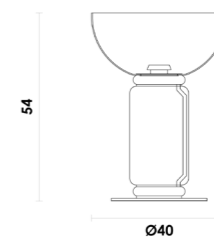

SATIABOITRIO | Abajur
Vidro e alumínio
Transparente e preto
LED | 1X17W | 3000K | 440lm