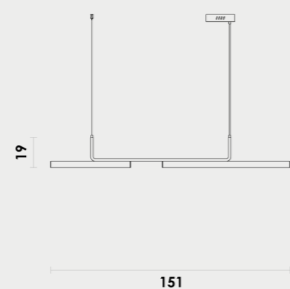

TRACOLLA

TRAIPTOIPTIO | Pendente
Acrílico e metal
Preto e branco
LED | 1X30W | 3000K | 2280lm