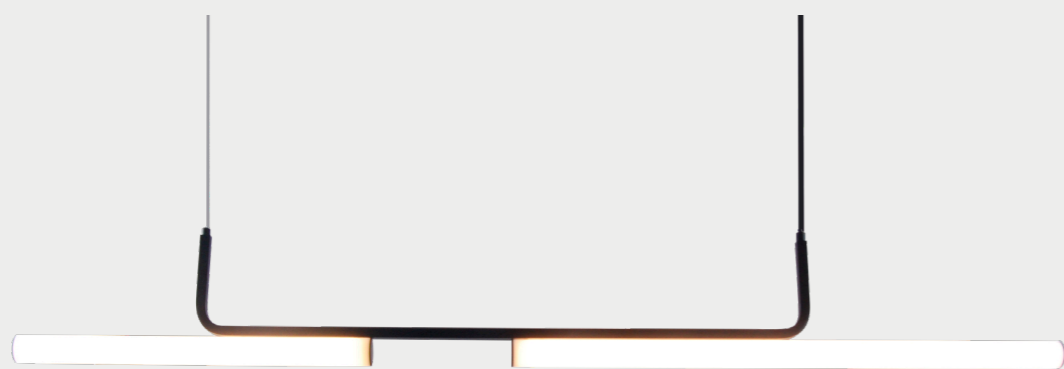

TRACOLLA

TRAIPTOIPTIO | Pendente
Acrílico e metal
Preto e branco
LED | 1X30W | 3000K | 2280lm