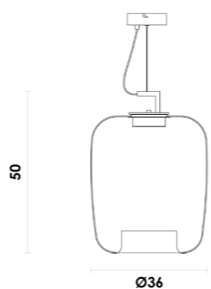

AILIPD01TR20 | Pendente
Vidro e metal
Transparente e preto
LED | 1X7W | 3000K | 560lm