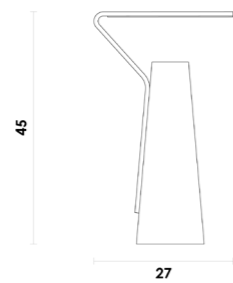

CLOCHET

CLOIABOIPTIO | Abajur
Metal
Preto e dourado
GU10 | 1X5W