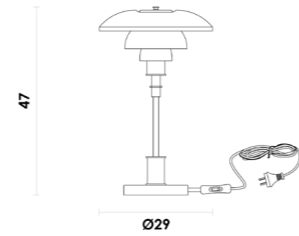

# ISOLE

**ISO1AB01OP10** | Abajur  
Vidro e metal  
Opalino e grafite  
E27 | 1X60W

**ISO1CL01OP10** | Coluna  
Vidro e metal  
Opalino e grafite  
E27 | 1X60W