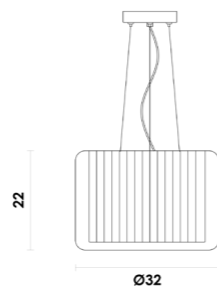

MALIA

MALIPDO1TR10 | Pendente
Vidro e tecido
Transparente e bege
E27 | 1X40W