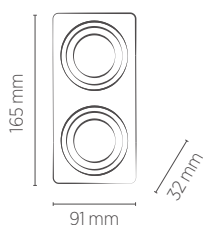

EMBUTIDO MULTI NO FRAME DUPLO

MULTI
MULTI
MULTI

MR16

MR16

BRANCO

PRETO

REFERÊNCIA	SE-330.2938	SE-330.2953
CÓDIGO EAN	7908442005757	7908442005900
TAMANHO	91 x 165 x 32 mm	
NICHO	85 x 159 x 80 mm	
PESO	95g	

Não acompanha lâmpada.

PAR20

BRANCO

PRETO

REFERÊNCIA	SE-330.2941	SE-330.2956
CÓDIGO EAN	7908442005788	7908442005931
TAMANHO	119 x 225 x 32 mm	
NICHO	114 x 219 x 125 mm	
PESO	160g	

Não acompanha lâmpada.

AR70

BRANCO

PRETO

REFERÊNCIA	SE-330.2944	SE-330.2959
CÓDIGO EAN	7908442005818	7908442005962
TAMANHO	119 x 225 x 32 mm	
NICHO	114 x 219 x 80 mm	
PESO	150g	

Não acompanha lâmpada.