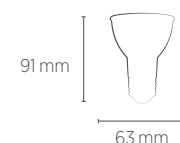

INFORMAÇÕES TÉCNICAS	2700K LUZ QUENTE	3000K LUZ QUENTE	4000K LUZ NEUTRA	6500K LUZ FRIA
REFERÊNCIA	SE-110.3212	SE-110.3213	SE-110.3214	SE-110.3215
CÓDIGO EAN	7908442011239	7908442011246	7908442011253	7908442011260
FLUXO LUMINOSO	510lm	510lm	530lm	550lm
EFICIÊNCIA LUMINOSA	85lm/W	85lm/W	88lm/W	92lm/W
EQUIVALÊNCIA	Incandescente 48W	Incandescente 48W	Incandescente 50W	Incandescente 50W
NÚMERO REGISTRO	002993/2020	002994/2020	008500/2022	008500/2022
OCP	UL			
INTENSIDADE LUMINOSA	1200cd			
ÂNGULO	24°			
IRC	≥80			
ÍNDICE DE PROTEÇÃO	65 - Pode ser utilizado em áreas externas			
CORRENTE NOMINAL	50mA(127V) / 30mA(220V)			
FATOR DE POTÊNCIA	0,7			
FREQUÊNCIA	60Hz			
BASE	E27			
PESO	38,5g			
VIDA ÚTIL	25.000 horas			

*Produto certificado de acordo com a portaria Inmetro 69 de 16/02/2022.