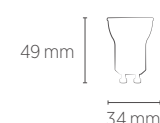

INFORMAÇÕES TÉCNICAS	2700K LUZ QUENTE
REFERÊNCIA	SE-140.1152
CÓDIGO EAN	7898583684891
FLUXO LUMINOSO	270 lm
EFICIÊNCIA LUMINOSA	71lm/W
NÚMERO REGISTRO	002961/2020
OCP	UL
INTENSIDADE LUMINOSA	400 cd
ÂNGULO	36°
IRC	≥80
ÍNDICE DE PROTEÇÃO	40 - Pode ser utilizado somente em áreas internas
CORRENTE NOMINAL	70mA (127V) / 40mA (220V)
FATOR DE POTÊNCIA	0,5
FREQUÊNCIA	60Hz
BASE	GU10
PESO	35g
VIDA ÚTIL	25.000 horas