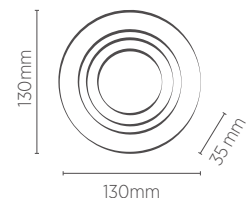

EMBUTIDO PAR20 REDONDO

	INFORMAÇÕES TÉCNICAS	BRANCO	PRETO	BRANCO/ PRETO
FACE PLANA	REFERÊNCIA	SE-330.1041	SE-330.1045	-
	CÓDIGO EAN	7898583683986	7898583684020	-
	NICHO	Ø 115 x 115* mm		
FACE RECUADA	REFERÊNCIA	SE-330.1042	SE-330.1046	SE-330.1200
	CÓDIGO EAN	7898583683993	7898583684037	7898583685270
	NICHO	Ø 115 x 125* mm		
	SOQUETE	E27		
	PESO	120g		

* A profundidade do nicho poderá variar de acordo com o modelo e marca da lâmpada utilizada. Compatível com PAR20 LED. Não acompanha lâmpada. Utilizar somente com lâmpada LED.