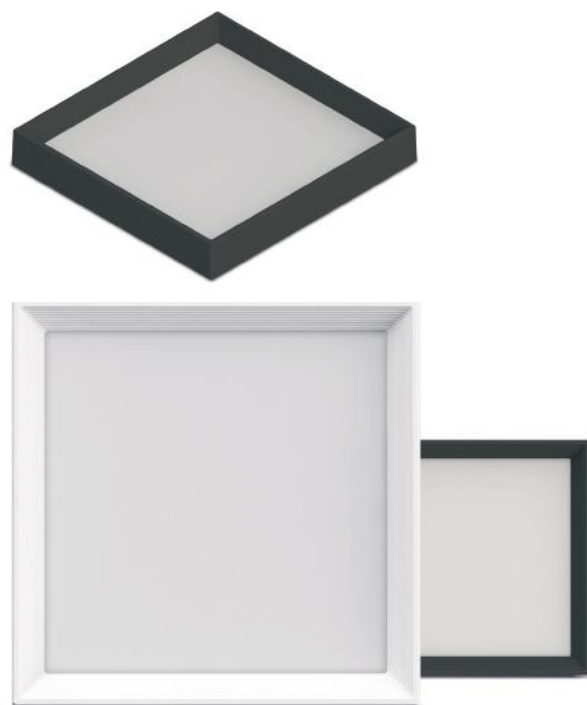

LUMINÁRIA 300 x 300 mm

SOBREPOR RECUADA

25W