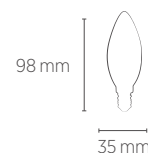

Fluorescente Compacta
12W

IP65

Garantia

Não permite dimerização

Bivolt (85-240V)

INFORMAÇÕES TÉCNICAS	2400K LUZ QUENTE
REFERÊNCIA	SE-375.2327
CÓDIGO EAN	7898617519779
FLUXO LUMINOSO	360 lm
ESPECIFICAÇÃO DO LED	4 X Filamento LED
ÂNGULO	360°
IRC/R9	≥80
ÍNDICE DE PROTEÇÃO	65 - Pode ser utilizado em áreas externas
CORRENTE NOMINAL	78mA (127V) / 45mA (220V)
FATOR DE POTÊNCIA	0,5
FREQUÊNCIA	60Hz
BASE	E14
PESO	13g
VIDA ÚTIL	15.000 horas