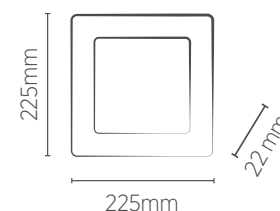

INFORMAÇÕES TÉCNICAS	3000K LUZ QUENTE	4000K LUZ NEUTRA	5700K LUZ FRIA
BRANCO			
REFERÊNCIA	SE-240.593	SE-240.594	-
CÓDIGO EAN	7898617511377	7898617511384	-
JET BLACK			
REFERÊNCIA	-	SE-240.1611	SE-240.1612
CÓDIGO EAN	-	7898617512107	7898617512114
FLUXO LUMINOSO	1220 lm		1375 lm
NICHO	205 x 205 x 23 mm		
PESO	400g		
ÂNGULO	120°		
IRC	≥70		
CORRENTE NOMINAL	260mA (127V) / 165mA (220V)		
FATOR DE POTÊNCIA	0,5		
FREQUÊNCIA	60Hz		
VIDA ÚTIL	25.000 horas		

- Pronto para instalar
- Driver incluso
- Acompanha acessórios para instalação