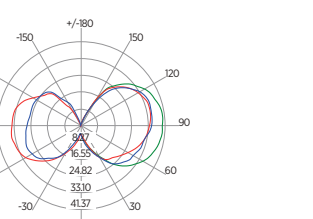

SE-345.1388