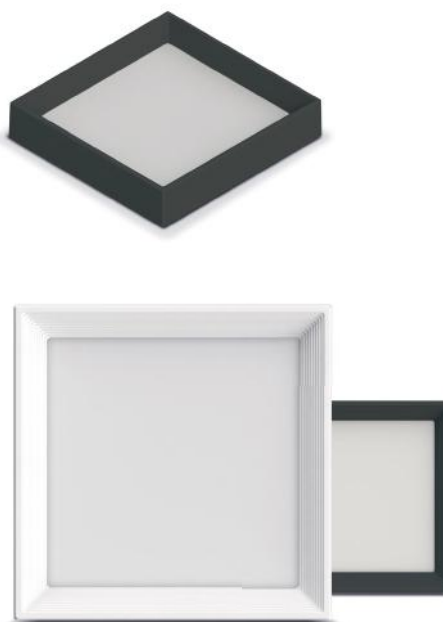

LUMINÁRIA 170 x 170 mm

SOBREPOR RECUADA

12W

INFORMAÇÕES TÉCNICAS	3000K LUZ QUENTE	4000K LUZ NEUTRA	6500K LUZ FRIA
BRANCO			
REFERÊNCIA	SE-240.2637	SE-240.2638	SE-240.2639
CÓDIGO EAN	7908442004576	7908442004583	7908442004606
JET BLACK			
REFERÊNCIA	SE-240.2649	SE-240.2650	SE-240.2651
CÓDIGO EAN	7908442004774	7908442004781	7908442004798
FLUXO LUMINOSO	900 lm		1000 lm
ÂNGULO	120°		
IRC	≥70		
ÍNDICE DE PROTEÇÃO	40 - Pode ser utilizado somente em áreas internas		
CORRENTE NOMINAL	160mA (127V) / 105mA (220V)		
FATOR DE POTÊNCIA	0,5		
FREQUÊNCIA	60Hz		
PESO	260g		
VIDA ÚTIL	25.000 horas		

- Pronto para instalar
- Driver incluso
- Acompanha acessórios para instalação