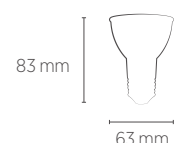

INFORMAÇÕES TÉCNICAS	2700K LUZ QUENTE	3000K LUZ QUENTE	4000K LUZ NEUTRA	6500K LUZ FRIA
REFERÊNCIA	SE-110.3196	SE-110.3197	SE-110.3198	SE-110.3199
CÓDIGO EAN	7908442010799	7908442010805	7908442010812	7908442010829
FLUXO LUMINOSO	510lm	510lm	530lm	550lm
EFICIÊNCIA LUMINOSA	85lm/W	85lm/W	88lm/W	92lm/W
EQUIVALÊNCIA	Incandescente 48W	Incandescente 48W	Incandescente 50W	Incandescente 50W
NÚMERO REGISTRO	002993/2020	002993/2020	002994/2020	002994/2020
OCP	UL			
INTENSIDADE LUMINOSA	1200cd			
ÂNGULO	36°			
IRC	≥80			
ÍNDICE DE PROTEÇÃO	40 - Pode ser utilizado somente em áreas internas			
CORRENTE NOMINAL	50mA(127V) / 35mA(220V)			
FATOR DE POTÊNCIA	0,7			
FREQUÊNCIA	60Hz			
BASE	E27			
PESO	34g			
VIDA ÚTIL	25.000 horas			

*Produto certificado de acordo com a portaria Inmetro 69 de 16/02/2022.