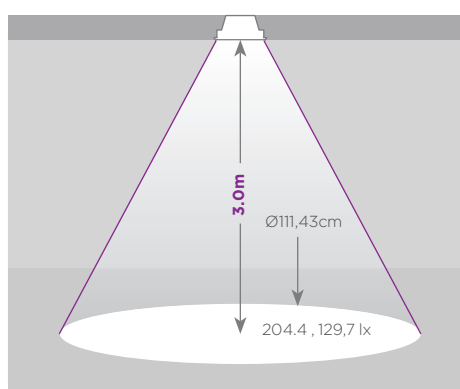

GRÁFICOS LUMINOTÉCNICOS

A SAVEENERGY disponibiliza as informações técnicas completas de todos os seus produtos, inclusive os gráficos luminotécnicos, de iluminância e de distribuição da intensidade luminosa. Tais informações visuais representam conceitualmente a intensidade e distribuição da luz emitida por nossos produtos em um determinado espaço.

GRÁFICO DE ILUMINÂNCIA

Representa geometricamente a quantidade de luz que incide sobre uma determinada superfície por unidade de área, com a iluminância dada em lux (lx). O gráfico 1 - Lâmpada AR70 4,8W apresenta os valores máximos e médios de iluminância para diferentes distâncias, e o diâmetro que abrange o fecho de luz a determinadas distâncias. Exemplificando, na ilustração observa-se que para essa lâmpada a iluminância máxima e média do fecho de luz, a uma distância de 3m com 111,43cm de diâmetro, é respectivamente 204,4lx e 129,7lx.

Ilustração 1 - Lâmpada AR70 4,8W
SE-100.1647

GRÁFICO DE DISTRIBUIÇÃO DE INTENSIDADE LUMINOSA

O gráfico apresenta a curva de distribuição de intensidade luminosa, dada em candelas (cd), em determinadas direções e medidas em função de ângulos ao redor da fonte luminosa. A curva permite obter informações de iluminância no plano de trabalho, bem como identificar o ponto de maior intensidade luminosa e a uniformidade da iluminação.

No exemplo do gráfico 2 - Lâmpada PAR20 4,8W é possível identificar que o valor de máxima intensidade luminosa do produto é 1000,47 cd, sendo este, no ponto próximo ao eixo central do fecho de luz à 0°. Analogamente analisando o gráfico à 30° em relação ao centro, a intensidade luminosa é 200,09 cd.

Além disso, as curvas de distribuição de intensidade luminosa apresentadas no gráfico, podem ser projetadas nos planos longitudinal e transversal, como mostra a ilustração 3.