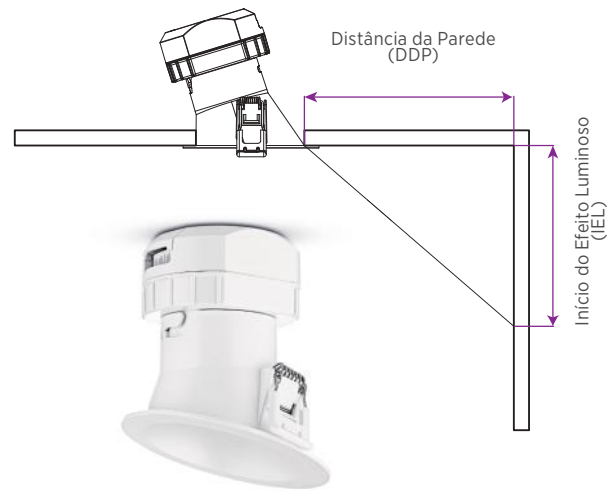

DIAGRAMA DE EFEITOS

DOWNLIGHT TWIST REDONDO ANGULAR

60°	DDP	IEL
	20cm	15cm
	30cm	24cm
	40cm	34cm
	50cm	44cm
	60cm	55cm
	70cm	65cm

DOWNLIGHT TWIST QUADRADO ANGULAR

60°	DDP	IEL
	20cm	15cm
	30cm	24cm
	40cm	34cm
	50cm	44cm
	60cm	55cm
	70cm	65cm