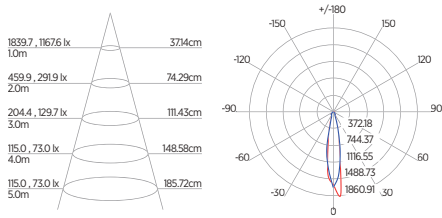

DIRECCIONAL

SE-100.1647