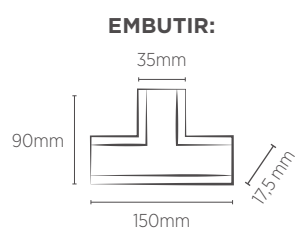

CONEXÃO "T"

EMBUTIR / SOBREPOR

6W