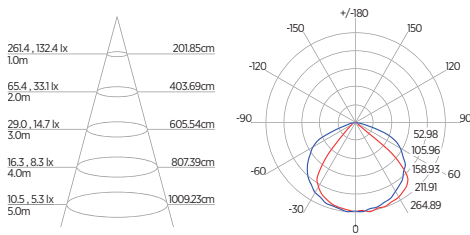

**SE-155.3097 | SE-155.3099
SE-155.3098 | SE-155.3100
SE-155.3133 | SE-155.3134**