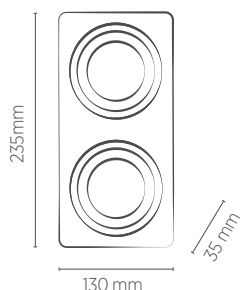

EMBUTIDO MULTI DUPLO

MULTI
MULTI
MULTI

	MR11	BRANCO	PRETO	BRANCO/ PRETO
FACE RECUADA	REFERÊNCIA	SE-330.3126	SE-330.3128	SE-330.3130
	CÓDIGO EAN	7908442007942	7908442007966	7908442007980
	NICHO	62 x 117 x 65 mm		
	PESO	75g		
FACE PLANA	REFERÊNCIA	SE-330.3169	SE-330.3170	-
	CÓDIGO EAN	7908442010140	7908442010157	-
	PESO	90g		
	SOQUETE	GU10		

Não acompanha lâmpada.

	MR16	BRANCO	PRETO	BRANCO/ PRETO
FACE RECUADA	REFERÊNCIA	SE-330.2893	SE-330.2896	SE-330.2899
	CÓDIGO EAN	7908442005214	7908442005269	7908442005313
	NICHO	90 x 165 x 80 mm		
	PESO	110g		
FACE PLANA	REFERÊNCIA	SE-330.3171	SE-330.3172	-
	CÓDIGO EAN	7908442010164	7908442010171	-
	PESO	130g		
	SOQUETE	GU10		

Não acompanha lâmpada.

	PAR20	BRANCO	PRETO	BRANCO/ PRETO
FACE RECUADA	REFERÊNCIA	SE-330.2902	SE-330.2905	SE-330.2908
	CÓDIGO EAN	7908442005375	7908442005412	7908442005450
	NICHO	115 x 220 x 125 mm		
	PESO	175g		
FACE PLANA	REFERÊNCIA	SE-330.3173	SE-330.3174	-
	CÓDIGO EAN	7908442010188	7908442010195	-
	PESO	200g		
	SOQUETE	E27		

Não acompanha lâmpada.

	AR70	BRANCO	PRETO	BRANCO/ PRETO
FACE RECUADA	REFERÊNCIA	SE-330.2911	SE-330.2914	SE-330.2917
	CÓDIGO EAN	7908442005481	7908442005511	7908442005542
	NICHO	115 x 220 x 80 mm		
	PESO	160g		
FACE PLANA	REFERÊNCIA	SE-330.3175	SE-330.3176	-
	CÓDIGO EAN	7908442010201	7908442010218	-
	PESO	190g		
	SOQUETE	GU10		

Não acompanha lâmpada.