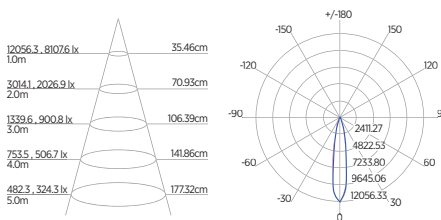

SE-115.1608