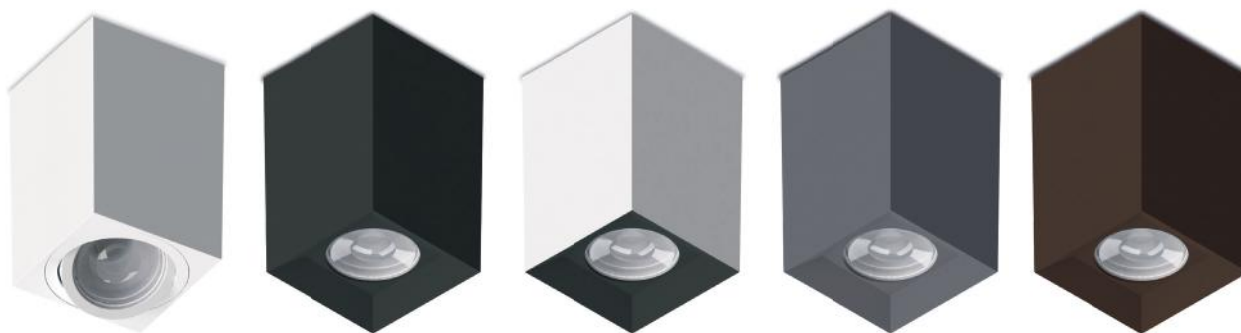

INFORMAÇÕES TÉCNICAS	BRANCO	PRETO	BRANCO/ PRETO	CINZA	MARROM
FACE PLANA	REFERÊNCIA	SE-385.2523	SE-385.2525	-	SE-385.2529	SE-385.2531
	CÓDIGO EAN	7908442001865	7908442001889	-	7908442001926	7908442001940
	PESO	130g				
FACE RECUADA	REFERÊNCIA	SE-385.2524	SE-385.2526	SE-385.2533	SE-385.2530	SE-385.2532
	CÓDIGO EAN	7908442001872	7908442001896	7908442001964	7908442001933	7908442001957
	PESO	120g				
	SOQUETE	GU10				

Compatível apenas com modelo MR16.
Não acompanha lâmpada.