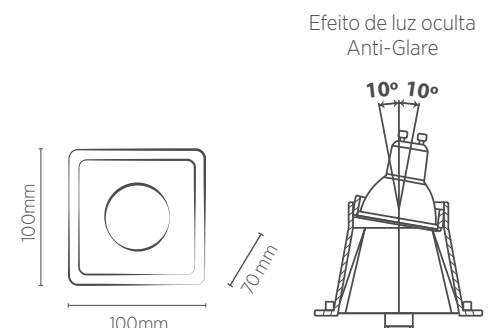

INFORMAÇÕES TÉCNICAS	BRANCO	PRETO	BRANCO/ PRETO
	REFERÊNCIA	SE-330.1593	SE-330.1594	SE-330.1595
	CÓDIGO EAN	7898617511797	7898617511803	7898617511810
	TAMANHO	100 x 100 x 70 mm		
	NICHO	92 x 92 x 130* mm		
	SOQUETE	GU10		
	PESO	50g		

* A profundidade do nicho poderá variar de acordo com o modelo e marca da lâmpada utilizada. Compatível com MR16 LED. Não acompanha lâmpada. Utilizar somente com lâmpada LED.