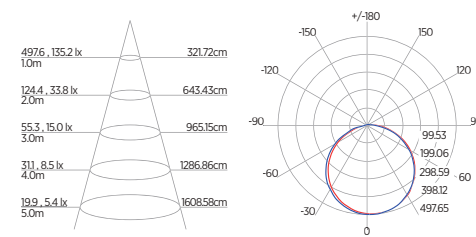

SE-145.3113 | SE-145.3114