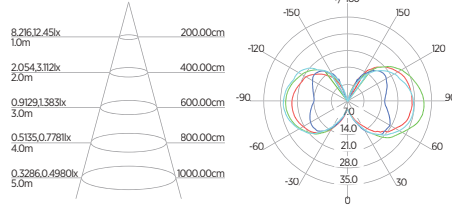

SE-345.1389