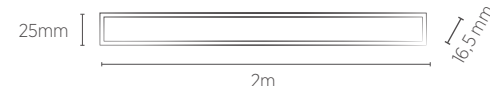

SOBREPOR:

Acompanha parafusos de fixação.