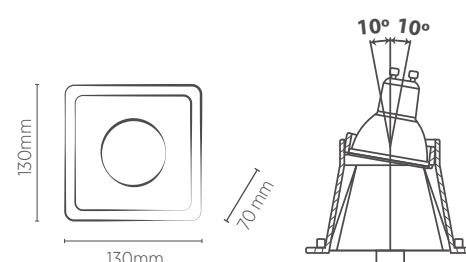

INFORMAÇÕES TÉCNICAS	BRANCO	PRETO	BRANCO/ PRETO
REFERÊNCIA	SE-330.1599	SE-330.1600	SE-330.1601
CÓDIGO EAN	7898617511858	7898617511865	7898617511872
TAMANHO	130 x 130 x 70 mm		
NICHO	120 x 120 x 130* mm		
SOQUETE	GU10		
PESO	100g		

* A profundidade do nicho poderá variar de acordo com o modelo e marca da lâmpada utilizada. Compatível com AR70 LED. Não acompanha lâmpada. Utilizar somente com lâmpada LED.

Efeito de luz oculta
Anti-Glare