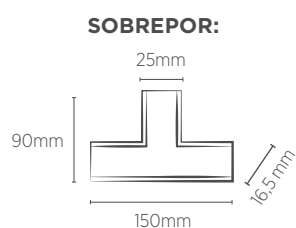

CONEXÃO "T"

EMBUTIR / SOBREPOR

6W