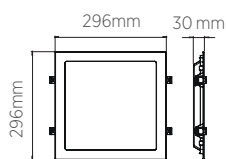

LUMINÁRIA 300 x 300 mm

EMBUTIR / SOBREPOR

25W

Fácil instalação
Atráves de molas (Embutir).

- Pronto para instalar
- Driver incluso
- Acompanha acessórios para instalação

EMBUTIR:

SOBREPOR:

INFORMAÇÕES TÉCNICAS	3000K LUZ QUENTE	4000K LUZ NEUTRA	6500K LUZ FRIA
	BRANCO		
REFERÊNCIA	SE-240.3007	SE-240.3008	SE-240.3009
CÓDIGO EAN	7908442006396	7908442006402	7908442006419
JET BLACK			
REFERÊNCIA	SE-240.3016	SE-240.3017	SE-240.3018
CÓDIGO EAN	7908442006488	7908442006495	7908442006501
NICHO	275 x 275 x 33 mm		
PESO	390g		
BRANCO			
REFERÊNCIA	SE-240.602	SE-240.603	SE-240.604
CÓDIGO EAN	7898617511469	7898617511476	7898617511483
JET BLACK			
REFERÊNCIA	SE-240.1619	SE-240.1620	SE-240.1621
CÓDIGO EAN	7898617512183	7898617512190	7898617512206
FLUXO LUMINOSO	1760 lm		1850 lm
PESO	490g		
ÂNGULO	120°		
IRC	≥70		
ÍNDICE DE PROTEÇÃO	40 - Pode ser utilizado somente em áreas internas		
CORRENTE NOMINAL	345mA (127V) / 235mA (220V)		
FATOR DE POTÊNCIA	0,5		
FREQUÊNCIA	60Hz		
VIDA ÚTIL	25.000 horas		