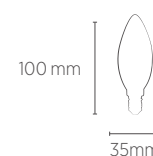

*Produto certificado de acordo com a portaria **Inmetro 69 de 16/02/2022**.

VELA FILAMENTO

2W

Incandescente
25W

Fluorescente Compacta
7W

INFORMAÇÕES TÉCNICAS	2400K LUZ QUENTE	
	SE-200.1028	SE-200.1029
REFERÊNCIA	SE-200.1028	SE-200.1029
CÓDIGO EAN	7898583683863	7898583683870
TENSÃO	127V	220V
FLUXO LUMINOSO	200 lm	
ESPECIFICAÇÃO DO LED	2 X Filamento LED	
ÂNGULO	360°	
IRC	≥80	
ÍNDICE DE PROTEÇÃO	65 - Pode ser utilizado em áreas externas	
CORRENTE NOMINAL	32 mA	20 mA
FATOR DE POTÊNCIA	0,5	
FREQUÊNCIA	60Hz	
BASE	E14	
PESO	14g	
VIDA ÚTIL	15.000 horas	