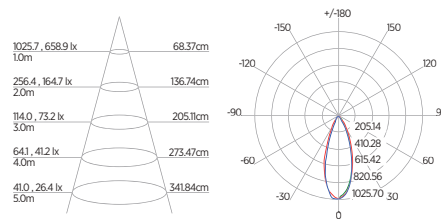

SE-110.2992 | SE-2993 | SE-110.2994