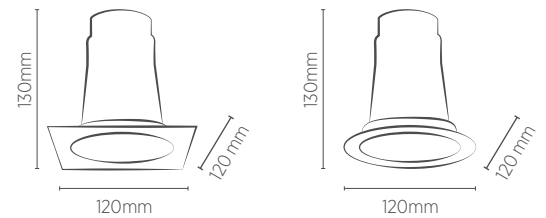

EMBUTIDO A60/A65 REDONDO / QUADRADO

PROFUNDIDADE AJUSTÁVEL PARA A FONTE LUMINOSA

	INFORMAÇÕES TÉCNICAS	BRANCO	PRETO
REDONDO	REFERÊNCIA	SE-330.1072	SE-330.1316
	CÓDIGO EAN	7898583684297	7898583685836
	NICHO	Ø 110 x 140* mm	
QUADRADO	REFERÊNCIA	SE-330.1071	SE-330.1315
	CÓDIGO EAN	7898583684280	7898583685829
	NICHO	Ø 110 x 140* mm	
	SOQUETE	E27	
	PESO	145g	

* A profundidade do nicho poderá variar de acordo com o modelo e marca da lâmpada utilizada. Compatível com Bulbo A60 e A65 LED. Não acompanha lâmpada. Utilizar somente com lâmpada LED.

EMBUTIDO HIDE MR16

RECUO APROFUNDADO

Maior conforto visual.
Menor ofuscamento.

	INFORMAÇÕES TÉCNICAS	BRANCO	PRETO	BRANCO/ PRETO
	REFERÊNCIA	SE-330.1593	SE-330.1594	SE-330.1595
	CÓDIGO EAN	7898617511797	7898617511803	7898617511810
	TAMANHO	100 x 100 x 70 mm		
	NICHO	92 x 92 x 130* mm		
	SOQUETE	GU10		
	PESO	50g		

* A profundidade do nicho poderá variar de acordo com o modelo e marca da lâmpada utilizada. Compatível com MR16 LED. Não acompanha lâmpada. Utilizar somente com lâmpada LED.