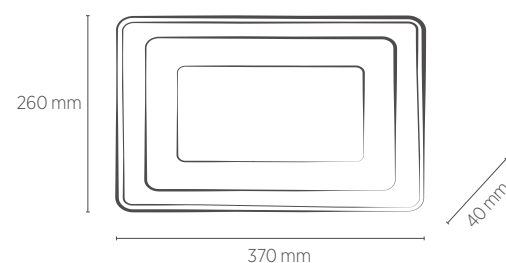

PROJETOR LED

200W

IP65

Garantia

Não permite dimerização

Bivolt (85-240V)

INFORMAÇÕES TÉCNICAS	5500K LUZ FRIA
REFERÊNCIA	SE-270.3058
CÓDIGO EAN	7908442007270
FLUXO LUMINOSO	18800 lm
ÂNGULO	120°
IRC	≥80
ÍNDICE DE PROTEÇÃO	65 - Pode ser utilizado em áreas externas
CORRENTE NOMINAL	1575 mA (127V) / 909 mA (220V)
FATOR DE POTÊNCIA	0,9
FREQUÊNCIA	60Hz
PESO	2150g
VIDA ÚTIL	25.000 horas