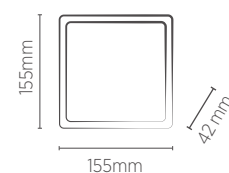

- Fácil instalação
- Baixo ofuscamento
- Luminosidade homogênea
- É possível fazer a troca do módulo luminoso ou driver se necessário, sem remover a moldura.