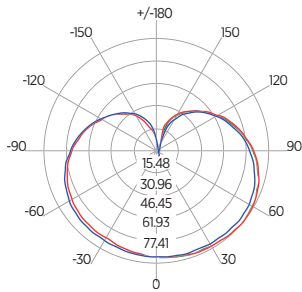

GERAL

SE-215.3043 | SE-215.3044