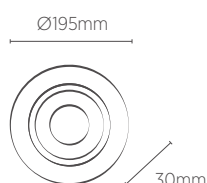

PAR30

INFORMAÇÕES TÉCNICAS	BRANCO
REFERÊNCIA	SE-330.2623
CÓDIGO EAN	7908442004897
NICHO	Ø190 x 120 mm
SOQUETE	E27
PESO	160g

Não acompanha lâmpada.