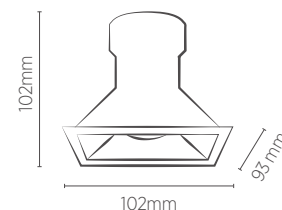

EMBUTIDO DOWNLIGHT TWIST

QUADRADO

Garantia

UGR<6

Não permite dimerização

Bivolt (85-240V)

8W

Incandescente
60W

INFORMAÇÕES TÉCNICAS	2700K LUZ QUENTE		4000K LUZ NEUTRA
	BRANCO		
REFERÊNCIA	SE-360.2229	SE-360.2227	SE-360.2228
CÓDIGO EAN	7898617518635	7898617518611	7898617518628
JET BLACK			
REFERÊNCIA	SE-360.2226	SE-360.2224	SE-360.2225
CÓDIGO EAN	7898617518604	7898617518581	7898617518598
INTENSIDADE LUMINOSA	1100 cd	750 cd	850 cd
ÂNGULO	24°		60°
FLUXO LUMINOSO	650 lm		
NICHO	85 x 85 x 100 mm		
PESO	105g		
IRC	>80		
FATOR DE POTÊNCIA	0,5		
ÍNDICE DE PROTEÇÃO	40 - Pode ser utilizado somente em áreas internas		
CORRENTE NOMINAL	95mA (127V) / 50mA (220V)		
FREQUÊNCIA	60Hz		
VIDA ÚTIL	30.000 horas		

*Acompanha fonte luminosa

EMBUTIDO DOWNLIGHT TWIST

REDONDO

Garantia

UGR<6

Não permite dimerização

Bivolt (85-240V)

8W

Incandescente
60W

INFORMAÇÕES TÉCNICAS	2700K LUZ QUENTE		4000K LUZ NEUTRA
	BRANCO		
REFERÊNCIA	SE-360.2235	SE-360.2233	SE-360.2234
CÓDIGO EAN	7898617518697	7898617518673	7898617518680
JET BLACK			
REFERÊNCIA	SE-360.2232	SE-360.2230	SE-360.2231
CÓDIGO EAN	7898617518666	7898617518642	7898617518659
LUMINOSA	1100 cd	750 cd	850 cd
ÂNGULO	24°		60°
FLUXO LUMINOSO	650 lm		
NICHO	Ø 75 x 100 mm		
PESO	95g		
IRC	>80		
FATOR DE POTÊNCIA	0,5		
ÍNDICE DE PROTEÇÃO	40 - Pode ser utilizado somente em áreas internas		
CORRENTE NOMINAL	95mA (127V) / 50mA (220V)		
FREQUÊNCIA	60Hz		
VIDA ÚTIL	30.000 horas		

*Acompanha fonte luminosa