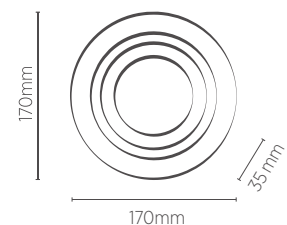

EMBUTIDO AR111 REDONDO

	INFORMAÇÕES TÉCNICAS	BRANCO	PRETO	BRANCO/ PRETO
FACE PLANA	REFERÊNCIA	SE-330.1065	SE-330.1069	-
	CÓDIGO EAN	7898583684228	7898583684266	-
	NICHO	Ø 155 x 80* mm		
FACE REQUADA	REFERÊNCIA	SE-330.1066	SE-330.1070	SE-330.1206
	CÓDIGO EAN	7898583684235	7898583684273	7898583685331
	NICHO	Ø 155 x 90* mm		
	SOQUETE	GU10		
	PESO	120g		

* A profundidade do nicho poderá variar de acordo com o modelo e marca da lâmpada utilizada. Compatível com AR111 LED. Não acompanha lâmpada. Utilizar somente com lâmpada LED.