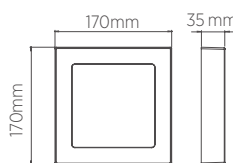

LUMINÁRIA 170 x 170 mm

EMBUTIR / SOBREPOR

12W

Fácil instalação
Atráves de molas
(Embutir).

- Pronto para instalar
- Driver incluso
- Acompanha acessórios para instalação

EMBUTIR:

SOBREPOR:

INFORMAÇÕES TÉCNICAS	3000K LUZ QUENTE	4000K LUZ NEUTRA	6500K LUZ FRIA
BRANCO			
REFERÊNCIA	SE-240.3001	SE-240.3002	SE-240.3003
CÓDIGO EAN	7908442006334	7908442006341	7908442006358
JET BLACK			
REFERÊNCIA	SE-240.3010	SE-240.3011	SE-240.3012
CÓDIGO EAN	7908442006426	7908442006433	7908442006440
NICHO	155 x 155 x 33 mm		
PESO	160g		
BRANCO			
REFERÊNCIA	SE-240.590	SE-240.591	SE-240.592
CÓDIGO EAN	7898617511346	7898617511353	7898617511360
JET BLACK			
REFERÊNCIA	SE-240.1634	SE-240.1635	SE-240.1636
CÓDIGO EAN	7898617512367	7898617512374	7898617512381
FLUXO LUMINOSO	900 lm		1000 lm
PESO	240g		
ÂNGULO	120°		
IRC	≥70		
ÍNDICE DE PROTEÇÃO	40 - Pode ser utilizado somente em áreas internas		
CORRENTE NOMINAL	160mA (127V) / 105mA (220V)		
FATOR DE POTÊNCIA	0,5		
FREQUÊNCIA	60Hz		
VIDA ÚTIL	25.000 horas		

LUMINÁRIA 225 x 225 mm

EMBUTIR / SOBREPOR

20W

Fácil instalação
Atráves de molas
(Embutir).

- Pronto para instalar
- Driver incluso
- Acompanha acessórios para instalação

EMBUTIR:

SOBREPOR: