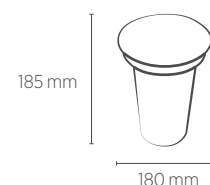

INFORMAÇÕES TÉCNICAS	2700K LUZ QUENTE
ARO EM AÇO INOX	REFERÊNCIA	SE-335.1240
	CÓDIGO EAN	7898583685515
	PESO	950g
JET BLACK	REFERÊNCIA	SE-335.1343
	CÓDIGO EAN	7898583686017
	PESO	700g
	FLUXO LUMINOSO	1260 lm
	INTENSIDADE LUMINOSA	5880 cd
	ÂNGULO	30°
	IRC	≥80
	ÍNDICE DE PROTEÇÃO	67 - Proteção de silicone para as aplicações internas e externas
	CORRENTE NOMINAL	142mA(127V) / 87mA(220V)
	FATOR DE POTÊNCIA	0,7
FREQUÊNCIA	60Hz	
VIDA ÚTIL	25.000 horas	

*Acompanha fonte luminosa