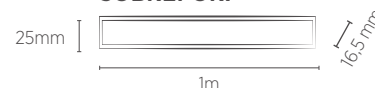

SOBREPOR:

Acompanha parafusos de fixação.