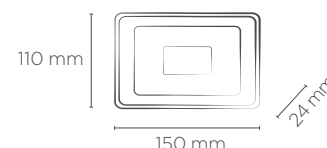

PROJETOR LED

30W

IP65

Garantia

Não permite dimerização

Bivolt (85-240V)

INFORMAÇÕES TÉCNICAS	5500K LUZ FRIA
REFERÊNCIA	SE-270.3054
CÓDIGO EAN	7908442007232
FLUXO LUMINOSO	2980 lm
ÂNGULO	120°
IRC	≥80
ÍNDICE DE PROTEÇÃO	65 - Pode ser utilizado em áreas externas
CORRENTE NOMINAL	236 mA (127V) / 136 mA (220V)
FATOR DE POTÊNCIA	0,9
FREQUÊNCIA	60Hz
PESO	330g
VIDA ÚTIL	25.000 horas