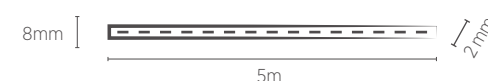

Distância entre os pontos de corte: 50 mm

60 LEDS/m

Ambiente iluminado
com Fita LED

FITA 12V

5 METROS

12W/m

INFORMAÇÕES TÉCNICAS	2700K LUZ QUENTE	3000K LUZ QUENTE	4000K LUZ NEUTRA	6500K LUZ FRIA
REFERÊNCIA	SE-145.3148	SE-145.3104	SE-145.3105	SE-145.3106
CÓDIGO EAN	7908442009632	7908442008031	7908442008048	7908442008055
FLUXO LUMINOSO	1100 lm/m			
ÂNGULO	120°			
IRC	≥80			
ÍNDICE DE PROTEÇÃO	20 - Pode ser utilizado somente em áreas internas			
CORRENTE NOMINAL	1000mA			
PESO	55g			
VIDA ÚTIL	25.000 horas			

Distância entre os pontos de corte: 25 mm

120 LEDS/m

FITA 12V

5 METROS

18W/m

INFORMAÇÕES TÉCNICAS	2700K LUZ QUENTE	3000K LUZ QUENTE	4000K LUZ NEUTRA
REFERÊNCIA	SE-145.3110	SE-145.3111	SE-145.3112
CÓDIGO EAN	7908442008093	7908442008109	7908442008116
FLUXO LUMINOSO	1800 lm/m		
ÂNGULO	120°		
IRC	≥80		
ÍNDICE DE PROTEÇÃO	20 - Pode ser utilizado somente em áreas internas		
CORRENTE NOMINAL	1500mA		
PESO	55g		
VIDA ÚTIL	25.000 horas		

Distância entre os pontos de corte: 25 mm

120 LEDS/m

FITA 12V IP65

5 METROS

12W/m

INFORMAÇÕES TÉCNICAS	2700K LUZ QUENTE	3000K LUZ QUENTE	4000K LUZ NEUTRA
REFERÊNCIA	SE-150.3118	SE-150.3117	SE-150.3119
CÓDIGO EAN	7908442009496	7908442008161	7908442009502
FLUXO LUMINOSO	1200 lm/m		
ÂNGULO	120°		
IRC	≥80		
ÍNDICE DE PROTEÇÃO	65 - Proteção de silicone para aplicações internas e externas		
CORRENTE NOMINAL	1000mA		
PESO	215g		
VIDA ÚTIL	25.000 horas		