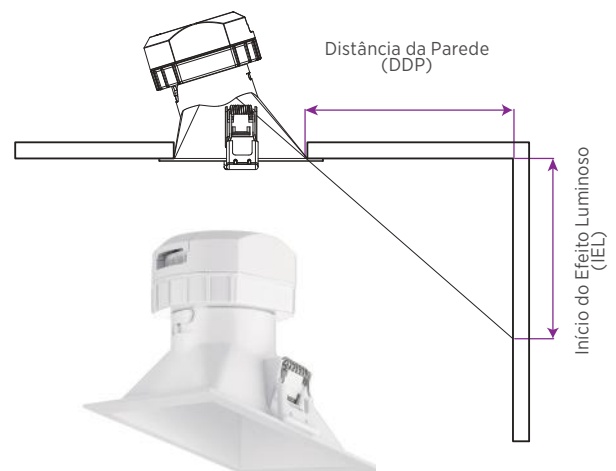

DIAGRAMA DE EFEITOS

DOWNLIGHT TWIST REDONDO ANGULAR

60°	DDP	IEL
	20cm	15cm
	30cm	24cm
	40cm	34cm
	50cm	44cm
	60cm	55cm
	70cm	65cm

DOWNLIGHT TWIST QUADRADO ANGULAR

60°	DDP	IEL
	20cm	15cm
	30cm	24cm
	40cm	34cm
	50cm	44cm
	60cm	55cm
	70cm	65cm