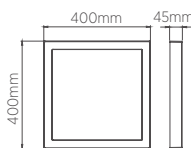

LUMINÁRIA 300 x 300 mm

EMBUTIR / SOBREPOR

25W

Fácil instalação
Atráves de molas (Embutir).

- Pronto para instalar
- Driver incluso
- Acompanha acessórios para instalação

EMBUTIR:

SOBREPOR:

INFORMAÇÕES TÉCNICAS	3000K LUZ QUENTE	4000K LUZ NEUTRA	6500K LUZ FRIA	
	BRANCO			
REFERÊNCIA	SE-240.3007	SE-240.3008	SE-240.3009	
CÓDIGO EAN	7908442006396	7908442006402	7908442006419	
JET BLACK				
REFERÊNCIA	SE-240.3016	SE-240.3017	SE-240.3018	
CÓDIGO EAN	7908442006488	7908442006495	7908442006501	
NICHO	275 x 275 x 33 mm			
PESO	390g			
BRANCO				
REFERÊNCIA	SE-240.602	SE-240.603	SE-240.604	
CÓDIGO EAN	7898617511469	7898617511476	7898617511483	
JET BLACK				
REFERÊNCIA	SE-240.1619	SE-240.1620	SE-240.1621	
CÓDIGO EAN	7898617512183	7898617512190	7898617512206	
FLUXO LUMINOSO	1760 lm		1850 lm	
PESO	490g			
ÂNGULO	120°			
IRC	≥70			
ÍNDICE DE PROTEÇÃO	40 - Pode ser utilizado somente em áreas internas			
CORRENTE NOMINAL	345mA (127V) / 235mA (220V)			
FATOR DE POTÊNCIA	0,5			
FREQUÊNCIA	60Hz			
VIDA ÚTIL	25.000 horas			

LUMINÁRIA 400 x 400 mm

EMBUTIR / SOBREPOR

36W

Fácil instalação
Atráves de molas (Embutir).

EMBUTIR:

SOBREPOR:

- Pronto para instalar
- Driver incluso
- Acompanha acessórios para instalação