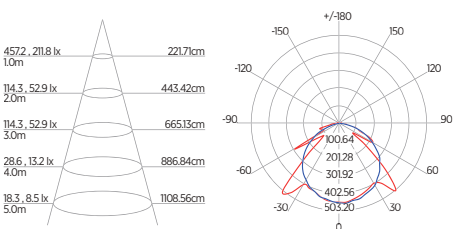

**SE-380.2390 | SE-380.2399
SE-380.2382 | SE-380.2391 | SE-380.2383
SE-380.2392 | SE-380.2384 | SE-380.2393
SE-380.2387 | SE-380.2396**