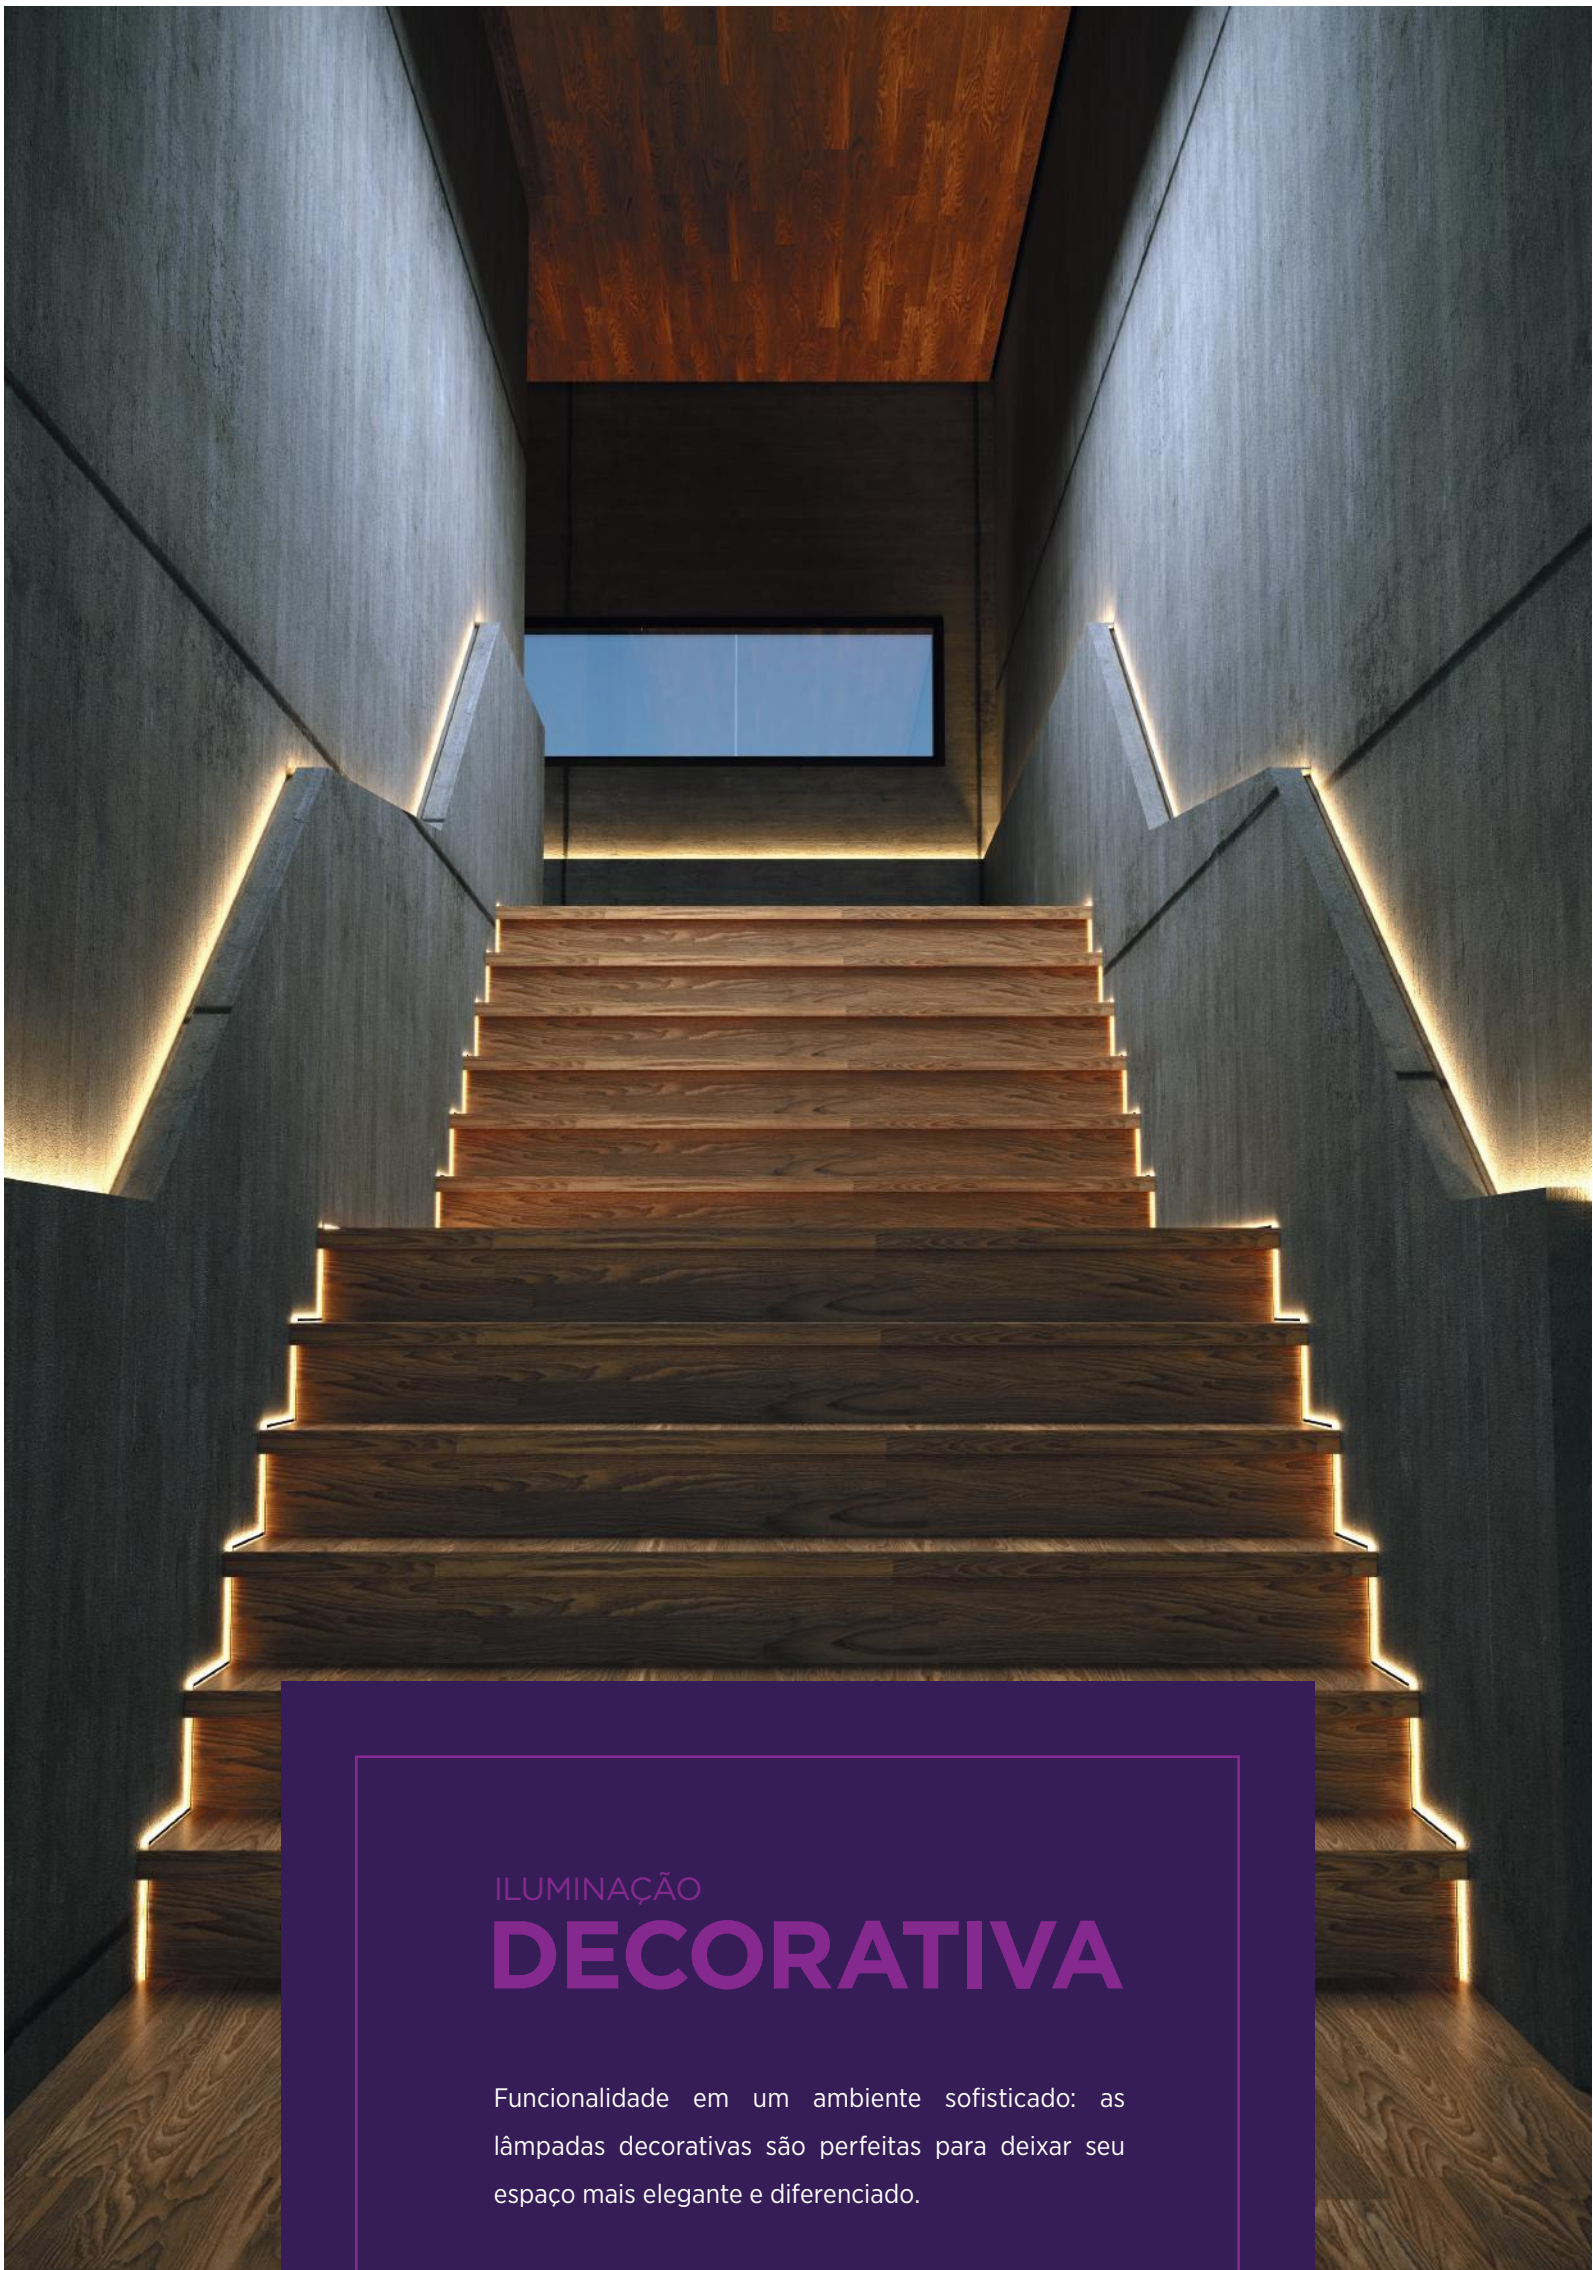

*Produto certificado de acordo com a portaria Inmetro 69 de 16/02/2022.

ACESSÓRIO

ADAPTADOR DE BASE E14 PARA E27

REFERÊNCIA	SE-310.186
CÓDIGO EAN	7898583684808
TAMANHO	50x70mm
PESO	3,3g

ILUMINAÇÃO
DECORATIVA