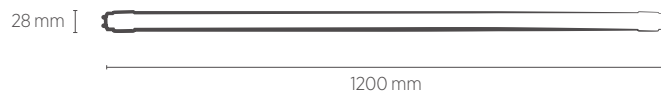

Garantia

Não permite dimerização

Bivolt (85-240V)

INFORMAÇÕES TÉCNICAS	3000K LUZ QUENTE	4000K LUZ NEUTRA	6500K LUZ FRIA
REFERÊNCIA	SE-235.1528	SE-235.1529	SE-235.1530
CÓDIGO EAN	7898617512299	7898583689858	7898583689865
FLUXO LUMINOSO	1850 lm		
NÚMERO REGISTRO	005290/2019	004476/2019	005290/2019
OCP	UL		
ÂNGULO	180°		
IRC	≥80		
ÍNDICE DE PROTEÇÃO	40 - Pode ser utilizado somente em áreas internas		
CORRENTE NOMINAL	145mA (127V) / 86mA (220V)		
FATOR DE POTÊNCIA	0,92		
FREQUÊNCIA	60Hz		
BASE	G13		
PESO	175g		
VIDA ÚTIL	25.000 horas		

*Produto certificado de acordo com a portaria Inmetro 69 de 16/02/2022.