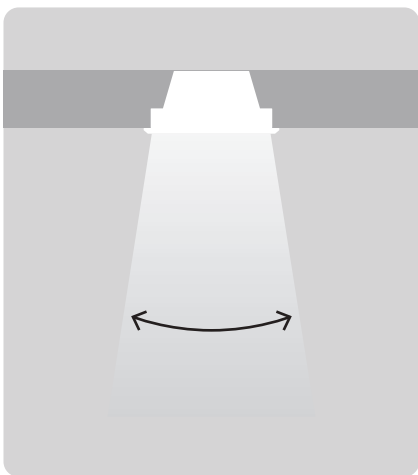

Intensidade Luminosa

Quantidade de luz concentrada em uma direção específica da lâmpada (foco). Aparece em lâmpadas direcionais, com fecho fechado.

Unidade de Medida: Candelas (cd)

Exemplos de Lâmpadas Direcionais: Dicroicas, PAR, AR, etc.

Ângulo de fecho

O ângulo de fecho de uma lâmpada específica é como o fecho de luz se espalha à medida que se afasta do fecho central. Quanto menor o ângulo, maior a intensidade luminosa (concentração de luz).

Unidade de Medida: Graus (°)