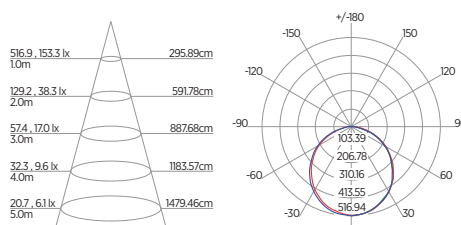

SE-255.1815 | SE-255.2113 | SE-255.2732 SE-255.1817 | SE-255.2115 | SE-255.2734 SE-255.1816 | SE-255.2114 | SE-255.2733 SE-255.1818 | SE-255.2116 | SE-255.2735