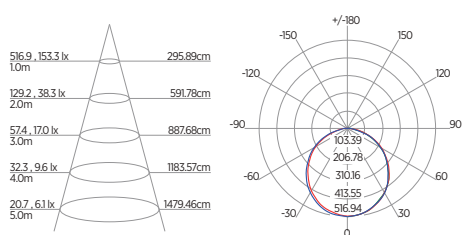

SE-255.2781 | SE-255.2821

gráficos referentes ao modelo de 1m