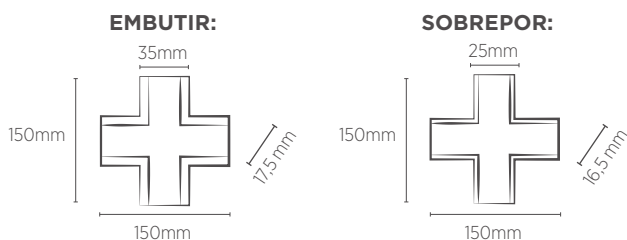

CONEXÃO CRUZETA

EMBURIR / SOBREPOR

Garantia

Dimerizável
com driver
externo

12V

8W

		LLS FLEX I	
		INFORMAÇÕES TÉCNICAS	
		BRANCO	JET BLACK
EMBURIR	REFERÊNCIA	SE-275.1841	SE-275.1843
	CÓDIGO EAN	7898617514804	7898617514828
	NICHO	150 x 150 x 28 x 33 mm	
PESO		95 g	
SOBREPOR	REFERÊNCIA	SE-275.1842	SE-275.1844
	CÓDIGO EAN	7898617514811	7898617514835
	PESO	85 g	

*Não acompanha fonte luminosa

		LLS FLEX II 8w			
		INFORMAÇÕES TÉCNICAS			
		BRANCO		JET BLACK	
		3000K LUZ QUENTE	4000K LUZ NEUTRA	3000K LUZ QUENTE	4000K LUZ NEUTRA
EMBURIR	REFERÊNCIA	SE-275.1908	SE-275.2136	SE-275.1910	SE-275.2138
	CÓDIGO EAN	7898617514682	7898617517133	7898617514705	7898617517157
	NICHO	150 x 150 x 28 x 33 mm			
PESO		105 g			
SOBREPOR	REFERÊNCIA	SE-275.1909	SE-275.2137	SE-275.1911	SE-275.2139
	CÓDIGO EAN	7898617514699	7898617517140	7898617514712	7898617517164
	PESO	95 g			
FLUXO LUMINOSO		320 lm		280 lm	
ÂNGULO		120°			
IRC		≥80			
ÍNDICE DE PROTEÇÃO		40 - Pode ser utilizado somente em áreas internas			
VIDA ÚTIL		25.000 horas			

*Acompanha fonte luminosa