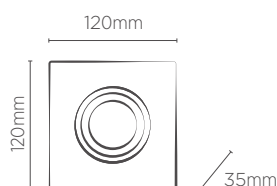

MR16

INFORMAÇÕES TÉCNICAS	BRANCO	PRETO
REFERÊNCIA	SE-330.2609	SE-330.2610
CÓDIGO EAN	7908442004552	7908442004569
NICHO	Ø114 x 80 mm	
SOQUETE	GU10	
PESO	90g	

Não acompanha lâmpada.