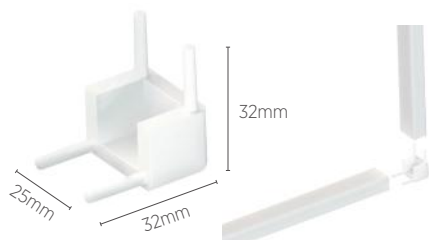

CONEXÃO TETO-PAREDE

Garantia

		CONEXÃO TETO-PAREDE	
		INFORMAÇÕES TÉCNICAS	
		BRANCO	JET BLACK
REFERÊNCIA		SE-275.1831	SE-275.1832
CÓDIGO EAN		7898617514842	7898617514859
ÍNDICE DE PROTEÇÃO		40 - Pode ser utilizado somente em áreas internas	
PESO		7 g