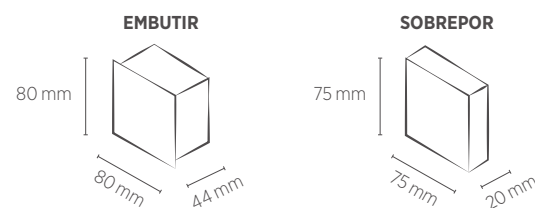

INFORMAÇÕES TÉCNICAS	BRANCO	PRETO	
	3000K - LUZ QUENTE		
EMBUTIR			
REFERÊNCIA	SE-355.1446	SE-355.1505	
CÓDIGO EAN	7898583687205	7898583689636	
NICHO	70 x 70 x 42 mm		
SOBREPOR			
REFERÊNCIA	SE-355.1447	SE-355.1506	
CÓDIGO EAN	7898583687212	7898583689643	
PROFUNDIDADE	20 mm		
FLUXO LUMINOSO	100 lm	35 lm	
ÂNGULO	60°		
IRC	≥70		
ÍNDICE DE PROTEÇÃO	65 - Proteção de silicone para aplicações internas e externas		
CORRENTE NOMINAL	26mA(127V) / 20mA(220V)		
FATOR DE POTÊNCIA	0,5		
FREQUÊNCIA	60Hz		
PESO	80g		
VIDA ÚTIL	25.000 horas		

*Acompanha fonte luminosa