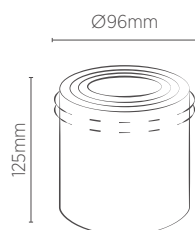

EMBUTIDOS GRAVITY

Ajuste de recuo e do fecho de luz através de um "click" ou mais.