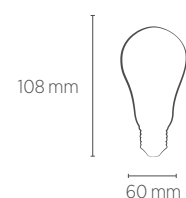

INFORMAÇÕES TÉCNICAS	2400K LUZ QUENTE
REFERÊNCIA	SE-375.2328
CÓDIGO EAN	7898617519786
FLUXO LUMINOSO	360 lm
ESPECIFICAÇÃO DO LED	4 X Filamento LED
ÂNGULO	360°
IRC/R9	≥80
ÍNDICE DE PROTEÇÃO	65 - Pode ser utilizado em áreas externas
CORRENTE NOMINAL	78mA (127V) / 45mA (220V)
FATOR DE POTÊNCIA	0,5
FREQUÊNCIA	60Hz
BASE	E27
PESO	32g
VIDA ÚTIL	15.000 horas