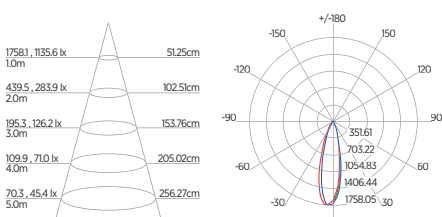

SE-130.562 | SE-130.2009 | SE-130.563