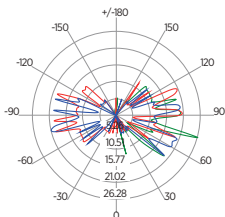

SE-210.1026
SE-210.1027