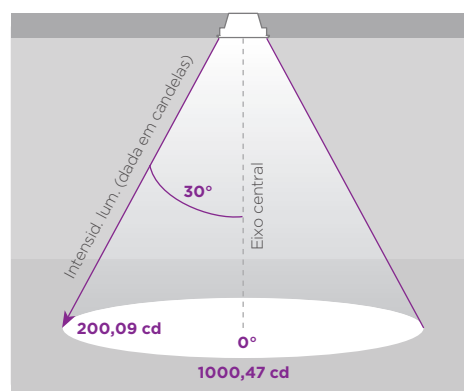

Ilustração 2 - Lâmpada PAR20 CRYSTAL 4,8W
SE-110.1690 | SE-110.1691 | SE-110.1692