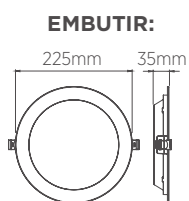

LUMINÁRIA REDONDA 225 x 225 mm

EMBUTIR / SOBREPOR

20W

- Pronto para instalar
- Driver incluso
- Acompanha acessórios para instalação