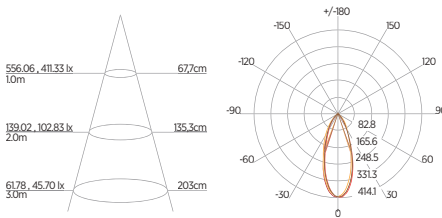

SE-140.1152