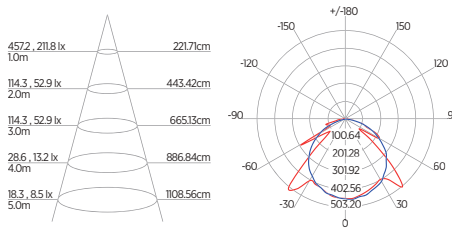

**SE-380.2400 | SE-380.2405
SE-380.2401 | SE-380.2406
SE-380.2402 | SE-380.2407**