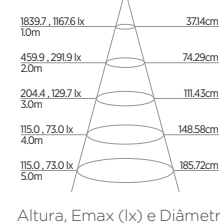

Gráfico 1 - Lâmpada AR70 4,8W