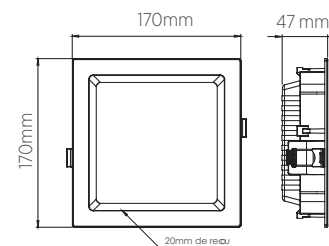

• Acompanha acessórios para instalação

LUMINÁRIA 170 x 170 mm

EMBUTIR RECUADA

12W

INFORMAÇÕES TÉCNICAS	3000K LUZ QUENTE	4000K LUZ NEUTRA	6500K LUZ FRIA
BRANCO			
REFERÊNCIA	SE-240.1648	SE-240.1649	SE-240.1650
CÓDIGO EAN	7898617512503	7898617512510	7898617512527
JET BLACK			
REFERÊNCIA	SE-240.1660	SE-240.1661	SE-240.1662
CÓDIGO EAN	7898617512626	7898617512633	7898617512640
FLUXO LUMINOSO	900 lm		1000 lm
NICHO	155 x 155 x 50 mm		
PESO	190g		
ÂNGULO	120°		
IRC	≥70		
CORRENTE NOMINAL	160mA (127V) / 105mA (220V)		
FATOR DE POTÊNCIA	0,5		
FREQUÊNCIA	60Hz		
VIDA ÚTIL	25.000 horas		