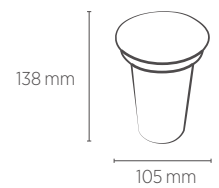

EMBUTIDO DE SOLO COM LENTE ANTIOFUSCANTE

6W

Incandescente
35W

TERMOPLÁSTICO
PROSHIELD UV®

IP67

2 ANOS
Garantia

Não permite dimerização

Bivolt (85-240V)

INFORMAÇÕES TÉCNICAS		2700K LUZ QUENTE
AÇO INOX	REFERÊNCIA	SE-335.1626
	CÓDIGO EAN	7898617512244
	PESO	400g
JET BLACK	REFERÊNCIA	SE-335.1627
	CÓDIGO EAN	7898617512251
	PESO	290g
	FLUXO LUMINOSO	350 lm
	INTENSIDADE LUMINOSA	1500 cd
	ÂNGULO	30°
	IRC	≥80
	ÍNDICE DE PROTEÇÃO	67 - Proteção de silicone para as aplicações internas e externas
	CORRENTE NOMINAL	52mA(127V) / 36mA(220V)
	FATOR DE POTÊNCIA	0,7
	FREQUÊNCIA	60Hz
VIDA ÚTIL	25.000 horas	

*Acompanha fonte luminosa