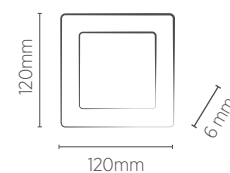

INFORMAÇÕES TÉCNICAS	3000K LUZ QUENTE	5700K LUZ FRIA
BRANCO		
REFERÊNCIA	SE-240.1990	SE-240.1991
CÓDIGO EAN	7898617514996	7898617515009
JET BLACK		
REFERÊNCIA	SE-240.1992	SE-240.1993
CÓDIGO EAN	7898617515016	7898617515023
FLUXO LUMINOSO	400 lm	420 lm
NICHO	105 x 105 mm	
PESO	120g	
ÂNGULO	120°	
IRC	≥70	
CORRENTE NOMINAL	78mA (127V) / 56mA (220V)	
FATOR DE POTÊNCIA	0,5	
FREQUÊNCIA	60Hz	
VIDA ÚTIL	25.000 horas	

- Pronto para instalar
- Driver incluso
- Acompanha acessórios para instalação