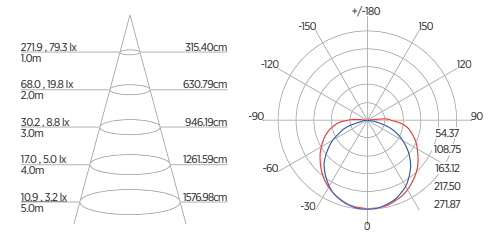

SE-160.3143 | SE-160.3121 | SE-160.3122

gráficos referentes ao modelo de 3000K