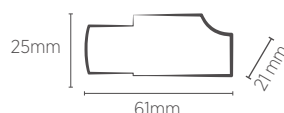

DIMMER BIVOLT

75/100W

REFERÊNCIA	SE-275.1802
CÓDIGO EAN	7898617513692
POTÊNCIA MÁXIMA	127V - 75W 220V - 100W
FREQUÊNCIA	60Hz
PESO	25g

Dimmer eletrônico do tipo TRIAC de alta performance otimizado para produtos LED, possui ajuste do nível mínimo de intensidade luminosa além de filtros internos que proporcionam uma dimerização sem oscilações. Compatível com todos os produtos dimerizáveis da SAVEENERGY e demais marcas do mercado.