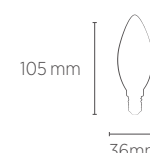

INFORMAÇÕES TÉCNICAS	2700K LUZ QUENTE
REFERÊNCIA	SE-200.1442
CÓDIGO EAN	7898583687526
FLUXO LUMINOSO	320 lm
EFICIÊNCIA LUMINOSA	67 lm/W
NÚMERO REGISTRO	003299/2020
OCP	UL
ÂNGULO	250°
IRC	≥80
ÍNDICE DE PROTEÇÃO	40 - Pode ser utilizado somente em áreas internas
CORRENTE NOMINAL	85mA (127V) / 50mA (220V)
FATOR DE POTÊNCIA	0,5
FREQUÊNCIA	60Hz
BASE	E14
PESO	40g
VIDA ÚTIL	15.000 horas

*Produto certificado de acordo com a portaria **Inmetro 69 de 16/02/2022**.