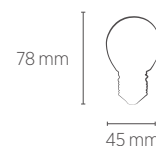

G45 FILAMENTO VINTAGE

4W

Incandescente
25W

Fluorescente Compacta
8W

INFORMAÇÕES TÉCNICAS	2200K LUZ QUENTE
REFERÊNCIA	SE-345.1387
CÓDIGO EAN	7898583686246
FLUXO LUMINOSO	300 lm
ESPECIFICAÇÃO DO LED	4 X Filamento LED
ÂNGULO	360°
IRC	≥77
ÍNDICE DE PROTEÇÃO	65 - Pode ser utilizado em áreas externas
CORRENTE NOMINAL	63mA (127V) / 36mA (220V)
FATOR DE POTÊNCIA	0,5
FREQUÊNCIA	60Hz
BASE	E27
PESO	18g
VIDA ÚTIL	15.000 horas