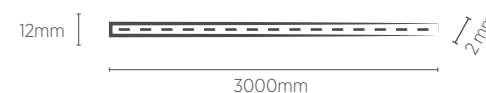

INFORMAÇÕES TÉCNICAS	3000K LUZ QUENTE	4000K LUZ NEUTRA	5700K LUZ FRIA
REFERÊNCIA	SE-275.2257	SE-275.2254	SE-275.2251
CÓDIGO EAN	7898617518925	7898617518895	7898617518864
FLUXO LUMINOSO	3900 lm		
IRC	≥80		
PESO	97g		

Distância entre os pontos de corte: 33 mm