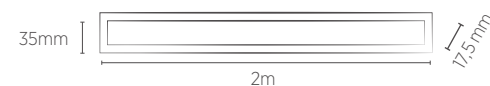

EMBUTIR:

Acompanha molas de instalação.