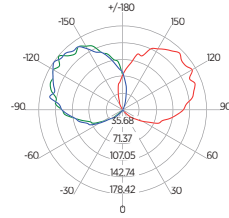

SE-240.3001 | SE-240.3002 | SE-240.3003
SE-240.3010 | SE-240.3011 | SE-240.3012
SE-240.590 | SE-240.591 | SE-240.592
SE-240.1634 | SE-240.1635 | SE-240.1636