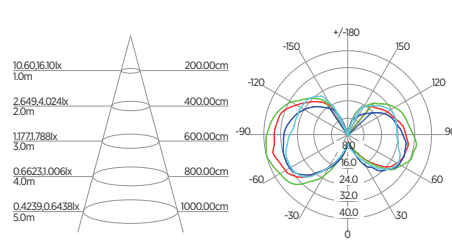

SE-345.1390 | SE-345.1391