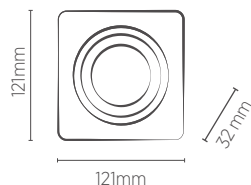

PAR20

INFORMAÇÕES TÉCNICAS	BRANCO
REFERÊNCIA	SE-330.2035
CÓDIGO EAN	7898617515696
NICHO	119 x 119 x 125* mm
SOQUETE	E27
PESO	116g

Compatível com PAR20. Utilizar somente com lâmpada LED. Não acompanha lâmpada.