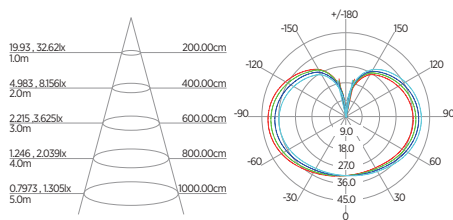

SE-375.2332