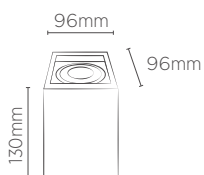

PLAFON BOXIT SIMPLES

MR16	BRANCO	PRETO	BRANCO/ PRETO	CINZA	MARROM
REFERÊNCIA	SE-385.2547	SE-385.2549	SE-385.2557	SE-385.2553	SE-385.2555
CÓDIGO EAN	7908442003937	7908442003951	7908442004033	7908442003999	7908442004019
PESO	220g				
SOQUETE	GU10				

Não acompanha lâmpada.