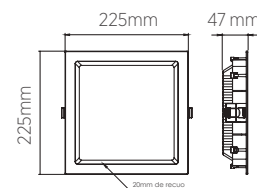

- Pronto para instalar
- Driver incluso
- Acompanha acessórios para instalação

LUMINÁRIA 225 x 225 mm

EMBUTIR RECUADA

20W

INFORMAÇÕES TÉCNICAS	3000K LUZ QUENTE	4000K LUZ NEUTRA	6500K LUZ FRIA
BRANCO			
REFERÊNCIA	SE-240.1651	SE-240.1652	SE-240.1653
CÓDIGO EAN	7898617512534	7898617512541	7898617512558
JET BLACK			
REFERÊNCIA	SE-240.1663	SE-240.1664	SE-240.1665
CÓDIGO EAN	7898617512657	7898617512664	7898617512671
FLUXO LUMINOSO	1220 lm		1375 lm
NICHO	205 x 205 x 50 mm		
PESO	265g		
ÂNGULO	120°		
IRC	≥70		
ÍNDICE DE PROTEÇÃO	40 - Pode ser utilizado somente em áreas internas		
CORRENTE NOMINAL	260mA (127V) / 165mA (220V)		
FATOR DE POTÊNCIA	0,5		
FREQUÊNCIA	60Hz		
VIDA ÚTIL	25.000 horas		