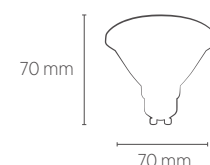

INFORMAÇÕES TÉCNICAS	2700K LUZ QUENTE
REFERÊNCIA	SE-100.1498
CÓDIGO EAN	7898583688912
FLUXO LUMINOSO	525 lm
EFICIÊNCIA LUMINOSA	66 lm/W
NÚMERO REGISTRO	002951/2020
OCP	UL
INTENSIDADE LUMINOSA	2360 cd
ÂNGULO	12°
IRC/R9	≥90 / ≥50
ÍNDICE DE PROTEÇÃO	40 - Pode ser utilizado somente em áreas internas
CORRENTE NOMINAL	90mA (127V) / 50mA (220V)
FATOR DE POTÊNCIA	0,7
FREQUÊNCIA	60Hz
BASE	GU10
PESO	55g
VIDA ÚTIL	25.000 horas

*Produto certificado de acordo com a portaria Inmetro 69 de 16/02/2022.