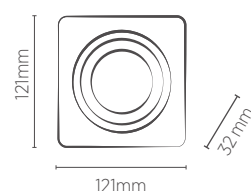

AR70

INFORMAÇÕES TÉCNICAS	BRANCO
REFERÊNCIA	SE-330.2036
CÓDIGO EAN	7898617515702
NICHO	119 x 119 x 125* mm
SOQUETE	GU10
PESO	80g

Compatível com AR70. Utilizar somente com lâmpada LED. Não acompanha lâmpada.