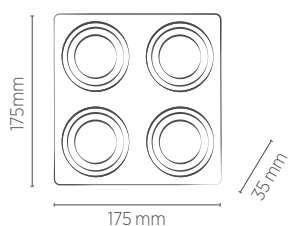

EMBUTIDO MULTI QUÁDRUPLO

MR11	BRANCO	PRETO	BRANCO/ PRETO
REFERÊNCIA	SE-330.3127	SE-330.3129	SE-330.3131
CÓDIGO EAN	7908442007959	7908442007973	7908442007997
TAMANHO	125 x 125 x 35 mm		
NICHO	117 x 117 x 65 mm		
PESO	130g		

Não acompanha lâmpada.

MR16	BRANCO	PRETO	BRANCO/ PRETO
REFERÊNCIA	SE-330.2895	SE-330.2898	SE-330.2901
CÓDIGO EAN	7908442005252	7908442005290	7908442005351
TAMANHO	175 x 175 x 35 mm		
NICHO	165 x 165 x 80 mm		
PESO	155g		

Não acompanha lâmpada.

PAR20	BRANCO	PRETO	BRANCO/ PRETO
REFERÊNCIA	SE-330.2904	SE-330.2907	SE-330.2910
CÓDIGO EAN	7908442005405	7908442005443	7908442005474
TAMANHO	235 x 235 x 35 mm		
NICHO	220 x 220 x 125 mm		
PESO	275g		

Não acompanha lâmpada.

AR70	BRANCO	PRETO	BRANCO/ PRETO
REFERÊNCIA	SE-330.2913	SE-330.2916	SE-330.2919
CÓDIGO EAN	7908442005504	7908442005535	7908442005566
TAMANHO	235 x 235 x 35 mm		
NICHO	220 x 220 x 80 mm		
PESO	245g		

Não acompanha lâmpada.