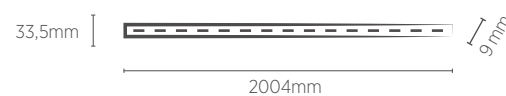

60 LEDS/m

PLACA DE LED PLUG & PLAY

2 METROS

40W

INFORMAÇÕES TÉCNICAS	3000K LUZ QUENTE		4000K LUZ NEUTRA		6500K LUZ FRIA	
	SE-380.2400	SE-380.2405	SE-380.2401	SE-380.2406	SE-380.2402	SE-380.2407
REFERÊNCIA	SE-380.2400	SE-380.2405	SE-380.2401	SE-380.2406	SE-380.2402	SE-380.2407
CÓDIGO EAN	7908442000646	7908442000691	7908442000653	7908442000707	7908442000660	7908442000714
TENSÃO	127V	220V	127V	220V	127V	220V
FLUXO LUMINOSO	2750 lm					
ÂNGULO	120°					
IRC	≥80					
ÍNDICE DE PROTEÇÃO	44 - Pode ser utilizado somente em áreas internas					
CORRENTE NOMINAL	294mA	170mA	294mA	170mA	294mA	170mA
FATOR DE POTÊNCIA	0,9					
FREQUÊNCIA	60Hz					
PESO	110g					
VIDA ÚTIL	25.000 horas					

120 LEDS/m

PLACA DE LED PLUG & PLAY MILKY

2 METROS

40W

INFORMAÇÕES TÉCNICAS	3000K LUZ QUENTE		4000K LUZ NEUTRA		6500K LUZ FRIA	
	SE-380.2442	SE-380.2447	SE-380.2443	SE-380.2448	SE-380.2444	SE-380.2449
REFERÊNCIA	SE-380.2442	SE-380.2447	SE-380.2443	SE-380.2448	SE-380.2444	SE-380.2449
CÓDIGO EAN	7908442001063	7908442001117	7908442001070	7908442001124	7908442001087	7908442001131
TENSÃO	127V	220V	127V	220V	127V	220V
FLUXO LUMINOSO	2640 lm					
ÂNGULO	120°					
IRC	≥80					
ÍNDICE DE PROTEÇÃO	44 - Pode ser utilizado somente em áreas internas					
CORRENTE NOMINAL	294mA	170mA	294mA	170mA	294mA	170mA
FATOR DE POTÊNCIA	0,9					
FREQUÊNCIA	60Hz					
PESO	110g					
VIDA ÚTIL	25.000 horas					