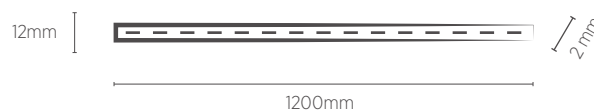

No modelo SE-195.2856, além de alternar entre as temperaturas indicadas (14W), é possível ligar as duas temperaturas de cor simultaneamente (28W).

60 LEDs/m

PLACA DE LED

20W

INFORMAÇÕES TÉCNICAS	3000K LUZ QUENTE	4000K LUZ NEUTRA
REFERÊNCIA	SE-195.1437	SE-195.1438
CÓDIGO EAN	7898583687045	7898583687052
FLUXO LUMINOSO	2000 lm	
ÂNGULO	120°	
IRC	≥80	
ÍNDICE DE PROTEÇÃO	20 - Pode ser utilizado somente em áreas internas	
CORRENTE NOMINAL	1700mA	
FREQUÊNCIA	60Hz	
PESO	55g	
VIDA ÚTIL	25.000 horas	

Distância entre os pontos de corte: 41,5mm

87 LEDs/1,2m

FITA TENSÃO DE REDE

100 METROS

14,4W/m

INFORMAÇÕES TÉCNICAS	3000K LUZ QUENTE		4000K LUZ NEUTRA		6500K LUZ FRIA	
	SE-155.3097	SE-155.3099	SE-155.3098	SE-155.3100	SE-155.3133	SE-155.3134
CÓDIGO EAN	7908442008314	7908442008338	7908442008321	7908442008345	7908442008239	7908442008260
TENSÃO	127V	220V	127V	220V	127V	220V
FLUXO LUMINOSO	900 lm/m					
ÂNGULO	120°					
IRC	≥80					
ÍNDICE DE PROTEÇÃO	67 - Proteção de silicone para as aplicações internas e externas					
CORRENTE NOMINAL	113 mA	65 mA	113 mA	65 mA	113 mA	65 mA
FATOR DE POTÊNCIA	0,9					
FREQUÊNCIA	60Hz					
TAMANHO	100000 x 11 x 6 mm					
PESO	7kg					
VIDA ÚTIL	25.000 horas					