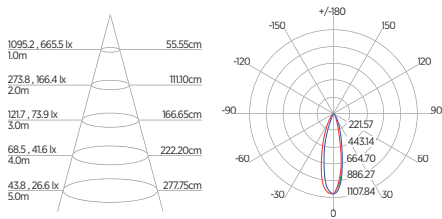

SE-130.2986 | SE-130.2987 | SE-130.2988