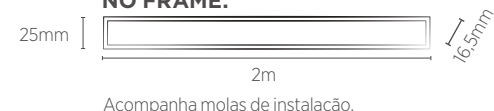

2 METROS

NO FRAME: