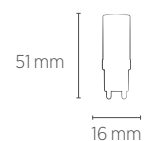

INFORMAÇÕES TÉCNICAS	2700K LUZ QUENTE
REFERÊNCIA	SE-265.2103
CÓDIGO EAN	7898617515986
FLUXO LUMINOSO	420 lm
EFICIÊNCIA LUMINOSA	120 lm/W
NÚMERO REGISTRO	002997/2020
OCP	UL
ÂNGULO	360°
IRC	≥80
ÍNDICE DE PROTEÇÃO	40 - Pode ser utilizado somente em áreas internas
CORRENTE NOMINAL	45 mA(127V) / 30 mA (220V)
FATOR DE POTÊNCIA	0,5
FREQUÊNCIA	60Hz
BASE	G9
PESO	12g
VIDA ÚTIL	15.000 horas