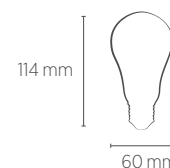

*Produto certificado de acordo com a portaria Inmetro 69 de 16/02/2022.

TUBULAR LED GLASS

10W

Fluorescente
18W

INFORMAÇÕES TÉCNICAS	3000K LUZ QUENTE	4000K LUZ NEUTRA	6500K LUZ FRIA
REFERÊNCIA	SE-235.1525	SE-235.1526	SE-235.1527
CÓDIGO EAN	7898617512275	7898617512282	7898583689841
FLUXO LUMINOSO	900 lm		
NÚMERO REGISTRO	004968/2019		
OCP	UL		
ÂNGULO	180°		
IRC	≥80		
ÍNDICE DE PROTEÇÃO	40 - Pode ser utilizado somente em áreas internas		
CORRENTE NOMINAL	75mA (127V) / 45mA (220V)		
FATOR DE POTÊNCIA	0,92		
FREQUÊNCIA	60Hz		
BASE	G13		
PESO	90g		
VIDA ÚTIL	25.000 horas		