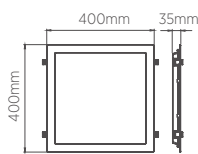

LUMINÁRIA 300 x 300 mm

EMBUTIR / SOBREPOR

25W

Fácil instalação
Atráves de molas (Embutir).

- Pronto para instalar
- Driver incluso
- Acompanha acessórios para instalação

EMBUTIR:

SOBREPOR:

INFORMAÇÕES TÉCNICAS	3000K LUZ QUENTE	4000K LUZ NEUTRA	6500K LUZ FRIA	
	BRANCO			
REFERÊNCIA	SE-240.3007	SE-240.3008	SE-240.3009	
CÓDIGO EAN	7908442006396	7908442006402	7908442006419	
JET BLACK				
REFERÊNCIA	SE-240.3016	SE-240.3017	SE-240.3018	
CÓDIGO EAN	7908442006488	7908442006495	7908442006501	
NICHO	275 x 275 x 33 mm			
PESO	390g			
BRANCO				
REFERÊNCIA	SE-240.602	SE-240.603	SE-240.604	
CÓDIGO EAN	7898617511469	7898617511476	7898617511483	
JET BLACK				
REFERÊNCIA	SE-240.1619	SE-240.1620	SE-240.1621	
CÓDIGO EAN	7898617512183	7898617512190	7898617512206	
FLUXO LUMINOSO	1760 lm		1850 lm	
PESO	490g			
ÂNGULO	120°			
IRC	≥70			
ÍNDICE DE PROTEÇÃO	40 - Pode ser utilizado somente em áreas internas			
CORRENTE NOMINAL	345mA (127V) / 235mA (220V)			
FATOR DE POTÊNCIA	0,5			
FREQUÊNCIA	60Hz			
VIDA ÚTIL	25.000 horas			

LUMINÁRIA 400 x 400 mm

EMBUTIR / SOBREPOR

36W

Fácil instalação
Atráves de molas (Embutir).

EMBUTIR:

SOBREPOR:

- Pronto para instalar
- Driver incluso
- Acompanha acessórios para instalação