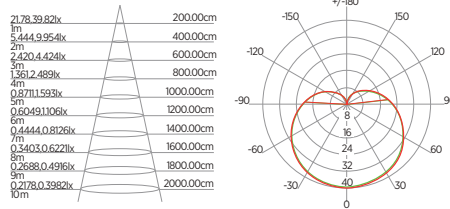

SE-255.1150