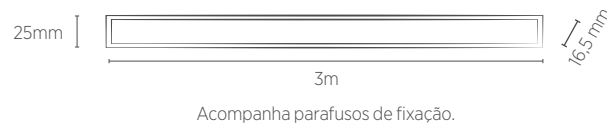

LLS FLEX I

SOMENTE PERFIL

2 ANOS
Garantia

3 metros
Comprimento

3 METROS

INFORMAÇÕES TÉCNICAS		BRANCO	JET BLACK
EMBITIR	REFERÊNCIA	SE-255.2003	SE-255.2005
	CÓDIGO EAN	7898617515092	7898617515115
	NICHO	3000 x 28 x 33 mm	
SOBREPOR	PESO	1125g	
	REFERÊNCIA	SE-255.2004	SE-255.2006
	CÓDIGO EAN	7898617515108	7898617515122
PESO	900g		
ÍNDICE DE PROTEÇÃO	40 - Pode ser utilizado somente em áreas internas		

EMBITIR:

SOBREPOR:

LLS FLEX I NO FRAME

SOMENTE PERFIL

2 ANOS
Garantia

1 metro
Comprimento

2 metros
Comprimento

1 E 2 METROS

INFORMAÇÕES TÉCNICAS		BRANCO
1 METRO	REFERÊNCIA	SE-255.2029
	CÓDIGO EAN	7898617515634
	NICHO	1002 x 29 x 35 mm
2 METROS	PESO	300g
	REFERÊNCIA	SE-255.2030
	CÓDIGO EAN	7898617515641
NICHO	2002 x 29 x 35 mm	
PESO	600g	
ÍNDICE DE PROTEÇÃO	40 - Pode ser utilizado somente em áreas internas	

1 METRO

NO FRAME:

2 METROS

NO FRAME: