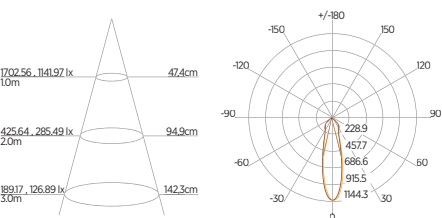

SE-100.1444