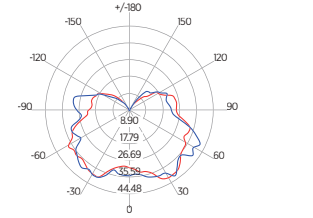

SE-200.1442