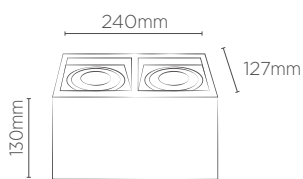

AR70	BRANCO	PRETO	BRANCO/ PRETO	CINZA	MARROM
REFERÊNCIA	SE-385.2572	SE-385.2574	SE-385.2582	SE-385.2578	SE-385.2580
CÓDIGO EAN	7908442004187	7908442004200	7908442004286	7908442004248	7908442004262
PESO	480g				
SOQUETE	GU10				

Não acompanha lâmpada.