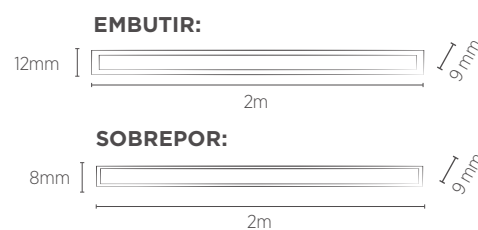

ULTRA FINO

INFORMAÇÕES TÉCNICAS	BRANCO		JET BLACK	
	3000K LUZ QUENTE	4000K LUZ NEUTRA	3000K LUZ QUENTE	4000K LUZ NEUTRA
REFERÊNCIA	SE-255.3045	SE-255.3046	SE-255.3047	SE-255.3048
EMBUTIR CÓDIGO EAN	7908442007102	7908442007119	7908442007126	7908442007133
NICHO	2001 x 7,6 x 10 mm			
PESO	148g			
REFERÊNCIA	SE-255.3049	SE-255.3050	SE-255.3051	SE-255.3052
SOBREPOR CÓDIGO EAN	7908442007140	7908442007157	7908442007164	7908442007171
PESO	142g			
FLUXO LUMINOSO	950 lm		650 lm	
ÂNGULO	120°			
IRC/R9	≥90 / ≥30			
ÍNDICE DE PROTEÇÃO	20 - Pode ser utilizado somente em áreas internas			
CORRENTE NOMINAL	1580mA			
FREQUÊNCIA	60Hz			
VIDA ÚTIL	25.000 horas