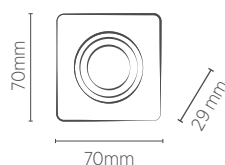

EMBUTIDO NO FRAME QUADRADO

TROCA DA LÂMPADA PELO SISTEMA CLICK

**FÁCIL INSTALAÇÃO
NÃO NECESSITA
ACESSÓRIOS EXTRAS**

EMBUTIDO NO FRAME

MR11

INFORMAÇÕES TÉCNICAS	BRANCO
REFERÊNCIA	SE-330.2033
CÓDIGO EAN	7898617515672
NICHO	68 x 68 x 65* mm
SOQUETE	GU10
PESO	35g