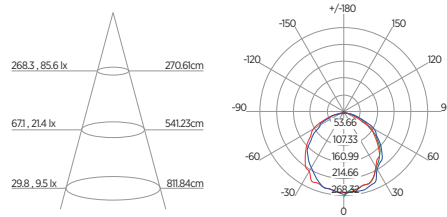

SE-240.3004 | SE-240.3005 | SE-240.3006
SE-240.3013 | SE-240.3014 | SE-240.3015
SE-240.596 | SE-240.597 | SE-240.598
SE-240.1616 | SE-240.1617 | SE-240.1618