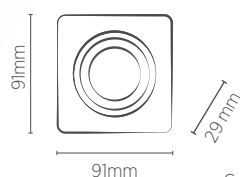

MR16

INFORMAÇÕES TÉCNICAS	BRANCO	PRETO
REFERÊNCIA	SE-330.2034	SE-330.2887
CÓDIGO EAN	7898617515689	7908442005191
NICHO	89 x 89 x 80* mm	89 x 89 x 80* mm
SOQUETE	GU10	GU10
PESO	50g	50g

Compatível com Dicroica MR16 LED. Utilizar somente com lâmpada LED. Não acompanha lâmpada.