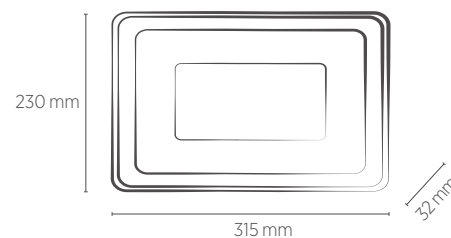

PROJETOR LED

150W

IP65

Garantia

Não permite dimerização

Bivolt (85-240V)

INFORMAÇÕES TÉCNICAS	5500K LUZ FRIA
REFERÊNCIA	SE-270.3057
CÓDIGO EAN	7908442007263
FLUXO LUMINOSO	14100 lm
ÂNGULO	120°
IRC	≥80
ÍNDICE DE PROTEÇÃO	65 - Pode ser utilizado em áreas externas
CORRENTE NOMINAL	1181 mA (127V) / 682 mA (220V)
FATOR DE POTÊNCIA	0,9
FREQUÊNCIA	60Hz
PESO	1480g
VIDA ÚTIL	25.000 horas