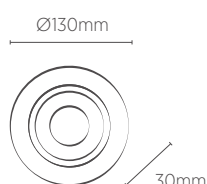

MR16

INFORMAÇÕES TÉCNICAS	BRANCO
REFERÊNCIA	SE-330.2620
CÓDIGO EAN	7908442004811
NICHO	Ø127 x 75 mm
SOQUETE	GU10
PESO	90g

Não acompanha lâmpada.