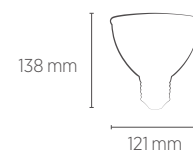

IP65

Garantia

Não permite
dimerização

Bivolt
(85-240V)

INFORMAÇÕES TÉCNICAS	2700K LUZ QUENTE
REFERÊNCIA	SE-120.439
CÓDIGO EAN	7898583682224
FLUXO LUMINOSO	1050 lm
EFICIÊNCIA LUMINOSA	70 lm/W
NÚMERO REGISTRO	002960/2020
OCP	UL
INTENSIDADE LUMINOSA	4350 cd
ÂNGULO	24°
IRC	≥80
ÍNDICE DE PROTEÇÃO	65 - Pode ser utilizado em áreas externas
CORRENTE NOMINAL	110mA(127V) / 65mA(220V)
FATOR DE POTÊNCIA	0,7
FREQUÊNCIA	60Hz
BASE	E27
PESO	130g
VIDA ÚTIL	25.000 horas

*Produto certificado de acordo com a portaria Inmetro 69 de 16/02/2022.