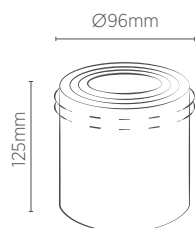

EMBUTIDOS GRAVITY

Ajuste de recuo e do fecho de luz através de um "click" ou mais.

MR11	BRANCO	PRETO
REFERÊNCIA	SE-330.2625	SE-330.2626
CÓDIGO EAN	7908442004958	7908442004965
NICHO	Ø65 x 150 mm	
SOQUETE	GU10	
PESO	80g	