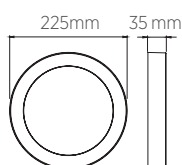

LUMINÁRIA REDONDA 170x 170 mm

EMBUTIR

12W

- Pronto para instalar
- Driver incluso
- Acompanha acessórios para instalação

	INFORMAÇÕES TÉCNICAS	3000K LUZ QUENTE	4000K LUZ NEUTRA	6500K LUZ FRIA
EMBUTIR	BRANCO			
	REFERÊNCIA	SE-240.3216	SE-240.3217	SE-240.3218
	CÓDIGO EAN	7908442011277	7908442011284	7908442011291
	JET BLACK			
	REFERÊNCIA	SE-240.3219	SE-240.3220	SE-240.3221
	CÓDIGO EAN	7908442011307	7908442011314	7908442011321
	NICHO	Ø 155 x 40 mm		
	PESO	120g		

EMBUTIR:

LUMINÁRIA REDONDA 225 x 225 mm

EMBUTIR / SOBREPOR

20W

- Pronto para instalar
- Driver incluso
- Acompanha acessórios para instalação

SOBREPOR:

	INFORMAÇÕES TÉCNICAS	3000K LUZ QUENTE	4000K LUZ NEUTRA	6500K LUZ FRIA	
EMBUTIR	BRANCO				
	REFERÊNCIA	SE-240.1725	SE-240.1726	SE-240.1727	
	CÓDIGO EAN	7898617513029	7898617513036	7898617513043	
	JET BLACK				
	REFERÊNCIA	SE-240.1734	SE-240.1735	SE-240.1736	
	CÓDIGO EAN	7898617513111	7898617513128	7898617513135	
	NICHO	Ø 205 x 40 mm			
	PESO	140g			
	SOBREPOR	BRANCO			
		REFERÊNCIA	SE-240.1731	SE-240.1732	SE-240.1733
CÓDIGO EAN		7898617513081	7898617513098	7898617513104	
JET BLACK					
REFERÊNCIA		SE-240.1740	SE-240.1741	SE-240.1742	
CÓDIGO EAN		7898617513173	7898617513180	7898617513197	
FLUXO LUMINOSO		1250 lm		1350 lm	
PESO		250g			
ÂNGULO		120°			
IRC		≥70			
CORRENTE NOMINAL	260mA (127V) / 165mA (220V)				
FATOR DE POTÊNCIA	0,5				
FREQUÊNCIA	60Hz				
VIDA ÚTIL	25.000 horas