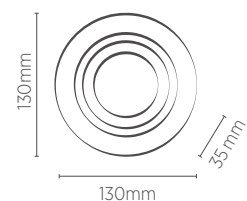

EMBUTIDO AR70 REDONDO

	INFORMAÇÕES TÉCNICAS	BRANCO	PRETO	BRANCO/ PRETO
FACE PLANA	REFERÊNCIA	SE-330.1049	SE-330.1053	-
	CÓDIGO EAN	7898583684068	7898583684105	-
	NICHO	Ø 115 x 70* mm		
FACE REQUADA	REFERÊNCIA	SE-330.1050	SE-330.1054	SE-330.1202
	CÓDIGO EAN	7898583684075	7898583684112	7898583685294
	NICHO	Ø 115 x 80* mm		
	SOQUETE	GU10		
	PESO	90g		

* A profundidade do nicho poderá variar de acordo com o modelo e marca da lâmpada utilizada. Compatível com AR70 LED. Não acompanha lâmpada. Utilizar somente com lâmpada LED.