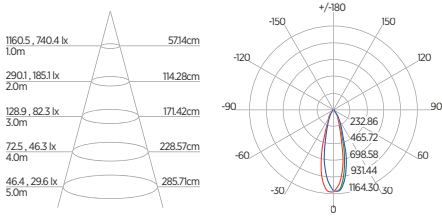

SE-130.1099 | SE-130.1436 | 130.1100