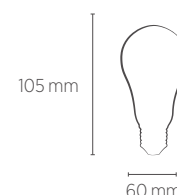

BULBO FILAMENTO VINTAGE

4W

Incandescente
25W

Fluorescente Compacta
7W

INFORMAÇÕES TÉCNICAS	2200K LUZ QUENTE
REFERÊNCIA	SE-345.1388
CÓDIGO EAN	7898583686253
FLUXO LUMINOSO	300 lm
ESPECIFICAÇÃO DO LED	4 X Filamento LED
ÂNGULO	360°
IRC	≥77
ÍNDICE DE PROTEÇÃO	65 - Pode ser utilizado em áreas externas
CORRENTE NOMINAL	63mA (127V) / 36mA (220V)
FATOR DE POTÊNCIA	0,5
FREQUÊNCIA	60Hz
BASE	E27
PESO	35g
VIDA ÚTIL	15.000 horas