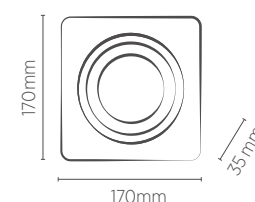

INFORMAÇÕES TÉCNICAS		BRANCO	PRETO	BRANCO/ PRETO
FACE PLANA	REFERÊNCIA	SE-330.1063	SE-330.1067	-
	CÓDIGO EAN	7898583684204	7898583684242	-
	NICHO	155 x 155 x 80* mm		
FACE RECUADA	REFERÊNCIA	SE-330.1064	SE-330.1068	SE-330.1205
	CÓDIGO EAN	7898583684211	7898583684259	7898583685324
	NICHO	155 x 155 x 90* mm		
	SOQUETE	GU10		
	PESO	120g		

* A profundidade do nicho poderá variar de acordo com o modelo e marca da lâmpada utilizada. Compatível com AR111 LED. Não acompanha lâmpada. Utilizar somente com lâmpada LED.