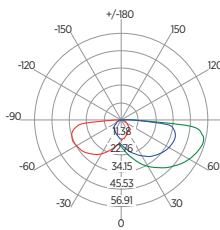

Gráfico 3 - Balizador 3W