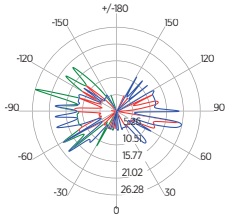

SE-265.2868
SE-265.2871
SE-265.2869
SE-265.2872
SE-265.2870
SE-265.2873