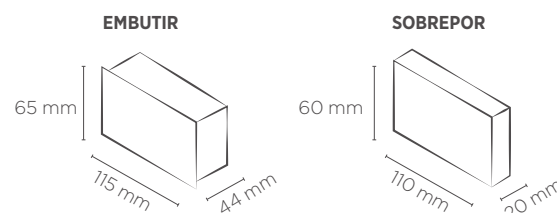

INFORMAÇÕES TÉCNICAS	BRANCO	PRETO	
	3000K - LUZ QUENTE		
EMBUTIR			
REFERÊNCIA	SE-355.1448	SE-355.1507	
CÓDIGO EAN	7898583687229	7898583689650	
NICHO	105 x 54 x 42 mm		
SOBREPOR			
REFERÊNCIA	SE-355.1449	SE-355.1508	
CÓDIGO EAN	7898583687236	7898583689667	
PROFUNDIDADE	20 mm		
FLUXO LUMINOSO	160 lm	55 lm	
ÂNGULO	60°		
IRC	≥70		
ÍNDICE DE PROTEÇÃO	65 - Pode ser utilizado em áreas externas		
CORRENTE NOMINAL	44mA(127V) / 31mA(220V)		
FATOR DE POTÊNCIA	0,5		
FREQUÊNCIA	60Hz		
PESO	90g		
VIDA ÚTIL	25.000 horas		

*Acompanha fonte luminosa