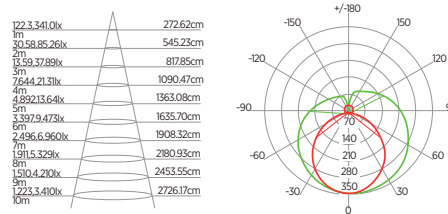

SE-230.1721 | SE-230.1722