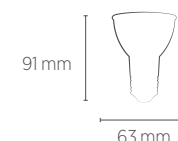

INFORMAÇÕES TÉCNICAS	LUZ VERDE
REFERÊNCIA	SE-110.2014
CÓDIGO EAN	7898617515269
FLUXO LUMINOSO	350 lm
INTENSIDADE LUMINOSA	1000 cd
ÂNGULO	24°
ÍNDICE DE PROTEÇÃO	65 - Pode ser utilizado em áreas externas
CORRENTE NOMINAL	62mA (127V) / 45mA (220V)
FATOR DE POTÊNCIA	0,5
FREQUÊNCIA	60Hz
BASE	E27
PESO	45g
VIDA ÚTIL	25.000 horas