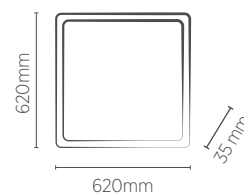

INFORMAÇÕES TÉCNICAS	3000K LUZ QUENTE	4000K LUZ NEUTRA	5700K LUZ FRIA
	BRANCO		
REFERÊNCIA	SE-240.2264	SE-240.2265	SE-240.2266
CÓDIGO EAN	7898617518994	7898617519007	7898617519014
FLUXO LUMINOSO	3400 lm		
NICHO	600 x 600mm		
PESO	1620g		
ÂNGULO	120°		
IRC/R9	≥90 / ≥50		
CORRENTE NOMINAL	400mA (127V) / 250mA (220V)		
FATOR DE POTÊNCIA	0,9		
FREQUÊNCIA	60Hz		
VIDA ÚTIL	25.000 horas		

- Pronto para instalar
- Driver incluso
- Acompanha acessórios para instalação