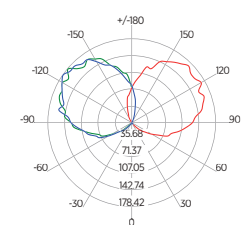

SE-240.587 | SE-240.588
SE-240.589 | SE-240.1628