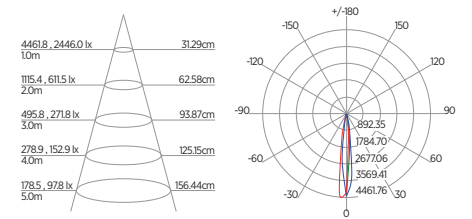

SE-130.966 | SE-130.1136