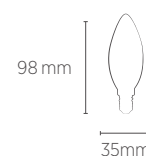

INFORMAÇÕES TÉCNICAS	2200K LUZ QUENTE	
	SE-345.1383	SE-345.1384
REFERÊNCIA	SE-345.1383	SE-345.1384
CÓDIGO EAN	7898583686208	7898583686215
TENSÃO	127V	220V
FLUXO LUMINOSO	300 lm	
ESPECIFICAÇÃO DO LED	4 X Filamento LED	
ÂNGULO	360°	
IRC	≥77	
ÍNDICE DE PROTEÇÃO	65 - Pode ser utilizado em áreas externas	
CORRENTE NOMINAL	63 mA	36 mA
FATOR DE POTÊNCIA	0,5	
FREQUÊNCIA	60Hz	
BASE	E14	
PESO	14g	
VIDA ÚTIL	15.000 horas