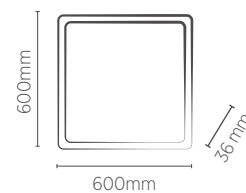

INFORMAÇÕES TÉCNICAS	3000K LUZ QUENTE	4000K LUZ NEUTRA	5700K LUZ FRIA	
	BRANCO			
REFERÊNCIA	SE-240.2291	SE-240.2292	SE-240.2293	
CÓDIGO EAN	7898617519274	7898617519281	7898617519304	
FLUXO LUMINOSO	3520 lm			
PESO	1300g			
ÂNGULO	120°			
IRC/R9	≥90 / ≥50			
CORRENTE NOMINAL	320mA (127V) / 180mA (220V)			
FATOR DE POTÊNCIA	0,9			
FREQUÊNCIA	60Hz			
VIDA ÚTIL	25.000 horas			

- Pronto para instalar
- Driver incluso
- Acompanha acessórios para instalação