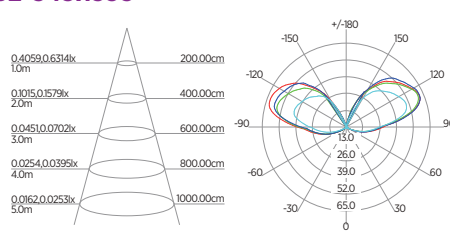

SE-345.1393