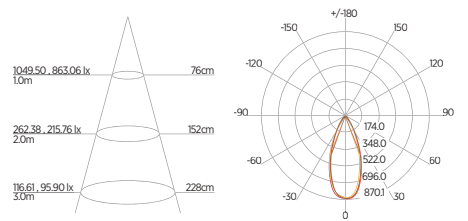

SE-110.1441