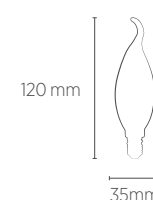

VELA FILAMENTO CHAMA

2W

Incandescente
25W

Fluorescente Compacta
7W

INFORMAÇÕES TÉCNICAS	2400K LUZ QUENTE	
	SE-210.1026	SE-210.1027
REFERÊNCIA	SE-210.1026	SE-210.1027
CÓDIGO EAN	7898583683849	7898583683856
TENSÃO	127V	220V
FLUXO LUMINOSO	200 lm	
ESPECIFICAÇÃO DO LED	2 X Filamento LED	
ÂNGULO	360°	
IRC	≥80	
ÍNDICE DE PROTEÇÃO	65 - Pode ser utilizado em áreas externas	
CORRENTE NOMINAL	32 mA	20 mA
FATOR DE POTÊNCIA	0,5	
FREQUÊNCIA	60Hz	
BASE	E14	
PESO	14g	
VIDA ÚTIL	15.000 horas	