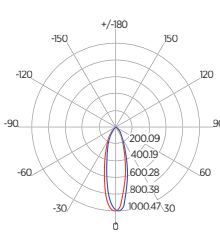

Gráfico 2 - Lâmpada PAR20 CRYSTAL 4,8W