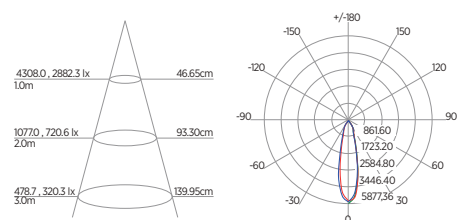

SE-335.1240 | SE-335.1343