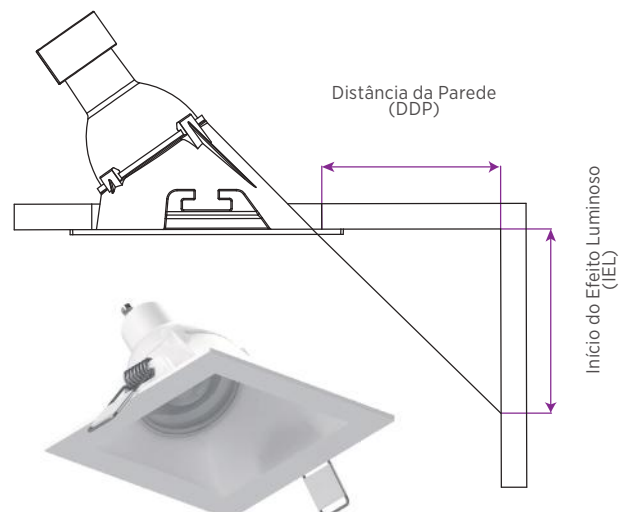

EMBUTIDO ANGULAR 36° MR16

36°	DDP	IEL
	10cm	6cm
	20cm	11cm
	30cm	16cm
	40cm	21cm
	50cm	26cm
	60cm	31cm
	70cm	36cm
80cm	41cm