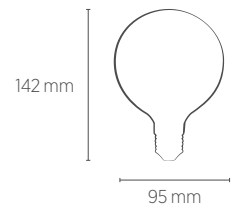

G95 FILAMENTO VINTAGE

4W

Incandescente
25W

Fluorescente Compacta
8W

INFORMAÇÕES TÉCNICAS	2200K LUZ QUENTE
REFERÊNCIA	SE-345.1389
CÓDIGO EAN	7898583686260
FLUXO LUMINOSO	300 lm
ESPECIFICAÇÃO DO LED	4 X Filamento LED
ÂNGULO	360°
IRC	≥77
ÍNDICE DE PROTEÇÃO	65 - Pode ser utilizado em áreas externas
CORRENTE NOMINAL	63mA (127V) / 36mA (220V)
FATOR DE POTÊNCIA	0,5
FREQUÊNCIA	60Hz
BASE	E27
PESO	50g
VIDA ÚTIL	15.000 horas