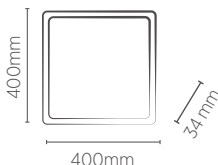

LUMINÁRIA 400 x 400 mm

EMBUTIR

36W

Fácil instalação
Atráves de molas.

INFORMAÇÕES TÉCNICAS	4000K LUZ NEUTRA	5700K LUZ FRIA
	BRANCO	
REFERÊNCIA	SE-240.2454	SE-240.2455
CÓDIGO EAN	7908442000028	7908442000035
FLUXO LUMINOSO	3300 lm	
NICHO	390 x 390 x 34 mm	
PESO	933g	
IRC	80	
CORRENTE NOMINAL	490mA (127V) / 350mA (220V)	
JET BLACK		
REFERÊNCIA	SE-240.1632	SE-240.1633
CÓDIGO EAN	7898617512343	7898617512350
FLUXO LUMINOSO	2300 lm	2500 lm
NICHO	380 x 380 x 35 mm	
PESO	900g	
ÂNGULO	120°	
IRC	≥70	
CORRENTE NOMINAL	270mA (127V) / 160mA (220V)	
FATOR DE POTÊNCIA	0,5	
FREQUÊNCIA	60Hz	
VIDA ÚTIL	25.000 horas	