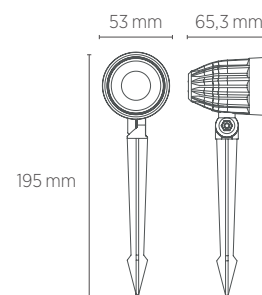

INFORMAÇÕES TÉCNICAS	2700K LUZ QUENTE	6500K LUZ FRIA	LUZ VERDE
REFERÊNCIA	SE-325.1799	SE-325.1800	SE-325.1801
CÓDIGO EAN	7898617513647	7898617513654	7898617513661
FLUXO LUMINOSO	425 lm	500 lm	500 lm
INTENSIDADE LUMINOSA	900 cd	1000 cd	1000 cd
ÂNGULO	30°		
IRC	≥80		
ÍNDICE DE PROTEÇÃO	65 - Pode ser utilizado em áreas externas		
CORRENTE NOMINAL	58mA(127V) / 40mA(220V)		
FATOR DE POTÊNCIA	0,5		
FREQUÊNCIA	60Hz		
PESO	135g		
VIDA ÚTIL	25.000 horas		

*Acompanha fonte luminosa