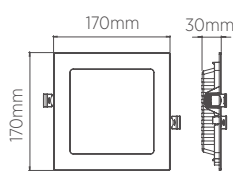

EMBUTIR:

SOBREPOR: