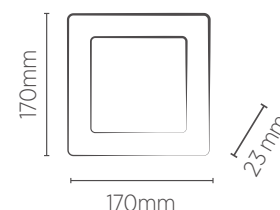

INFORMAÇÕES TÉCNICAS	3000K LUZ QUENTE	4000K LUZ NEUTRA	5700K LUZ FRIA
BRANCO			
REFERÊNCIA	SE-240.587	SE-240.588	SE-240.589
CÓDIGO EAN	7898617511315	7898617511322	7898617511339
JET BLACK			
REFERÊNCIA	SE-240.1628	-	-
CÓDIGO EAN	7898617512305	-	-
FLUXO LUMINOSO	900 lm	1000 lm	
NICHO	155 x 155 x 23 mm		
PESO	250g		
ÂNGULO	120°		
IRC	≥70		
CORRENTE NOMINAL	160mA (127V) / 105mA (220V)		
FATOR DE POTÊNCIA	0,5		
FREQUÊNCIA	60Hz		
VIDA ÚTIL	25.000 horas		

- Pronto para instalar
- Driver incluso
- Acompanha acessórios para instalação