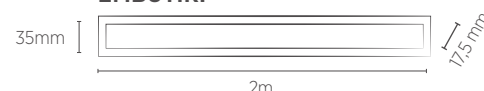

EMBUTIR:

Acompanha molas de instalação.