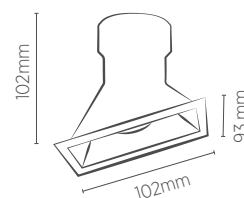

EMBUTIDO DOWNLIGHT TWIST ANGULAR QUADRADO

Garantia

UGR<6

Não permite dimerização

Bivolt (85-240V)

8W

Incandescente

60W

INFORMAÇÕES TÉCNICAS	2700K LUZ QUENTE	
	BRANCO	
REFERÊNCIA	SE-360.2237	
CÓDIGO EAN	7898617518710	
JET BLACK		
REFERÊNCIA	SE-360.2236	
CÓDIGO EAN	7898617518703	
ÂNGULO	60°	
INTENSIDADE LUMINOSA	750 cd	
FLUXO LUMINOSO	650 lm	
NICHO	85 x 85 x 100 mm	
IRC	>80	
ÍNDICE DE PROTEÇÃO	40 - Pode ser utilizado somente em áreas internas	
CORRENTE NOMINAL	95mA (127V) / 50mA (220V)	
FATOR DE POTÊNCIA	0,5	
FREQUÊNCIA	60Hz	
PESO	100g	
VIDA ÚTIL	30.000 horas	

*Consulte o Diagrama de Efeitos na página 134

*Acompanha fonte luminosa

EMBUTIDO DOWNLIGHT TWIST ANGULAR REDONDO

Garantia

UGR<6

Não permite dimerização

Bivolt (85-240V)

8W

Incandescente

60W

INFORMAÇÕES TÉCNICAS	2700K LUZ QUENTE	
	BRANCO	
REFERÊNCIA	SE-360.2239	
CÓDIGO EAN	7898617518772	
JET BLACK		
REFERÊNCIA	SE-360.2238	
CÓDIGO EAN	7898617518727	
ÂNGULO	60°	
INTENSIDADE LUMINOSA	750 cd	
FLUXO LUMINOSO	650 lm	
NICHO	Ø 75 x 100 mm	
IRC	>80	
ÍNDICE DE PROTEÇÃO	40 - Pode ser utilizado somente em áreas internas	
CORRENTE NOMINAL	95mA (127V) / 50mA (220V)	
FATOR DE POTÊNCIA	0,5	
FREQUÊNCIA	60Hz	
PESO	95g	
VIDA ÚTIL	30.000 horas	

*Consulte o Diagrama de Efeitos na página 134

*Acompanha fonte luminosa