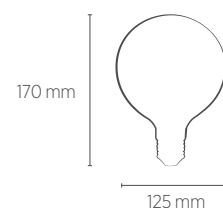

INFORMAÇÕES TÉCNICAS	2400K LUZ QUENTE
REFERÊNCIA	SE-375.2333
CÓDIGO EAN	7898617519830
FLUXO LUMINOSO	800 lm
ESPECIFICAÇÃO DO LED	4 X Filamento LED
ÂNGULO	360°
IRC/R9	≥80
ÍNDICE DE PROTEÇÃO	65 - Pode ser utilizado em áreas externas
CORRENTE NOMINAL	125mA (127V) / 72mA (220V)
FATOR DE POTÊNCIA	0,5
FREQUÊNCIA	60Hz
BASE	E27
PESO	100g
VIDA ÚTIL	15.000 horas