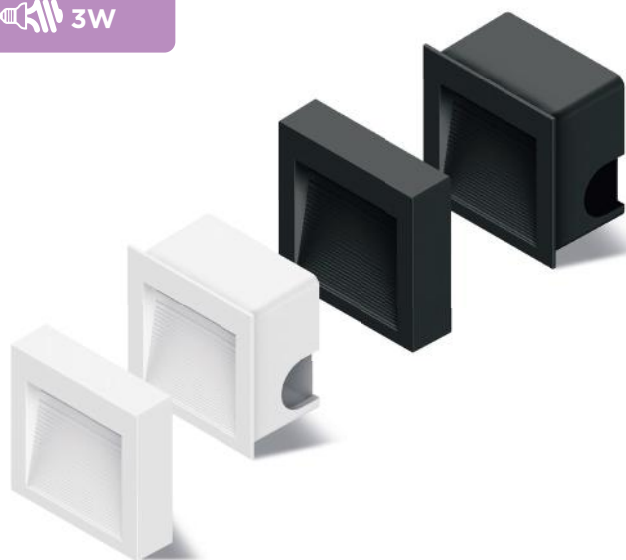

1,5W

Incandescente
15W

Fluorescente Compacta
3W