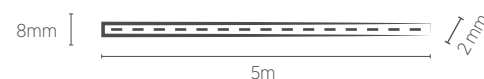

Distância entre os pontos de corte: 25 mm

120 LEDS/m

FITA 12V IP65

5 METROS

18W/m

INFORMAÇÕES TÉCNICAS	2700K LUZ QUENTE	3000K LUZ QUENTE	4000K LUZ NEUTRA
REFERÊNCIA	SE-150.3139	SE-150.3120	SE-150.3140
CÓDIGO EAN	7908442009519	7908442008178	7908442009526
FLUXO LUMINOSO	1800 lm/m		
ÂNGULO	120°		
IRC	≥80		
ÍNDICE DE PROTEÇÃO	65 - Proteção de silicone para aplicações internas e externas		
CORRENTE NOMINAL	1500mA		
PESO	215g		
VIDA ÚTIL	25.000 horas		

Distância entre os pontos de corte: 25 mm

120 LEDS/m

FITA 24V ALTO IRC

5 METROS

22W/m

INFORMAÇÕES TÉCNICAS	2700K LUZ QUENTE	3000K LUZ QUENTE
REFERÊNCIA	SE-145.3113	SE-145.3114
CÓDIGO EAN	7908442008123	7908442008130
FLUXO LUMINOSO	2200 lm/m	
ÂNGULO	120°	
IRC/R9	≥90 / ≥60	
ÍNDICE DE PROTEÇÃO	20 - Pode ser utilizado somente em áreas internas	
CORRENTE NOMINAL	900mA	
PESO	70g	
VIDA ÚTIL	25.000 horas	

Distância entre os pontos de corte: 25 mm

240 LEDs/m

FITA 24V ALTO IRC

5 METROS

30W/m

INFORMAÇÕES TÉCNICAS	2700K LUZ QUENTE	3000K LUZ QUENTE
REFERÊNCIA	SE-145.3115	SE-145.3116
CÓDIGO EAN	7908442008147	7908442008154
FLUXO LUMINOSO	3000 lm/m	
ÂNGULO	120°	
IRC/R9	≥90 / ≥60	
ÍNDICE DE PROTEÇÃO	20 - Pode ser utilizado somente em áreas internas	
CORRENTE NOMINAL	1250mA	
PESO	75g	
VIDA ÚTIL	25.000 horas	