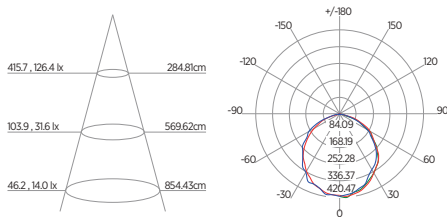

SE-240.600 | SE-240.601
SE-240.1614 | SE-240.1615