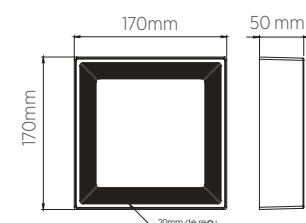

INFORMAÇÕES TÉCNICAS	3000K LUZ QUENTE	4000K LUZ NEUTRA	6500K LUZ FRIA
BRANCO			
REFERÊNCIA	SE-240.2637	SE-240.2638	SE-240.2639
CÓDIGO EAN	7908442004576	7908442004583	7908442004606
JET BLACK			
REFERÊNCIA	SE-240.2649	SE-240.2650	SE-240.2651
CÓDIGO EAN	7908442004774	7908442004781	7908442004798
FLUXO LUMINOSO	900 lm		1000 lm
ÂNGULO	120°		
IRC	≥70		
ÍNDICE DE PROTEÇÃO	40 - Pode ser utilizado somente em áreas internas		
CORRENTE NOMINAL	160mA (127V) / 105mA (220V)		
FATOR DE POTÊNCIA	0,5		
FREQUÊNCIA	60Hz		
PESO	260g		
VIDA ÚTIL	25.000 horas