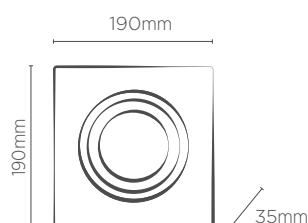

AR111

INFORMAÇÕES TÉCNICAS	BRANCO	PRETO
REFERÊNCIA	SE-330.2617	SE-330.2618
CÓDIGO EAN	7908442004712	7908442004736
NICHO	Ø180 x 90 mm	
SOQUETE	GU10	
PESO	160g	

Não acompanha lâmpada.