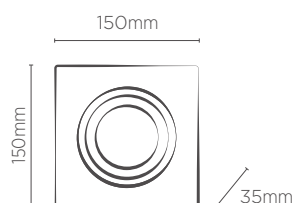

AR70

INFORMAÇÕES TÉCNICAS	BRANCO	PRETO
REFERÊNCIA	SE-330.2613	SE-330.2614
CÓDIGO EAN	7908442004644	7908442004668
NICHO	Ø140 x 80 mm	
SOQUETE	GU10	
PESO	120g	

Não acompanha lâmpada.