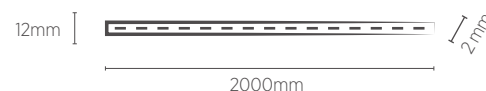

INFORMAÇÕES TÉCNICAS	3000K LUZ QUENTE	4000K LUZ NEUTRA	5700K LUZ FRIA
REFERÊNCIA	SE-275.2256	SE-275.2253	SE-275.2250
CÓDIGO EAN	7898617518918	7898617518888	7898617518857
FLUXO LUMINOSO	2600 lm		
IRC	≥80		
PESO	65g		

Distância entre os pontos de corte: 33 mm