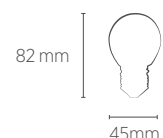

G9

3,5W

Incandescente
40W

Fluorescente Compacta
12W

2 ANOS
Garantia

Não permite dimerização

Bivolt (85-240V)

INFORMAÇÕES TÉCNICAS	2700K LUZ QUENTE
REFERÊNCIA	SE-265.2103
CÓDIGO EAN	7898617515986
FLUXO LUMINOSO	420 lm
EFICIÊNCIA LUMINOSA	120 lm/W
NÚMERO REGISTRO	002997/2020
OCP	UL
ÂNGULO	360°
IRC	≥80
ÍNDICE DE PROTEÇÃO	40 - Pode ser utilizado somente em áreas internas
CORRENTE NOMINAL	45 mA(127V) / 30 mA (220V)
FATOR DE POTÊNCIA	0,5
FREQUÊNCIA	60Hz
BASE	G9
PESO	12g
VIDA ÚTIL	15.000 horas

*Produto certificado de acordo com a portaria Inmetro 69 de 16/02/2022.

G45

3W

Incandescente
25W

Fluorescente Compacta
8W

IP40

2 ANOS
Garantia

Não permite dimerização

Bivolt (85-240V)

INFORMAÇÕES TÉCNICAS	2400K LUZ QUENTE
REFERÊNCIA	SE-225.1150
CÓDIGO EAN	7898583684877
FLUXO LUMINOSO	240 lm
ÂNGULO	200°
IRC	≥80
ÍNDICE DE PROTEÇÃO	40 - Pode ser utilizado somente em áreas internas
CORRENTE NOMINAL	46 mA(127V) / 35 mA (220V)
FATOR DE POTÊNCIA	0,5
FREQUÊNCIA	60Hz
BASE	E27
PESO	23g
VIDA ÚTIL	15.000 horas