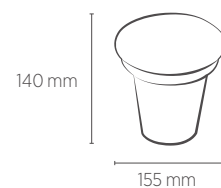

INFORMAÇÕES TÉCNICAS	2700K LUZ QUENTE
ARO EM AÇO INOX	REFERÊNCIA	SE-335.1238
	CÓDIGO EAN	7898583685492
	PESO	625g
ARO EM JET BLACK	REFERÊNCIA	SE-335.1341
	CÓDIGO EAN	7898583685997
	PESO	415g
	FLUXO LUMINOSO	890 lm
	INTENSIDADE LUMINOSA	3100 cd
	ÂNGULO	30°
	IRC	≥80
	ÍNDICE DE PROTEÇÃO	67 - Proteção de silicone para as aplicações internas e externas
	CORRENTE NOMINAL	82mA(127V) / 56mA(220V)
	FATOR DE POTÊNCIA	0,7
FREQUÊNCIA	60Hz	
VIDA ÚTIL	25.000 horas	

*Acompanha fonte luminosa