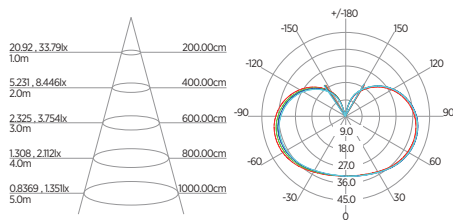

DECORATIVA

SE-375.2331