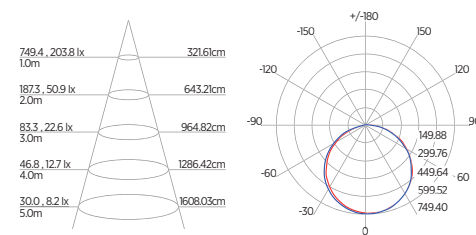

SE-145.3115 | SE-145.3116