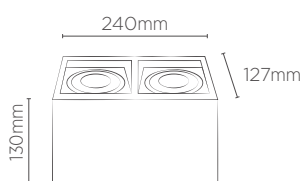

PAR20	BRANCO	PRETO	BRANCO/ PRETO	CINZA	MARROM
REFERÊNCIA	SE-385.2560	SE-385.2562	SE-385.2570	SE-385.2566	SE-385.2568
CÓDIGO EAN	7908442004064	7908442004088	7908442004163	7908442004125	7908442004149
PESO	480g				
SOQUETE	E27				

Não acompanha lâmpada.