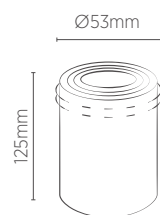

EMBUTIDOS GRAVITY

Ajuste de recuo e do fecho de luz através de um "click" ou mais.

MR11	BRANCO	PRETO
REFERÊNCIA	SE-330.2625	SE-330.2626
CÓDIGO EAN	7908442004958	7908442004965
NICHO	Ø65 x 150 mm	
SOQUETE	GU10	
PESO	80g	