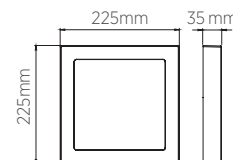

LUMINÁRIA 225 x 225 mm

EMBUTIR / SOBREPOR

20W

Fácil instalação
Atráves de molas
(Embutir).

- Pronto para instalar
- Driver incluso
- Acompanha acessórios para instalação

EMBUTIR:

SOBREPOR:

INFORMAÇÕES TÉCNICAS	3000K LUZ QUENTE	4000K LUZ NEUTRA	6500K LUZ FRIA
BRANCO			
REFERÊNCIA	SE-240.3004	SE-240.3005	SE-240.3006
CÓDIGO EAN	7908442006365	7908442006372	7908442006389
JET BLACK			
REFERÊNCIA	SE-240.3013	SE-240.3014	SE-240.3015
CÓDIGO EAN	7908442006457	7908442006464	7908442006471
NICHO	205 x 205 x 33 mm		
PESO	225g		
BRANCO			
REFERÊNCIA	SE-240.596	SE-240.597	SE-240.598
CÓDIGO EAN	7898617511407	7898617511414	7898617511421
JET BLACK			
REFERÊNCIA	SE-240.1616	SE-240.1617	SE-240.1618
CÓDIGO EAN	7898617512152	7898617512169	7898617512176
FLUXO LUMINOSO	1220 lm		1375 lm
PESO	320g		
ÂNGULO	120°		
IRC	≥70		
ÍNDICE DE PROTEÇÃO	40 - Pode ser utilizado somente em áreas internas		
CORRENTE NOMINAL	260mA (127V) / 165mA (220V)		
FATOR DE POTÊNCIA	0,5		
FREQUÊNCIA	60Hz		
VIDA ÚTIL	25.000 horas		