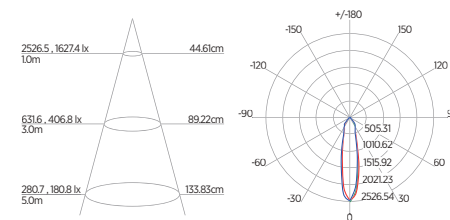

SE-115.455 | SE-115.1603 | SE-115.849