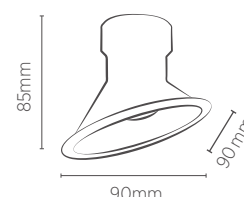

EMBUTIDO DOWNLIGHT TWIST ANGULAR QUADRADO

Garantia

UGR<6

Não permite dimerização

Bivolt (85-240V)

8W

Incandescente

60W

INFORMAÇÕES TÉCNICAS	2700K LUZ QUENTE	
	BRANCO	
REFERÊNCIA	SE-360.2237	
CÓDIGO EAN	7898617518710	
JET BLACK		
REFERÊNCIA	SE-360.2236	
CÓDIGO EAN	7898617518703	
ÂNGULO	60°	
INTENSIDADE LUMINOSA	750 cd	
FLUXO LUMINOSO	650 lm	
NICHO	85 x 85 x 100 mm	
IRC	>80	
ÍNDICE DE PROTEÇÃO	40 - Pode ser utilizado somente em áreas internas	
CORRENTE NOMINAL	95mA (127V) / 50mA (220V)	
FATOR DE POTÊNCIA	0,5	
FREQUÊNCIA	60Hz	
PESO	100g	
VIDA ÚTIL	30.000 horas	

*Consulte o Diagrama de Efeitos na página 134

*Acompanha fonte luminosa

EMBUTIDO DOWNLIGHT TWIST ANGULAR REDONDO

Garantia

UGR<6

Não permite dimerização

Bivolt (85-240V)

8W

Incandescente

60W

INFORMAÇÕES TÉCNICAS	2700K LUZ QUENTE	
	BRANCO	
REFERÊNCIA	SE-360.2239	
CÓDIGO EAN	7898617518772	
JET BLACK		
REFERÊNCIA	SE-360.2238	
CÓDIGO EAN	7898617518727	
ÂNGULO	60°	
INTENSIDADE LUMINOSA	750 cd	
FLUXO LUMINOSO	650 lm	
NICHO	Ø 75 x 100 mm	
IRC	>80	
ÍNDICE DE PROTEÇÃO	40 - Pode ser utilizado somente em áreas internas	
CORRENTE NOMINAL	95mA (127V) / 50mA (220V)	
FATOR DE POTÊNCIA	0,5	
FREQUÊNCIA	60Hz	
PESO	95g	
VIDA ÚTIL	30.000 horas	

*Consulte o Diagrama de Efeitos na página 134

*Acompanha fonte luminosa