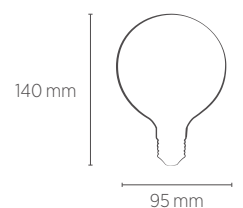

G95 FILAMENTO MILKY

4W

Incandescente
40W

Fluorescente Compacta
12W

INFORMAÇÕES TÉCNICAS	2400K LUZ QUENTE
REFERÊNCIA	SE-375.2332
CÓDIGO EAN	7898617519823
FLUXO LUMINOSO	360 lm
ESPECIFICAÇÃO DO LED	4 X Filamento LED
ÂNGULO	360°
IRC/R9	≥80
ÍNDICE DE PROTEÇÃO	65 - Pode ser utilizado em áreas externas
CORRENTE NOMINAL	78mA (127V) / 45mA (220V)
FATOR DE POTÊNCIA	0,5
FREQUÊNCIA	60Hz
BASE	E27
PESO	50g
VIDA ÚTIL	15.000 horas