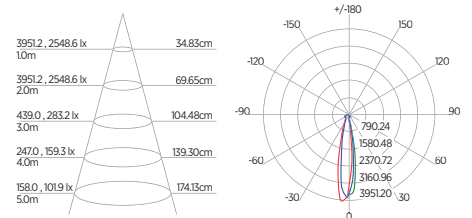

SE-105.529 | SE-105.2867