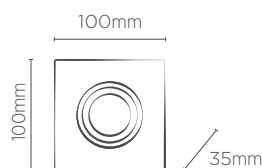

EMBUTIDO SAND

MR11

INFORMAÇÕES TÉCNICAS	BRANCO	PRETO
REFERÊNCIA	SE-330.2607	SE-330.2608
CÓDIGO EAN	7908442004538	7908442004545
NICHO	Ø92 x 70 mm	
SOQUETE	GU10	
PESO	70g	

Não acompanha lâmpada.