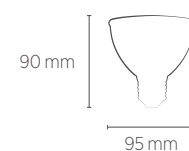

IP40

Garantia

Não permite
dimerização

Bivolt
(85-240V)

INFORMAÇÕES TÉCNICAS	2700K LUZ QUENTE	4000K LUZ NEUTRA
REFERÊNCIA	SE-115.3205	SE-115.3206
CÓDIGO EAN	7908442011161	7908442011178
FLUXO LUMINOSO	780lm	800lm
EFICIÊNCIA LUMINOSA	78lm/W	80lm/W
NÚMERO REGISTRO	002995/2020	002958/2020
OCP	UL	
INTENSIDADE LUMINOSA	1500cd	
ÂNGULO	38°	
IRC	≥80	
ÍNDICE DE PROTEÇÃO	40 - Pode ser utilizado somente em áreas internas	
CORRENTE NOMINAL	82mA(127V) / 51mA(220V)	
FATOR DE POTÊNCIA	0,7	
FREQUÊNCIA	60Hz	
BASE	E27	
PESO	69g	
VIDA ÚTIL	25.000 horas	

*Produto certificado de acordo com a portaria Inmetro 69 de 16/02/2022.