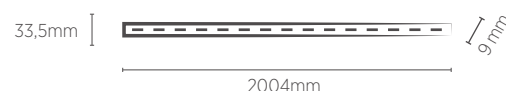

120 LEDS/m

PLACA DE LED PLUG & PLAY MILKY

2 METROS

40W

INFORMAÇÕES TÉCNICAS	3000K LUZ QUENTE		4000K LUZ NEUTRA		6500K LUZ FRIA	
	SE-380.2442	SE-380.2447	SE-380.2443	SE-380.2448	SE-380.2444	SE-380.2449
REFERÊNCIA	SE-380.2442	SE-380.2447	SE-380.2443	SE-380.2448	SE-380.2444	SE-380.2449
CÓDIGO EAN	7908442001063	7908442001117	7908442001070	7908442001124	7908442001087	7908442001131
TENSÃO	127V	220V	127V	220V	127V	220V
FLUXO LUMINOSO	2640 lm					
ÂNGULO	120°					
IRC	≥80					
ÍNDICE DE PROTEÇÃO	44 - Pode ser utilizado somente em áreas internas					
CORRENTE NOMINAL	294mA	170mA	294mA	170mA	294mA	170mA
FATOR DE POTÊNCIA	0,9					
FREQUÊNCIA	60Hz					
PESO	110g					
VIDA ÚTIL	25.000 horas					

120 LEDS/m

PLACA DE LED SWATCH SWITCH

1 METRO

Acompanha Driver Bivoльт

Garantia

12V

14-28W*

INFORMAÇÕES TÉCNICAS	2700K / VIOLETA	1400K 3000K 1400K + 3000K	2700K 4000K 2700K + 4000K	2700K 6500K 2700K + 6500K
REFERÊNCIA	SE-195.2852	SE-195.2853	SE-195.2854	SE-195.2855
CÓDIGO EAN	7908442005085	7908442005092	7908442005108	7908442005115
TENSÃO	Entrada: 100-240V / Saída LED: 12VDC			
FLUXO LUMINOSO	1150 lm / 520 lm	1150 lm / 640 lm / 1500 lm	1150 lm / 1300 lm / 2100 lm	1150 lm / 1300 lm / 2100 lm
*POTÊNCIA	14W	14-28W	14-28W	14-28W
ÂNGULO	120°			
IRC	≥80			
ÍNDICE DE PROTEÇÃO	20 - Pode ser utilizado somente em áreas internas			
CORRENTE NOMINAL	238mA (127V) / 157mA (220V)	Corrente por CCT: 238mA (127V) / 157mA (220V) Corrente Total: 462mA (127V) / 297mA (220V)		
FATOR DE POTÊNCIA	0,5			
FREQUÊNCIA	60Hz			
PESO	164g			
VIDA ÚTIL	25.000 horas			