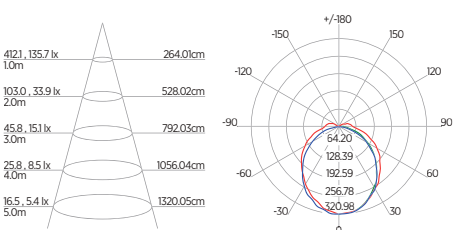

**SE-380.2432 | SE-380.2441
SE-380.2424 | SE-380.2433 | SE-380.2425
SE-380.2434 | SE-380.2426 | SE-380.2435
SE-380.2429 | SE-380.2438**