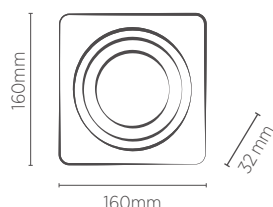

AR111

INFORMAÇÕES TÉCNICAS	BRANCO
REFERÊNCIA	SE-330.2038
CÓDIGO EAN	7898617515726
NICHO	157 x 157 x 115* mm
SOQUETE	GU10
PESO	105g

Compatível com AR111. Utilizar somente com lâmpada LED. Não acompanha lâmpada.

* A profundidade do nicho poderá variar de acordo com o modelo e marca da lâmpada utilizada.