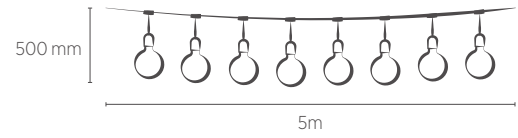

1. **Contém:**
2. Cabo com 5m
   - 8 soquetes com base E27
   - Tomada de rede com conector