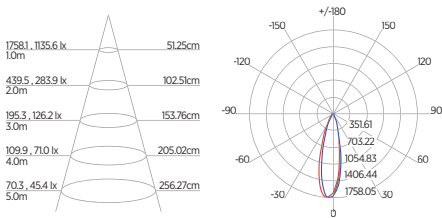

SE-130.2989 | SE-130.2990 | SE-130.2991