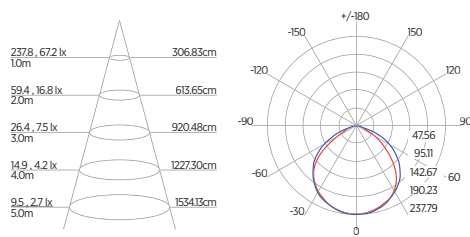

SE-150.3118 | SE-150.3117 | SE-150.3119