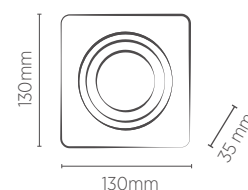

INFORMAÇÕES TÉCNICAS	BRANCO	PRETO	BRANCO/ PRETO
FACE PLANA	REFERÊNCIA	SE-330.1047	SE-330.1051	-
	CÓDIGO EAN	7898583684044	7898583684082	-
	NICHO	115 x 115 x 70* mm		
FACE RECUADA	REFERÊNCIA	SE-330.1048	SE-330.1052	SE-330.1201
	CÓDIGO EAN	7898583684051	7898583684099	7898583685263
	NICHO	115 x 115 x 125* mm		
	SOQUETE	GU10		
	PESO	120g		

* A profundidade do nicho poderá variar de acordo com o modelo e marca da lâmpada utilizada. Compatível com AR70 LED. Não acompanha lâmpada. Utilizar somente com lâmpada LED.