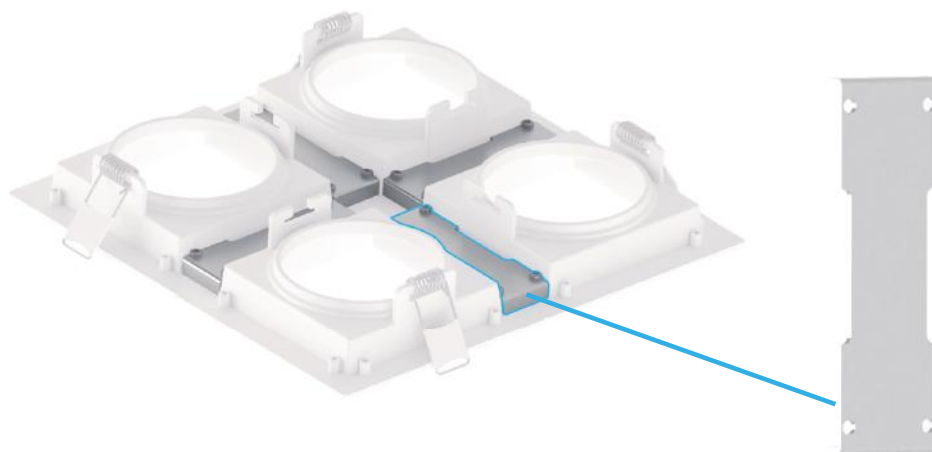

Compatível com qualquer modelo quadrado recuado SAVEENERGY.

SISTEMA CONECTA
EMBUTIDOS
MR16/PAR20/AR70

SE-330.1275 (5 unidades)

SISTEMA CONECTA
EMBUTIDOS
PAR30/AR111

SE-330.1276 (5 unidades)

SISTEMA CONECTA
EMBUTIDOS
MR11 / MR16 NO FRAME

SE-330.1604 (5 unidades)