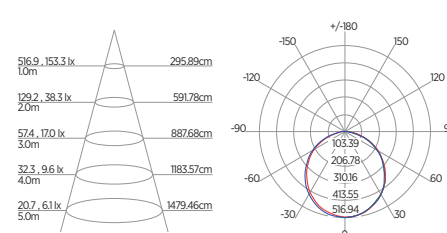

SE-255.2108 | SE-255.2123 | SE-255.2742 SE-255.2110 | SE-255.2125 | SE-255.2744 SE-255.2109 | SE-255.2124 | SE-255.2743 SE-255.2111 | SE-255.2126 | SE-255.2745

gráficos referentes ao modelo de 1m