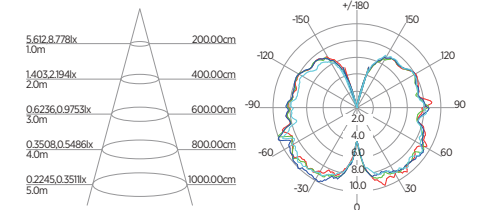

SE-230.1531