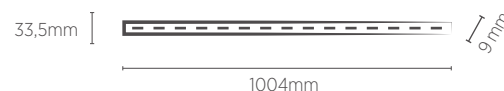

30 LEDS/0,5m

PLACA DE LED PLUG & PLAY MILKY

50 CENTÍMETROS

10W

INFORMAÇÕES TÉCNICAS	1400K ÂMBAR		3000K LUZ QUENTE		4000K LUZ NEUTRA		6500K LUZ FRIA		LUZ VIOLETA	
REFERÊNCIA	SE-380.2416	SE-380.2423	SE-380.2410	SE-380.2417	SE-380.2411	SE-380.2418	SE-380.2412	SE-380.2419	SE-380.2415	SE-380.2422
CÓDIGO EAN	7908442000806	7908442000875	7908442000745	7908442000813	7908442000752	7908442000820	7908442000769	7908442000837	7908442000790	7908442000868
TENSÃO	127V	220V	127V	220V	127V	220V	127V	220V	127V	220V
FLUXO LUMINOSO	450 lm				660 lm				-	-
ÂNGULO	120°									
IRC	≥80									
ÍNDICE DE PROTEÇÃO	44 - Pode ser utilizado somente em áreas internas									
CORRENTE NOMINAL	74mA	45mA	74mA	45mA	74mA	45mA	74mA	45mA	74mA	45mA
FATOR DE POTÊNCIA	0,9									
FREQUÊNCIA	60Hz									
PESO	30g									
VIDA ÚTIL	25.000 horas									

30 LEDS/0,5m

PLACA DE LED PLUG & PLAY

1 METRO

20W

INFORMAÇÕES TÉCNICAS	1400K LUZ QUENTE		3000K LUZ QUENTE		4000K LUZ NEUTRA		6500K LUZ FRIA		LUZ VIOLETA	
REFERÊNCIA	SE-380.2390	SE-380.2399	SE-380.2382	SE-380.2391	SE-380.2383	SE-380.2392	SE-380.2384	SE-380.2393	SE-380.2387	SE-380.2396
CÓDIGO EAN	7908442000530	7908442000622	7908442000455	7908442000547	7908442000462	7908442000554	7908442000479	7908442000561	7908442000509	7908442000592
TENSÃO	127V	220V	127V	220V	127V	220V	127V	220V	127V	220V
FLUXO LUMINOSO	970 lm				1375 lm				-	-
ÂNGULO	120°									
IRC	≥80									
ÍNDICE DE PROTEÇÃO	44 - Pode ser utilizado somente em áreas internas									
CORRENTE NOMINAL	147mA	85mA	147mA	85mA	147mA	85mA	147mA	85mA	147mA	85mA
FATOR DE POTÊNCIA	0,9									
FREQUÊNCIA	60Hz									
PESO	56g									
VIDA ÚTIL	25.000 horas									