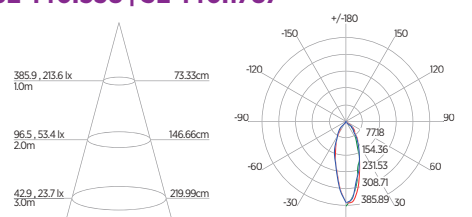

SE-140.538 | SE-140.1787