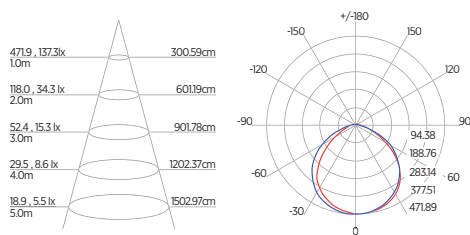

SE-150.3139 | SE-150.3120 | SE-150.3140