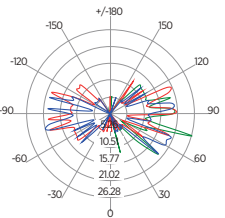

SE-200.1028
SE-200.1029