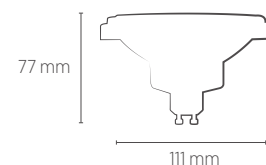

INFORMAÇÕES TÉCNICAS	2700K LUZ QUENTE
REFERÊNCIA	SE-105.1445
CÓDIGO EAN	7898583687274
FLUXO LUMINOSO	1050 lm
EFICIÊNCIA LUMINOSA	88 lm/W
NÚMERO REGISTRO	002961/2020
OCP	UL
INTENSIDADE LUMINOSA	1600 cd
ÂNGULO	24°
IRC	≥80
ÍNDICE DE PROTEÇÃO	40 - Pode ser utilizado somente em áreas internas
CORRENTE NOMINAL	92mA (127V) / 58mA (220V)
FATOR DE POTÊNCIA	0,8
FREQUÊNCIA	60Hz
BASE	GU10
PESO	120g
VIDA ÚTIL	25.000 horas

*Produto certificado de acordo com a portaria Inmetro 69 de 16/02/2022.