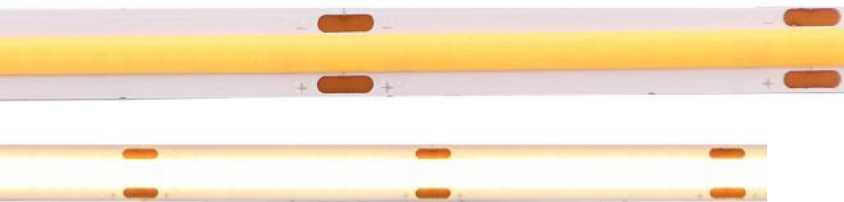

FITA 12V NANO ALTO IRC

5 METROS

18W/m