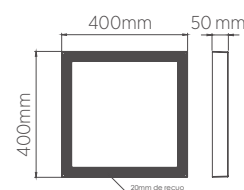

- Pronto para instalar
- Driver incluso
- Acompanha acessórios para instalação

LUMINÁRIA NO FRAME 155 x 155 mm

EMBUTIR

12W

INFORMAÇÕES TÉCNICAS	3000K LUZ QUENTE	4000K LUZ NEUTRA	5700K LUZ FRIA
REFERÊNCIA	SE-240.2039	SE-240.2040	SE-240.2041
CÓDIGO EAN	7898617515733	7898617515740	7898617515757
FLUXO LUMINOSO	900 lm		1000 lm
NICHO	153 x 153 x 100 mm		
PESO	232g		
ÂNGULO	120°		
IRC	≥70		
ÍNDICE DE PROTEÇÃO	40 - Pode ser utilizado somente em áreas internas		
CORRENTE NOMINAL	160mA (127V) / 105mA (220V)		
FATOR DE POTÊNCIA	0,5		
FREQUÊNCIA	60Hz		
VIDA ÚTIL	25.000 horas		