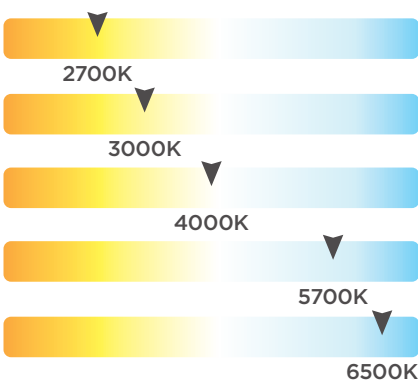

Temperatura de Cor

Expressa a aparência de cor da luz emitida pela fonte de luz. Quando falamos em luz quente ou fria, não estamos nos referindo ao calor físico da lâmpada, e sim a tonalidade de cor que ela apresenta ao ambiente. A luz "quente", de aparência amarelada, possui temperatura de cor até 3000K, sendo mais aconchegante. A luz "fria" de aparência branca, tem temperatura de cor maior que 6000K, emitindo uma luz mais clara e estimulante.

Unidade de Medida: Kelvin (K)