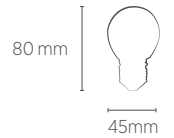

G45 FILAMENTO MILKY

4W

Incandescente
40W

Fluorescente Compacta
12W

INFORMAÇÕES TÉCNICAS	2400K LUZ QUENTE
REFERÊNCIA	SE-375.2331
CÓDIGO EAN	7898617519816
FLUXO LUMINOSO	360 lm
ESPECIFICAÇÃO DO LED	4 X Filamento LED
ÂNGULO	360°
IRC/R9	≥80
ÍNDICE DE PROTEÇÃO	65 - Pode ser utilizado em áreas externas
CORRENTE NOMINAL	78mA (127V) / 45mA (220V)
FATOR DE POTÊNCIA	0,5
FREQUÊNCIA	60Hz
BASE	E27
PESO	17g
VIDA ÚTIL	15.000 horas