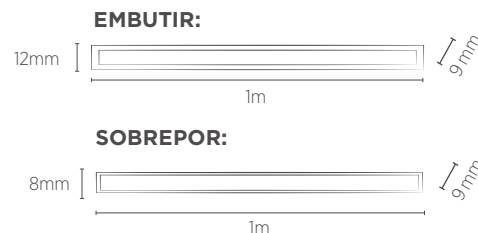

ULTRA FINO

INFORMAÇÕES TÉCNICAS	BRANCO		JET BLACK	
	3000K LUZ QUENTE	4000K LUZ NEUTRA	3000K LUZ QUENTE	4000K LUZ NEUTRA
REFERÊNCIA	SE-255.2874	SE-255.2875	SE-255.2876	SE-255.2877
EMBUTIR CÓDIGO EAN	7908442005221	7908442005245	7908442005283	7908442005306
NICHO	1001 x 7,6 x 10 mm			
PESO	74g			
REFERÊNCIA	SE-255.2878	SE-255.2879	SE-255.2880	SE-255.2881
SOBREPOR CÓDIGO EAN	7908442005320	7908442005344	7908442005368	7908442005399
PESO	71g			
FLUXO LUMINOSO	475 lm		325 lm	
ÂNGULO	120°			
IRC/R9	≥90 / ≥30			
ÍNDICE DE PROTEÇÃO	20 - Pode ser utilizado somente em áreas internas			
CORRENTE NOMINAL	800mA			
FREQUÊNCIA	60Hz			
VIDA ÚTIL	25.000 horas