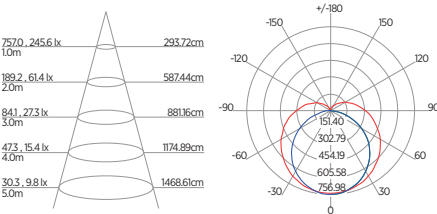

SE-230.1514