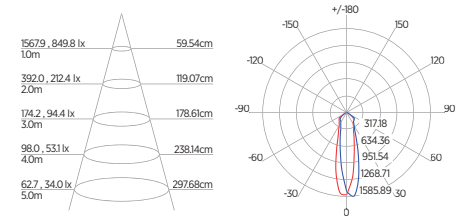

SE-105.1445