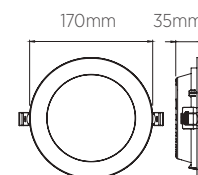

INFORMAÇÕES TÉCNICAS	3000K LUZ QUENTE	4000K LUZ NEUTRA	6500K LUZ FRIA
EMBUTIR	BRANCO			
	REFERÊNCIA	SE-240.3216	SE-240.3217	SE-240.3218
	CÓDIGO EAN	7908442011277	7908442011284	7908442011291
	JET BLACK			
	REFERÊNCIA	SE-240.3219	SE-240.3220	SE-240.3221
	CÓDIGO EAN	7908442011307	7908442011314	7908442011321
	NICHO	Ø 155 x 40 mm		
	PESO	120g		

EMBUTIR: