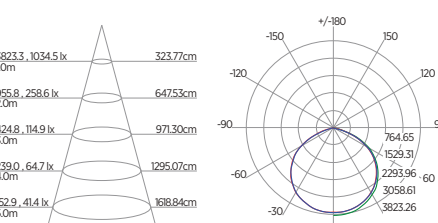

SE-270.3056

gráficos referentes ao modelo de 127V