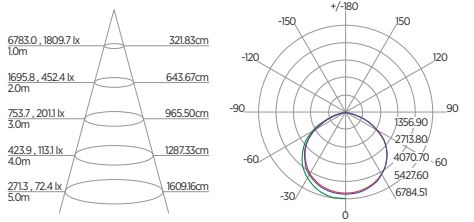

SE-270.3058