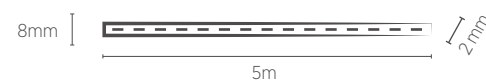

Distância entre os pontos de corte: 41,5mm

87 LEDs/1,2m

FITA TENSÃO DE REDE

100 METROS

14,4W/m

INFORMAÇÕES TÉCNICAS	3000K LUZ QUENTE		4000K LUZ NEUTRA		6500K LUZ FRIA	
	SE-155.3097	SE-155.3099	SE-155.3098	SE-155.3100	SE-155.3133	SE-155.3134
CÓDIGO EAN	7908442008314	7908442008338	7908442008321	7908442008345	7908442008239	7908442008260
TENSÃO	127V	220V	127V	220V	127V	220V
FLUXO LUMINOSO	900 lm/m					
ÂNGULO	120°					
IRC	≥80					
ÍNDICE DE PROTEÇÃO	67 - Proteção de silicone para as aplicações internas e externas					
CORRENTE NOMINAL	113 mA	65 mA	113 mA	65 mA	113 mA	65 mA
FATOR DE POTÊNCIA	0,9					
FREQUÊNCIA	60Hz					
TAMANHO	100000 x 11 x 6 mm					
PESO	7kg					
VIDA ÚTIL	25.000 horas					

Distância entre os pontos de corte: 200mm

* Não acompanha kit de instalação.

60 LEDs/m

FITA 12V

5 METROS

6W/m

INFORMAÇÕES TÉCNICAS	3000K LUZ QUENTE	4000K LUZ NEUTRA	6500K LUZ FRIA
REFERÊNCIA	SE-145.3101	SE-145.3102	SE-145.3103
CÓDIGO EAN	7908442008000	7908442008017	7908442008024
FLUXO LUMINOSO	600 lm/m		
ÂNGULO	120°		
IRC	≥80		
ÍNDICE DE PROTEÇÃO	20 - Pode ser utilizado somente em áreas internas		
CORRENTE NOMINAL	500mA		
PESO	55g		
VIDA ÚTIL	25.000 horas		

Distância entre os pontos de corte: 50 mm

60 LEDS/m

Ambiente iluminado
com Fita LED

FITA 12V

5 METROS

12W/m

INFORMAÇÕES TÉCNICAS	2700K LUZ QUENTE	3000K LUZ QUENTE	4000K LUZ NEUTRA	6500K LUZ FRIA
REFERÊNCIA	SE-145.3148	SE-145.3104	SE-145.3105	SE-145.3106
CÓDIGO EAN	7908442009632	7908442008031	7908442008048	7908442008055
FLUXO LUMINOSO	1100 lm/m			
ÂNGULO	120°			
IRC	≥80			
ÍNDICE DE PROTEÇÃO	20 - Pode ser utilizado somente em áreas internas			
CORRENTE NOMINAL	1000mA			
PESO	55g			
VIDA ÚTIL	25.000 horas			