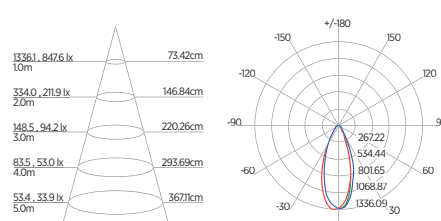

SE-115.1462 | SE-115.2863 | SE-115.2012 | SE-115.1463