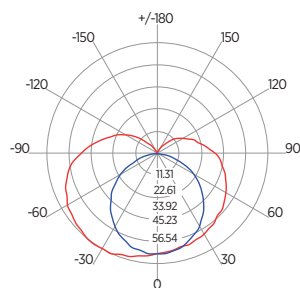

SE-155.3022

modelo de 220V