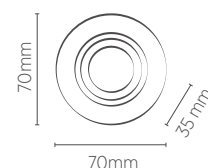

EMBUTIDO MINI DICRÓICA

REDONDO

MR11

INFORMAÇÕES TÉCNICAS		BRANCO	PRETO
FACE PLANA	REFERÊNCIA	SE-330.1271	SE-330.1273
	CÓDIGO EAN	7898583685577	7898583685591
	NICHO	Ø 58 x 70* mm	
	SOQUETE	GU10	
	PESO	50g	

* A profundidade do nicho poderá variar de acordo com o modelo e marca da lâmpada utilizada. Compatível com Mini Dicroica MR11 LED. Não acompanha lâmpada. Utilizar somente com lâmpada LED.