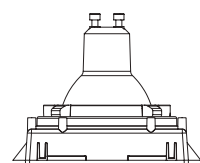

EMBUTIDO NO FRAME QUADRADO

TROCA DA LÂMPADA PELO SISTEMA CLICK

**FÁCIL INSTALAÇÃO
NÃO NECESSITA
ACESSÓRIOS EXTRAS**

EMBUTIDO NO FRAME

MR11

INFORMAÇÕES TÉCNICAS	BRANCO
REFERÊNCIA	SE-330.2033
CÓDIGO EAN	7898617515672
NICHO	68 x 68 x 65* mm
SOQUETE	GU10
PESO	35g