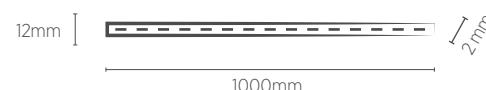

Distância entre os pontos de corte: 33 mm

PLACA DE LED PARA PERFIL

COMPATÍVEL COM LLS E OUTROS MODELOS DE PERFIS

50W - 2 METROS

INFORMAÇÕES TÉCNICAS	3000K LUZ QUENTE	4000K LUZ NEUTRA	5700K LUZ FRIA
REFERÊNCIA	SE-275.2256	SE-275.2253	SE-275.2250
CÓDIGO EAN	7898617518918	7898617518888	7898617518857
FLUXO LUMINOSO	2600 lm		
IRC	≥80		
PESO	65g		