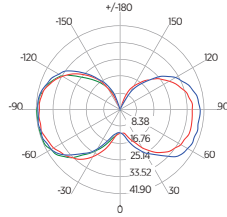

SE-265.2103