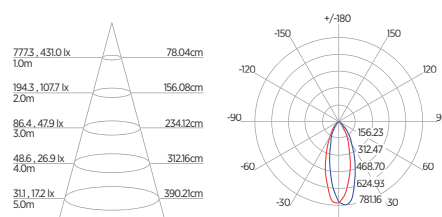

SE-130.1426