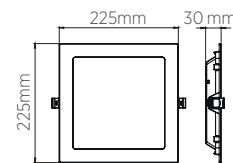

LUMINÁRIA 225 x 225 mm

EMBUTIR / SOBREPOR

20W

Fácil instalação
Atráves de molas
(Embutir).

- Pronto para instalar
- Driver incluso
- Acompanha acessórios para instalação

EMBUTIR:

SOBREPOR:

INFORMAÇÕES TÉCNICAS	3000K LUZ QUENTE	4000K LUZ NEUTRA	6500K LUZ FRIA
BRANCO			
REFERÊNCIA	SE-240.3004	SE-240.3005	SE-240.3006
CÓDIGO EAN	7908442006365	7908442006372	7908442006389
JET BLACK			
REFERÊNCIA	SE-240.3013	SE-240.3014	SE-240.3015
CÓDIGO EAN	7908442006457	7908442006464	7908442006471
NICHO	205 x 205 x 33 mm		
PESO	225g		
BRANCO			
REFERÊNCIA	SE-240.596	SE-240.597	SE-240.598
CÓDIGO EAN	7898617511407	7898617511414	7898617511421
JET BLACK			
REFERÊNCIA	SE-240.1616	SE-240.1617	SE-240.1618
CÓDIGO EAN	7898617512152	7898617512169	7898617512176
FLUXO LUMINOSO	1220 lm		1375 lm
PESO	320g		
ÂNGULO	120°		
IRC	≥70		
ÍNDICE DE PROTEÇÃO	40 - Pode ser utilizado somente em áreas internas		
CORRENTE NOMINAL	260mA (127V) / 165mA (220V)		
FATOR DE POTÊNCIA	0,5		
FREQUÊNCIA	60Hz		
VIDA ÚTIL	25.000 horas		