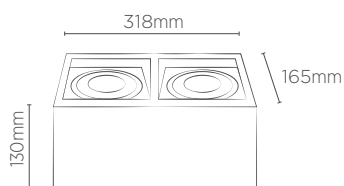

AR111	BRANCO	PRETO	BRANCO/ PRETO	CINZA	MARROM
REFERÊNCIA	SE-385.2596	SE-385.2598	SE-385.2606	SE-385.2602	SE-385.2604
CÓDIGO EAN	7908442004422	7908442004446	7908442004521	7908442004484	7908442004507
PESO	635g				
SOQUETE	GU10				

Não acompanha lâmpada.