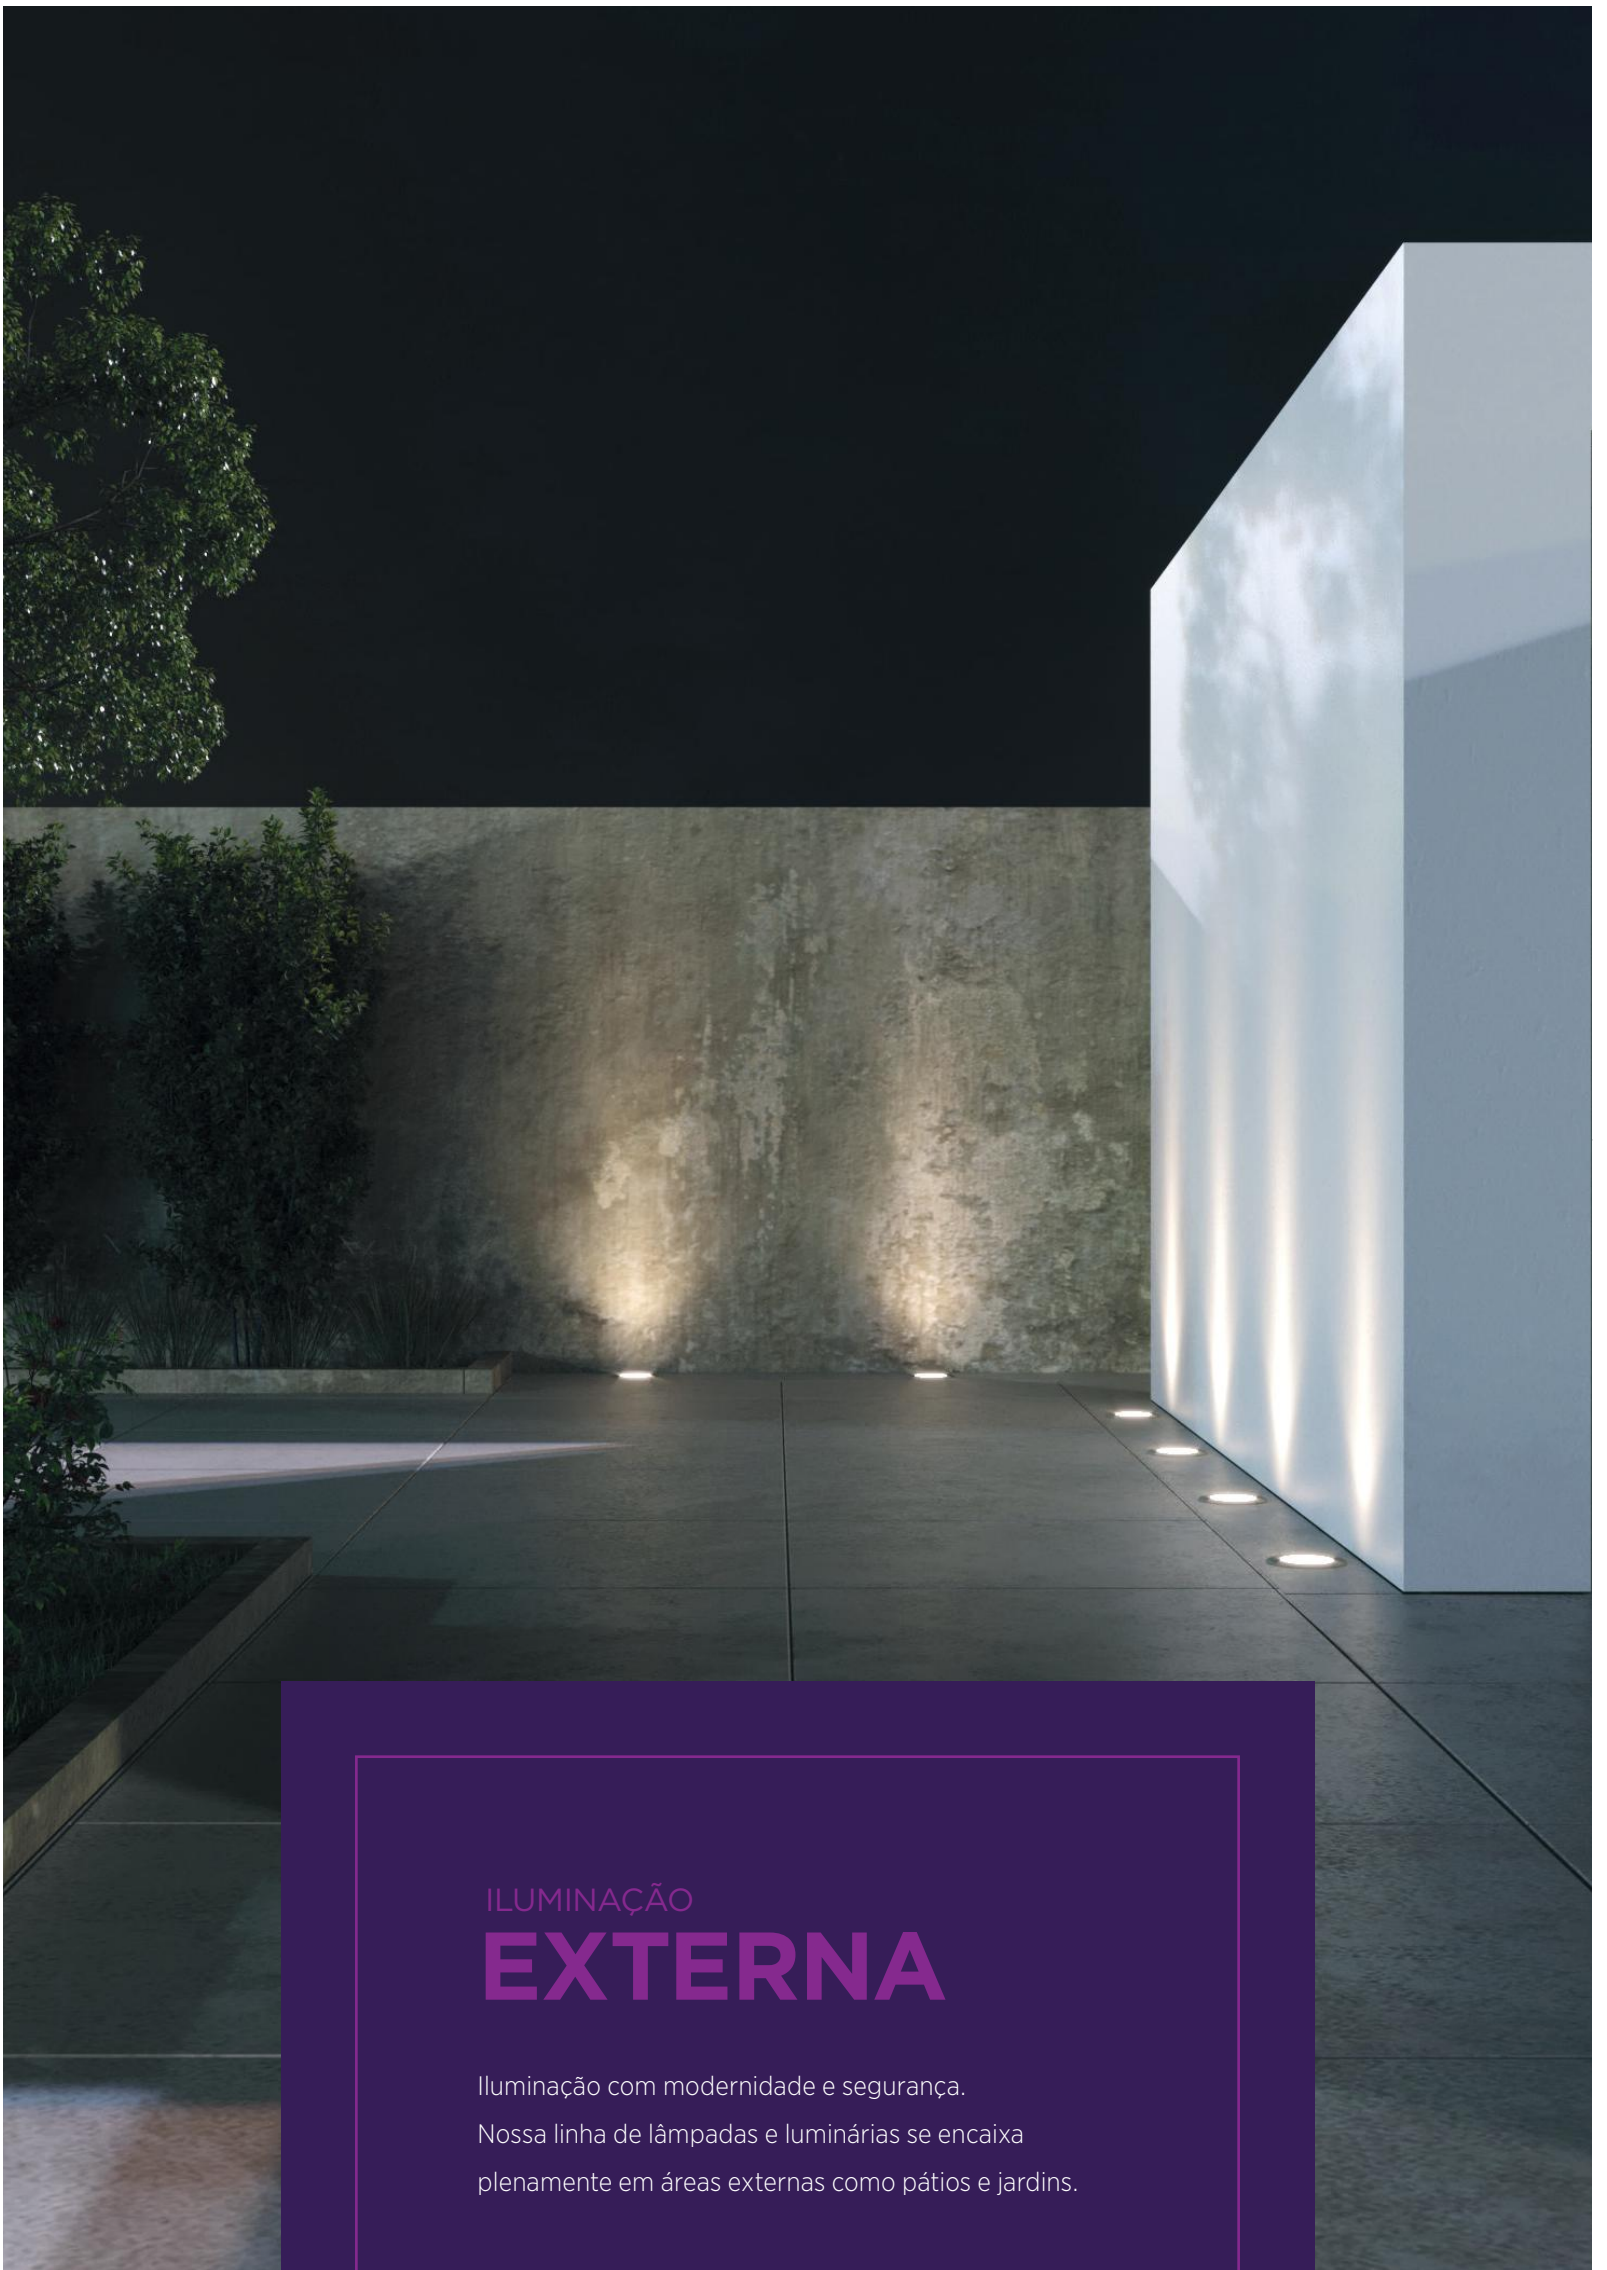

ILUMINAÇÃO
EXTERNA

Iluminação com modernidade e segurança.
Nossa linha de lâmpadas e luminárias se encaixa
plenamente em áreas externas como pátios e jardins.