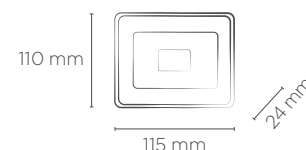

*Acompanha fonte luminosa

PROJETOR LED

20W

IP65

Garantia

Não permite dimerização

Bivolt (85-240V)

INFORMAÇÕES TÉCNICAS	3000K LUZ QUENTE	5500K LUZ FRIA
REFERÊNCIA	SE-270.3124	SE-270.3053
CÓDIGO EAN	7908442007928	7908442007225
FLUXO LUMINOSO	1800 lm	
ÂNGULO	120°	
IRC	≥80	
ÍNDICE DE PROTEÇÃO	65 - Pode ser utilizado em áreas externas	
CORRENTE NOMINAL	157 mA (127V) / 91 mA (220V)	
FATOR DE POTÊNCIA	0,9	
FREQUÊNCIA	60Hz	
PESO	220g	
VIDA ÚTIL	25.000 horas	