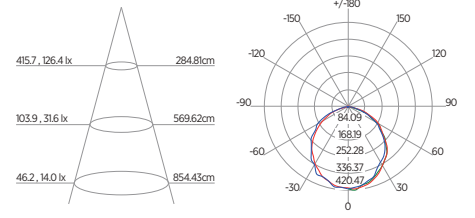

SE-240.3007 | SE-240.3008 | SE-240.3009
SE-240.3016 | SE-240.3017 | SE-240.3018
SE-240.602 | SE-240.603 | SE-240.604
SE-240.1619 | SE-240.1620 | SE-240.1621