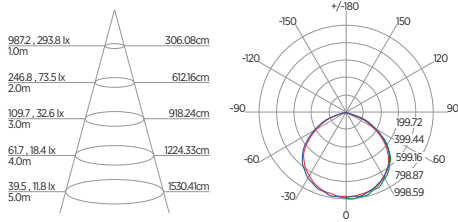

SE-270.3054

gráficos referentes ao modelo de 127V