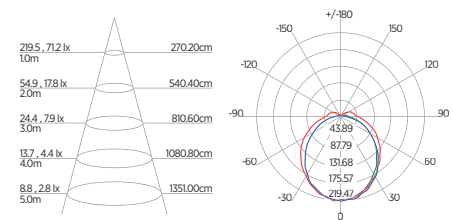

**SE-380.2416 | SE-380.2423 | SE-380.2410
SE-380.2417 | SE-380.2411 | SE-380.2418
SE-380.2412 | SE-380.2419 | SE-380.2415
SE-380.2422**