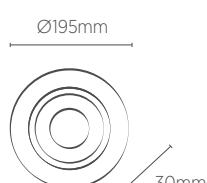

AR111

INFORMAÇÕES TÉCNICAS	BRANCO
REFERÊNCIA	SE-330.2624
CÓDIGO EAN	7908442004910
NICHO	Ø190 x 110 mm
SOQUETE	GU10
PESO	150g

Não acompanha lâmpada.