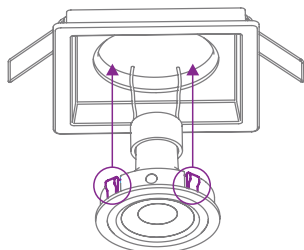

**SISTEMA
CLICK**

Substitua a lâmpada sem remover o embutido*.

* Exceto modelo MR11 quadrado recuado

**FOCO
ORBITAL**