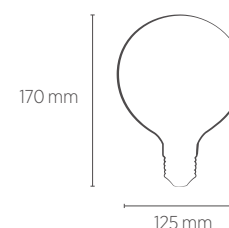

T30 FILAMENTO VINTAGE

2W

Incandescente
20W

Fluorescente Compacta
5W

INFORMAÇÕES TÉCNICAS	2200K LUZ QUENTE
REFERÊNCIA	SE-345.1392
CÓDIGO EAN	7898583686291
FLUXO LUMINOSO	200 lm
ESPECIFICAÇÃO DO LED	3 X Filamento LED
ÂNGULO	360°
IRC	≥77
ÍNDICE DE PROTEÇÃO	65 - Pode ser utilizado em áreas externas
CORRENTE NOMINAL	32mA (127V) / 18mA (220V)
FATOR DE POTÊNCIA	0,4
FREQUÊNCIA	60Hz
BASE	E27
PESO	40g
VIDA ÚTIL	15.000 horas