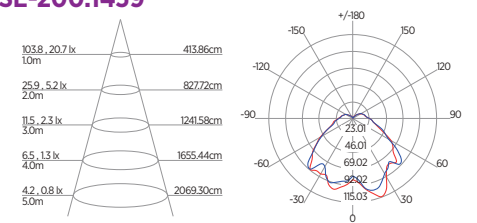

SE-200.1459