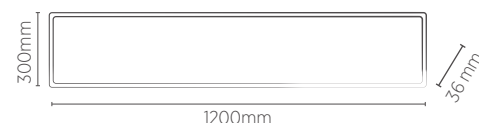

LUMINÁRIA RETANGULAR ALTO IRC

1200 x 300 mm

SOBREPOR

Alta definição de cores

Garantia

Não permite dimerização

Bivolt (85-240V)

45W

INFORMAÇÕES TÉCNICAS	3000K LUZ QUENTE	4000K LUZ NEUTRA	5700K LUZ FRIA
BRANCO			
REFERÊNCIA	SE-240.2297	SE-240.2298	SE-240.2299
CÓDIGO EAN	7898617519342	7898617519359	7898617519366
PESO	1350g		
FLUXO LUMINOSO	3520 lm		
ÂNGULO	120°		
IRC/R9	≥90 / ≥50		
CORRENTE NOMINAL	320mA (127V) / 180mA (220V)		
FATOR DE POTÊNCIA	0,9		
FREQUÊNCIA	60Hz		
VIDA ÚTIL	25.000 horas		

- Pronto para instalar
- Driver incluso
- Acompanha acessórios para instalação