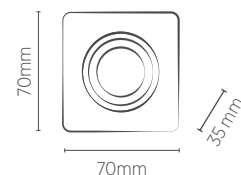

INFORMAÇÕES TÉCNICAS	BRANCO	PRETO	BRANCO/ PRETO
FACE PLANA	REFERÊNCIA	SE-330.1270	SE-330.1272	-
	CÓDIGO EAN	7898583685560	7898583685584	-
	NICHO	62 x 62 x 65* mm		
FACE RECUADA	REFERÊNCIA	SE-330.1575	SE-330.1576	SE-330.1577
	CÓDIGO EAN	7898583689889	7898583689896	7898583689902
	NICHO	62 x 62 x 70* mm		
	SOQUETE	GU10		
	PESO	50g		

* A profundidade do nicho poderá variar de acordo com o modelo e marca da lâmpada utilizada. Compatível com Mini Dicróica MR11 LED. Não acompanha lâmpada. Utilizar somente com lâmpada LED.