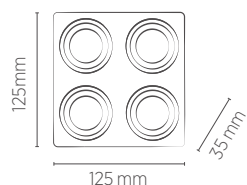

EMBUTIDO MULTI QUÁDRUPLO

MR11	BRANCO	PRETO	BRANCO/ PRETO
REFERÊNCIA	SE-330.3127	SE-330.3129	SE-330.3131
CÓDIGO EAN	7908442007959	7908442007973	7908442007997
TAMANHO	125 x 125 x 35 mm		
NICHO	117 x 117 x 65 mm		
PESO	130g		

Não acompanha lâmpada.

MR16	BRANCO	PRETO	BRANCO/ PRETO
REFERÊNCIA	SE-330.2895	SE-330.2898	SE-330.2901
CÓDIGO EAN	7908442005252	7908442005290	7908442005351
TAMANHO	175 x 175 x 35 mm		
NICHO	165 x 165 x 80 mm		
PESO	155g		

Não acompanha lâmpada.

PAR20	BRANCO	PRETO	BRANCO/ PRETO
REFERÊNCIA	SE-330.2904	SE-330.2907	SE-330.2910
CÓDIGO EAN	7908442005405	7908442005443	7908442005474
TAMANHO	235 x 235 x 35 mm		
NICHO	220 x 220 x 125 mm		
PESO	275g		

Não acompanha lâmpada.

AR70	BRANCO	PRETO	BRANCO/ PRETO
REFERÊNCIA	SE-330.2913	SE-330.2916	SE-330.2919
CÓDIGO EAN	7908442005504	7908442005535	7908442005566
TAMANHO	235 x 235 x 35 mm		
NICHO	220 x 220 x 80 mm		
PESO	245g		

Não acompanha lâmpada.