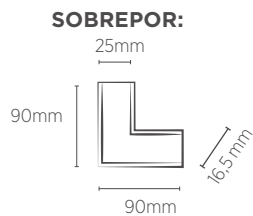

CONEXÃO CURVA 90°

EMBUTIR / SOBREPOR

4W