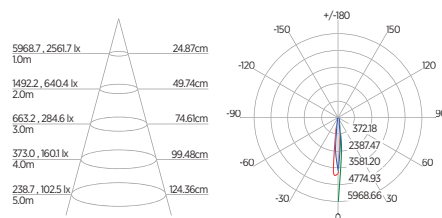

SE-105.1408