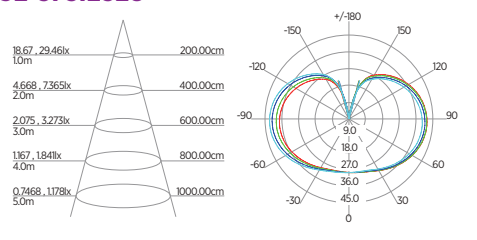

SE-375.2328