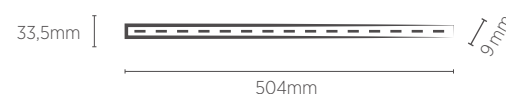

50 CENTÍMETROS

10W

INFORMAÇÕES TÉCNICAS	1400K ÂMBAR		3000K LUZ QUENTE		4000K LUZ NEUTRA		6500K LUZ FRIA		LUZ VIOLETA	
REFERÊNCIA	SE-380.2374	SE-380.2381	SE-380.2368	SE-380.2375	SE-380.2369	SE-380.2376	SE-380.2370	SE-380.2377	SE-380.2373	SE-380.2380
CÓDIGO EAN	7908442000370	7908442000448	7908442000318	7908442000387	7908442000325	7908442000394	7908442000332	7908442000400	7908442000363	7908442000431
TENSÃO	127V	220V	127V	220V	127V	220V	127V	220V	127V	220V
FLUXO LUMINOSO	480 lm	480 lm	680 lm	680 lm	680 lm	680 lm	680 lm	680 lm	-	-
ÂNGULO	120°									
IRC	≥80									
ÍNDICE DE PROTEÇÃO	44 - Pode ser utilizado somente em áreas internas									
CORRENTE NOMINAL	74mA	45mA	74mA	45mA	74mA	45mA	74mA	45mA	74mA	45mA
FATOR DE POTÊNCIA	0,9									
FREQUÊNCIA	60Hz									
PESO	30g									
VIDA ÚTIL	25.000 horas									