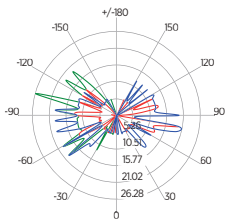

DECORATIVA

SE-265.507
SE-265.509
SE-265.1450
SE-265.1451
SE-265.1981
SE-265.1982