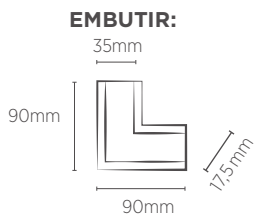

CONEXÃO CURVA 90°

EMBUTIR / SOBREPOR

4W