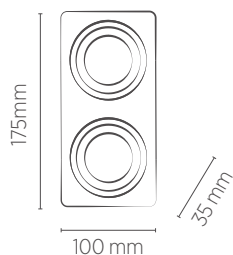

EMBUTIDO MULTI DUPLO

MULTI
MULTI
MULTI

	MR11	BRANCO	PRETO	BRANCO/ PRETO
FACE RECUADA	REFERÊNCIA	SE-330.3126	SE-330.3128	SE-330.3130
	CÓDIGO EAN	7908442007942	7908442007966	7908442007980
	NICHO	62 x 117 x 65 mm		
	PESO	75g		
FACE PLANA	REFERÊNCIA	SE-330.3169	SE-330.3170	-
	CÓDIGO EAN	7908442010140	7908442010157	-
	PESO	90g		
	SOQUETE	GU10		

Não acompanha lâmpada.

	MR16	BRANCO	PRETO	BRANCO/ PRETO
FACE RECUADA	REFERÊNCIA	SE-330.2893	SE-330.2896	SE-330.2899
	CÓDIGO EAN	7908442005214	7908442005269	7908442005313
	NICHO	90 x 165 x 80 mm		
	PESO	110g		
FACE PLANA	REFERÊNCIA	SE-330.3171	SE-330.3172	-
	CÓDIGO EAN	7908442010164	7908442010171	-
	PESO	130g		
	SOQUETE	GU10		

Não acompanha lâmpada.

	PAR20	BRANCO	PRETO	BRANCO/ PRETO
FACE RECUADA	REFERÊNCIA	SE-330.2902	SE-330.2905	SE-330.2908
	CÓDIGO EAN	7908442005375	7908442005412	7908442005450
	NICHO	115 x 220 x 125 mm		
	PESO	175g		
FACE PLANA	REFERÊNCIA	SE-330.3173	SE-330.3174	-
	CÓDIGO EAN	7908442010188	7908442010195	-
	PESO	200g		
	SOQUETE	E27		

Não acompanha lâmpada.

	AR70	BRANCO	PRETO	BRANCO/ PRETO
FACE RECUADA	REFERÊNCIA	SE-330.2911	SE-330.2914	SE-330.2917
	CÓDIGO EAN	7908442005481	7908442005511	7908442005542
	NICHO	115 x 220 x 80 mm		
	PESO	160g		
FACE PLANA	REFERÊNCIA	SE-330.3175	SE-330.3176	-
	CÓDIGO EAN	7908442010201	7908442010218	-
	PESO	190g		
	SOQUETE	GU10		

Não acompanha lâmpada.