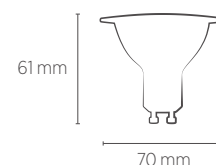

INFORMAÇÕES TÉCNICAS	2700K LUZ QUENTE	3000K LUZ QUENTE
REFERÊNCIA	SE-100.1647	SE-100.2864
CÓDIGO EAN	7898617512497	7908442006594
FLUXO LUMINOSO	350lm	350lm
EFICIÊNCIA LUMINOSA	73lm/W	73lm/W
NÚMERO REGISTRO	002952/2020	007101/2022
OCP	UL	
INTENSIDADE LUMINOSA	1100cd	
ÂNGULO	24°	
IRC/R9	≥80	
ÍNDICE DE PROTEÇÃO	40 - Pode ser utilizado somente em áreas internas	
CORRENTE NOMINAL	62mA (127V) / 43mA (220V)	
FATOR DE POTÊNCIA	0,5	
FREQUÊNCIA	60Hz	
BASE	GU10	
PESO	47g	
VIDA ÚTIL	25.000 horas	

*Produto certificado de acordo com a portaria Inmetro 69 de 16/02/2022.