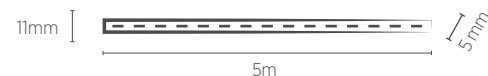

Distância entre os pontos de corte: 25 mm

120 LEDS/m

FITA 12V

5 METROS

18W/m

INFORMAÇÕES TÉCNICAS	2700K LUZ QUENTE	3000K LUZ QUENTE	4000K LUZ NEUTRA
REFERÊNCIA	SE-145.3110	SE-145.3111	SE-145.3112
CÓDIGO EAN	7908442008093	7908442008109	7908442008116
FLUXO LUMINOSO	1800 lm/m		
ÂNGULO	120°		
IRC	≥80		
ÍNDICE DE PROTEÇÃO	20 - Pode ser utilizado somente em áreas internas		
CORRENTE NOMINAL	1500mA		
PESO	55g		
VIDA ÚTIL	25.000 horas		

Distância entre os pontos de corte: 25 mm

120 LEDS/m

FITA 12V IP65

5 METROS

12W/m

INFORMAÇÕES TÉCNICAS	2700K LUZ QUENTE	3000K LUZ QUENTE	4000K LUZ NEUTRA
REFERÊNCIA	SE-150.3118	SE-150.3117	SE-150.3119
CÓDIGO EAN	7908442009496	7908442008161	7908442009502
FLUXO LUMINOSO	1200 lm/m		
ÂNGULO	120°		
IRC	≥80		
ÍNDICE DE PROTEÇÃO	65 - Proteção de silicone para aplicações internas e externas		
CORRENTE NOMINAL	1000mA		
PESO	215g		
VIDA ÚTIL	25.000 horas		

Distância entre os pontos de corte: 25 mm

120 LEDS/m

FITA 12V IP65

5 METROS

18W/m

INFORMAÇÕES TÉCNICAS	2700K LUZ QUENTE	3000K LUZ QUENTE	4000K LUZ NEUTRA
REFERÊNCIA	SE-150.3139	SE-150.3120	SE-150.3140
CÓDIGO EAN	7908442009519	7908442008178	7908442009526
FLUXO LUMINOSO	1800 lm/m		
ÂNGULO	120°		
IRC	≥80		
ÍNDICE DE PROTEÇÃO	65 - Proteção de silicone para aplicações internas e externas		
CORRENTE NOMINAL	1500mA		
PESO	215g		
VIDA ÚTIL	25.000 horas		