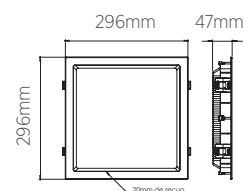

- Pronto para instalar
- Driver incluso
- Acompanha acessórios para instalação

LUMINÁRIA 300 x 300 mm

EMBUTIR RECUADA

25W

INFORMAÇÕES TÉCNICAS	3000K LUZ QUENTE	4000K LUZ NEUTRA	6500K LUZ FRIA
BRANCO			
REFERÊNCIA	SE-240.1654	SE-240.1655	SE-240.1656
CÓDIGO EAN	7898617512565	7898617512572	7898617512589
JET BLACK			
REFERÊNCIA	SE-240.1666	SE-240.1667	SE-240.1668
CÓDIGO EAN	7898617512688	7898617512695	7898617512701
FLUXO LUMINOSO	1760 lm		1850 lm
NICHO	275 x 275 x 50 mm		
PESO	435g		
ÂNGULO	120°		
IRC	≥70		
ÍNDICE DE PROTEÇÃO	40 - Pode ser utilizado somente em áreas internas		
CORRENTE NOMINAL	260mA (127V) / 165mA (220V)		
FATOR DE POTÊNCIA	0,5		
FREQUÊNCIA	60Hz		
VIDA ÚTIL	25.000 horas		