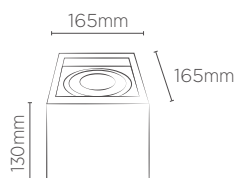

AR111	BRANCO	PRETO	BRANCO/ PRETO	CINZA	MARROM
REFERÊNCIA	SE-385.2595	SE-385.2597	SE-385.2605	SE-385.2601	SE-385.2603
CÓDIGO EAN	7908442004415	7908442004439	7908442004514	7908442004477	7908442004491
PESO	400g				
SOQUETE	GU10				

Não acompanha lâmpada.