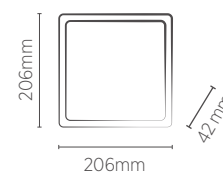

- Fácil instalação
- Baixo ofuscamento
- Luminosidade homogênea
- É possível fazer a troca do módulo luminoso ou driver se necessário, sem remover a moldura.