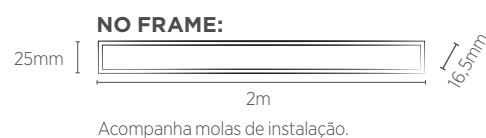

INFORMAÇÕES TÉCNICAS	3000K LUZ QUENTE	4000K LUZ NEUTRA	5700K LUZ FRIA	
	REFERÊNCIA	SE-255.2031	SE-255.2117	SE-255.2736
CÓDIGO EAN	7898617515658	7898617516945	7908442002770	
NICHO	1002 x 29 x 35 mm			
PESO	340g			
FLUXO LUMINOSO	1300 lm			
REFERÊNCIA	SE-255.2032	SE-255.2122	SE-255.2741	
CÓDIGO EAN	7898617515665	7898617516990	7908442002824	
NICHO	2002 x 29 x 35 mm			
PESO	680g			
FLUXO LUMINOSO	2600 lm			
ÂNGULO	120°			
IRC	≥80			
ÍNDICE DE PROTEÇÃO	40 - Pode ser utilizado somente em áreas internas			
CORRENTE NOMINAL	380mA(127V) / 263mA(220V) | 565mA(127V) / 380mA(220V)			
FATOR DE POTÊNCIA	0,5			
FREQUÊNCIA	60Hz			
VIDA ÚTIL	25.000 horas			

1 METRO

2 METROS