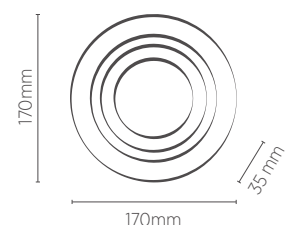

EMBUTIDO PAR30 REDONDO

	INFORMAÇÕES TÉCNICAS	BRANCO	PRETO	BRANCO/ PRETO
FACE PLANA	REFERÊNCIA	SE-330.1057	SE-330.1061	-
	CÓDIGO EAN	7898583684143	7898583684181	-
	NICHO	Ø 155 x 115* mm		
FACE RECUADA	REFERÊNCIA	SE-330.1058	SE-330.1062	SE-330.1204
	CÓDIGO EAN	7898583684150	7898583684198	7898583685317
	NICHO	Ø 155 x 130* mm		
	SOQUETE	E27		
	PESO	155g		

* A profundidade do nicho poderá variar de acordo com o modelo e marca da lâmpada utilizada. Compatível com PAR30 LED. Não acompanha lâmpada. Utilizar somente com lâmpada LED.