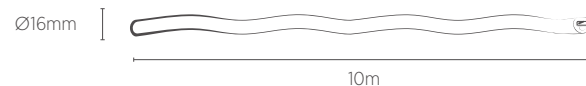

NEON GUIADO 360°

10 METROS

10W/m

INFORMAÇÕES TÉCNICAS	2700K LUZ QUENTE	
	SE-155.3023	SE-155.3022
REFERÊNCIA	SE-155.3023	SE-155.3022
CÓDIGO EAN	7908442006945	7908442006938
TENSÃO	127V	220V
FLUXO LUMINOSO	600 lm/m	
ÂNGULO	360°	
IRC	≥80	
ÍNDICE DE PROTEÇÃO	65 - Proteção de silicone para aplicações internas e externas	
CORRENTE NOMINAL	54mA (127V) / 36mA (220V)	
FATOR DE POTÊNCIA	0,92	
PESO	2,38kg	
VIDA ÚTIL	25.000 horas	

Distância entre os pontos de corte: 500mm (127V) / 1000mm (220V)

NEON GUIADO 360°

1. **Kit para instalação:**
2. 2 cabos conectores para rede elétrica
   - 2 conectores entre fitas
   - 6 terminais H para cabo conector
   - 4 terminais