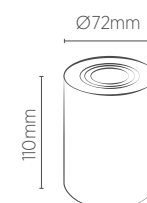

Compatível apenas com modelo MR16.
Não acompanha lâmpada.

PLAFON TOWER PENDENTE QUADRADO

INFORMAÇÕES TÉCNICAS		BRANCO	PRETO	CINZA	MARROM
FACE PLANA	REFERÊNCIA	SE-385.2969	SE-385.2971	SE-385.2973	SE-385.2975
	CÓDIGO EAN	7908442006174	7908442006198	7908442006211	7908442006235
	PESO	225g			
FACE RECUADA	REFERÊNCIA	SE-385.2970	SE-385.2972	SE-385.2974	SE-385.2976
	CÓDIGO EAN	7908442006181	7908442006204	7908442006228	7908442006242
	TAMANHO	72 x 72 x 112 mm			
	PESO	215g			
SOQUETE		GU10			