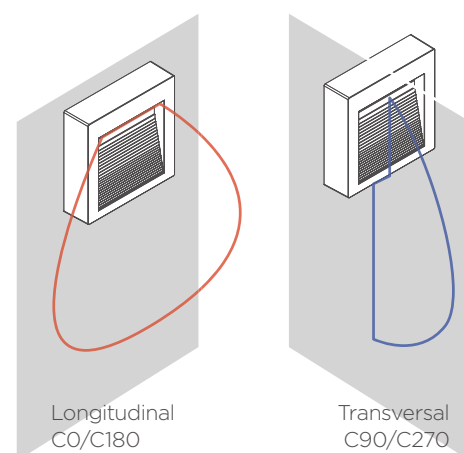

Gráfico 2 - Lâmpada PAR20 CRYSTAL 4,8W

Ilustração 3 - Balizador 3W
SE-355.1448 | SE-355.1507

Gráfico 3 - Balizador 3W

DIRECCIONAL

SE-100.1647

SE-100.1498

SE-105.1445

SE-100.1444