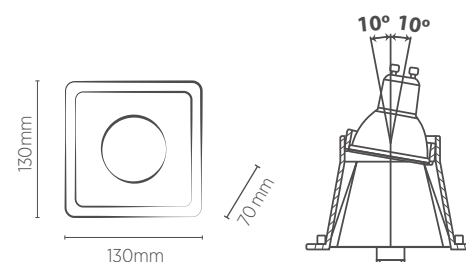

INFORMAÇÕES TÉCNICAS	BRANCO	PRETO	BRANCO/ PRETO
REFERÊNCIA	SE-330.1596	SE-330.1597	SE-330.1598
CÓDIGO EAN	7898617511827	7898617511834	7898617511841
TAMANHO	130 x 130 x 70 mm		
NICHO	120 x 120 x 165* mm		
SOQUETE	E27		
PESO	110g		

* A profundidade do nicho poderá variar de acordo com o modelo e marca da lâmpada utilizada. Compatível com PAR20 LED. Não acompanha lâmpada. Utilizar somente com lâmpada LED.

Efeito de luz oculta
Anti-Glare