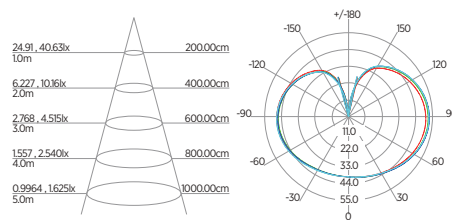

SE-220.1983