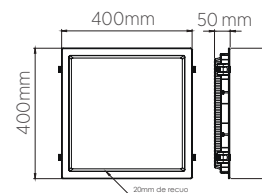

- Pronto para instalar
- Driver incluso
- Acompanha acessórios para instalação

LUMINÁRIA 400 x 400 mm EMBUTIR RECUADA

36W

INFORMAÇÕES TÉCNICAS	3000K LUZ QUENTE	4000K LUZ NEUTRA	6500K LUZ FRIA
BRANCO			
REFERÊNCIA	SE-240.1657	SE-240.1658	SE-240.1659
CÓDIGO EAN	7898617512596	7898617512602	7898617512619
JET BLACK			
REFERÊNCIA	SE-240.1669	SE-240.1670	SE-240.1671
CÓDIGO EAN	7898617512718	7898617512725	7898617512732
FLUXO LUMINOSO	2300 lm		2500 lm
NICHO	380 x 380 x 50 mm		
PESO	550g		
ÂNGULO	120°		
IRC	≥70		
ÍNDICE DE PROTEÇÃO	40 - Pode ser utilizado somente em áreas internas		
CORRENTE NOMINAL	345mA (127V) / 235mA (220V)		
FATOR DE POTÊNCIA	0,5		
FREQUÊNCIA	60Hz		
VIDA ÚTIL	25.000 horas		