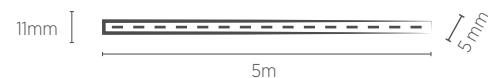

Distância entre os pontos de corte: 25 mm

120 LEDS/m

FITA 12V IP65

5 METROS

12W/m

INFORMAÇÕES TÉCNICAS	2700K LUZ QUENTE	3000K LUZ QUENTE	4000K LUZ NEUTRA
REFERÊNCIA	SE-150.3118	SE-150.3117	SE-150.3119
CÓDIGO EAN	7908442009496	7908442008161	7908442009502
FLUXO LUMINOSO	1200 lm/m		
ÂNGULO	120°		
IRC	≥80		
ÍNDICE DE PROTEÇÃO	65 - Proteção de silicone para aplicações internas e externas		
CORRENTE NOMINAL	1000mA		
PESO	215g		
VIDA ÚTIL	25.000 horas		

Distância entre os pontos de corte: 25 mm

120 LEDS/m

FITA 12V IP65

5 METROS

18W/m

INFORMAÇÕES TÉCNICAS	2700K LUZ QUENTE	3000K LUZ QUENTE	4000K LUZ NEUTRA
REFERÊNCIA	SE-150.3139	SE-150.3120	SE-150.3140
CÓDIGO EAN	7908442009519	7908442008178	7908442009526
FLUXO LUMINOSO	1800 lm/m		
ÂNGULO	120°		
IRC	≥80		
ÍNDICE DE PROTEÇÃO	65 - Proteção de silicone para aplicações internas e externas		
CORRENTE NOMINAL	1500mA		
PESO	215g		
VIDA ÚTIL	25.000 horas		

Distância entre os pontos de corte: 25 mm

120 LEDS/m

FITA 24V ALTO IRC

5 METROS

22W/m

INFORMAÇÕES TÉCNICAS	2700K LUZ QUENTE	3000K LUZ QUENTE
REFERÊNCIA	SE-145.3113	SE-145.3114
CÓDIGO EAN	7908442008123	7908442008130
FLUXO LUMINOSO	2200 lm/m	
ÂNGULO	120°	
IRC/R9	≥90 / ≥60	
ÍNDICE DE PROTEÇÃO	20 - Pode ser utilizado somente em áreas internas	
CORRENTE NOMINAL	900mA	
PESO	70g	
VIDA ÚTIL	25.000 horas	