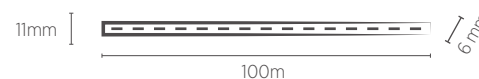

Distância entre os pontos de corte: 41,5mm

87 LEDs/1,2m

FITA TENSÃO DE REDE

100 METROS

14,4W/m

INFORMAÇÕES TÉCNICAS	3000K LUZ QUENTE		4000K LUZ NEUTRA		6500K LUZ FRIA	
	SE-155.3097	SE-155.3099	SE-155.3098	SE-155.3100	SE-155.3133	SE-155.3134
CÓDIGO EAN	7908442008314	7908442008338	7908442008321	7908442008345	7908442008239	7908442008260
TENSÃO	127V	220V	127V	220V	127V	220V
FLUXO LUMINOSO	900 lm/m					
ÂNGULO	120°					
IRC	≥80					
ÍNDICE DE PROTEÇÃO	67 - Proteção de silicone para as aplicações internas e externas					
CORRENTE NOMINAL	113 mA	65 mA	113 mA	65 mA	113 mA	65 mA
FATOR DE POTÊNCIA	0,9					
FREQUÊNCIA	60Hz					
TAMANHO	100000 x 11 x 6 mm					
PESO	7kg					
VIDA ÚTIL	25.000 horas					

Distância entre os pontos de corte: 200mm

* Não acompanha kit de instalação.

60 LEDs/m

FITA 12V

5 METROS

6W/m

INFORMAÇÕES TÉCNICAS	3000K LUZ QUENTE	4000K LUZ NEUTRA	6500K LUZ FRIA
REFERÊNCIA	SE-145.3101	SE-145.3102	SE-145.3103
CÓDIGO EAN	7908442008000	7908442008017	7908442008024
FLUXO LUMINOSO	600 lm/m		
ÂNGULO	120°		
IRC	≥80		
ÍNDICE DE PROTEÇÃO	20 - Pode ser utilizado somente em áreas internas		
CORRENTE NOMINAL	500mA		
PESO	55g		
VIDA ÚTIL	25.000 horas		