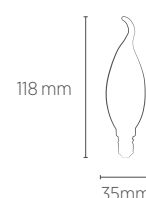

VELA FILAMENTO CHAMA VINTAGE

4W

Incandescente
40W

Fluorescente Compacta
12W

INFORMAÇÕES TÉCNICAS	2200K LUZ QUENTE	
	SE-345.1385	SE-345.1386
REFERÊNCIA	SE-345.1385	SE-345.1386
CÓDIGO EAN	7898583686222	7898583686239
TENSÃO	127V	220V
FLUXO LUMINOSO	300 lm	
ESPECIFICAÇÃO DO LED	4 X Filamento LED	
ÂNGULO	360°	
IRC	≥77	
ÍNDICE DE PROTEÇÃO	65 - Pode ser utilizado em áreas externas	
CORRENTE NOMINAL	63 mA	36 mA
FATOR DE POTÊNCIA	0,5	
FREQUÊNCIA	60Hz	
BASE	E14	
PESO	14g	
VIDA ÚTIL	15.000 horas	