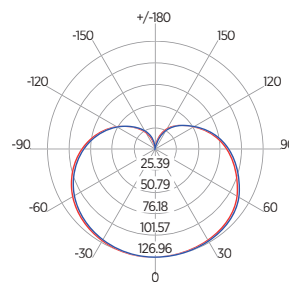

SE-215.1519 | SE-215.1520