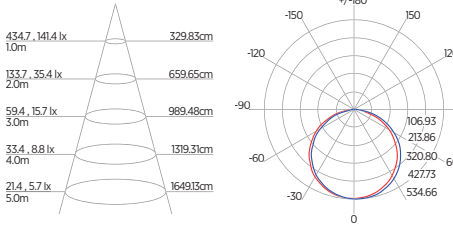

**SE-195.2852 | SE-195.2853
SE-195.2854 | SE-195.2855**