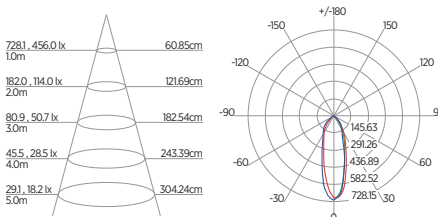

SE-325.1799 | SE-325.1800 | SE-325.1801