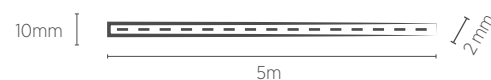

Distância entre os pontos de corte: 25 mm

120 LEDS/m

FITA 24V ALTO IRC

5 METROS

22W/m

INFORMAÇÕES TÉCNICAS	2700K LUZ QUENTE	3000K LUZ QUENTE
REFERÊNCIA	SE-145.3113	SE-145.3114
CÓDIGO EAN	7908442008123	7908442008130
FLUXO LUMINOSO	2200 lm/m	
ÂNGULO	120°	
IRC/R9	≥90 / ≥60	
ÍNDICE DE PROTEÇÃO	20 - Pode ser utilizado somente em áreas internas	
CORRENTE NOMINAL	900mA	
PESO	70g	
VIDA ÚTIL	25.000 horas	

Distância entre os pontos de corte: 25 mm

240 LEDs/m

FITA 24V ALTO IRC

5 METROS

30W/m

INFORMAÇÕES TÉCNICAS	2700K LUZ QUENTE	3000K LUZ QUENTE
REFERÊNCIA	SE-145.3115	SE-145.3116
CÓDIGO EAN	7908442008147	7908442008154
FLUXO LUMINOSO	3000 lm/m	
ÂNGULO	120°	
IRC/R9	≥90 / ≥60	
ÍNDICE DE PROTEÇÃO	20 - Pode ser utilizado somente em áreas internas	
CORRENTE NOMINAL	1250mA	
PESO	75g	
VIDA ÚTIL	25.000 horas	

Distância entre os pontos de corte: 25 mm

240 LEDs/m

FITA 12V NANO ALTO IRC

5 METROS

10W/m

INFORMAÇÕES TÉCNICAS	2700K LUZ QUENTE	3000K LUZ QUENTE
REFERÊNCIA	SE-160.3144	SE-160.3145
CÓDIGO EAN	7908442009595	7908442009601
FLUXO LUMINOSO	1000 lm/m	
ÂNGULO	180°	
IRC/R9	≥90 / ≥50	
ÍNDICE DE PROTEÇÃO	20 - Pode ser utilizado somente em áreas internas	
CORRENTE NOMINAL	833mA	
PESO	76g	
VIDA ÚTIL	25.000 horas	