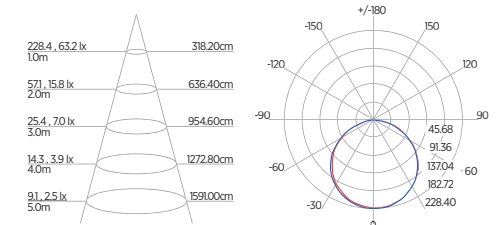

**SE-145.3148 | SE-145.3104
SE-145.3105 | SE-145.3106**