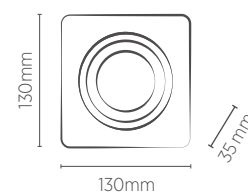

INFORMAÇÕES TÉCNICAS	BRANCO	PRETO	BRANCO/ PRETO
FACE PLANA	REFERÊNCIA	SE-330.1039	SE-330.1043	-
	CÓDIGO EAN	7898583683962	7898583684006	-
	NICHO	115 x 115 x 115* mm		
FACE RECUADA	REFERÊNCIA	SE-330.1040	SE-330.1044	SE-330.1199
	CÓDIGO EAN	7898583683979	7898583684013	7898583685263
	NICHO	115 x 115 x 125* mm		
	SOQUETE	E27		
	PESO	120g		

* A profundidade do nicho poderá variar de acordo com o modelo e marca da lâmpada utilizada. Compatível com PAR20 LED. Não acompanha lâmpada. Utilizar somente com lâmpada LED.