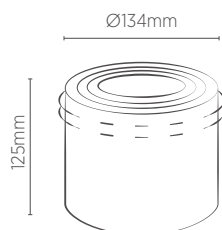

MR11	BRANCO	PRETO
REFERÊNCIA	SE-330.2625	SE-330.2626
CÓDIGO EAN	7908442004958	7908442004965
NICHO	Ø65 x 150 mm	
SOQUETE	GU10	
PESO	80g	

Não acompanha lâmpada.

MR16	BRANCO	PRETO
REFERÊNCIA	SE-330.2627	SE-330.2628
CÓDIGO EAN	7908442004972	7908442004989
NICHO	Ø83 x 150 mm	
SOQUETE	GU10	
PESO	105g	

Não acompanha lâmpada.

PAR20	BRANCO	PRETO
REFERÊNCIA	SE-330.2629	SE-330.2630
CÓDIGO EAN	7908442004996	7908442005009
NICHO	Ø108 x 150 mm	
SOQUETE	E27	
PESO	170g	

Não acompanha lâmpada.

AR70	BRANCO	PRETO
REFERÊNCIA	SE-330.2631	SE-330.2632
CÓDIGO EAN	7908442005016	7908442005023
NICHO	Ø108 x 150 mm	
SOQUETE	GU10	
PESO	160g	

Não acompanha lâmpada.

PAR30	BRANCO	PRETO
REFERÊNCIA	SE-330.2633	SE-330.2634
CÓDIGO EAN	7908442005030	7908442005047
NICHO	Ø152 x 150 mm	
SOQUETE	E27	
PESO	230g	

Não acompanha lâmpada.

AR111	BRANCO	PRETO
REFERÊNCIA	SE-330.2635	SE-330.2636
CÓDIGO EAN	7908442005054	7908442005061
NICHO	Ø152 x 150 mm	
SOQUETE	GU10	
PESO	220g	

Não acompanha lâmpada.