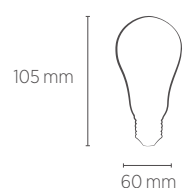

BULBO FILAMENTO ESPELHADA

4W

Incandescente
25W

Fluorescente Compacta
7W

INFORMAÇÕES TÉCNICAS	2200K LUZ QUENTE
REFERÊNCIA	SE-345.1393
CÓDIGO EAN	7898583686307
FLUXO LUMINOSO	300 lm
ESPECIFICAÇÃO DO LED	4 X Filamento LED
ÂNGULO	360°
IRC	≥77
ÍNDICE DE PROTEÇÃO	65 - Pode ser utilizado em áreas externas
CORRENTE NOMINAL	63mA (127V) / 36mA (220V)
FATOR DE POTÊNCIA	0,5
FREQUÊNCIA	60Hz
BASE	E27
PESO	35g
VIDA ÚTIL	15.000 horas