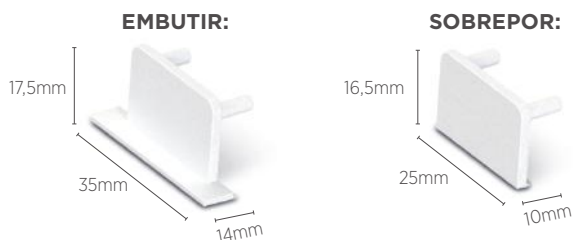

TAMPA

EMBURIR / SOBREPOR

Garantia

		TAMPA	
		INFORMAÇÕES TÉCNICAS	
		BRANCO	JET BLACK
EMBURIR	REFERÊNCIA	SE-275.2104	SE-275.2105
	CÓDIGO EAN	7898617516815	7898617516822
	PESO	1,2 g	
SOBREPOR	REFERÊNCIA	SE-275.2106	SE-275.2107
	CÓDIGO EAN	7898617516839	7898617516846
	PESO	1 g	

MOLA PARA LLS FLEX

EMBURIR

Garantia

INFORMAÇÕES TÉCNICAS	
REFERÊNCIA	SE-275.2007
CÓDIGO EAN	7898617515146
PESO	12g

PINOS DE CONEXÃO RETA

Garantia

INFORMAÇÕES TÉCNICAS	
REFERÊNCIA	SE-275.1845
CÓDIGO EAN	7898617515139
PESO	2 g