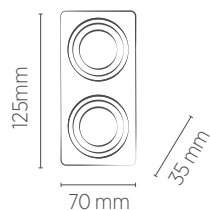

EMBUTIDO MULTI DUPLO

MULTI
MULTI
MULTI

	MR11	BRANCO	PRETO	BRANCO/ PRETO
FACE RECUADA	REFERÊNCIA	SE-330.3126	SE-330.3128	SE-330.3130
	CÓDIGO EAN	7908442007942	7908442007966	7908442007980
	NICHO	62 x 117 x 65 mm		
	PESO	75g		
FACE PLANA	REFERÊNCIA	SE-330.3169	SE-330.3170	-
	CÓDIGO EAN	7908442010140	7908442010157	-
	PESO	90g		
	SOQUETE	GU10		

Não acompanha lâmpada.

	MR16	BRANCO	PRETO	BRANCO/ PRETO
FACE RECUADA	REFERÊNCIA	SE-330.2893	SE-330.2896	SE-330.2899
	CÓDIGO EAN	7908442005214	7908442005269	7908442005313
	NICHO	90 x 165 x 80 mm		
	PESO	110g		
FACE PLANA	REFERÊNCIA	SE-330.3171	SE-330.3172	-
	CÓDIGO EAN	7908442010164	7908442010171	-
	PESO	130g		
	SOQUETE	GU10		

Não acompanha lâmpada.

	PAR20	BRANCO	PRETO	BRANCO/ PRETO
FACE RECUADA	REFERÊNCIA	SE-330.2902	SE-330.2905	SE-330.2908
	CÓDIGO EAN	7908442005375	7908442005412	7908442005450
	NICHO	115 x 220 x 125 mm		
	PESO	175g		
FACE PLANA	REFERÊNCIA	SE-330.3173	SE-330.3174	-
	CÓDIGO EAN	7908442010188	7908442010195	-
	PESO	200g		
	SOQUETE	E27		

Não acompanha lâmpada.

	AR70	BRANCO	PRETO	BRANCO/ PRETO
FACE RECUADA	REFERÊNCIA	SE-330.2911	SE-330.2914	SE-330.2917
	CÓDIGO EAN	7908442005481	7908442005511	7908442005542
	NICHO	115 x 220 x 80 mm		
	PESO	160g		
FACE PLANA	REFERÊNCIA	SE-330.3175	SE-330.3176	-
	CÓDIGO EAN	7908442010201	7908442010218	-
	PESO	190g		
	SOQUETE	GU10		

Não acompanha lâmpada.