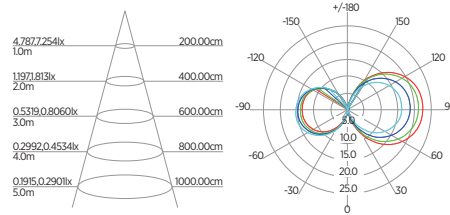

SE-345.1392