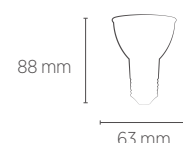

INFORMAÇÕES TÉCNICAS	2700K LUZ QUENTE	4000K LUZ NEUTRA	6500K LUZ FRIA
REFERÊNCIA	SE-110.1690	SE-110.1691	SE-110.1692
CÓDIGO EAN	7898617512923	7898617512930	7898617512947
FLUXO LUMINOSO	400 lm		
EFICIÊNCIA LUMINOSA	83 lm/W		
NÚMERO REGISTRO	002957/2020		
OCP	UL		
INTENSIDADE LUMINOSA	1150 cd		
ÂNGULO	36°		
IRC	≥80		
ÍNDICE DE PROTEÇÃO	40 - Pode ser utilizado somente em áreas internas		
CORRENTE NOMINAL	62mA(127V) / 45mA(220V)		
FATOR DE POTÊNCIA	0,5		
FREQUÊNCIA	60Hz		
BASE	E27		
PESO	55g		
VIDA ÚTIL	25.000 horas		

*Produto certificado de acordo com a portaria Inmetro 69 de 16/02/2022.