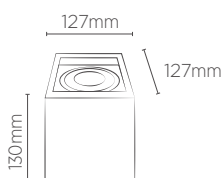

PAR20	BRANCO	PRETO	BRANCO/ PRETO	CINZA	MARROM
REFERÊNCIA	SE-385.2559	SE-385.2561	SE-385.2569	SE-385.2565	SE-385.2567
CÓDIGO EAN	7908442004057	7908442004071	7908442004156	7908442004118	7908442004132
PESO	310g				
SOQUETE	E27				

Não acompanha lâmpada.