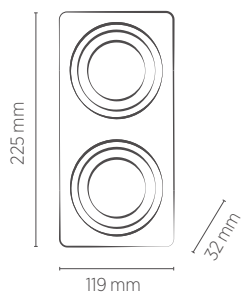

EMBUTIDO MULTI NO FRAME DUPLO

MULTI
MULTI
MULTI

PAR20

MR16

BRANCO

PRETO

REFERÊNCIA	SE-330.2938	SE-330.2953
CÓDIGO EAN	7908442005757	7908442005900
TAMANHO	91 x 165 x 32 mm	
NICHO	85 x 159 x 80 mm	
PESO	95g	

Não acompanha lâmpada.

PAR20

BRANCO

PRETO

REFERÊNCIA	SE-330.2941	SE-330.2956
CÓDIGO EAN	7908442005788	7908442005931
TAMANHO	119 x 225 x 32 mm	
NICHO	114 x 219 x 125 mm	
PESO	160g	

Não acompanha lâmpada.

AR70

BRANCO

PRETO

REFERÊNCIA	SE-330.2944	SE-330.2959
CÓDIGO EAN	7908442005818	7908442005962
TAMANHO	119 x 225 x 32 mm	
NICHO	114 x 219 x 80 mm	
PESO	150g	

Não acompanha lâmpada.