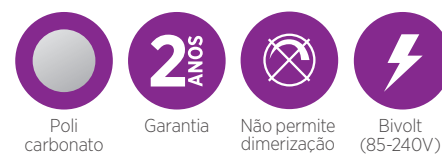

*Produto certificado de acordo com a portaria Inmetro 69 de 16/02/2022.

TUBULAR LED T5

30W

Fluorescente
60W

Alta luminosidade!

INFORMAÇÕES TÉCNICAS	4000K LUZ NEUTRA
REFERÊNCIA	SE-230.1514
CÓDIGO EAN	7898583689483
FLUXO LUMINOSO	3400 lm
ÂNGULO	120°
IRC	≥80
ÍNDICE DE PROTEÇÃO	20 - Pode ser utilizado somente em áreas internas
CORRENTE NOMINAL	230mA (127V) / 130mA (220V)
FATOR DE POTÊNCIA	0,92
FREQUÊNCIA	60Hz
BASE	G5
PESO	125g
VIDA ÚTIL	25.000 horas