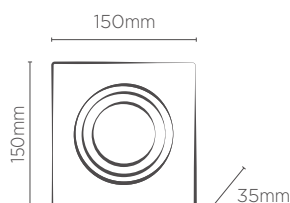

Não acompanha lâmpada.

MR16

INFORMAÇÕES TÉCNICAS	BRANCO	PRETO
REFERÊNCIA	SE-330.2609	SE-330.2610
CÓDIGO EAN	7908442004552	7908442004569
NICHO	Ø114 x 80 mm	
SOQUETE	GU10	
PESO	90g	

Não acompanha lâmpada.

PAR20