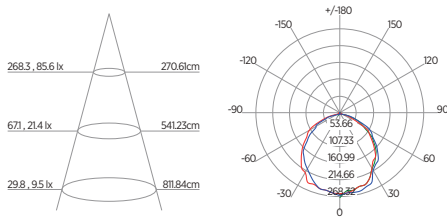

GERAL

SE-240.593 | SE-240.594
SE-240.1611 | SE-240.1612