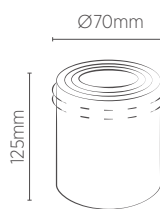

EMBUTIDOS GRAVITY

Ajuste de recuo e do fecho de luz através de um "click" ou mais.

MR11	BRANCO	PRETO
REFERÊNCIA	SE-330.2625	SE-330.2626
CÓDIGO EAN	7908442004958	7908442004965
NICHO	Ø65 x 150 mm	
SOQUETE	GU10	
PESO	80g	