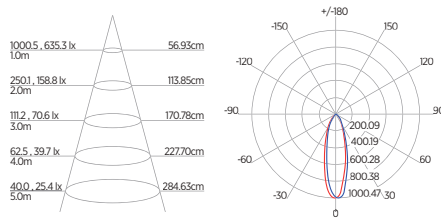

SE-110.1690 | SE-110.1691 | SE-110.1692