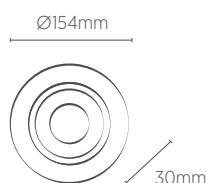

PAR20

INFORMAÇÕES TÉCNICAS	BRANCO
REFERÊNCIA	SE-330.2621
CÓDIGO EAN	7908442004842
NICHO	Ø152 x 120 mm
SOQUETE	E27
PESO	130g

Não acompanha lâmpada.