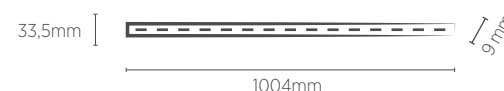

60 LEDS/m

PLACA DE LED PLUG & PLAY MILKY

1 METRO

20W

INFORMAÇÕES TÉCNICAS	1400K LUZ QUENTE		3000K LUZ QUENTE		4000K LUZ NEUTRA		6500K LUZ FRIA		LUZ VIOLETA	
REFERÊNCIA	SE-380.2432	SE-380.2441	SE-380.2424	SE-380.2433	SE-380.2425	SE-380.2434	SE-380.2426	SE-380.2435	SE-380.2429	SE-380.2438
CÓDIGO EAN	7908442000967	7908442001056	7908442000882	7908442000974	7908442000899	7908442000981	7908442000905	7908442000998	7908442000936	7908442001025
TENSÃO	127V	220V	127V	220V	127V	220V	127V	220V	127V	220V
FLUXO LUMINOSO	900 lm				1320 lm				-	-
ÂNGULO	120°									
IRC	≥80									
ÍNDICE DE PROTEÇÃO	44 - Pode ser utilizado somente em áreas internas									
CORRENTE NOMINAL	147mA	85mA	147mA	85mA	147mA	85mA	147mA	85mA	147mA	85mA
FATOR DE POTÊNCIA	0,9									
FREQUÊNCIA	60Hz									
PESO	56g									
VIDA ÚTIL	25.000 horas									

60 LEDS/m

PLACA DE LED PLUG & PLAY

2 METROS

40W

INFORMAÇÕES TÉCNICAS	3000K LUZ QUENTE		4000K LUZ NEUTRA		6500K LUZ FRIA	
	SE-380.2400	SE-380.2405	SE-380.2401	SE-380.2406	SE-380.2402	SE-380.2407
REFERÊNCIA	SE-380.2400	SE-380.2405	SE-380.2401	SE-380.2406	SE-380.2402	SE-380.2407
CÓDIGO EAN	7908442000646	7908442000691	7908442000653	7908442000707	7908442000660	7908442000714
TENSÃO	127V	220V	127V	220V	127V	220V
FLUXO LUMINOSO	2750 lm					
ÂNGULO	120°					
IRC	≥80					
ÍNDICE DE PROTEÇÃO	44 - Pode ser utilizado somente em áreas internas					
CORRENTE NOMINAL	294mA	170mA	294mA	170mA	294mA	170mA
FATOR DE POTÊNCIA	0,9					
FREQUÊNCIA	60Hz					
PESO	110g					
VIDA ÚTIL	25.000 horas					