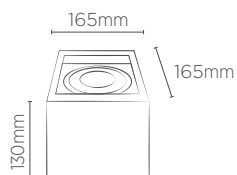

PAR30	BRANCO	PRETO	BRANCO/ PRETO	CINZA	MARROM
REFERÊNCIA	SE-385.2583	SE-385.2585	SE-385.2593	SE-385.2589	SE-385.2591
CÓDIGO EAN	7908442004293	7908442004316	7908442004392	7908442004354	7908442004378
PESO	400g				
SOQUETE	E27				

Não acompanha lâmpada.