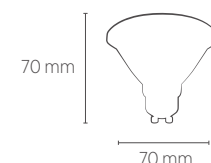

INFORMAÇÕES TÉCNICAS	2700K LUZ QUENTE
REFERÊNCIA	SE-100.1444
CÓDIGO EAN	7898583687250
FLUXO LUMINOSO	525 lm
EFICIÊNCIA LUMINOSA	75 lm/W
NÚMERO REGISTRO	002961/2020
OCP	UL
INTENSIDADE LUMINOSA	1000 cd
ÂNGULO	24°
IRC	≥80
ÍNDICE DE PROTEÇÃO	40 - Pode ser utilizado somente em áreas internas
CORRENTE NOMINAL	90mA (127V) / 50mA (220V)
FATOR DE POTÊNCIA	0,7
FREQUÊNCIA	60Hz
BASE	GU10
PESO	55g
VIDA ÚTIL	25.000 horas

*Produto certificado de acordo com a portaria Inmetro 69 de 16/02/2022.