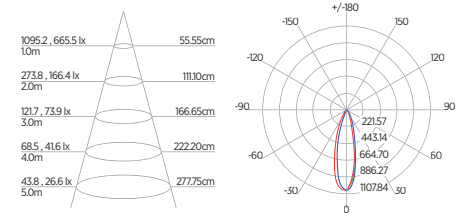

SE-130.1694