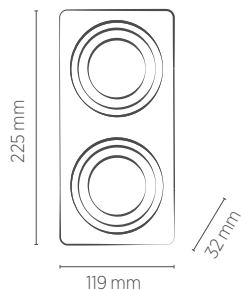

AR70

MR16

BRANCO

PRETO

REFERÊNCIA	SE-330.2938	SE-330.2953
CÓDIGO EAN	7908442005757	7908442005900
TAMANHO	91 x 165 x 32 mm	
NICHO	85 x 159 x 80 mm	
PESO	95g	

Não acompanha lâmpada.

PAR20

BRANCO

PRETO

REFERÊNCIA	SE-330.2941	SE-330.2956
CÓDIGO EAN	7908442005788	7908442005931
TAMANHO	119 x 225 x 32 mm	
NICHO	114 x 219 x 125 mm	
PESO	160g	

Não acompanha lâmpada.

AR70

BRANCO

PRETO

REFERÊNCIA	SE-330.2944	SE-330.2959
CÓDIGO EAN	7908442005818	7908442005962
TAMANHO	119 x 225 x 32 mm	
NICHO	114 x 219 x 80 mm	
PESO	150g	

Não acompanha lâmpada.