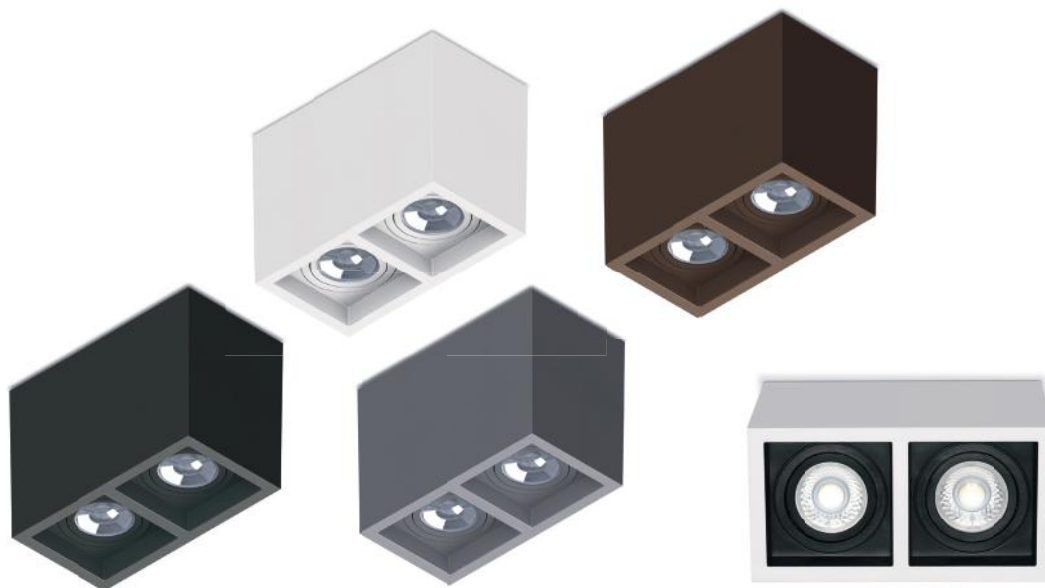

PLAFON BOXIT DUPLO

MR16	BRANCO	PRETO	BRANCO/ PRETO	CINZA	MARROM
REFERÊNCIA	SE-385.2548	SE-385.2550	SE-385.2558	SE-385.2554	SE-385.2556
CÓDIGO EAN	7908442003944	7908442003968	7908442004040	7908442004002	7908442004026
PESO	330g				
SOQUETE	GU10				

Não acompanha lâmpada.

PAR20	BRANCO	PRETO	BRANCO/ PRETO	CINZA	MARROM
REFERÊNCIA	SE-385.2560	SE-385.2562	SE-385.2570	SE-385.2566	SE-385.2568
CÓDIGO EAN	7908442004064	7908442004088	7908442004163	7908442004125	7908442004149
PESO	480g				
SOQUETE	E27				

Não acompanha lâmpada.

AR70	BRANCO	PRETO	BRANCO/ PRETO	CINZA	MARROM
REFERÊNCIA	SE-385.2572	SE-385.2574	SE-385.2582	SE-385.2578	SE-385.2580
CÓDIGO EAN	7908442004187	7908442004200	7908442004286	7908442004248	7908442004262
PESO	480g				
SOQUETE	GU10				

Não acompanha lâmpada.

PAR30	BRANCO	PRETO	BRANCO/ PRETO	CINZA	MARROM
REFERÊNCIA	SE-385.2584	SE-385.2586	SE-385.2594	SE-385.2590	SE-385.2592
CÓDIGO EAN	7908442004309	7908442004323	7908442004408	7908442004361	7908442004385
PESO	635g				
SOQUETE	E27				

Não acompanha lâmpada.

AR111	BRANCO	PRETO	BRANCO/ PRETO	CINZA	MARROM
REFERÊNCIA	SE-385.2596	SE-385.2598	SE-385.2606	SE-385.2602	SE-385.2604
CÓDIGO EAN	7908442004422	7908442004446	7908442004521	7908442004484	7908442004507
PESO	635g				
SOQUETE	GU10				

Não acompanha lâmpada.