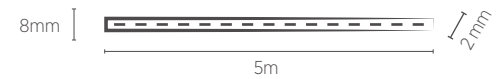

Distância entre os pontos de corte: 25 mm

240 LEDs/m

FITA 24V ALTO IRC

5 METROS

30W/m

INFORMAÇÕES TÉCNICAS	2700K LUZ QUENTE	3000K LUZ QUENTE
REFERÊNCIA	SE-145.3115	SE-145.3116
CÓDIGO EAN	7908442008147	7908442008154
FLUXO LUMINOSO	3000 lm/m	
ÂNGULO	120°	
IRC/R9	≥90 / ≥60	
ÍNDICE DE PROTEÇÃO	20 - Pode ser utilizado somente em áreas internas	
CORRENTE NOMINAL	1250mA	
PESO	75g	
VIDA ÚTIL	25.000 horas	

Distância entre os pontos de corte: 25 mm

240 LEDs/m

FITA 12V NANO ALTO IRC

5 METROS

10W/m

INFORMAÇÕES TÉCNICAS	2700K LUZ QUENTE	3000K LUZ QUENTE
REFERÊNCIA	SE-160.3144	SE-160.3145
CÓDIGO EAN	7908442009595	7908442009601
FLUXO LUMINOSO	1000 lm/m	
ÂNGULO	180°	
IRC/R9	≥90 / ≥50	
ÍNDICE DE PROTEÇÃO	20 - Pode ser utilizado somente em áreas internas	
CORRENTE NOMINAL	833mA	
PESO	76g	
VIDA ÚTIL	25.000 horas	

Distância entre os pontos de corte: 36 mm

FITA 12V NANO ALTO IRC

5 METROS

18W/m

INFORMAÇÕES TÉCNICAS	2700K LUZ QUENTE	3000K LUZ QUENTE	4000K LUZ NEUTRA
REFERÊNCIA	SE-160.3143	SE-160.3121	SE-160.3122
CÓDIGO EAN	7908442009588	7908442008185	7908442008192
FLUXO LUMINOSO	1800 lm/m		
ÂNGULO	180°		
IRC/R9	≥90 / ≥50		
ÍNDICE DE PROTEÇÃO	20 - Pode ser utilizado somente em áreas internas		
CORRENTE NOMINAL	1500mA		
PESO	76g		
VIDA ÚTIL	25.000 horas		