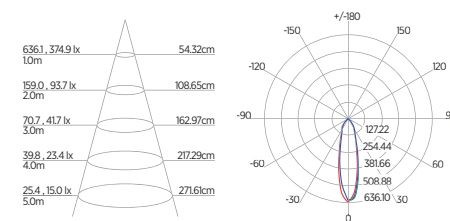

SE-110.2014