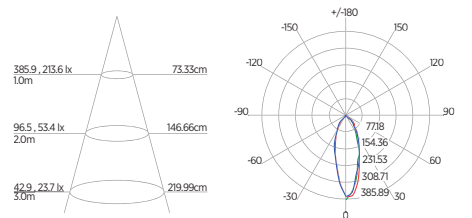

SE-140.1693