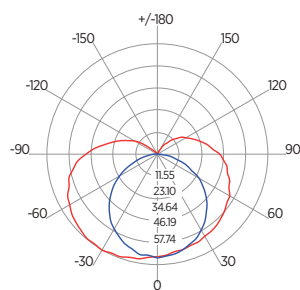

DECORATIVA

SE-155.3023

modelo de 127V