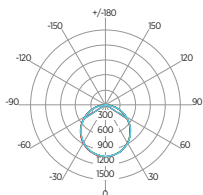

SE-240.2454 | SE-240.2455