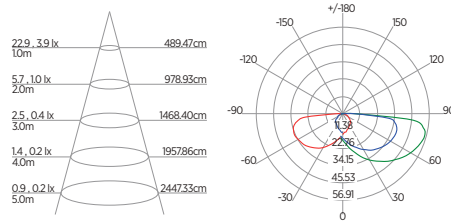

SE-355.1448 | SE-355.1507 | SE-355.1449 | SE-355.1508