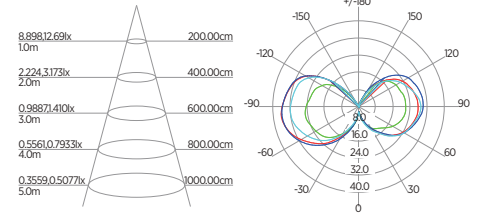

SE-345.1387