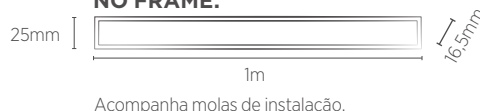

1 METRO

NO FRAME: