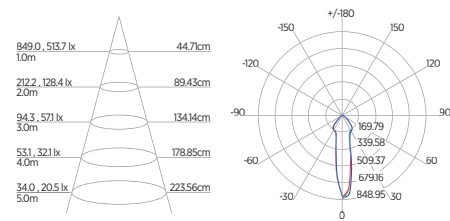

SE-110.1961 | SE-1962 | SE-110.1963