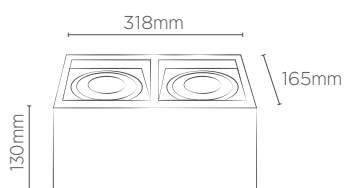

PAR30	BRANCO	PRETO	BRANCO/ PRETO	CINZA	MARROM
REFERÊNCIA	SE-385.2584	SE-385.2586	SE-385.2594	SE-385.2590	SE-385.2592
CÓDIGO EAN	7908442004309	7908442004323	7908442004408	7908442004361	7908442004385
PESO	635g				
SOQUETE	E27				

Não acompanha lâmpada.