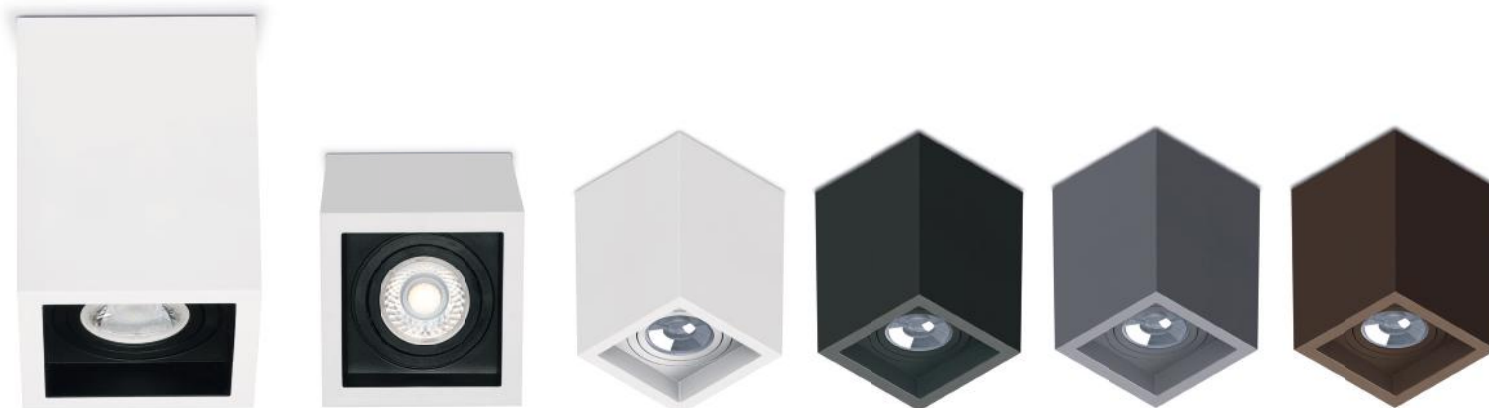

PLAFON BOXIT SIMPLES

MR16	BRANCO	PRETO	BRANCO/ PRETO	CINZA	MARROM
REFERÊNCIA	SE-385.2547	SE-385.2549	SE-385.2557	SE-385.2553	SE-385.2555
CÓDIGO EAN	7908442003937	7908442003951	7908442004033	7908442003999	7908442004019
PESO	220g				
SOQUETE	GU10				

Não acompanha lâmpada.

PAR20	BRANCO	PRETO	BRANCO/ PRETO	CINZA	MARROM
REFERÊNCIA	SE-385.2559	SE-385.2561	SE-385.2569	SE-385.2565	SE-385.2567
CÓDIGO EAN	7908442004057	7908442004071	7908442004156	7908442004118	7908442004132
PESO	310g				
SOQUETE	E27				

Não acompanha lâmpada.

AR70	BRANCO	PRETO	BRANCO/ PRETO	CINZA	MARROM
REFERÊNCIA	SE-385.2571	SE-385.2573	SE-385.2581	SE-385.2577	SE-385.2579
CÓDIGO EAN	7908442004170	7908442004194	7908442004279	7908442004231	7908442004255
PESO	310g				
SOQUETE	GU10				

Não acompanha lâmpada.

PAR30	BRANCO	PRETO	BRANCO/ PRETO	CINZA	MARROM
REFERÊNCIA	SE-385.2583	SE-385.2585	SE-385.2593	SE-385.2589	SE-385.2591
CÓDIGO EAN	7908442004293	7908442004316	7908442004392	7908442004354	7908442004378
PESO	400g				
SOQUETE	E27				

Não acompanha lâmpada.

AR111	BRANCO	PRETO	BRANCO/ PRETO	CINZA	MARROM
REFERÊNCIA	SE-385.2595	SE-385.2597	SE-385.2605	SE-385.2601	SE-385.2603
CÓDIGO EAN	7908442004415	7908442004439	7908442004514	7908442004477	7908442004491
PESO	400g				
SOQUETE	GU10				

Não acompanha lâmpada.