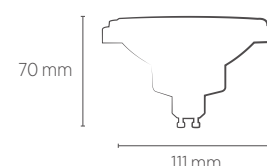

INFORMAÇÕES TÉCNICAS	2700K LUZ QUENTE
REFERÊNCIA	SE-105.1408
CÓDIGO EAN	7898583686628
FLUXO LUMINOSO	650 lm
EFICIÊNCIA LUMINOSA	54 lm/W
NÚMERO REGISTRO	002951/2020
OCP	UL
INTENSIDADE LUMINOSA	6600 cd
ÂNGULO	10°
IRC/R9	≥90 / ≥45
ÍNDICE DE PROTEÇÃO	40 - Pode ser utilizado somente em áreas internas
CORRENTE NOMINAL	111mA (127V) / 68mA (220V)
FATOR DE POTÊNCIA	0,7
FREQUÊNCIA	60Hz
BASE	GU10
PESO	120g
VIDA ÚTIL	25.000 horas

*Produto certificado de acordo com a portaria Inmetro 69 de 16/02/2022.