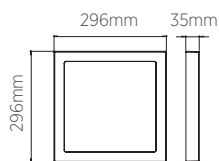

LUMINÁRIA 300 x 300 mm

EMBUTIR / SOBREPOR

25W

Fácil instalação
Atráves de molas (Embutir).

- Pronto para instalar
- Driver incluso
- Acompanha acessórios para instalação

EMBUTIR:

SOBREPOR:

INFORMAÇÕES TÉCNICAS	3000K LUZ QUENTE	4000K LUZ NEUTRA	6500K LUZ FRIA
	BRANCO		
REFERÊNCIA	SE-240.3007	SE-240.3008	SE-240.3009
CÓDIGO EAN	7908442006396	7908442006402	7908442006419
JET BLACK			
REFERÊNCIA	SE-240.3016	SE-240.3017	SE-240.3018
CÓDIGO EAN	7908442006488	7908442006495	7908442006501
NICHO	275 x 275 x 33 mm		
PESO	390g		
BRANCO			
REFERÊNCIA	SE-240.602	SE-240.603	SE-240.604
CÓDIGO EAN	7898617511469	7898617511476	7898617511483
JET BLACK			
REFERÊNCIA	SE-240.1619	SE-240.1620	SE-240.1621
CÓDIGO EAN	7898617512183	7898617512190	7898617512206
FLUXO LUMINOSO	1760 lm		1850 lm
PESO	490g		
ÂNGULO	120°		
IRC	≥70		
ÍNDICE DE PROTEÇÃO	40 - Pode ser utilizado somente em áreas internas		
CORRENTE NOMINAL	345mA (127V) / 235mA (220V)		
FATOR DE POTÊNCIA	0,5		
FREQUÊNCIA	60Hz		
VIDA ÚTIL	25.000 horas		