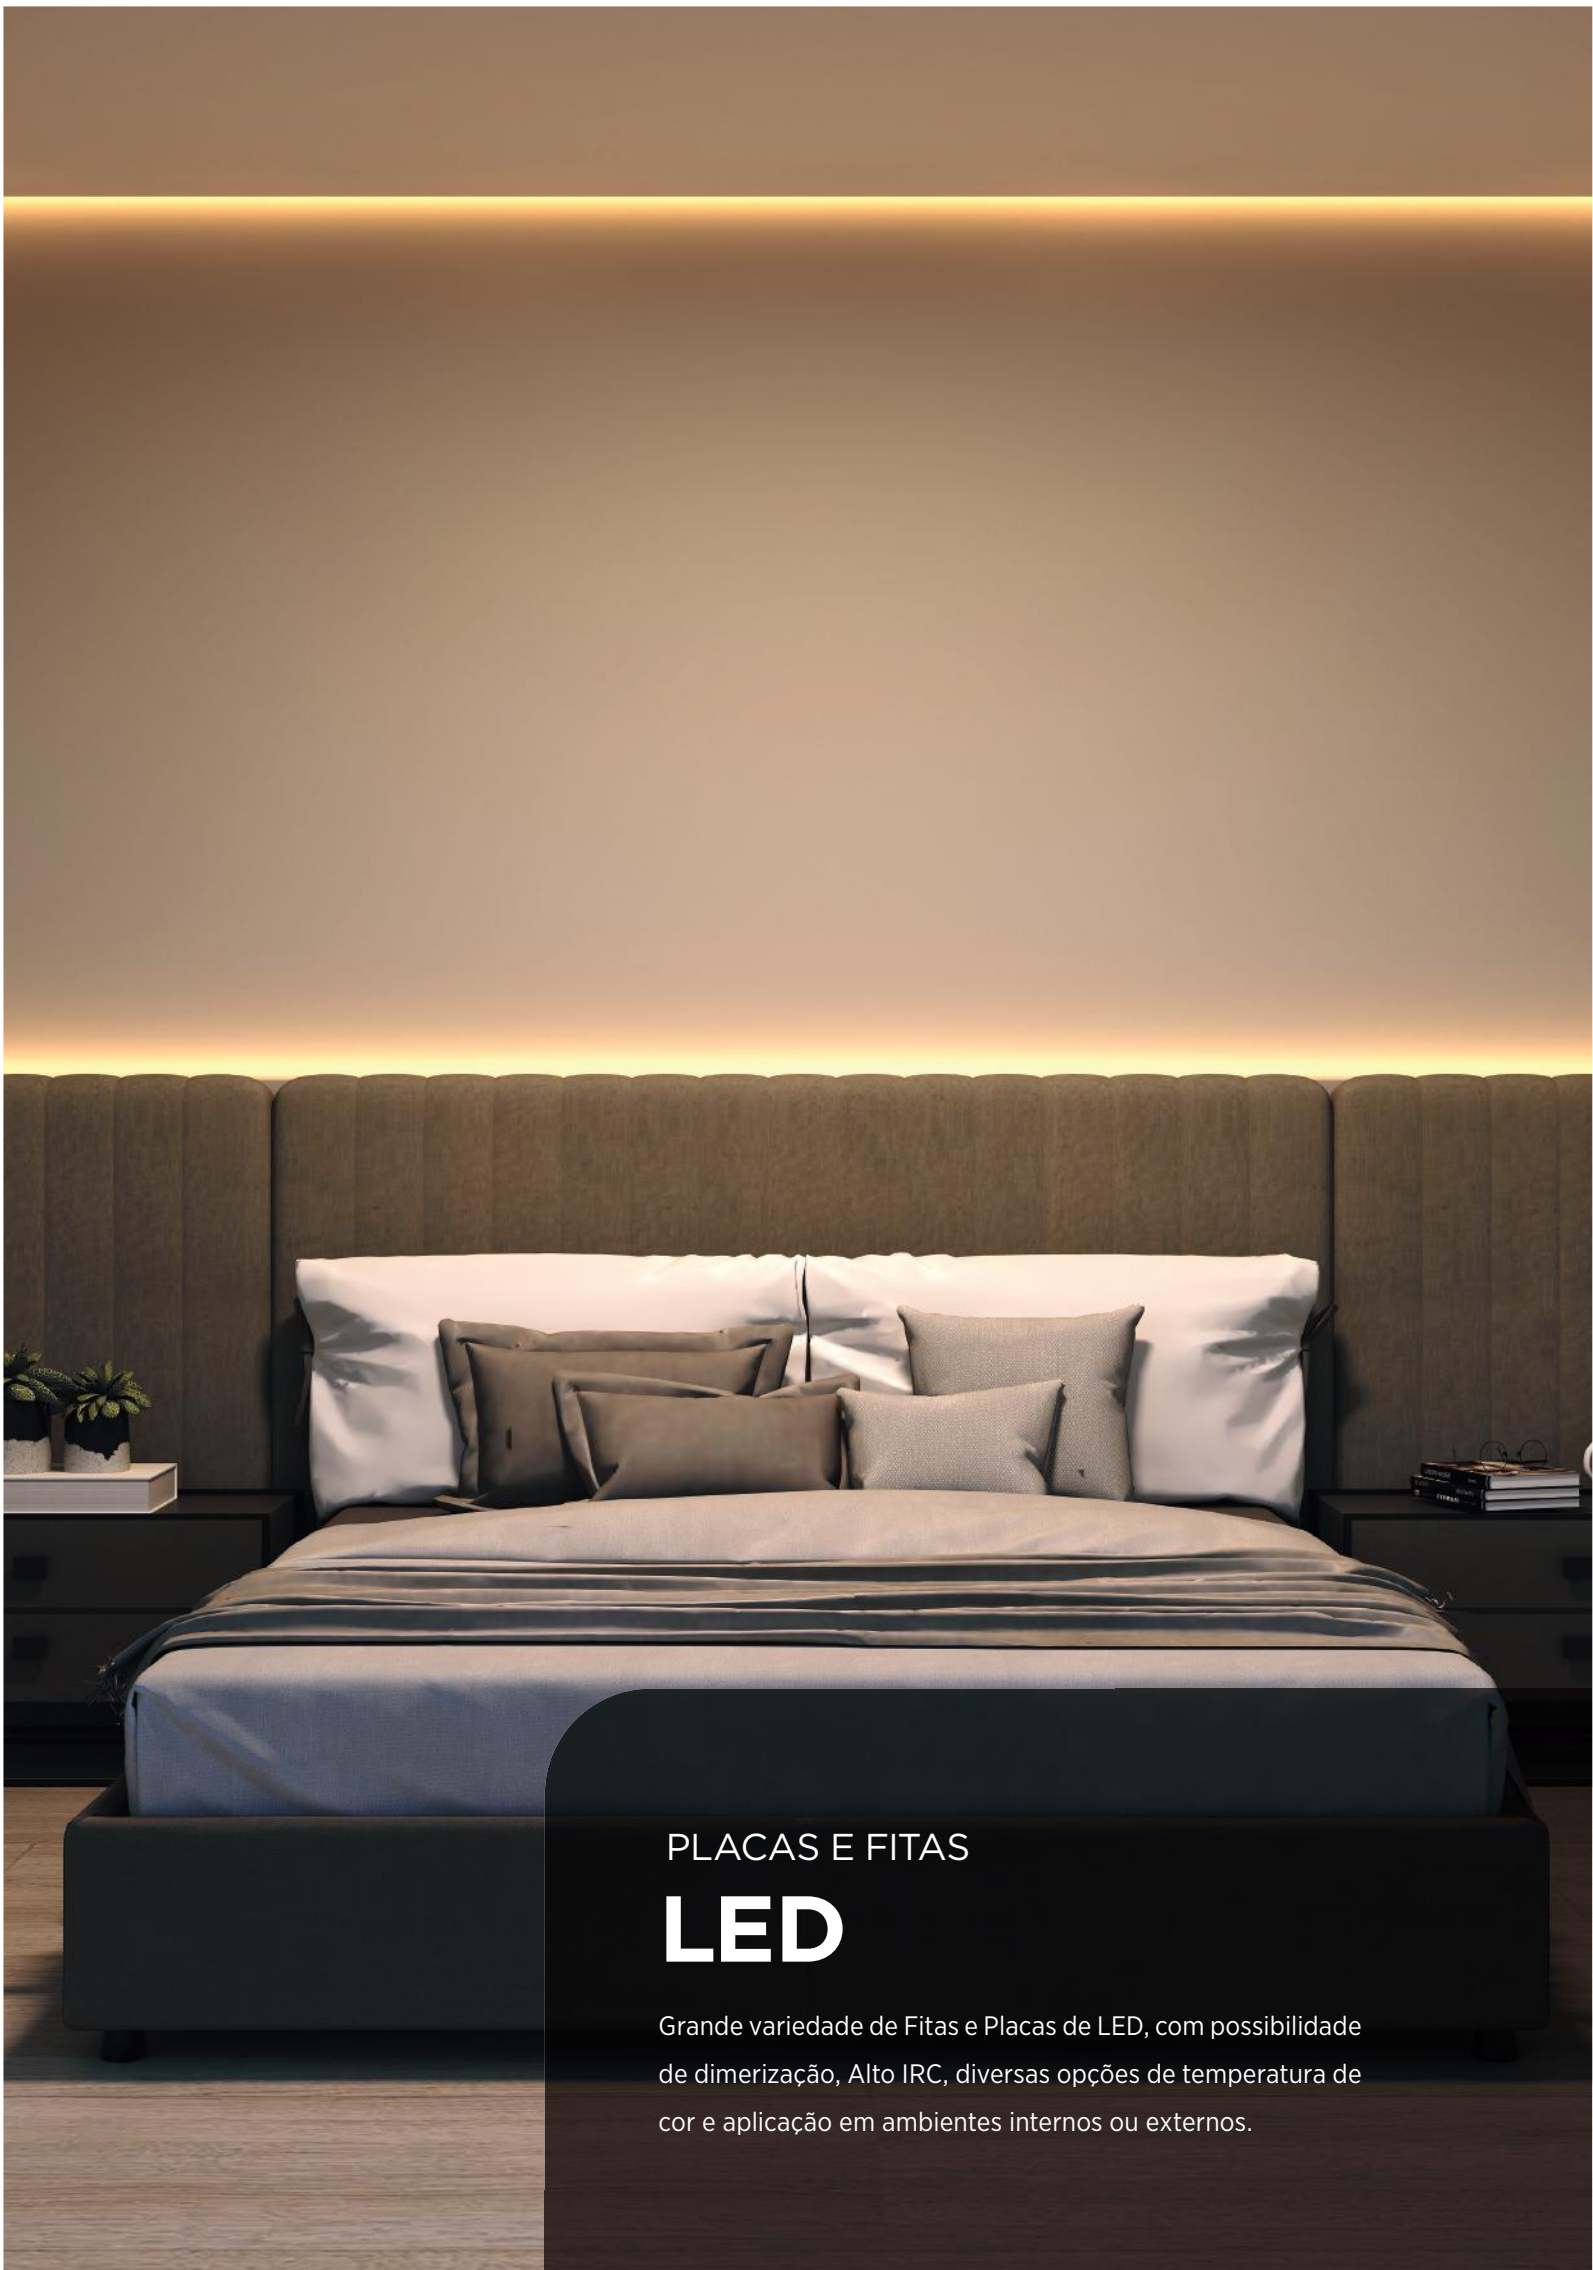

PLACAS E FITAS

LED

Grande variedade de Fitas e Placas de LED, com possibilidade de dimerização, Alto IRC, diversas opções de temperatura de cor e aplicação em ambientes internos ou externos.