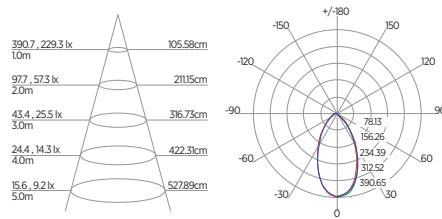

SE-130.2998 | SE-130.2999 | SE-130.3000