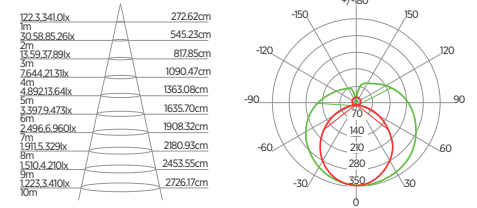

SE-235.1528 | SE-235.1529 | SE-235.1530