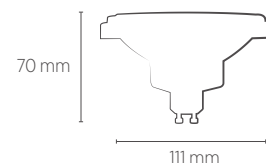

INFORMAÇÕES TÉCNICAS	2700K LUZ QUENTE	4000K LUZ NEUTRA
REFERÊNCIA	SE-105.529	SE-105.2867
CÓDIGO EAN	7898583681791	7908442006624
FLUXO LUMINOSO	765 lm	
EFICIÊNCIA LUMINOSA	64 lm/W	
NÚMERO REGISTRO	002960/2020	002953/2020
OCP	UL	
INTENSIDADE LUMINOSA	3500 cd	
ÂNGULO	24°	
IRC	≥80	
ÍNDICE DE PROTEÇÃO	40 - Pode ser utilizado somente em áreas internas	
CORRENTE NOMINAL	111mA (127V) / 68mA (220V)	
FATOR DE POTÊNCIA	0,7	
FREQUÊNCIA	60Hz	
BASE	GU10	
PESO	120g	
VIDA ÚTIL	25.000 horas	

*Produto certificado de acordo com a portaria Inmetro 69 de 16/02/2022.