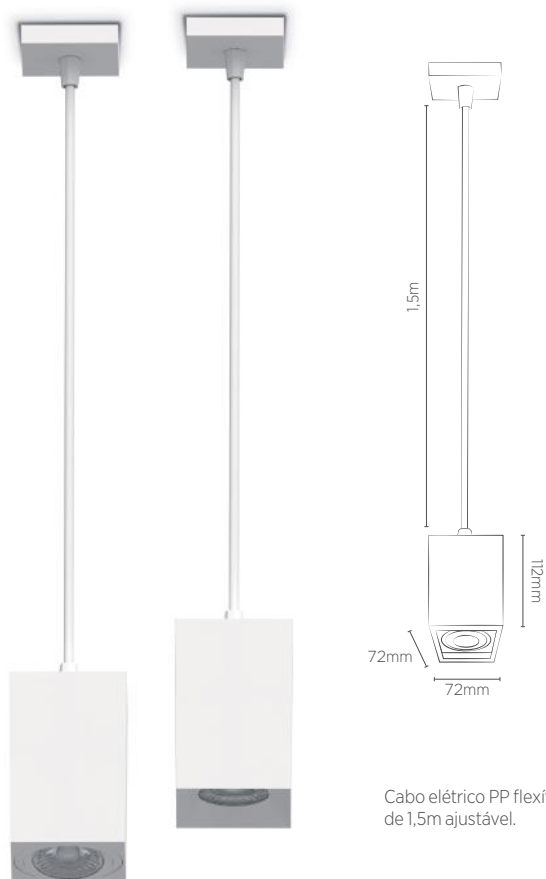

Compatível apenas com modelo MR16.
Não acompanha lâmpada.

PLAFON TOWER PENDENTE QUADRADO

INFORMAÇÕES TÉCNICAS		BRANCO	PRETO	CINZA	MARROM
FACE PLANA	REFERÊNCIA	SE-385.2969	SE-385.2971	SE-385.2973	SE-385.2975
	CÓDIGO EAN	7908442006174	7908442006198	7908442006211	7908442006235
	PESO	225g			
FACE RECUADA	REFERÊNCIA	SE-385.2970	SE-385.2972	SE-385.2974	SE-385.2976
	CÓDIGO EAN	7908442006181	7908442006204	7908442006228	7908442006242
	TAMANHO	72 x 72 x 112 mm			
	PESO	215g			
SOQUETE		GU10			