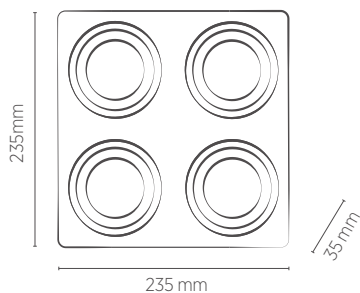

EMBUTIDO MULTI QUÁDRUPLO

MR11	BRANCO	PRETO	BRANCO/ PRETO
REFERÊNCIA	SE-330.3127	SE-330.3129	SE-330.3131
CÓDIGO EAN	7908442007959	7908442007973	7908442007997
TAMANHO	125 x 125 x 35 mm		
NICHO	117 x 117 x 65 mm		
PESO	130g		

Não acompanha lâmpada.

MR16	BRANCO	PRETO	BRANCO/ PRETO
REFERÊNCIA	SE-330.2895	SE-330.2898	SE-330.2901
CÓDIGO EAN	7908442005252	7908442005290	7908442005351
TAMANHO	175 x 175 x 35 mm		
NICHO	165 x 165 x 80 mm		
PESO	155g		

Não acompanha lâmpada.

PAR20	BRANCO	PRETO	BRANCO/ PRETO
REFERÊNCIA	SE-330.2904	SE-330.2907	SE-330.2910
CÓDIGO EAN	7908442005405	7908442005443	7908442005474
TAMANHO	235 x 235 x 35 mm		
NICHO	220 x 220 x 125 mm		
PESO	275g		

Não acompanha lâmpada.

AR70	BRANCO	PRETO	BRANCO/ PRETO
REFERÊNCIA	SE-330.2913	SE-330.2916	SE-330.2919
CÓDIGO EAN	7908442005504	7908442005535	7908442005566
TAMANHO	235 x 235 x 35 mm		
NICHO	220 x 220 x 80 mm		
PESO	245g		

Não acompanha lâmpada.