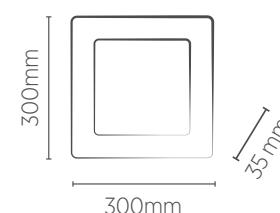

LUMINÁRIA 225 x 225 mm

EMBUTIR

20W

Fácil instalação
Atráves de molas.

INFORMAÇÕES TÉCNICAS	3000K LUZ QUENTE	4000K LUZ NEUTRA	5700K LUZ FRIA
BRANCO			
REFERÊNCIA	SE-240.593	SE-240.594	-
CÓDIGO EAN	7898617511377	7898617511384	-
JET BLACK			
REFERÊNCIA	-	SE-240.1611	SE-240.1612
CÓDIGO EAN	-	7898617512107	7898617512114
FLUXO LUMINOSO	1220 lm		1375 lm
NICHO	205 x 205 x 23 mm		
PESO	400g		
ÂNGULO	120°		
IRC	≥70		
CORRENTE NOMINAL	260mA (127V) / 165mA (220V)		
FATOR DE POTÊNCIA	0,5		
FREQUÊNCIA	60Hz		
VIDA ÚTIL	25.000 horas		

- Pronto para instalar
- Driver incluso
- Acompanha acessórios para instalação

LUMINÁRIA 300 x 300 mm

EMBUTIR

25W

Fácil instalação
Atráves de molas.

INFORMAÇÕES TÉCNICAS	4000K LUZ NEUTRA	5700K LUZ FRIA
BRANCO		
REFERÊNCIA	SE-240.600	SE-240.601
CÓDIGO EAN	7898617511445	7898617511452
JET BLACK		
REFERÊNCIA	SE-240.1614	SE-240.1615
CÓDIGO EAN	7898617512138	7898617512145
FLUXO LUMINOSO	1760 lm	1850 lm
NICHO	275 x 275 x 23 mm	
PESO	690g	
ÂNGULO	120°	
IRC	≥70	
CORRENTE NOMINAL	345mA (127V) / 235mA (220V)	
FATOR DE POTÊNCIA	0,5	
FREQUÊNCIA	60Hz	
VIDA ÚTIL	25.000 horas	

- Pronto para instalar
- Driver incluso
- Acompanha acessórios para instalação