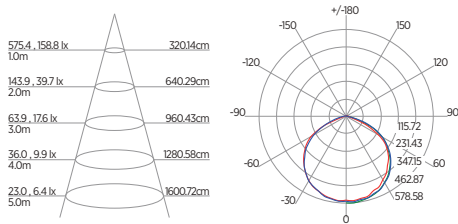

SE-270.3124 | SE-270.3053

gráficos referentes ao modelo de 127V