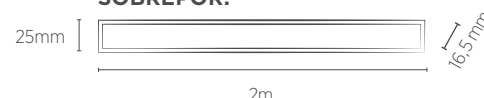

SOBREPOR:

Acompanha parafusos de fixação.