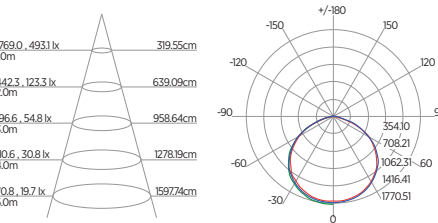

SE-270.3055

gráficos referentes ao modelo de 127V