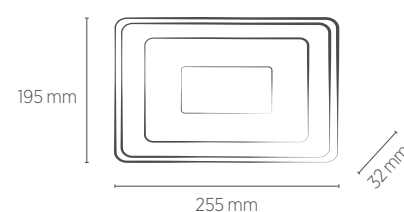

PROJETOR LED

100W

IP65

Garantia

Não permite dimerização

Bivolt (85-240V)

INFORMAÇÕES TÉCNICAS	5500K LUZ FRIA
REFERÊNCIA	SE-270.3056
CÓDIGO EAN	7908442007256
FLUXO LUMINOSO	9000 lm
ÂNGULO	120°
IRC	≥80
ÍNDICE DE PROTEÇÃO	65 - Pode ser utilizado em áreas externas
CORRENTE NOMINAL	787 mA (127V) / 455 mA (220V)
FATOR DE POTÊNCIA	0,9
FREQUÊNCIA	60Hz
PESO	980g
VIDA ÚTIL	25.000 horas