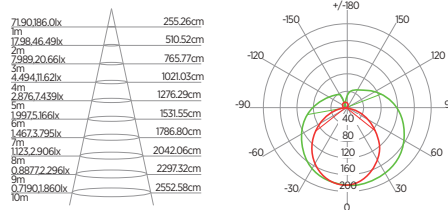

SE-235.1525 | SE-235.1526 | SE-235.1527