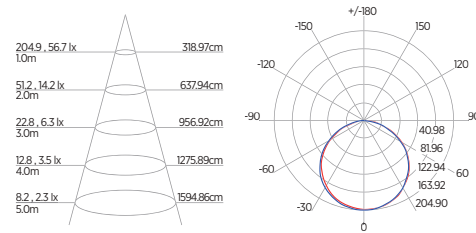

SE-145.3101 | SE-145.3102 | SE-145.3103