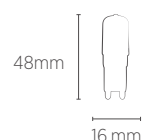

G9

2W

Incandescente
25W

Fluorescente Compacta
7W

INFORMAÇÕES TÉCNICAS	2700K LUZ QUENTE	3000K LUZ QUENTE	4000K LUZ NEUTRA		6500K LUZ FRIA	
REFERÊNCIA	SE-265.507	SE-265.509	SE-265.1450	SE-265.1451	SE-265.1981	SE-265.1982
CÓDIGO EAN	7898583681753	7898583681760	7898583687540	7898583687557	7898617516792	7898617516808
TENSÃO	127V	220V	127V	220V	127V	220V
FLUXO LUMINOSO	180 lm					
EFICIÊNCIA LUMINOSA	90 lm/W					
NÚMERO REGISTRO	002998/2020	002997/2020	002998/2020	002997/2020	002998/2020	002997/2020
OCP	UL					
ÂNGULO	320°					
IRC	≥80					
ÍNDICE DE PROTEÇÃO	40 - Pode ser utilizado somente em áreas internas					
CORRENTE NOMINAL	17 mA	10 mA	17 mA	10 mA	17 mA	10 mA
FATOR DE POTÊNCIA	0,5					
FREQUÊNCIA	60Hz					
BASE	G9					
PESO	8g					
VIDA ÚTIL	15.000 horas					

*Produto certificado de acordo com a portaria Inmetro 69 de 16/02/2022.

G9 II

2W

Incandescente
25W

Fluorescente Compacta
7W

INFORMAÇÕES TÉCNICAS	2700K LUZ QUENTE		4000K LUZ NEUTRA		6500K LUZ FRIA	
REFERÊNCIA	SE-265.2868	SE-265.2871	SE-265.2869	SE-265.2872	SE-265.2870	SE-265.2873
CÓDIGO EAN	7908442005139	7908442005160	7908442005146	7908442005177	7908442005153	7908442005184
TENSÃO	127V	220V	127V	220V	127V	220V
FLUXO LUMINOSO	180 lm					
EFICIÊNCIA LUMINOSA	90 lm/W					
NÚMERO REGISTRO	007941/2022	006961/2022	007941/2022	006987/2022	005955/2022	006987/2022
OCP	UL					
ÂNGULO	320°					
IRC	≥80					
ÍNDICE DE PROTEÇÃO	40 - Pode ser utilizado somente em áreas internas					
CORRENTE NOMINAL	17 mA	10 mA	17 mA	10 mA	17 mA	10 mA
FATOR DE POTÊNCIA	0,7					
FREQUÊNCIA	60Hz					
BASE	G9					
PESO	4g					
VIDA ÚTIL	15.000 horas					

*Produto certificado de acordo com a portaria Inmetro 69 de 16/02/2022.