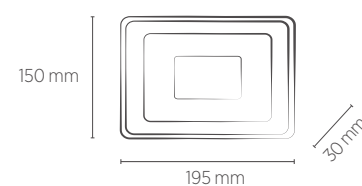

PROJETOR LED

50W

IP65

Garantia

Não permite dimerização

Bivolt (85-240V)

INFORMAÇÕES TÉCNICAS	3000K LUZ QUENTE	5500K LUZ FRIA
REFERÊNCIA	SE-270.3125	SE-270.3055
CÓDIGO EAN	7908442007935	7908442007249
FLUXO LUMINOSO	4900 lm	
ÂNGULO	120°	
IRC	≥80	
ÍNDICE DE PROTEÇÃO	65 - Pode ser utilizado em áreas externas	
CORRENTE NOMINAL	394 mA (127V) / 227 mA (220V)	
FATOR DE POTÊNCIA	0,9	
FREQUÊNCIA	60Hz	
PESO	590g	
VIDA ÚTIL	25.000 horas	