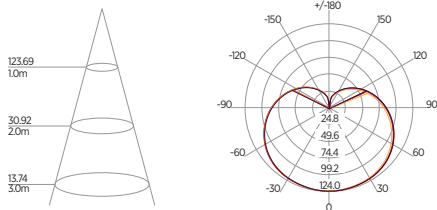

SE-215.1443