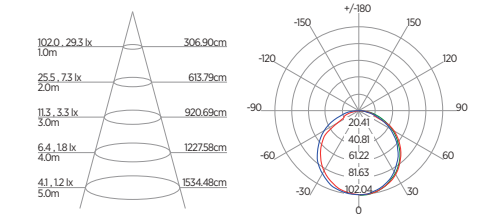

SE-240.1990 | SE-240.1991
SE-240.1992 | SE-240.1993