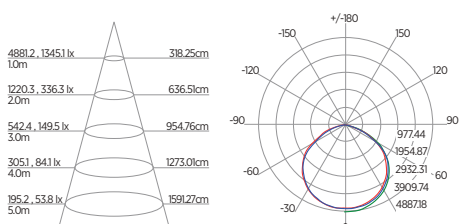

SE-270.3057

gráficos referentes ao modelo de 127V