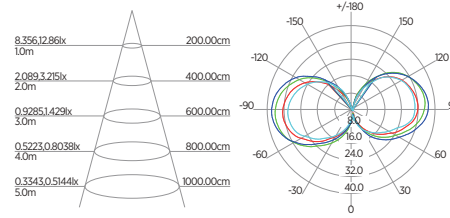

SE-345.1383 | SE-345.1384