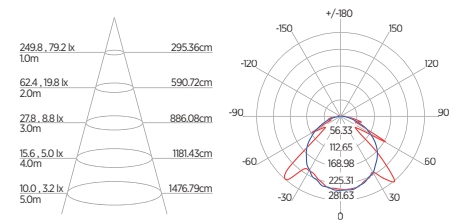

**SE-380.2374 | SE-380.2381 | SE-380.2368
SE-380.2375 | SE-380.2369 | SE-380.2376
SE-380.2370 | SE-380.2377 | SE-380.2373
SE-380.2380**