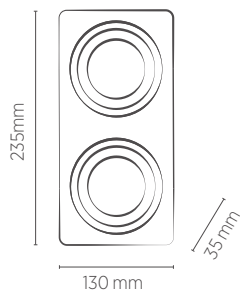

EMBUTIDO MULTI DUPLO

MULTI
MULTI
MULTI

	MR11	BRANCO	PRETO	BRANCO/ PRETO
FACE RECUADA	REFERÊNCIA	SE-330.3126	SE-330.3128	SE-330.3130
	CÓDIGO EAN	7908442007942	7908442007966	7908442007980
	NICHO	62 x 117 x 65 mm		
	PESO	75g		
FACE PLANA	REFERÊNCIA	SE-330.3169	SE-330.3170	-
	CÓDIGO EAN	7908442010140	7908442010157	-
	PESO	90g		
	SOQUETE	GU10		

Não acompanha lâmpada.

	MR16	BRANCO	PRETO	BRANCO/ PRETO
FACE RECUADA	REFERÊNCIA	SE-330.2893	SE-330.2896	SE-330.2899
	CÓDIGO EAN	7908442005214	7908442005269	7908442005313
	NICHO	90 x 165 x 80 mm		
	PESO	110g		
FACE PLANA	REFERÊNCIA	SE-330.3171	SE-330.3172	-
	CÓDIGO EAN	7908442010164	7908442010171	-
	PESO	130g		
	SOQUETE	GU10		

Não acompanha lâmpada.

	PAR20	BRANCO	PRETO	BRANCO/ PRETO
FACE RECUADA	REFERÊNCIA	SE-330.2902	SE-330.2905	SE-330.2908
	CÓDIGO EAN	7908442005375	7908442005412	7908442005450
	NICHO	115 x 220 x 125 mm		
	PESO	175g		
FACE PLANA	REFERÊNCIA	SE-330.3173	SE-330.3174	-
	CÓDIGO EAN	7908442010188	7908442010195	-
	PESO	200g		
	SOQUETE	E27		

Não acompanha lâmpada.

	AR70	BRANCO	PRETO	BRANCO/ PRETO
FACE RECUADA	REFERÊNCIA	SE-330.2911	SE-330.2914	SE-330.2917
	CÓDIGO EAN	7908442005481	7908442005511	7908442005542
	NICHO	115 x 220 x 80 mm		
	PESO	160g		
FACE PLANA	REFERÊNCIA	SE-330.3175	SE-330.3176	-
	CÓDIGO EAN	7908442010201	7908442010218	-
	PESO	190g		
	SOQUETE	GU10		

Não acompanha lâmpada.