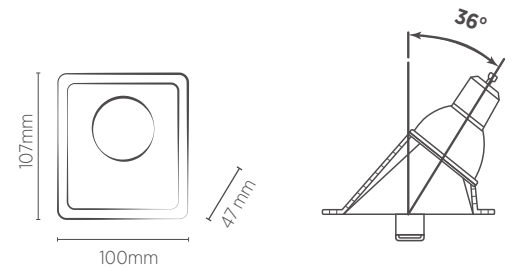

EMBUTIDO ANGULAR 36° MR16

FOCO ANGULAR Aumentando o alcance da luz através de iluminação direta.

	INFORMAÇÕES TÉCNICAS	BRANCO	PRETO	BRANCO/PRETO
FACE REGUADA	REFERÊNCIA	SE-330.1581	SE-330.1582	SE-330.1583
	CÓDIGO EAN	7898583689940	7898583689957	7898583689964
	NICHO	90 x 90 x 85* mm		
	SOQUETE	GU10		
	PESO	40g		

* A profundidade do nicho poderá variar de acordo com o modelo e marca da lâmpada utilizada. Compatível com Dicroica MR16 LED. Não acompanha lâmpada. Utilizar somente com lâmpada LED.

*Consulte o Diagrama de Efeitos na página 134

EMBUTIDO NO FRAME QUADRADO

TROCA DA LÂMPADA PELO SISTEMA CLICK

**FÁCIL INSTALAÇÃO
NÃO NECESSITA
ACESSÓRIOS EXTRAS**