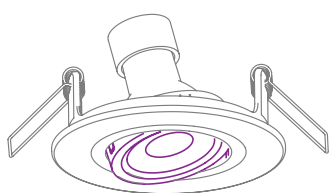

360°

**INSTALAÇÃO
ATRAVÉS DE
MOLAS**