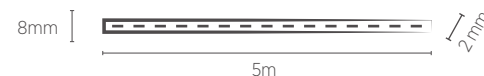

Distância entre os pontos de corte: 200mm

* Não acompanha kit de instalação.

60 LEDs/m

FITA 12V

5 METROS

6W/m

INFORMAÇÕES TÉCNICAS	3000K LUZ QUENTE	4000K LUZ NEUTRA	6500K LUZ FRIA
REFERÊNCIA	SE-145.3101	SE-145.3102	SE-145.3103
CÓDIGO EAN	7908442008000	7908442008017	7908442008024
FLUXO LUMINOSO	600 lm/m		
ÂNGULO	120°		
IRC	≥80		
ÍNDICE DE PROTEÇÃO	20 - Pode ser utilizado somente em áreas internas		
CORRENTE NOMINAL	500mA		
PESO	55g		
VIDA ÚTIL	25.000 horas		

Distância entre os pontos de corte: 50 mm

60 LEDS/m

Ambiente iluminado
com Fita LED

FITA 12V

5 METROS

12W/m

INFORMAÇÕES TÉCNICAS	2700K LUZ QUENTE	3000K LUZ QUENTE	4000K LUZ NEUTRA	6500K LUZ FRIA
REFERÊNCIA	SE-145.3148	SE-145.3104	SE-145.3105	SE-145.3106
CÓDIGO EAN	7908442009632	7908442008031	7908442008048	7908442008055
FLUXO LUMINOSO	1100 lm/m			
ÂNGULO	120°			
IRC	≥80			
ÍNDICE DE PROTEÇÃO	20 - Pode ser utilizado somente em áreas internas			
CORRENTE NOMINAL	1000mA			
PESO	55g			
VIDA ÚTIL	25.000 horas			

Distância entre os pontos de corte: 25 mm

120 LEDS/m

FITA 12V

5 METROS

18W/m

INFORMAÇÕES TÉCNICAS	2700K LUZ QUENTE	3000K LUZ QUENTE	4000K LUZ NEUTRA
REFERÊNCIA	SE-145.3110	SE-145.3111	SE-145.3112
CÓDIGO EAN	7908442008093	7908442008109	7908442008116
FLUXO LUMINOSO	1800 lm/m		
ÂNGULO	120°		
IRC	≥80		
ÍNDICE DE PROTEÇÃO	20 - Pode ser utilizado somente em áreas internas		
CORRENTE NOMINAL	1500mA		
PESO	55g		
VIDA ÚTIL	25.000 horas		