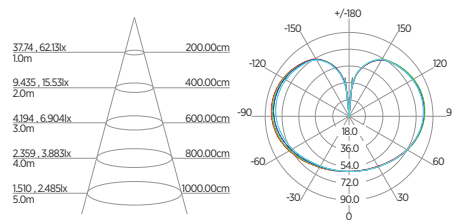

SE-375.2333