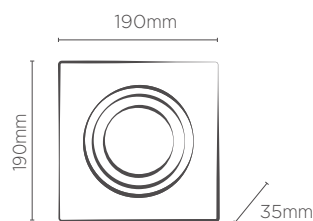

PAR30

INFORMAÇÕES TÉCNICAS	BRANCO	PRETO
REFERÊNCIA	SE-330.2615	SE-330.2616
CÓDIGO EAN	7908442004675	7908442004699
NICHO	Ø180 x 115 mm	
SOQUETE	E27	
PESO	170g	

Não acompanha lâmpada.