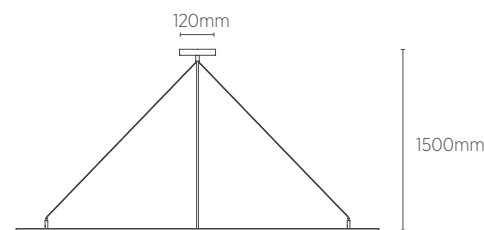

INFORMAÇÕES TÉCNICAS	
REFERÊNCIA	SE-275.2155
CÓDIGO EAN	7898617517249
PESO	175g