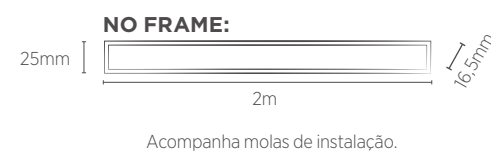

LLS FLEX II NO FRAME ALTO IRC

SISTEMA COMPLETO COM FONTE LUMINOSA

50W

INFORMAÇÕES TÉCNICAS	2700K LUZ QUENTE	4000K LUZ NEUTRA
REFERÊNCIA	SE-255.2781	SE-255.2821
CÓDIGO EAN	7908442003227	7908442003623
NICHO	2002 x 29 x 35 mm	
PESO	680g	
FLUXO LUMINOSO	2600 lm	
ÂNGULO	120°	
IRC/R9	≥90 / ≥50	
ÍNDICE DE PROTEÇÃO	40 - Pode ser utilizado somente em áreas internas	
CORRENTE NOMINAL	565mA(127V) / 380mA(220V)	
FATOR DE POTÊNCIA	0,5	
FREQUÊNCIA	60Hz	
VIDA ÚTIL	25.000 horas	