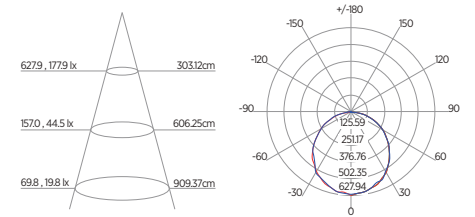

SE-240.923 | SE-240.924 | SE-240.925
SE-240.3038 | SE-240.3039 | SE-240.3040
SE-240.934 | SE-240.935 | SE-240.936
SE-240.1637 | SE-240.1638 | SE-240.1639