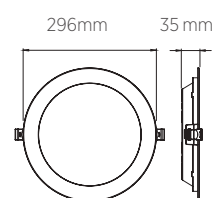

- Pronto para instalar
- Driver incluso
- Acompanha acessórios para instalação

LUMINÁRIA REDONDA 300 x 300 mm

EMBUTIR

25W

INFORMAÇÕES TÉCNICAS	3000K LUZ QUENTE	4000K LUZ NEUTRA	6500K LUZ FRIA
BRANCO			
REFERÊNCIA	SE-240.1728	SE-240.1729	SE-240.1730
CÓDIGO EAN	7898617513050	7898617513067	7898617513074
JET BLACK			
REFERÊNCIA	SE-240.1737	SE-240.1738	SE-240.1739
CÓDIGO EAN	7898617513142	7898617513159	7898617513166
FLUXO LUMINOSO	1850lm		1950 lm
NICHO	Ø 275 x 40mm		
PESO	250g		
ÂNGULO	120°		
IRC	≥70		
CORRENTE NOMINAL	345mA (127V) / 235mA (220V)		
FATOR DE POTÊNCIA	0,5		
FREQUÊNCIA	60Hz		
VIDA ÚTIL	25.000 horas		