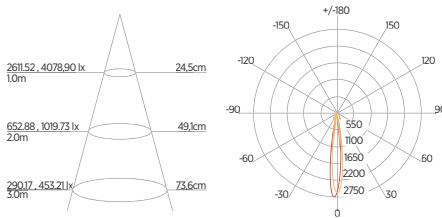

SE-100.1498