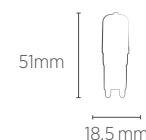

INFORMAÇÕES TÉCNICAS	2700K LUZ QUENTE	3000K LUZ QUENTE	4000K LUZ NEUTRA		6500K LUZ FRIA	
REFERÊNCIA	SE-265.507	SE-265.509	SE-265.1450	SE-265.1451	SE-265.1981	SE-265.1982
CÓDIGO EAN	7898583681753	7898583681760	7898583687540	7898583687557	7898617516792	7898617516808
TENSÃO	127V	220V	127V	220V	127V	220V
FLUXO LUMINOSO	180 lm					
EFICIÊNCIA LUMINOSA	90 lm/W					
NÚMERO REGISTRO	002998/2020	002997/2020	002998/2020	002997/2020	002998/2020	002997/2020
OCP	UL					
ÂNGULO	320°					
IRC	≥80					
ÍNDICE DE PROTEÇÃO	40 - Pode ser utilizado somente em áreas internas					
CORRENTE NOMINAL	17 mA	10 mA	17 mA	10 mA	17 mA	10 mA
FATOR DE POTÊNCIA	0,5					
FREQUÊNCIA	60Hz					
BASE	G9					
PESO	8g					
VIDA ÚTIL	15.000 horas					

*Produto certificado de acordo com a portaria Inmetro 69 de 16/02/2022.