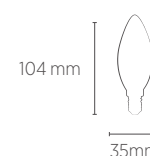

INFORMAÇÕES TÉCNICAS	2700K LUZ QUENTE
REFERÊNCIA	SE-200.1459
CÓDIGO EAN	7898583688752
FLUXO LUMINOSO	420 lm
EFICIÊNCIA LUMINOSA	88 lm/W
NÚMERO REGISTRO	002998/2020
OCP	UL
ÂNGULO	140°
IRC	≥80
ÍNDICE DE PROTEÇÃO	40 - Pode ser utilizado somente em áreas internas
CORRENTE NOMINAL	60mA (127V) / 43mA (220V)
FATOR DE POTÊNCIA	0,5
FREQUÊNCIA	60Hz
BASE	E14
PESO	31g
VIDA ÚTIL	15.000 horas

*Produto certificado de acordo com a portaria **Inmetro 69 de 16/02/2022**.