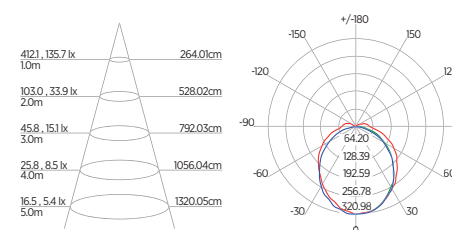

**SE-380.2442 | SE-380.2447
SE-380.2443 | SE-380.2448
SE-380.2444 | SE-380.2449**