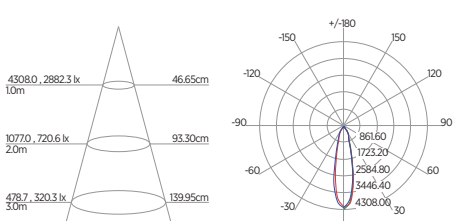

SE-120.439