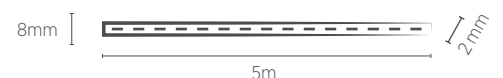

Distância entre os pontos de corte: 25 mm

240 LEDs/m

FITA 24V ALTO IRC

5 METROS

30W/m

INFORMAÇÕES TÉCNICAS	2700K LUZ QUENTE	3000K LUZ QUENTE
REFERÊNCIA	SE-145.3115	SE-145.3116
CÓDIGO EAN	7908442008147	7908442008154
FLUXO LUMINOSO	3000 lm/m	
ÂNGULO	120°	
IRC/R9	≥90 / ≥60	
ÍNDICE DE PROTEÇÃO	20 - Pode ser utilizado somente em áreas internas	
CORRENTE NOMINAL	1250mA	
PESO	75g	
VIDA ÚTIL	25.000 horas	

Distância entre os pontos de corte: 25 mm

240 LEDs/m

FITA 12V NANO ALTO IRC

5 METROS

10W/m

INFORMAÇÕES TÉCNICAS	2700K LUZ QUENTE	3000K LUZ QUENTE
REFERÊNCIA	SE-160.3144	SE-160.3145
CÓDIGO EAN	7908442009595	7908442009601
FLUXO LUMINOSO	1000 lm/m	
ÂNGULO	180°	
IRC/R9	≥90 / ≥50	
ÍNDICE DE PROTEÇÃO	20 - Pode ser utilizado somente em áreas internas	
CORRENTE NOMINAL	833mA	
PESO	76g	
VIDA ÚTIL	25.000 horas	

Distância entre os pontos de corte: 36 mm

FITA 12V NANO ALTO IRC

5 METROS

18W/m

INFORMAÇÕES TÉCNICAS	2700K LUZ QUENTE	3000K LUZ QUENTE	4000K LUZ NEUTRA
REFERÊNCIA	SE-160.3143	SE-160.3121	SE-160.3122
CÓDIGO EAN	7908442009588	7908442008185	7908442008192
FLUXO LUMINOSO	1800 lm/m		
ÂNGULO	180°		
IRC/R9	≥90 / ≥50		
ÍNDICE DE PROTEÇÃO	20 - Pode ser utilizado somente em áreas internas		
CORRENTE NOMINAL	1500mA		
PESO	76g		
VIDA ÚTIL	25.000 horas		

Distância entre os pontos de corte: 25 mm

NEON GUIADO 360°

NEON GUIADO 360°

10 METROS

10W/m

INFORMAÇÕES TÉCNICAS	2700K LUZ QUENTE	
	SE-155.3023	SE-155.3022
REFERÊNCIA	SE-155.3023	SE-155.3022
CÓDIGO EAN	7908442006945	7908442006938
TENSÃO	127V	220V
FLUXO LUMINOSO	600 lm/m	
ÂNGULO	360°	
IRC	≥80	
ÍNDICE DE PROTEÇÃO	65 - Proteção de silicone para aplicações internas e externas	
CORRENTE NOMINAL	54mA (127V) / 36mA (220V)	
FATOR DE POTÊNCIA	0,92	
PESO	2,38kg	
VIDA ÚTIL	25.000 horas	