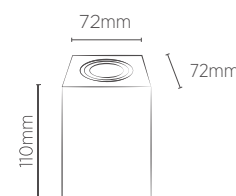

INFORMAÇÕES TÉCNICAS	BRANCO	PRETO	BRANCO/ PRETO	CINZA	MARROM
FACE PLANA	REFERÊNCIA	SE-385.2523	SE-385.2525	-	SE-385.2529	SE-385.2531
	CÓDIGO EAN	7908442001865	7908442001889	-	7908442001926	7908442001940
	PESO	130g				
FACE RECUADA	REFERÊNCIA	SE-385.2524	SE-385.2526	SE-385.2533	SE-385.2530	SE-385.2532
	CÓDIGO EAN	7908442001872	7908442001896	7908442001964	7908442001933	7908442001957
	PESO	120g				
	SOQUETE	GU10				

Compatível apenas com modelo MR16.
Não acompanha lâmpada.