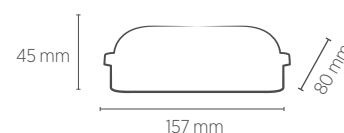

INFORMAÇÕES TÉCNICAS	3000K LUZ QUENTE	5700K LUZ FRIA
REFERÊNCIA	SE-260.2241	SE-260.2242
CÓDIGO EAN	7898617518741	7898617518758
FLUXO LUMINOSO	800 lm	820 lm
ÂNGULO	120°	
IRC	≥80	
ÍNDICE DE PROTEÇÃO	65 - Pode ser utilizado em áreas externas	
CORRENTE NOMINAL	110 mA (127V) / 60 mA (220V)	
FATOR DE POTÊNCIA	0,5	
FREQUÊNCIA	60Hz	
PESO	113g	
VIDA ÚTIL	25.000 horas	

*Acompanha fonte luminosa