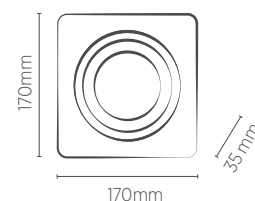

INFORMAÇÕES TÉCNICAS		BRANCO	PRETO	BRANCO/ PRETO
FACE PLANA	REFERÊNCIA	SE-330.1055	SE-330.1059	-
	CÓDIGO EAN	7898583684129	7898583684167	-
	NICHO	155 x 155 x 115* mm		
FACE RECUADA	REFERÊNCIA	SE-330.1056	SE-330.1060	SE-330.1203
	CÓDIGO EAN	7898583684136	7898583684174	7898583685300
	NICHO	155 x 155 x 130* mm		
	SOQUETE	E27		
	PESO	155g		

* A profundidade do nicho poderá variar de acordo com o modelo e marca da lâmpada utilizada. Compatível com PAR30 LED. Não acompanha lâmpada. Utilizar somente com lâmpada LED.