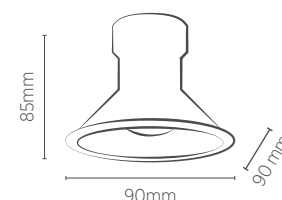

EMBUTIDO DOWNLIGHT TWIST

QUADRADO

Garantia

UGR<6

Não permite dimerização

Bivolt (85-240V)

8W

Incandescente
60W

INFORMAÇÕES TÉCNICAS	2700K LUZ QUENTE		4000K LUZ NEUTRA
	BRANCO		
REFERÊNCIA	SE-360.2229	SE-360.2227	SE-360.2228
CÓDIGO EAN	7898617518635	7898617518611	7898617518628
JET BLACK			
REFERÊNCIA	SE-360.2226	SE-360.2224	SE-360.2225
CÓDIGO EAN	7898617518604	7898617518581	7898617518598
INTENSIDADE LUMINOSA	1100 cd	750 cd	850 cd
ÂNGULO	24°		60°
FLUXO LUMINOSO	650 lm		
NICHO	85 x 85 x 100 mm		
PESO	105g		
IRC	>80		
FATOR DE POTÊNCIA	0,5		
ÍNDICE DE PROTEÇÃO	40 - Pode ser utilizado somente em áreas internas		
CORRENTE NOMINAL	95mA (127V) / 50mA (220V)		
FREQUÊNCIA	60Hz		
VIDA ÚTIL	30.000 horas		

*Acompanha fonte luminosa

EMBUTIDO DOWNLIGHT TWIST

REDONDO

Garantia

UGR<6

Não permite dimerização

Bivolt (85-240V)

8W

Incandescente
60W

INFORMAÇÕES TÉCNICAS	2700K LUZ QUENTE		4000K LUZ NEUTRA
	BRANCO		
REFERÊNCIA	SE-360.2235	SE-360.2233	SE-360.2234
CÓDIGO EAN	7898617518697	7898617518673	7898617518680
JET BLACK			
REFERÊNCIA	SE-360.2232	SE-360.2230	SE-360.2231
CÓDIGO EAN	7898617518666	7898617518642	7898617518659
LUMINOSA	1100 cd	750 cd	850 cd
ÂNGULO	24°		60°
FLUXO LUMINOSO	650 lm		
NICHO	Ø 75 x 100 mm		
PESO	95g		
IRC	>80		
FATOR DE POTÊNCIA	0,5		
ÍNDICE DE PROTEÇÃO	40 - Pode ser utilizado somente em áreas internas		
CORRENTE NOMINAL	95mA (127V) / 50mA (220V)		
FREQUÊNCIA	60Hz		
VIDA ÚTIL	30.000 horas		

*Acompanha fonte luminosa