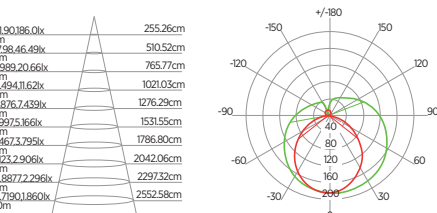

SE-230.1718 | SE-230.1719