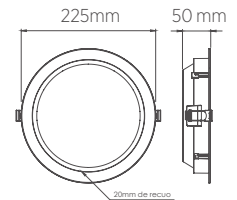

- Pronto para instalar
- Driver incluso
- Acompanha acessórios para instalação

LUMINÁRIA REDONDA 300 x 300 mm

EMBUTIR

25W

INFORMAÇÕES TÉCNICAS	3000K LUZ QUENTE	4000K LUZ NEUTRA	6500K LUZ FRIA
BRANCO			
REFERÊNCIA	SE-240.1728	SE-240.1729	SE-240.1730
CÓDIGO EAN	7898617513050	7898617513067	7898617513074
JET BLACK			
REFERÊNCIA	SE-240.1737	SE-240.1738	SE-240.1739
CÓDIGO EAN	7898617513142	7898617513159	7898617513166
FLUXO LUMINOSO	1850lm		1950 lm
NICHO	Ø 275 x 40mm		
PESO	250g		
ÂNGULO	120°		
IRC	≥70		
CORRENTE NOMINAL	345mA (127V) / 235mA (220V)		
FATOR DE POTÊNCIA	0,5		
FREQUÊNCIA	60Hz		
VIDA ÚTIL	25.000 horas		