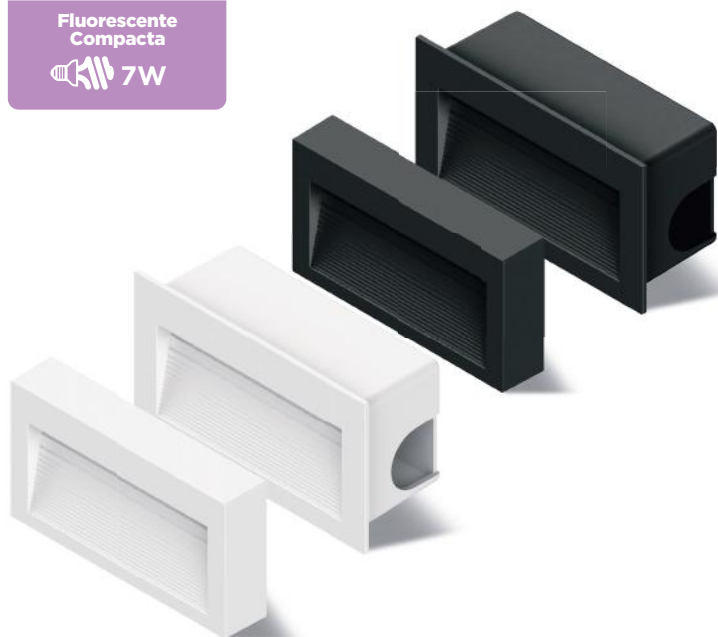

*Acompanha fonte luminosa

BALIZADOR

EMBUTIR / SOBREPOR

3W

Incandescente
25W

Fluorescente Compacta
7W

INFORMAÇÕES TÉCNICAS	BRANCO	PRETO
	3000K - LUZ QUENTE	
EMBUTIR		
REFERÊNCIA	SE-355.1448	SE-355.1507
CÓDIGO EAN	7898583687229	7898583689650
NICHO	105 x 54 x 42 mm	
SOBREPOR		
REFERÊNCIA	SE-355.1449	SE-355.1508
CÓDIGO EAN	7898583687236	7898583689667
PROFUNDIDADE	20 mm	
FLUXO LUMINOSO	160 lm	55 lm
ÂNGULO	60°	
IRC	≥70	
ÍNDICE DE PROTEÇÃO	65 - Pode ser utilizado em áreas externas	
CORRENTE NOMINAL	44mA(127V) / 31mA(220V)	
FATOR DE POTÊNCIA	0,5	
FREQUÊNCIA	60Hz	
PESO	90g	
VIDA ÚTIL	25.000 horas	