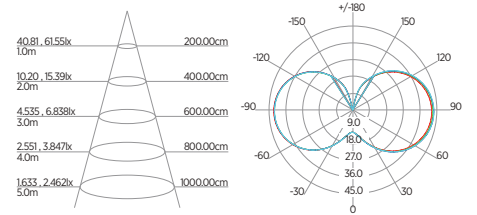

SE-375.2327