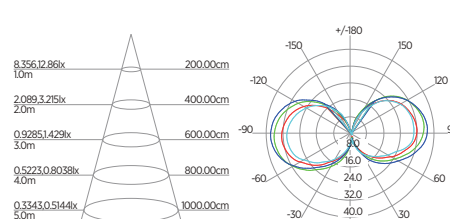

SE-345.1385 | SE-345.1386