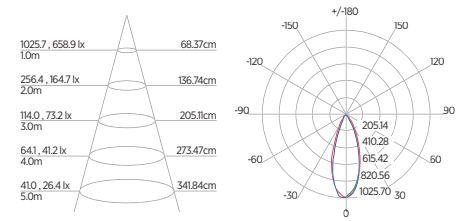

SE-110.2995 | SE-2996 | SE-110.2997