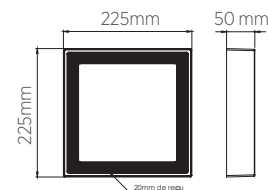

- Pronto para instalar
- Driver incluso
- Acompanha acessórios para instalação

LUMINÁRIA 300 x 300 mm

EMBUTIR RECUADA

25W

INFORMAÇÕES TÉCNICAS	3000K LUZ QUENTE	4000K LUZ NEUTRA	6500K LUZ FRIA
BRANCO			
REFERÊNCIA	SE-240.1654	SE-240.1655	SE-240.1656
CÓDIGO EAN	7898617512565	7898617512572	7898617512589
JET BLACK			
REFERÊNCIA	SE-240.1666	SE-240.1667	SE-240.1668
CÓDIGO EAN	7898617512688	7898617512695	7898617512701
FLUXO LUMINOSO	1760 lm		1850 lm
NICHO	275 x 275 x 50 mm		
PESO	435g		
ÂNGULO	120°		
IRC	≥70		
ÍNDICE DE PROTEÇÃO	40 - Pode ser utilizado somente em áreas internas		
CORRENTE NOMINAL	260mA (127V) / 165mA (220V)		
FATOR DE POTÊNCIA	0,5		
FREQUÊNCIA	60Hz		
VIDA ÚTIL	25.000 horas		