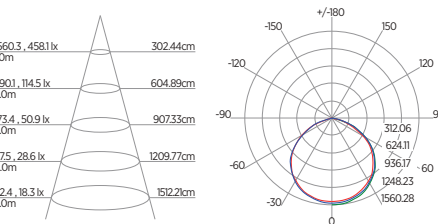

SE-270.3125

gráficos referentes ao modelo de 127V