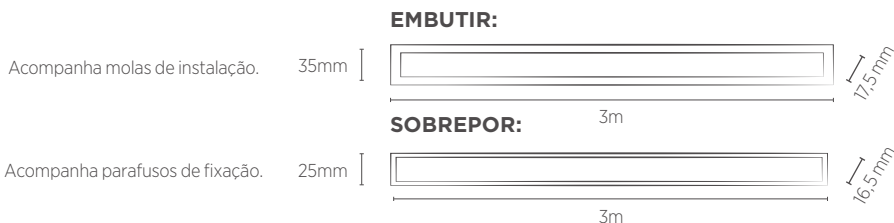

EMBUTIR:

Acompanha molas de instalação.

SOBREPOR:

Acompanha parafusos de fixação.

LLS FLEX II

SISTEMA COMPLETO COM FONTE LUMINOSA

75W

INFORMAÇÕES TÉCNICAS	BRANCO			JET BLACK		
	3000K LUZ QUENTE	4000K LUZ NEUTRA	5700K LUZ FRIA	3000K LUZ QUENTE	4000K LUZ NEUTRA	5700K LUZ FRIA
REFERÊNCIA	SE-255.2108	SE-255.2123	SE-255.2742	SE-255.2110	SE-255.2125	SE-255.2744
CÓDIGO EAN	7898617516853	7898617517003	7908442002831	7898617516877	7898617517027	7908442002855
NICHO	3000 x 28 x 33 mm					
PESO	1230g					
REFERÊNCIA	SE-255.2109	SE-255.2124	SE-255.2743	SE-255.2111	SE-255.2126	SE-255.2745
CÓDIGO EAN	7898617516860	7898617517010	7908442002848	7898617516884	7898617517034	7908442002862
PESO	1020g					
FLUXO LUMINOSO	3900 lm			3000 lm		
ÂNGULO	120°					
IRC	≥80					
ÍNDICE DE PROTEÇÃO	40 - Pode ser utilizado somente em áreas internas					
CORRENTE NOMINAL	650mA(127V) / 450mA(220V)					
FATOR DE POTÊNCIA	0,5					
FREQUÊNCIA	60Hz					
VIDA ÚTIL	25.000 horas					