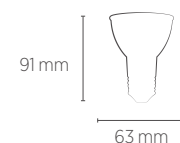

INFORMAÇÕES TÉCNICAS	2700K LUZ QUENTE	4000K LUZ NEUTRA	6500K LUZ FRIA
REFERÊNCIA	SE-110.1961	SE-110.1962	SE-110.1963
CÓDIGO EAN	7898617515184	7898617515191	7898617515207
FLUXO LUMINOSO	450 lm		
EFICIÊNCIA LUMINOSA	94 lm/W		
NÚMERO REGISTRO	002952/2020		
OCP	UL		
INTENSIDADE LUMINOSA	1000 cd		
ÂNGULO	24°		
IRC	≥80		
ÍNDICE DE PROTEÇÃO	65 - Pode ser utilizado em áreas externas		
CORRENTE NOMINAL	62mA(127V) / 45mA(220V)		
FATOR DE POTÊNCIA	0,5		
FREQUÊNCIA	60Hz		
BASE	E27		
PESO	45g		
VIDA ÚTIL	25.000 horas		

*Produto certificado de acordo com a portaria Inmetro 69 de 16/02/2022.