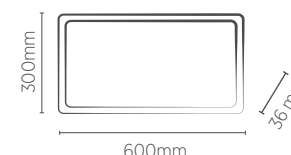

LUMINÁRIA RETANGULAR ALTO IRC

600 x 300 mm
SOBREPOR

Alta definição de cores

Garantia

Não permite dimerização

Bivolt (85-240V)

24W

INFORMAÇÕES TÉCNICAS	3000K LUZ QUENTE	4000K LUZ NEUTRA	5700K LUZ FRIA
	BRANCO		
REFERÊNCIA	SE-240.2303	SE-240.2304	SE-240.2305
CÓDIGO EAN	7898617519410	7898617519427	7898617519434
FLUXO LUMINOSO	4000 lm		
ÂNGULO	120°		
IRC/R9	≥90 / ≥50		
CORRENTE NOMINAL	200mA (127V) / 110mA (220V)		
FATOR DE POTÊNCIA	0,5		
FREQUÊNCIA	60Hz		
VIDA ÚTIL	25.000 horas		

- Pronto para instalar
- Driver incluso
- Acompanha acessórios para instalação