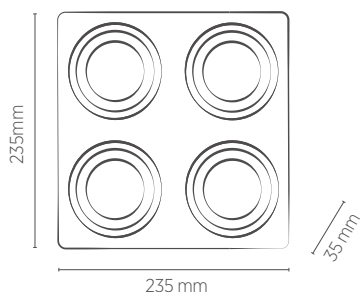

EMBUTIDO MULTI QUÁDRUPLO

MR11	BRANCO	PRETO	BRANCO/ PRETO
REFERÊNCIA	SE-330.3127	SE-330.3129	SE-330.3131
CÓDIGO EAN	7908442007959	7908442007973	7908442007997
TAMANHO	125 x 125 x 35 mm		
NICHO	117 x 117 x 65 mm		
PESO	130g		

Não acompanha lâmpada.

MR16	BRANCO	PRETO	BRANCO/ PRETO
REFERÊNCIA	SE-330.2895	SE-330.2898	SE-330.2901
CÓDIGO EAN	7908442005252	7908442005290	7908442005351
TAMANHO	175 x 175 x 35 mm		
NICHO	165 x 165 x 80 mm		
PESO	155g		

Não acompanha lâmpada.

PAR20	BRANCO	PRETO	BRANCO/ PRETO
REFERÊNCIA	SE-330.2904	SE-330.2907	SE-330.2910
CÓDIGO EAN	7908442005405	7908442005443	7908442005474
TAMANHO	235 x 235 x 35 mm		
NICHO	220 x 220 x 125 mm		
PESO	275g		

Não acompanha lâmpada.

AR70	BRANCO	PRETO	BRANCO/ PRETO
REFERÊNCIA	SE-330.2913	SE-330.2916	SE-330.2919
CÓDIGO EAN	7908442005504	7908442005535	7908442005566
TAMANHO	235 x 235 x 35 mm		
NICHO	220 x 220 x 80 mm		
PESO	245g		

Não acompanha lâmpada.