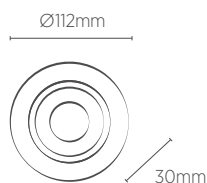

EMBUTIDO SAND NO FRAME

MR11

INFORMAÇÕES TÉCNICAS	BRANCO
REFERÊNCIA	SE-330.2619
CÓDIGO EAN	7908442004804
NICHO	Ø108 x 65 mm
SOQUETE	GU10
PESO	70g

Não acompanha lâmpada.