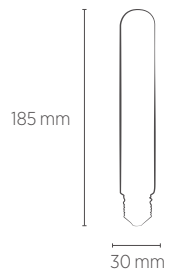

T30 FILAMENTO VINTAGE

2W

Incandescente
20W

Fluorescente Compacta
5W

INFORMAÇÕES TÉCNICAS	2200K LUZ QUENTE
REFERÊNCIA	SE-345.1392
CÓDIGO EAN	7898583686291
FLUXO LUMINOSO	200 lm
ESPECIFICAÇÃO DO LED	3 X Filamento LED
ÂNGULO	360°
IRC	≥77
ÍNDICE DE PROTEÇÃO	65 - Pode ser utilizado em áreas externas
CORRENTE NOMINAL	32mA (127V) / 18mA (220V)
FATOR DE POTÊNCIA	0,4
FREQUÊNCIA	60Hz
BASE	E27
PESO	40g
VIDA ÚTIL	15.000 horas