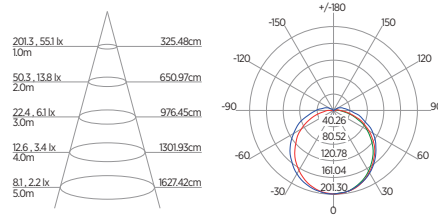

SE-260.2241 | SE-260.2242