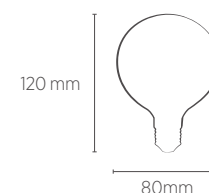

INFORMAÇÕES TÉCNICAS	2500K LUZ QUENTE
REFERÊNCIA	SE-220.1983
CÓDIGO EAN	7898617514927
FLUXO LUMINOSO	500 lm
ESPECIFICAÇÃO DO LED	4 X Filamento LED
ÂNGULO	360°
IRC/R9	≥80
ÍNDICE DE PROTEÇÃO	65 - Pode ser utilizado em áreas externas
CORRENTE NOMINAL	95 mA(127V) / 54 mA (220V)
FATOR DE POTÊNCIA	0,5
FREQUÊNCIA	60Hz
BASE	E27
PESO	40g
VIDA ÚTIL	15.000 horas