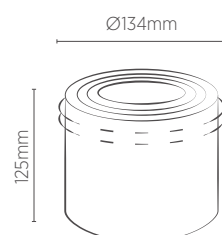

MR11	BRANCO	PRETO
REFERÊNCIA	SE-330.2625	SE-330.2626
CÓDIGO EAN	7908442004958	7908442004965
NICHO	Ø65 x 150 mm	
SOQUETE	GU10	
PESO	80g	

Não acompanha lâmpada.

MR16	BRANCO	PRETO
REFERÊNCIA	SE-330.2627	SE-330.2628
CÓDIGO EAN	7908442004972	7908442004989
NICHO	Ø83 x 150 mm	
SOQUETE	GU10	
PESO	105g	

Não acompanha lâmpada.

PAR20	BRANCO	PRETO
REFERÊNCIA	SE-330.2629	SE-330.2630
CÓDIGO EAN	7908442004996	7908442005009
NICHO	Ø108 x 150 mm	
SOQUETE	E27	
PESO	170g	

Não acompanha lâmpada.

AR70	BRANCO	PRETO
REFERÊNCIA	SE-330.2631	SE-330.2632
CÓDIGO EAN	7908442005016	7908442005023
NICHO	Ø108 x 150 mm	
SOQUETE	GU10	
PESO	160g	

Não acompanha lâmpada.

PAR30	BRANCO	PRETO
REFERÊNCIA	SE-330.2633	SE-330.2634
CÓDIGO EAN	7908442005030	7908442005047
NICHO	Ø152 x 150 mm	
SOQUETE	E27	
PESO	230g	

Não acompanha lâmpada.

AR111	BRANCO	PRETO
REFERÊNCIA	SE-330.2635	SE-330.2636
CÓDIGO EAN	7908442005054	7908442005061
NICHO	Ø152 x 150 mm	
SOQUETE	GU10	
PESO	220g	

Não acompanha lâmpada.