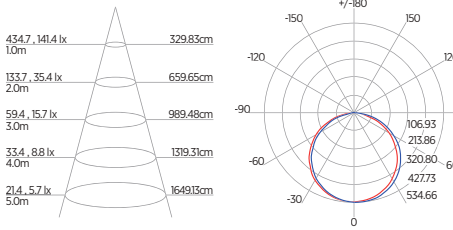

SE-195.2856