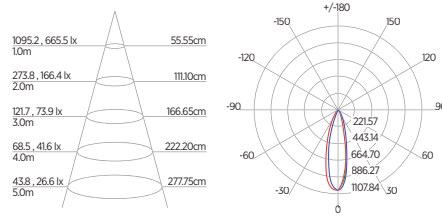

SE-130.1640 | SE-130.1641 | SE-130.1642