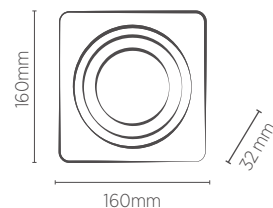

PAR30

INFORMAÇÕES TÉCNICAS	BRANCO
REFERÊNCIA	SE-330.2037
CÓDIGO EAN	7898617515719
NICHO	157 x 157 x 115* mm
SOQUETE	E27
PESO	145g

Compatível com PAR30. Utilizar somente com lâmpada LED. Não acompanha lâmpada.