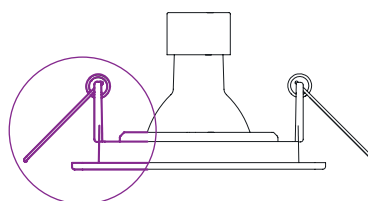

**SISTEMA
CLICK**

Substitua a lâmpada sem remover o embutido*.

* Exceto modelo MR11 quadrado recuado

**FOCO
ORBITAL**

360°

**INSTALAÇÃO
ATRAVÉS DE
MOLAS**

Fácil instalação
Atráves de molas (inclusas).

**SOQUETE
INCLUSO**