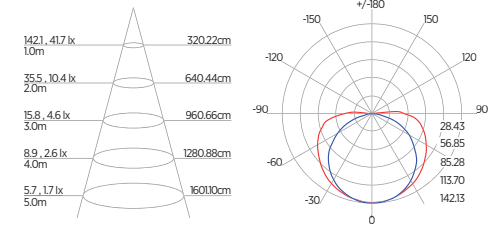

SE-160.3144 | SE-160.3145

gráficos referentes ao modelo de 3000K