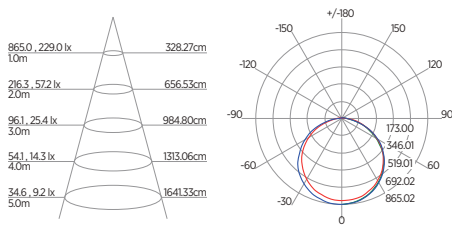

DECORATIVA

SE-195.1437 | SE-195.1438