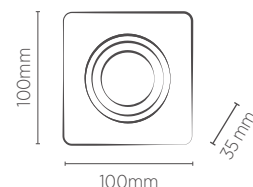

INFORMAÇÕES TÉCNICAS	BRANCO	PRETO	BRANCO/ PRETO
FACE PLANA	REFERÊNCIA	SE-330.1031	SE-330.1035	-
	CÓDIGO EAN	7898583683894	7898583683931	-
	NICHO	90 x 90 x 65* mm		
FACE RECUADA	REFERÊNCIA	SE-330.1032	SE-330.1036	SE-330.1197
	CÓDIGO EAN	7898583683900	7898583683948	7898583685249
	NICHO	90 x 90 x 80* mm		
	SOQUETE	GU10		
	PESO	70g		

* A profundidade do nicho poderá variar de acordo com o modelo e marca da lâmpada utilizada. Compatível com Dicróica MR16 LED. Não acompanha lâmpada. Utilizar somente com lâmpada LED.