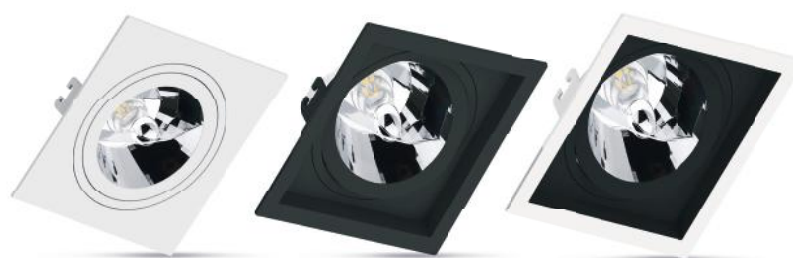

EMBUTIDO AR111 QUADRADO

INFORMAÇÕES TÉCNICAS		BRANCO	PRETO	BRANCO/ PRETO
FACE PLANA	REFERÊNCIA	SE-330.1063	SE-330.1067	-
	CÓDIGO EAN	7898583684204	7898583684242	-
	NICHO	155 x 155 x 80* mm		
FACE RECUADA	REFERÊNCIA	SE-330.1064	SE-330.1068	SE-330.1205
	CÓDIGO EAN	7898583684211	7898583684259	7898583685324
	NICHO	155 x 155 x 90* mm		
	SOQUETE	GU10		
	PESO	120g		

* A profundidade do nicho poderá variar de acordo com o modelo e marca da lâmpada utilizada. Compatível com AR111 LED. Não acompanha lâmpada. Utilizar somente com lâmpada LED.