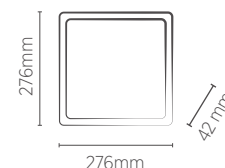

INFORMAÇÕES TÉCNICAS	3000K LUZ QUENTE	4000K LUZ NEUTRA	5700K LUZ FRIA
REFERÊNCIA	SE-240.2045	SE-240.2046	SE-240.2047
CÓDIGO EAN	7898617515795	7898617515801	7898617515818
FLUXO LUMINOSO	1760 lm		1850 lm
NICHO	274 x 274 x 100 mm		
PESO	635g		
ÂNGULO	120°		
IRC	≥70		
ÍNDICE DE PROTEÇÃO	40 - Pode ser utilizado somente em áreas internas		
CORRENTE NOMINAL	345mA (127V) / 235mA (220V)		
FATOR DE POTÊNCIA	0,5		
FREQUÊNCIA	60Hz		
VIDA ÚTIL	25.000 horas		

- Fácil instalação
- Baixo ofuscamento
- Luminosidade homogênea
- É possível fazer a troca do módulo luminoso ou driver se necessário, sem remover a moldura.