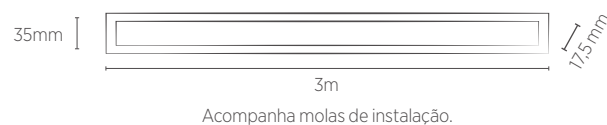

LLS FLEX I

SOMENTE PERFIL

2 ANOS
Garantia

3 metros
Comprimento

3 METROS

INFORMAÇÕES TÉCNICAS		BRANCO	JET BLACK
EMBITIR	REFERÊNCIA	SE-255.2003	SE-255.2005
	CÓDIGO EAN	7898617515092	7898617515115
	NICHO	3000 x 28 x 33 mm	
SOBREPOR	PESO	1125g	
	REFERÊNCIA	SE-255.2004	SE-255.2006
	CÓDIGO EAN	7898617515108	7898617515122
PESO	900g		
ÍNDICE DE PROTEÇÃO	40 - Pode ser utilizado somente em áreas internas		

EMBITIR:

SOBREPOR:

LLS FLEX I NO FRAME

SOMENTE PERFIL

2 ANOS
Garantia

1 metro
Comprimento

2 metros
Comprimento

1 E 2 METROS

INFORMAÇÕES TÉCNICAS		BRANCO
1 METRO	REFERÊNCIA	SE-255.2029
	CÓDIGO EAN	7898617515634
	NICHO	1002 x 29 x 35 mm
2 METROS	PESO	300g
	REFERÊNCIA	SE-255.2030
	CÓDIGO EAN	7898617515641
NICHO	2002 x 29 x 35 mm	
PESO	600g	
ÍNDICE DE PROTEÇÃO	40 - Pode ser utilizado somente em áreas internas	

1 METRO

NO FRAME:

2 METROS

NO FRAME: