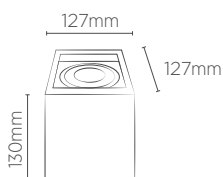

AR70	BRANCO	PRETO	BRANCO/ PRETO	CINZA	MARROM
REFERÊNCIA	SE-385.2571	SE-385.2573	SE-385.2581	SE-385.2577	SE-385.2579
CÓDIGO EAN	7908442004170	7908442004194	7908442004279	7908442004231	7908442004255
PESO	310g				
SOQUETE	GU10				

Não acompanha lâmpada.