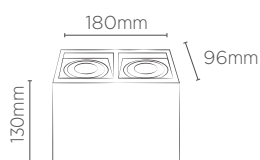

PLAFON BOXIT DUPLO

MR16	BRANCO	PRETO	BRANCO/ PRETO	CINZA	MARROM
REFERÊNCIA	SE-385.2548	SE-385.2550	SE-385.2558	SE-385.2554	SE-385.2556
CÓDIGO EAN	7908442003944	7908442003968	7908442004040	7908442004002	7908442004026
PESO	330g				
SOQUETE	GU10				

Não acompanha lâmpada.