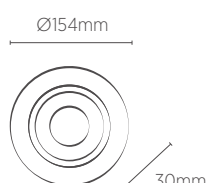

Não acompanha lâmpada.

PAR20

INFORMAÇÕES TÉCNICAS	BRANCO
REFERÊNCIA	SE-330.2621
CÓDIGO EAN	7908442004842
NICHO	Ø152 x 120 mm
SOQUETE	E27
PESO	130g

Não acompanha lâmpada.

AR70

INFORMAÇÕES TÉCNICAS	BRANCO
REFERÊNCIA	SE-330.2622
CÓDIGO EAN	7908442004880
NICHO	Ø152 x 75 mm
SOQUETE	GU10
PESO	120g