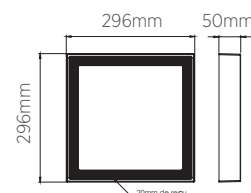

- Pronto para instalar
- Driver incluso
- Acompanha acessórios para instalação

LUMINÁRIA 300 x 300 mm

SOBREPOR RECUADA

25W

INFORMAÇÕES TÉCNICAS	3000K LUZ QUENTE	4000K LUZ NEUTRA	6500K LUZ FRIA
BRANCO			
REFERÊNCIA	SE-240.2643	SE-240.2644	SE-240.2645
CÓDIGO EAN	7908442004682	7908442004705	7908442004729
JET BLACK			
REFERÊNCIA	SE-240.2655	SE-240.2656	SE-240.2657
CÓDIGO EAN	7908442004866	7908442004873	7908442004903
FLUXO LUMINOSO	1760 lm		1850 lm
PESO	550g		
ÂNGULO	120°		
IRC	≥70		
ÍNDICE DE PROTEÇÃO	40 - Pode ser utilizado somente em áreas internas		
CORRENTE NOMINAL	345mA (127V) / 235mA (220V)		
FATOR DE POTÊNCIA	0,5		
FREQUÊNCIA	60Hz		
VIDA ÚTIL	25.000 horas		