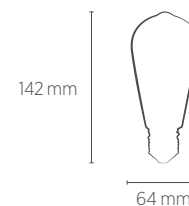

Lâmpada G95 Filamento Vintage

ST64 FILAMENTO VINTAGE

4W

Incandescente
25W

Fluorescente Compacta
7W

IP65 2 ANOS Garantia Não permite dimerização Bivolt (85-240V)

INFORMAÇÕES TÉCNICAS	2200K LUZ QUENTE
REFERÊNCIA	SE-345.1391
CÓDIGO EAN	7898583686284
FLUXO LUMINOSO	300 lm
ESPECIFICAÇÃO DO LED	4 X Filamento LED
ÂNGULO	360°
IRC	≥77
ÍNDICE DE PROTEÇÃO	65 - Pode ser utilizado em áreas externas
CORRENTE NOMINAL	63mA (127V) / 36mA (220V)
FATOR DE POTÊNCIA	0,5
FREQUÊNCIA	60Hz
BASE	E27
PESO	40g
VIDA ÚTIL	15.000 horas