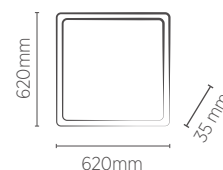

INFORMAÇÕES TÉCNICAS	3000K LUZ QUENTE	4000K LUZ NEUTRA	5700K LUZ FRIA
	BRANCO		
REFERÊNCIA	SE-240.1986	SE-240.1987	SE-240.1988
CÓDIGO EAN	7898617514958	7898617514965	7898617514972
FLUXO LUMINOSO	4000 lm		4100 lm
NICHO	600 x 600 mm		
PESO	1620g		
ÂNGULO	120°		
IRC	≥80		
CORRENTE NOMINAL	400mA (127V) / 250mA (220V)		
FATOR DE POTÊNCIA	0,9		
FREQUÊNCIA	60Hz		
VIDA ÚTIL	25.000 horas		

- Pronto para instalar
- Driver incluso
- Acompanha acessórios para instalação