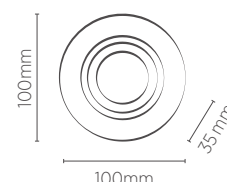

EMBUTIDO DICRÓICA

REDONDO

MR16

INFORMAÇÕES TÉCNICAS		BRANCO	PRETO	BRANCO/ PRETO
FACE PLANA	REFERÊNCIA	SE-330.1033	SE-330.1037	-
	CÓDIGO EAN	7898583683917	7898583683955	-
	NICHO	Ø 90 x 65* mm		
FACE REQUADA	REFERÊNCIA	SE-330.1034	SE-330.1038	SE-330.1198
	CÓDIGO EAN	7898583683924	7898583684303	7898583685256
	NICHO	Ø 90 x 80* mm		
	SOQUETE	GU10		
PESO	70g			

* A profundidade do nicho poderá variar de acordo com o modelo e marca da lâmpada utilizada. Compatível com Dicroica MR16 LED. Não acompanha lâmpada. Utilizar somente com lâmpada LED.