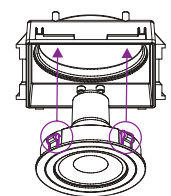

EMBUTIDO NO FRAME QUADRADO

TROCA DA LÂMPADA PELO SISTEMA CLICK