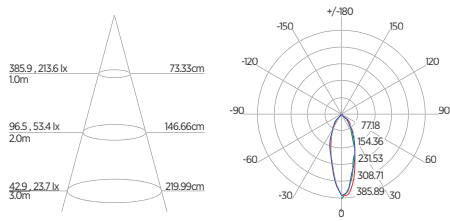

DIRECCIONAL

SE-140.3132