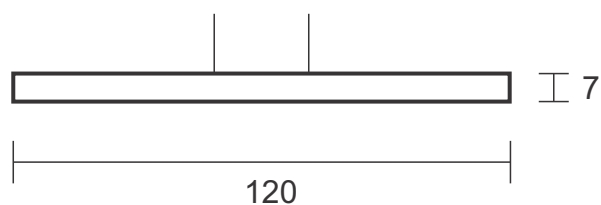

Pendente Stretto 120

Descrição - Pendente Stretto 150

1. Material - Metal e castanhas de cristal
   Soq. - Fita Led 23W
   Acab. - Dourado, Cobre, Prata e Ouro Rosê
   Preto Fosco

Largura : 5cm