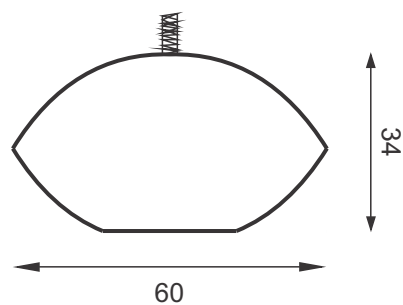

Baloon

Descrição - Pendente Baloon 60

---

1. Material - Metal e castanhas de cristal
   Soq. - 08 X G9
   Acab. - Dourado, Cobre, Prata e Ouro Rosê
   Preto Fosco