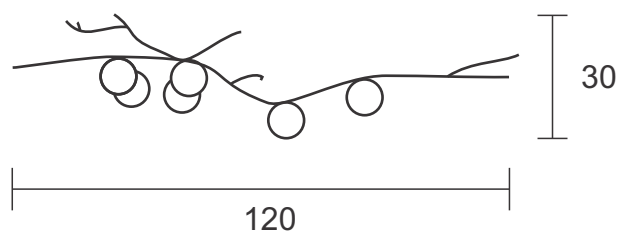

Pendente Galho

Descrição - Pendente Galho

Material - Metal e bolinha de vidro leitoso foscol
Soq. - 06XG9
Acab. - Folhado a ouro

Largura : 60