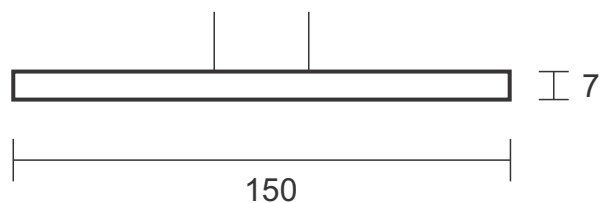

Pendente Stretto 150

Descrição - Pendente Stretto 150

Material - Metal e castanhas de cristal
Soq. - Fita Led 28,2W
Acab. - Dourado, Cobre, Prata e Ouro Rosê
Preto Fosco

Largura : 5cm