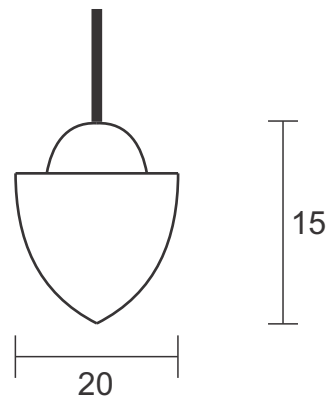

Pendente Estela Menor