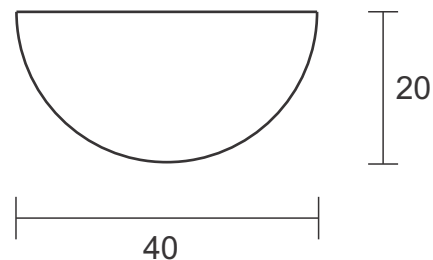

Plafon PLC 100.40

Descrição - Plafon PLC 100.40

- Material - Metal e castanhas de cristal
- Soq. - 04X G9
- Acab. - Dourado, Cobre, Prata e Ouro Rosê Preto Fosco