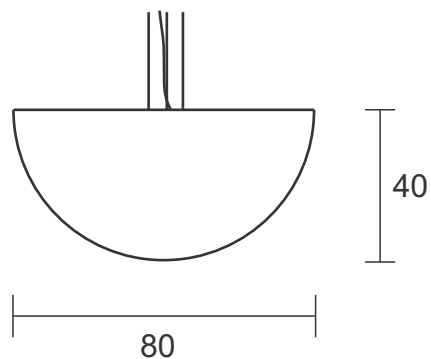

Pendente Tazza 80

Descrição - Pendente Tazza 80

1. Material - Metal e castanhas de cristal
   Soq. - 10X G9
   Acab. - Dourado, Cobre, Prata e Ouro Rosê
   Preto Fosco