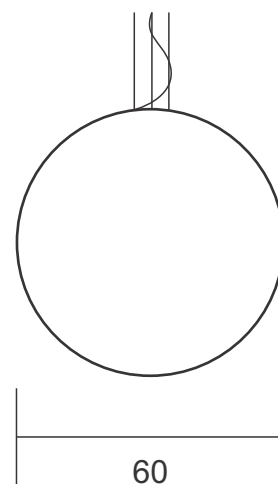

Descrição - Pendente PDC 100.80

- Material - Metal e castanhas de cristal
- Soq. - 08X G9
- Acab. - Dourado, Cobre, Prata e Ouro Rosê Preto Fosco