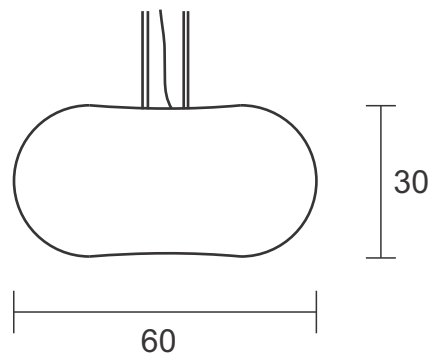

Pendente Aster 60

Descrição - Pendente Aster 60

1. Material - Metal e castanhas de cristal
   Soq. - 10X G9
   Acab. - Dourado, Cobre, Prata e Ouro Rosê
   Preto Fosco