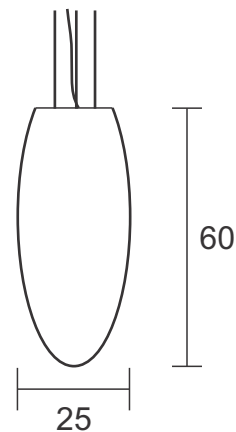

Pendente Zep 60

Descrição - Pendente Zep 60

- Material - Metal e castanhas de cristal
- Soq. - 05X G9
- Acab. - Dourado, Cobre, Prata e Ouro Rosê Preto Fosco