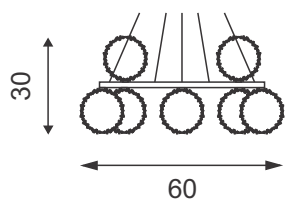

# Íris Oito

Descrição - Pendente Íris Oito

Material - Metal e castanhas de cristal

Soq. - 08 X G9

Acab. - Dourado, Cobre, Prata e Ouro Rosê  
Preto Fosco