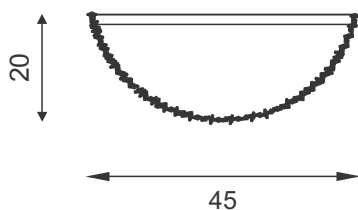

Descrição - Plafon Domus 45

- Material - Metal e castanhas de cristal
- Soq. - 08 X G9
- Acab. - Dourado, Cobre, Prata e Ouro Rosê Preto Fosco