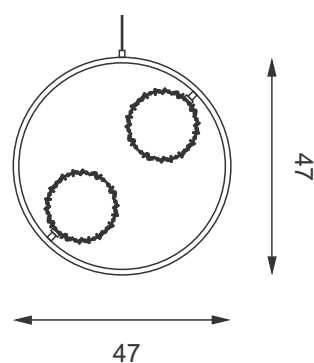

Descrição – Pendente Íris Cerchio

1. Material - Metal e castanhas de cristal
   Soq. - 02 X G9
   Acab. - Dourado, Cobre, Prata e Ouro Rosê Preto Fosco