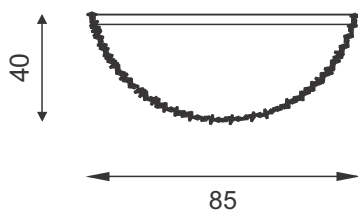

Descrição - Plafon Domus 85

- Material - Metal e castanhas de cristal
- Soq. - 16 X G9
- Acab. - Dourado, Cobre, Prata e Ouro Rosê Preto Fosco