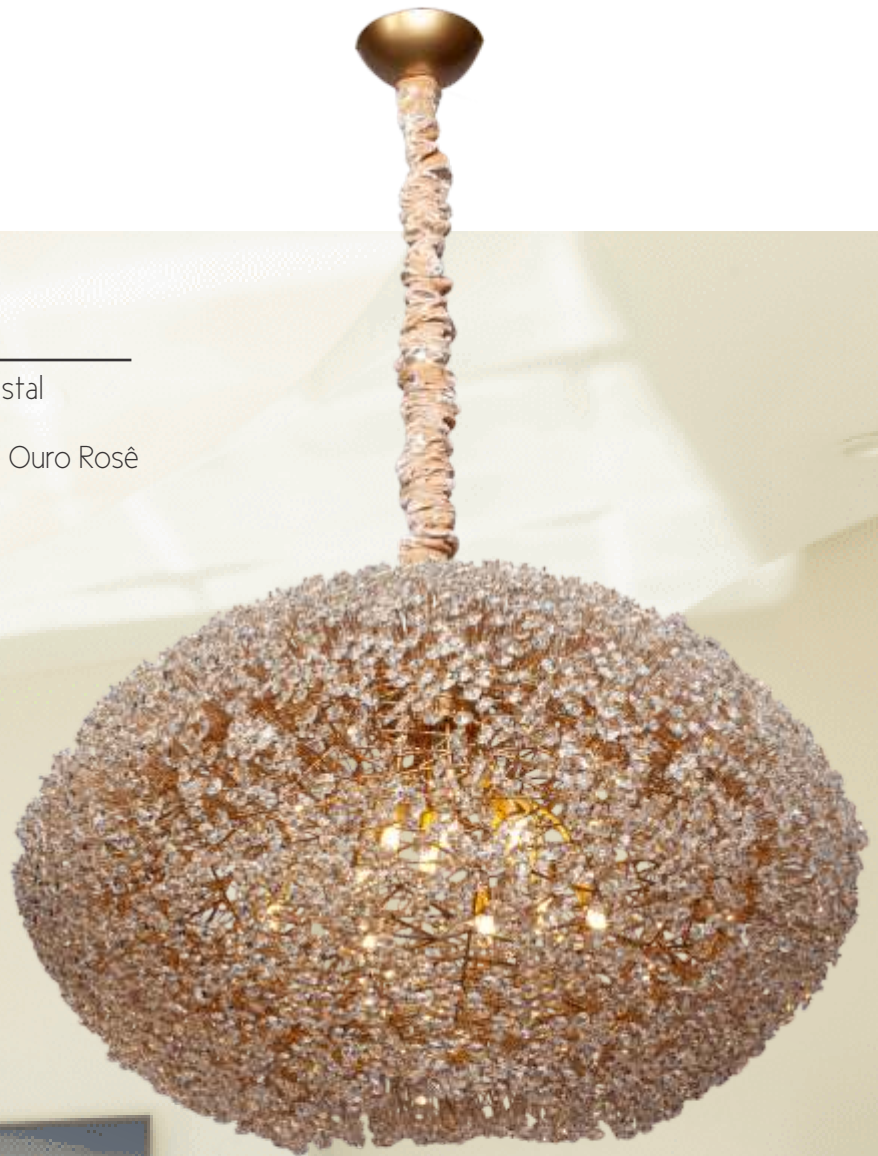

Baloon

Descrição - Pendente Baloon 80

1. Material - Metal e castanhas de cristal
   Soq. - 12 X G9
   Acab. - Dourado, Cobre, Prata e Ouro Rosê
   Preto Fosco

80

45