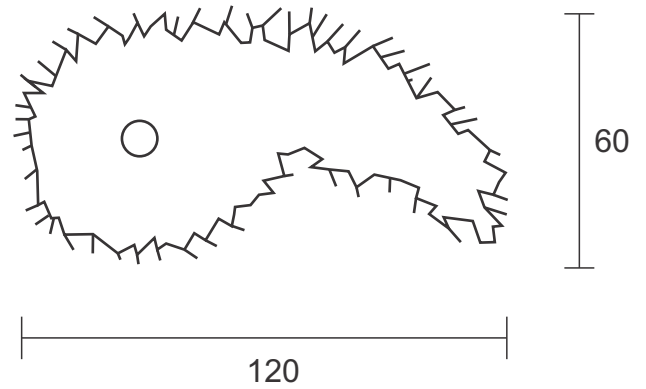

Plafon Alez

Descrição - Plafon Alez

1. Material - Metal e castanhas de cristal
   Soq. - 15X G9
   Acab. - Dourado, Cobre, Prata e Ouro Rosê
   Preto Fosco