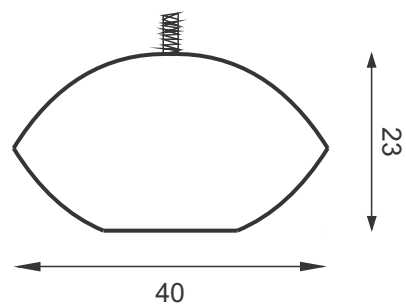

Descrição - Pendente Baloon 40

---

1. Material - Metal e castanhas de cristal
   Soq. - 06 X G9
   Acab. - Dourado, Cobre, Prata e Ouro Rosê
   Preto Fosco