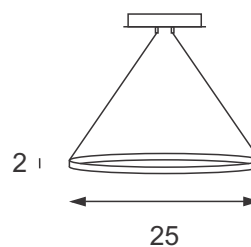

Descrição - Pendente Anillo 200

- Material - Metal e castanhas de cristal
- Fluxo. - 1700 Lm
- LED - 17W
- Acab. - Dourado, Cobre, Prata e Ouro Rosê Preto Fosco