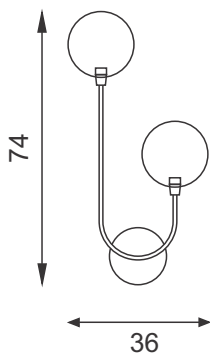

Descrição - Arandela Arco Íris Duo

1. Material - Metal e castanhas de cristal
   Soq. - 02 X G9
   Acab. - Dourado, Cobre, Prata e Ouro Rosê Preto Fosco