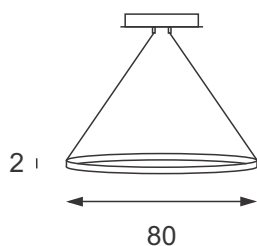

Descrição - Pendente Anillo 800

- Material - Metal e castanhas de cristal
- Fluxo. - 6270 Lm
- LED - 48W
- Acab. - Dourado, Cobre, Prata e Ouro Rosê Preto Fosco