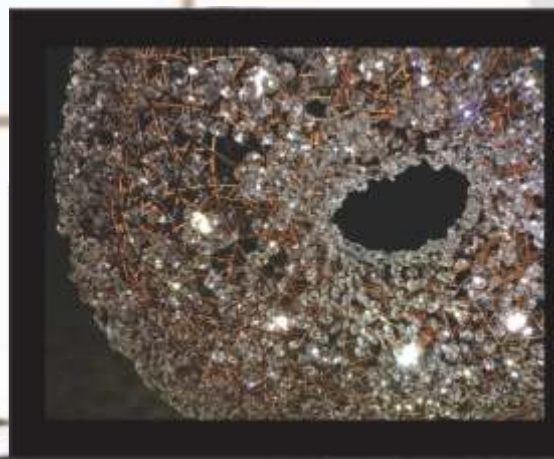

Pendente PDC 130.60 (Neo)

Descrição - Pendente PDC 130.60

1. Material - Metal e castanhas de cristal
   Soq. - 08X G9
   Acab. - Dourado, Cobre, Prata e Ouro Rosê
   Preto Fosco