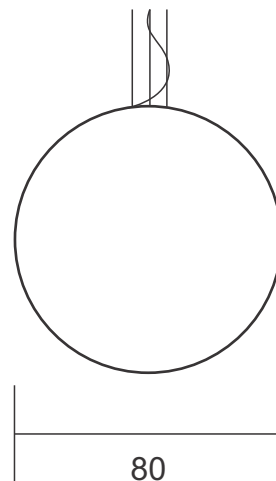

Descrição - Pendente PDC 100.80

- Material - Metal e castanhas de cristal
- Soq. - 12X G9
- Acab. - Dourado, Cobre, Prata e Ouro Rosê Preto Fosco