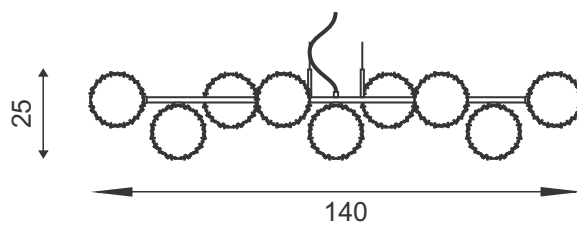

Descrição - Pendente Íris Nove

- Material - Metal e castanhas de cristal
- Soq. - 09 X G9
- Acab. - Dourado, Cobre, Prata e Ouro Rosê Preto Fosco