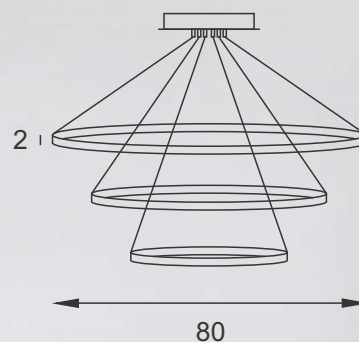

Anillo

Descrição - Pendente Anillo Triplo

- Material - Metal e castanhas de cristal
- Fluxo. - 14150 Lm
- LED - 108W
- Acab. - Dourado, Cobre, Prata e Ouro Rosê Preto Fosco