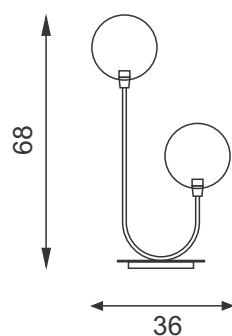

Descrição - Abajur Arco Íris Duo

1. Material - Metal e castanhas de cristal
   Soq. - 02 X G9
   Acab. - Dourado, Cobre, Prata e Ouro Rosê Preto Fosco