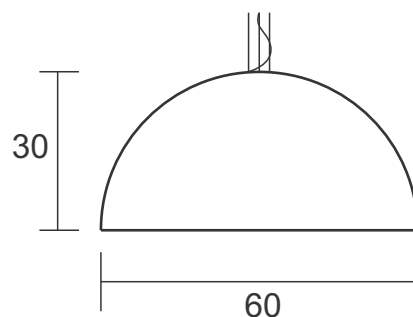

Pendente Mea

Descrição - Pendente Mea 60

1. Material - Metal e castanhas de cristal
   Soq. - 08X G9
   Acab. - Dourado, Cobre, Prata e Ouro Rosê
   Preto Fosco