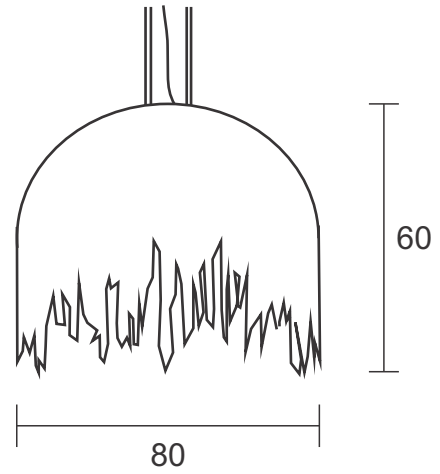

Pendente Salgueiro 80

Descrição - Pendente Salgueiro 80

- Material - Metal e castanhas de cristal
- Soq. - 12X G9
- Acab. - Dourado, Cobre, Prata e Ouro Rosê Preto Fosco