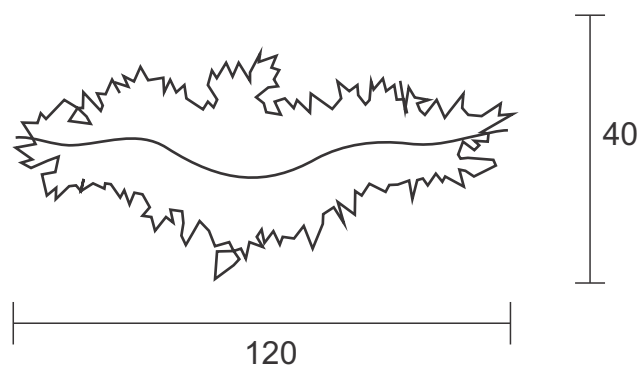

Pendente Phill 120

Descrição - Pendente Phill 120

Material - Metal
Soq. - 14X G9
Acab. - Folhado a ouro