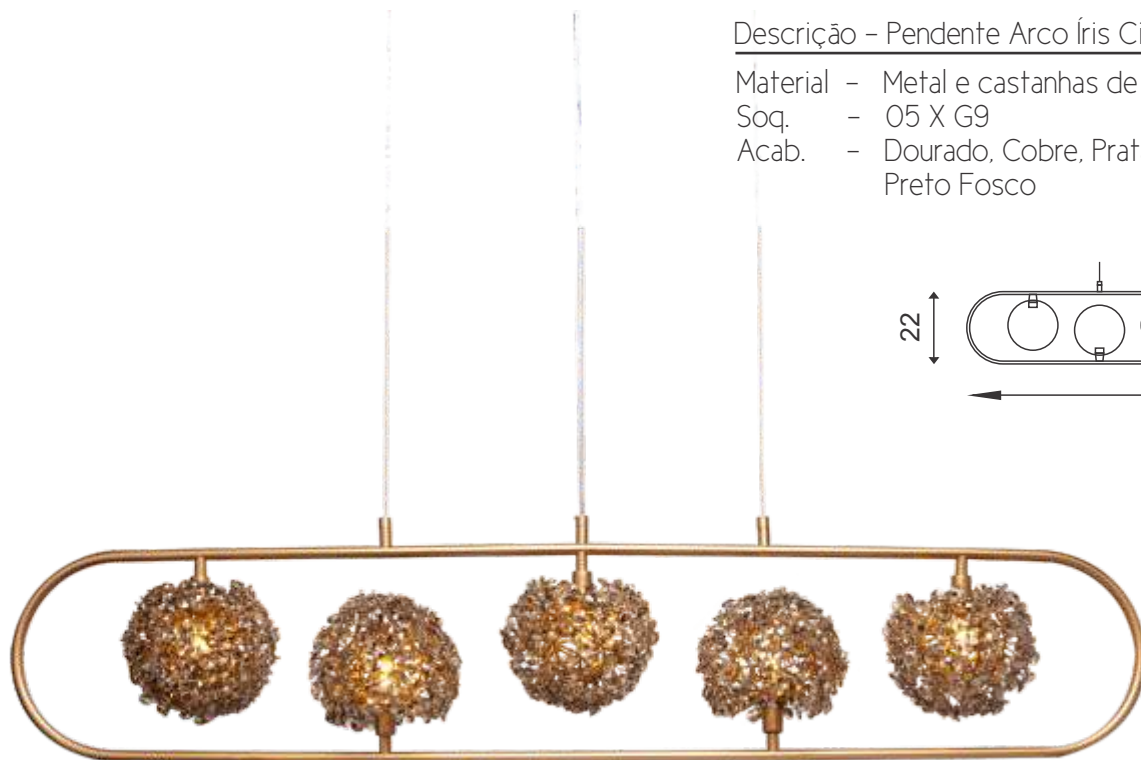

Arco Íris

Descrição - Pendente Arco Íris Cinque

- Material - Metal e castanhas de cristal
- Soq. - 05 X G9
- Acab. - Dourado, Cobre, Prata e Ouro Rosê Preto Fosco