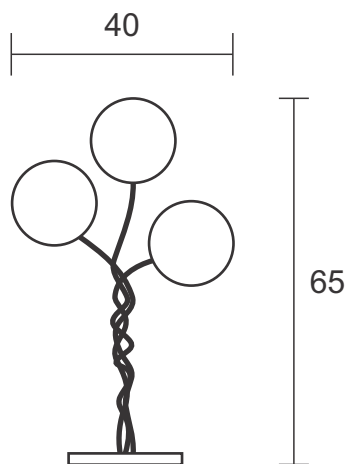

Luminária de Mesa Íris

Descrição - Luminária de Mesa Íris

- Material - Metal e castanhas de cristal
- Soq. - 03X G9
- Acab. - Dourado, Cobre, Prata e Ouro Rosê Preto Fosco