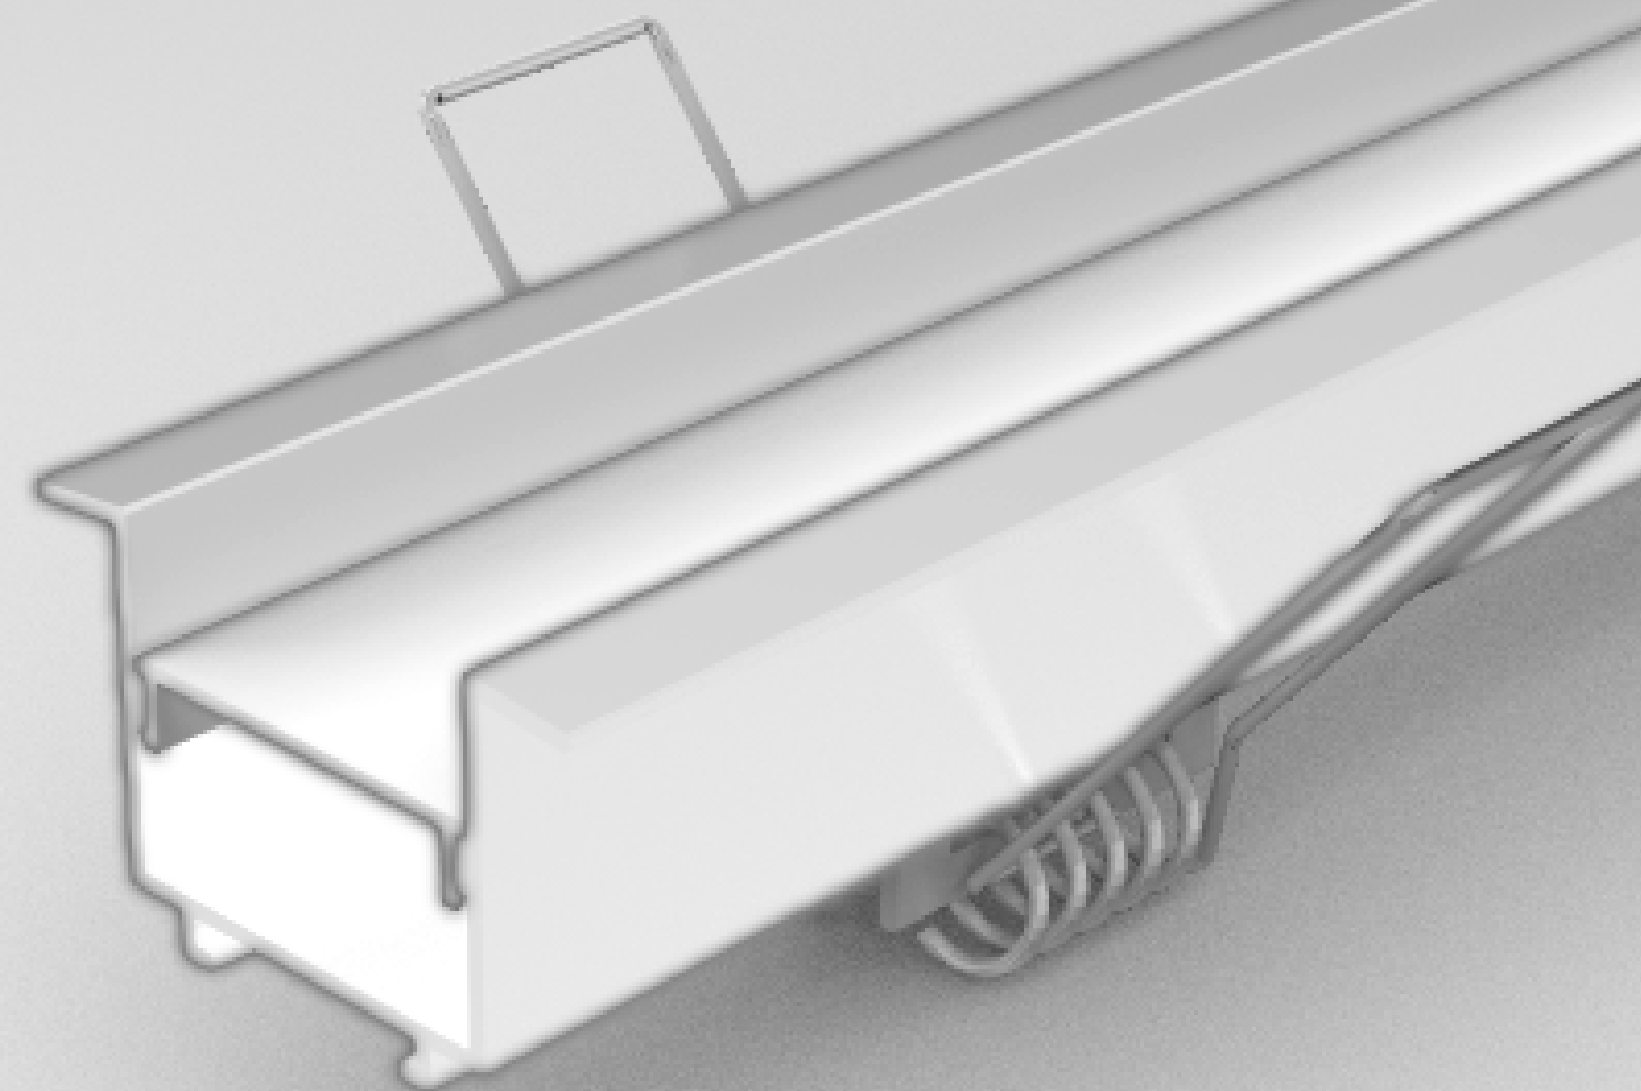

difusor

DIF ID258/BR
100% acrílico

presilha

PR ID258

acabamento

TE ID258/BR
TE ID258/PT
TE ID258/CZ

capacidade: 2x fitas de LED 10mm (largura da fita)
recomendação de uso: fita de LED à partir de 120 LEDS ou fita LED COB

caixa master: 20

grau de proteção: IP20