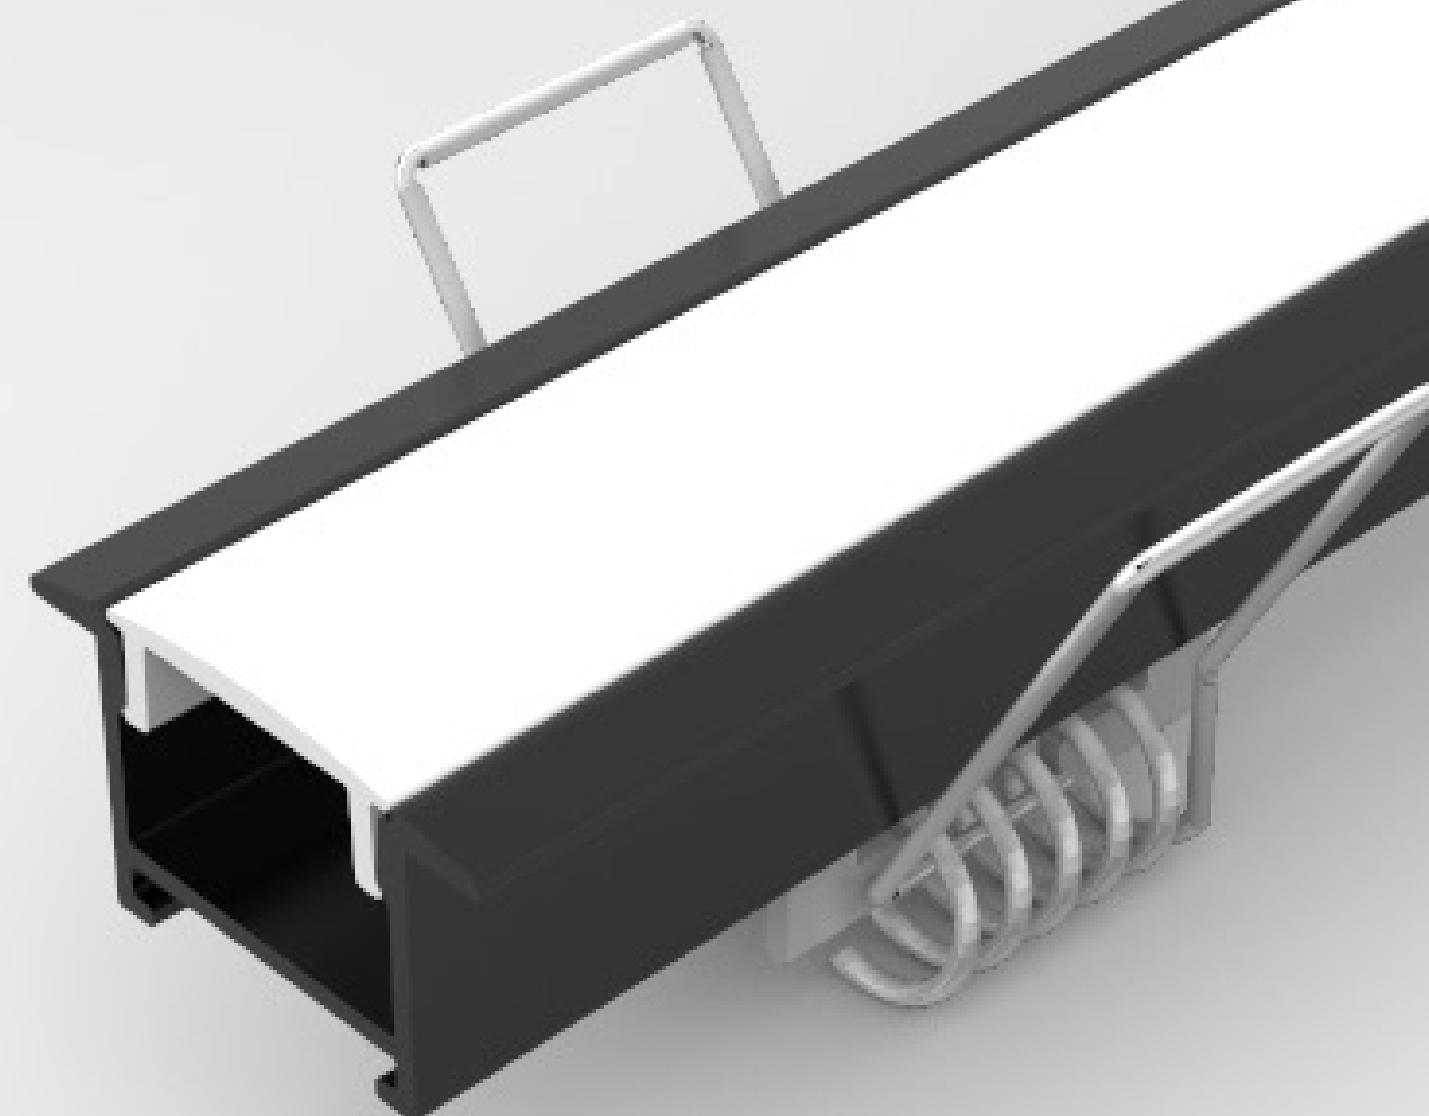

perfil linear | **embutir**

Star Plus

ID236

perfil preto [PT] ●

tamanho	difusor	código
1000mm	branco leitoso	ID236-1PL
2000mm	branco leitoso	ID236-2PL
3000mm	branco leitoso	ID236-3PL

perfil branco [BR] ○

tamanho	difusor	código
1000mm	branco leitoso	ID236-1BL
2000mm	branco leitoso	ID236-2BL
3000mm	branco leitoso	ID236-3BL

perfil alumínio [AL] ●

tamanho	difusor	código
1000mm	branco leitoso	ID236-1FL
2000mm	branco leitoso	ID236-2FL
3000mm	branco leitoso	ID236-3FL

capacidade: 1x fita de LED 10mm (largura da fita)
recomendação de uso: fita de LED à partir de 240 LEDs ou fita LED COB

cores disponíveis

difusor

DIF ID236/BR
100% acrílico

trava

TR ID236

acabamento

TE ID236/BR
TE ID236/PT
TE ID236/CZ

+ **acompanha**
presilhas para gesso

caixa master: 30

grau de proteção: IP20