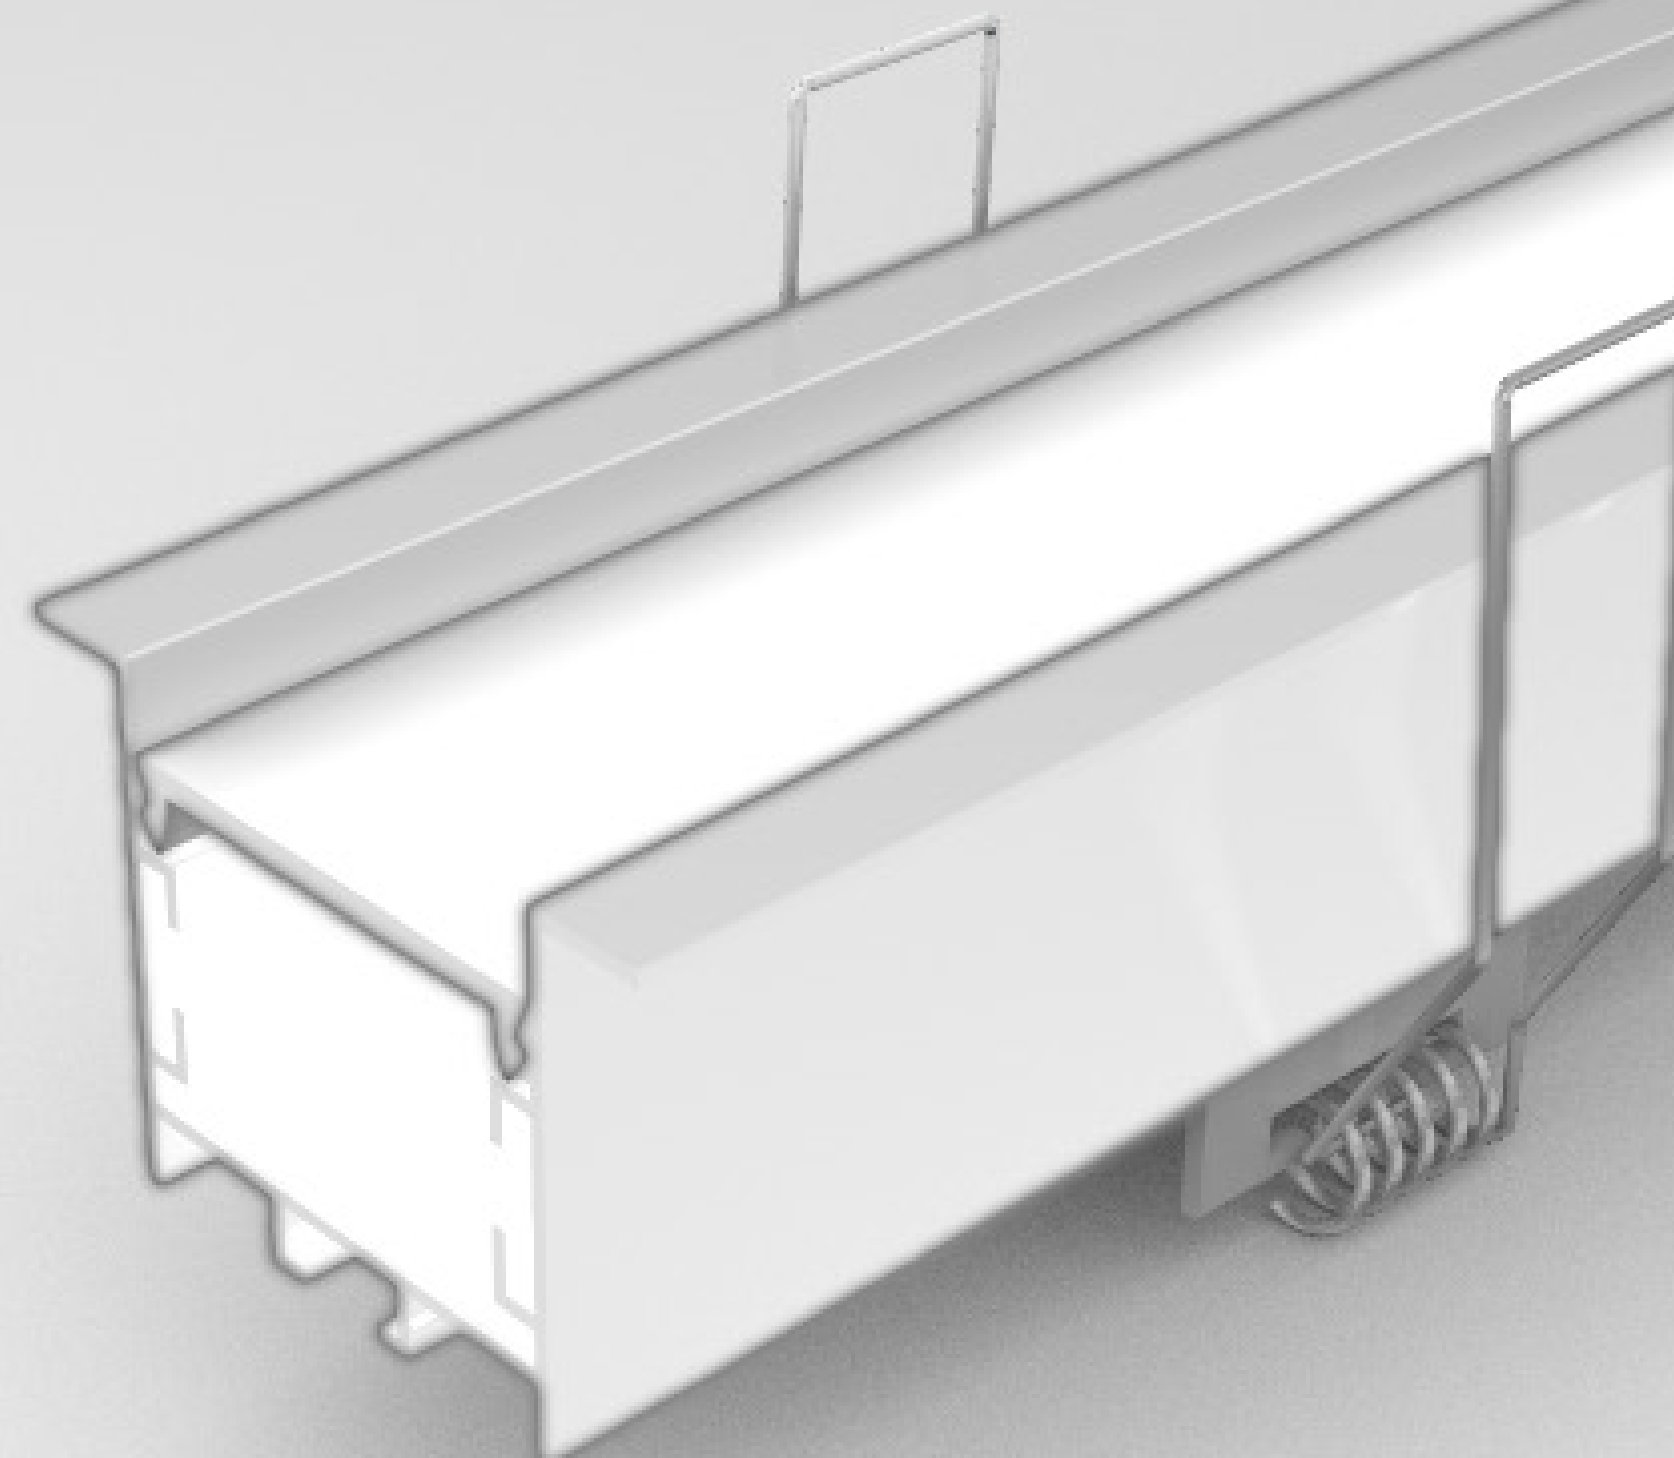

perfil linear | **embutir**

Force Confort

ID246

perfil preto [PT] ●

tamanho	difusor	código
1000mm	branco leitoso	ID246-1PL
2000mm	branco leitoso	ID246-2PL
3000mm	branco leitoso	ID246-3PL

perfil branco [BR] ○

tamanho	difusor	código
1000mm	branco leitoso	ID246-1BL
2000mm	branco leitoso	ID246-2BL
3000mm	branco leitoso	ID246-3BL

perfil alumínio [AL] ●

tamanho	difusor	código
1000mm	branco leitoso	ID246-1FL
2000mm	branco leitoso	ID246-2FL
3000mm	branco leitoso	ID246-3FL

capacidade: 2x fitas de LED 10mm (largura da fita)
recomendação de uso: fita de LED à partir de 60 LEDs

cores disponíveis

perfil

difusor

DIF ID246/BR
100% acrílico

presilha

PR ID246

acabamento

TE ID246/BR
TE ID246/PT
TE ID246/CZ

caixa master: 20

grau de proteção: IP20