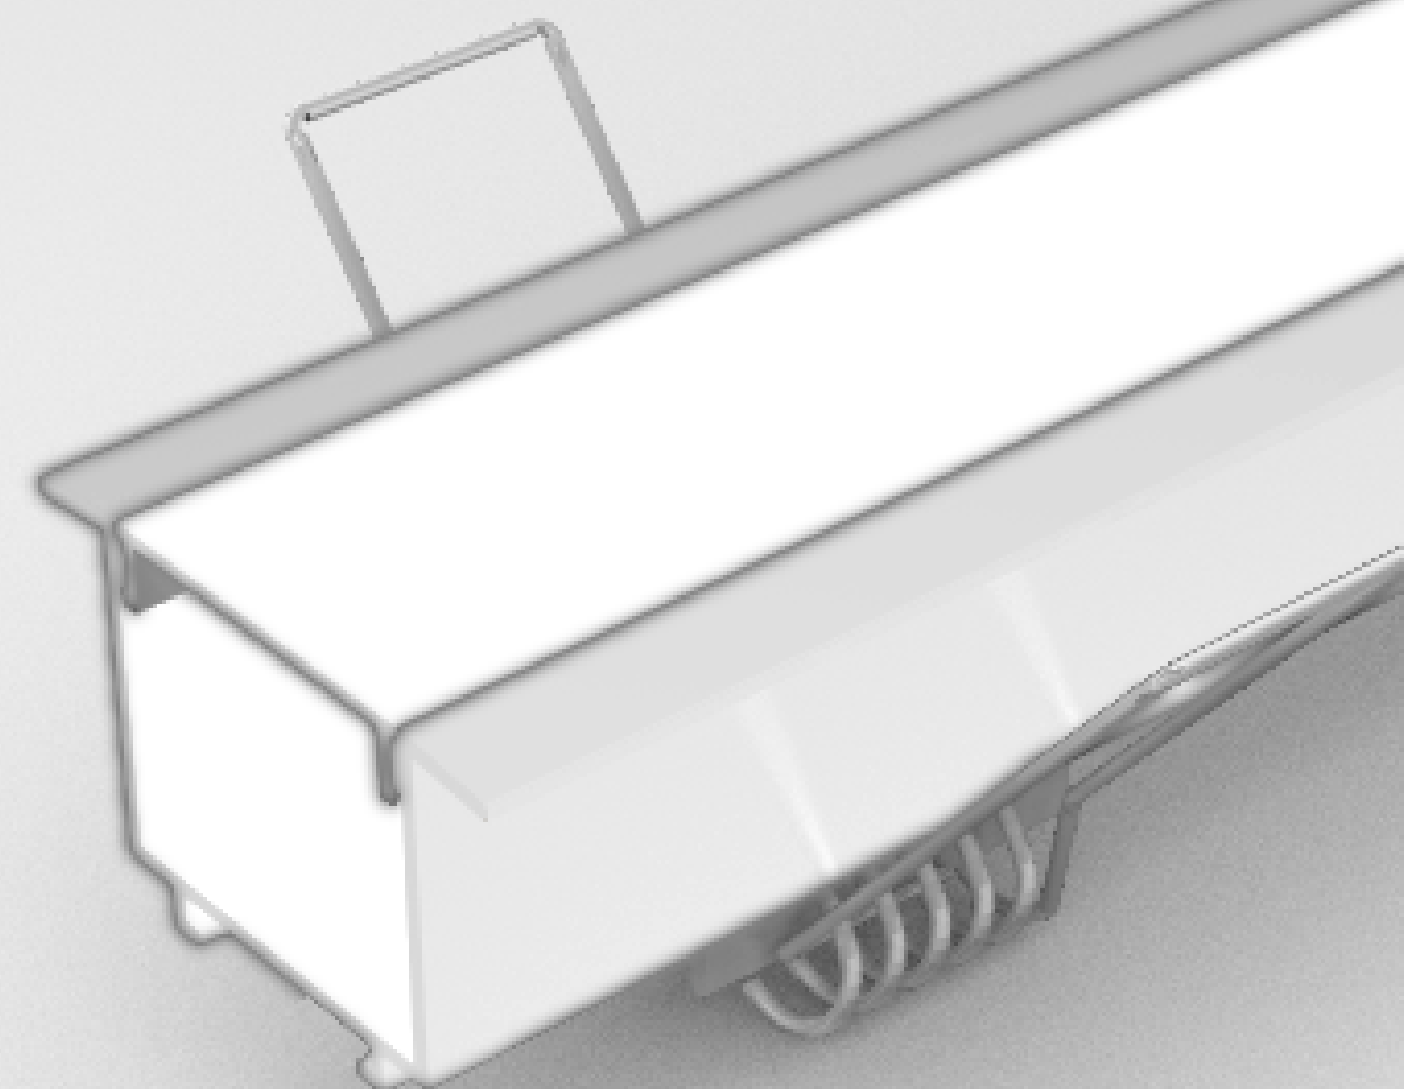

perfil linear | **embutir**

Pulse

ID243

perfil preto [PT] ●

tamanho	difusor	código
1000mm	branco leitoso	ID243-1PL
2000mm	branco leitoso	ID243-2PL
3000mm	branco leitoso	ID243-3PL

perfil branco [BR] ○

tamanho	difusor	código
1000mm	branco leitoso	ID243-1BL
2000mm	branco leitoso	ID243-2BL
3000mm	branco leitoso	ID243-3BL

capacidade: 2x fitas de LED 10mm (largura da fita)
recomendação de uso: fita de LED à partir de 120 LEDs ou fita LED COB

cores disponíveis

difusor

DIF ID243/BR
100% acrílico

presilha

TR ID243

acabamento

TE ID243/BR
TE ID243/PT
TE ID243/CZ

caixa master: 30

grau de proteção: IP20