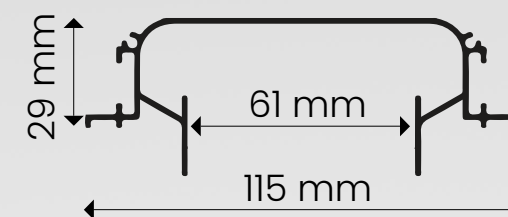

perfil linear | **no frame**

Spark

ID170

perfil preto [PT] ●

tamanho	difusor	código
1000mm	não se aplica	ID170-1PL
2000mm	não se aplica	ID170-2PL
3000mm	não se aplica	ID170-3PL

perfil branco [BR] ○

tamanho	difusor	código
1000mm	não se aplica	ID170-1BL
2000mm	não se aplica	ID170-2BL
3000mm	não se aplica	ID170-3BL

capacidade: 2x fitas de LED 10mm (largura da fita)
recomendação de uso: fita de LED à partir de 120 LEDs

perfil