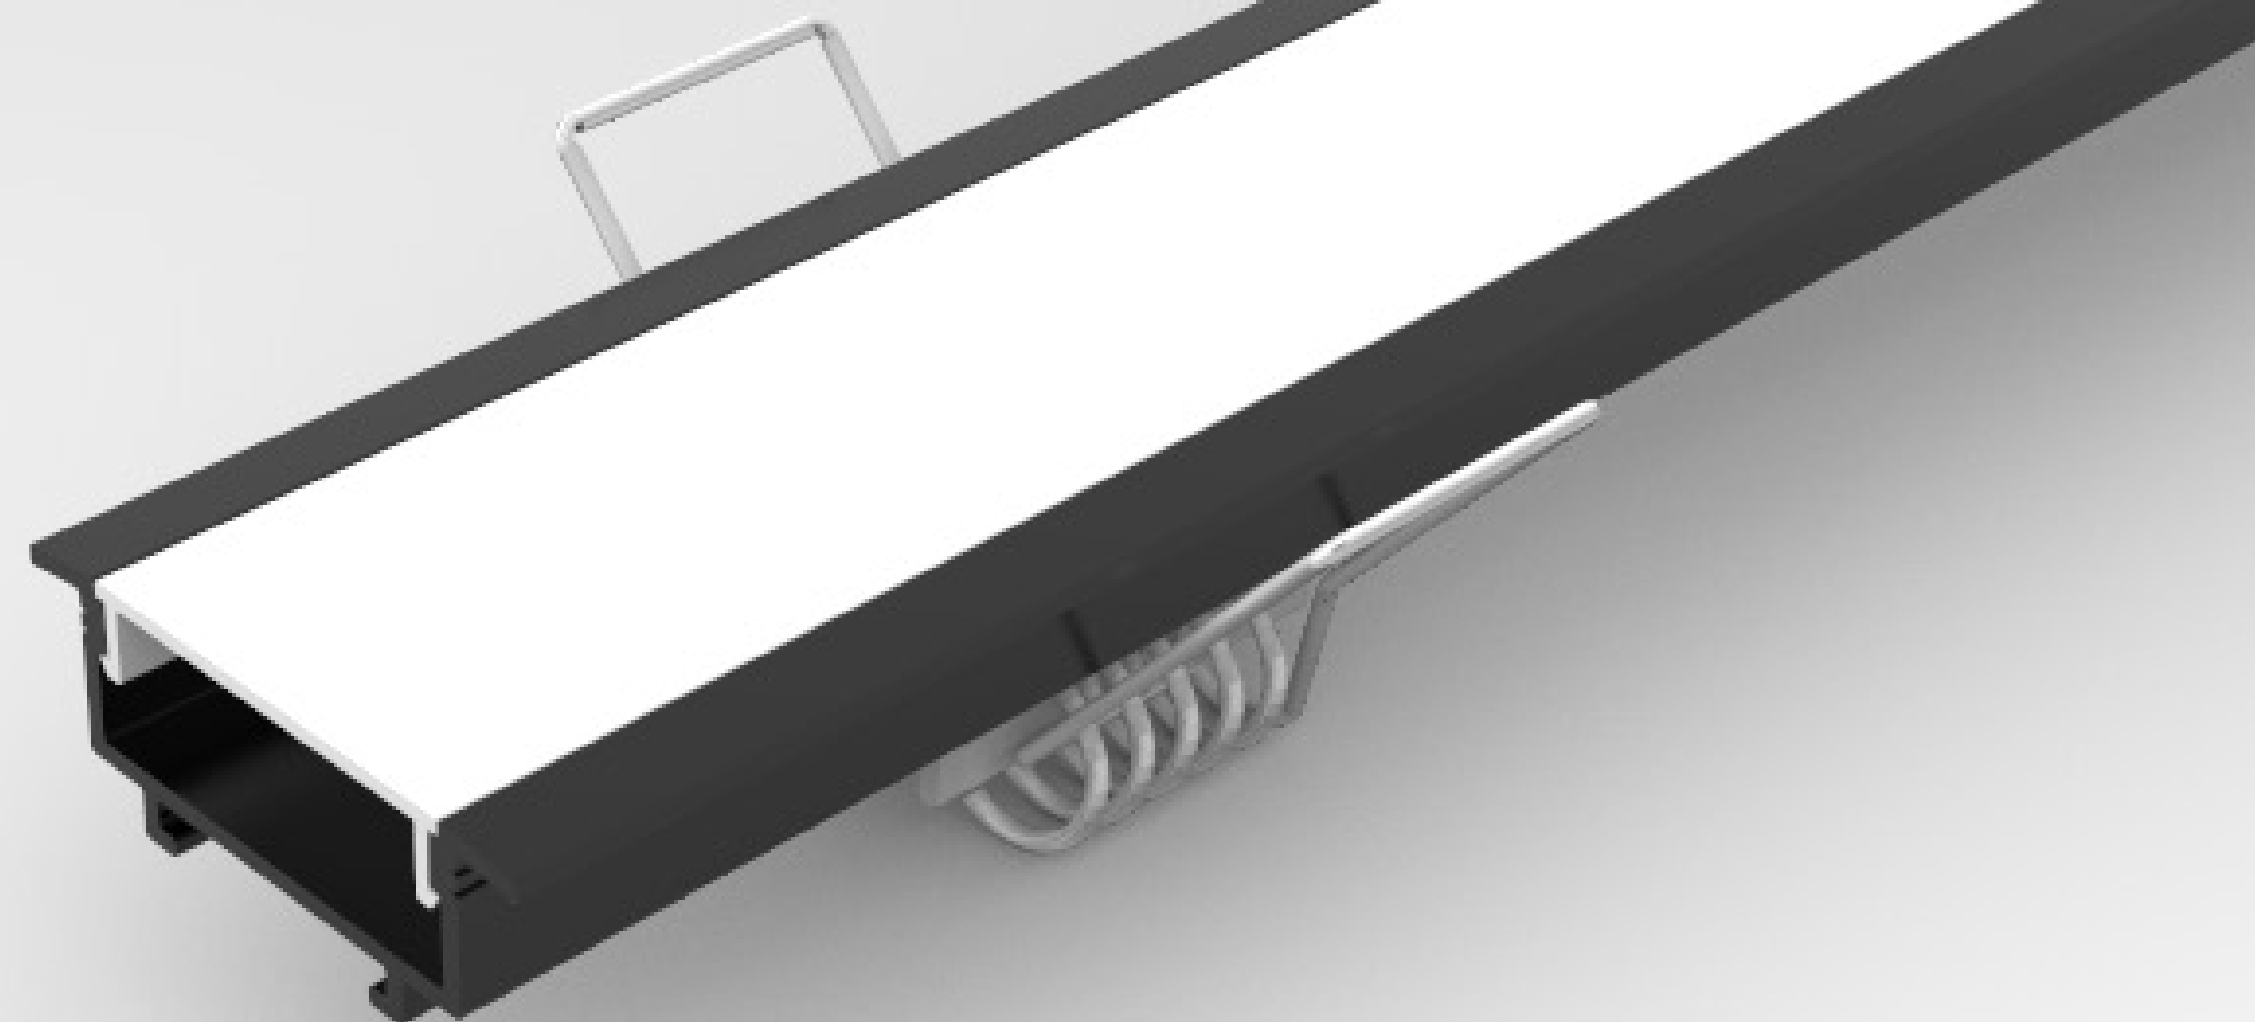

perfil linear | embutir

Lumina Easy

ID240

perfil preto [PT] ●

tamanho	difusor	código
1000mm	não se aplica	ID240-1PL
2000mm	não se aplica	ID240-2PL
3000mm	não se aplica	ID240-3PL

perfil branco [BR] ○

tamanho	difusor	código
1000mm	não se aplica	ID240-1BL
2000mm	não se aplica	ID240-2BL
3000mm	não se aplica	ID240-3BL

cores disponíveis

acabamento

TE ID240/BR
TE ID240/PT
TE ID240/CZ

caixa master: 10

grau de proteção: IP20