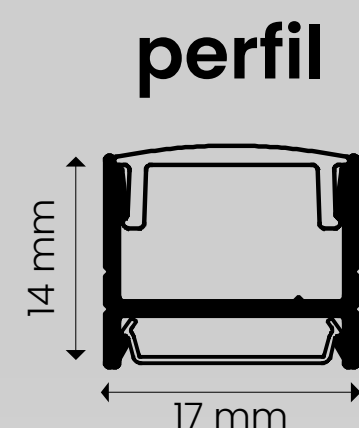

perfil linear | **sobrepor**

Infinite Plus

ID239

perfil preto [PT] ●

tamanho	difusor	código
1000mm	branco leitoso	ID239-1PL
2000mm	branco leitoso	ID239-2PL
3000mm	branco leitoso	ID239-3PL

perfil branco [BR] ○

tamanho	difusor	código
1000mm	branco leitoso	ID239-1BL
2000mm	branco leitoso	ID239-2BL
3000mm	branco leitoso	ID239-3BL

perfil alumínio [AL] ●

tamanho	difusor	código
1000mm	branco leitoso	ID239-1FL
2000mm	branco leitoso	ID239-2FL
3000mm	branco leitoso	ID239-3FL

capacidade: 1x fita de LED 10mm (largura da fita)
recomendação de uso: fita de LED à partir de 240 LEDs ou fita LED COB