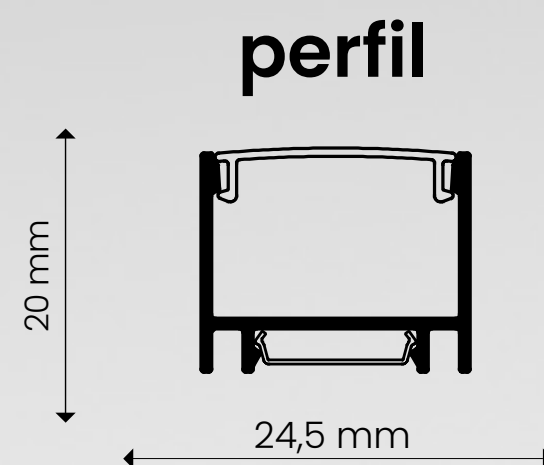

perfil linear | **sobrepor**

ArqLite Pop

ID245

perfil preto [PT] ●

tamanho	difusor	código
1000mm	branco leitoso	ID245-1PL
2000mm	branco leitoso	ID245-2PL
3000mm	branco leitoso	ID245-3PL

perfil branco [BR] ○

tamanho	difusor	código
1000mm	branco leitoso	ID245-1BL
2000mm	branco leitoso	ID245-2BL
3000mm	branco leitoso	ID245-3BL

cores disponíveis

acabamento

TE ID245/BR
TE ID245/PT
TE ID245/CZ

caixa master: 10

grau de proteção: IP20