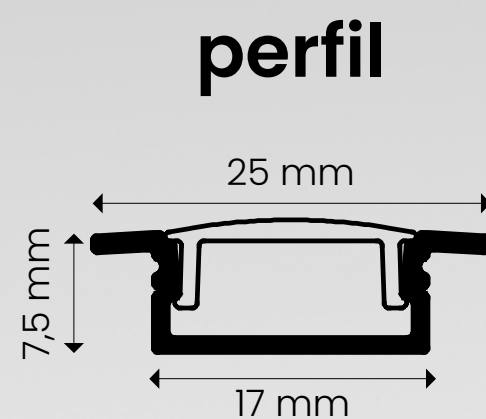

ID202

perfil preto [PT] ●

tamanho	difusor	código
1000mm	branco leitoso	ID202-1PL
2000mm	branco leitoso	ID202-2PL
3000mm	branco leitoso	ID202-3PL

perfil branco [BR] ○

tamanho	difusor	código
1000mm	branco leitoso	ID202-1BL
2000mm	branco leitoso	ID202-2BL
3000mm	branco leitoso	ID202-3BL

perfil alumínio [AL] ●

tamanho	difusor	código
1000mm	branco leitoso	ID202-1FL
2000mm	branco leitoso	ID202-2FL
3000mm	branco leitoso	ID202-3FL

capacidade: 1x fita de LED 10mm (largura da fita)
recomendação de uso: fita de LED à partir de 240 LEDs ou fita LED COB