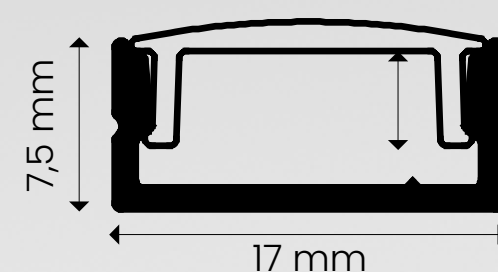

perfil linear | **sobrepor**

Pop

ID203

perfil preto [PT] ●

tamanho	difusor	código
1000mm	branco leitoso	ID203-1PL
2000mm	branco leitoso	ID203-2PL
3000mm	branco leitoso	ID203-3PL

perfil branco [BR] ○

tamanho	difusor	código
1000mm	branco leitoso	ID203-1BL
2000mm	branco leitoso	ID203-2BL
3000mm	branco leitoso	ID203-3BL

perfil alumínio [AL] ●

tamanho	difusor	código
1000mm	branco leitoso	ID203-1FL
2000mm	branco leitoso	ID203-2FL
3000mm	branco leitoso	ID203-3FL

capacidade: 1x fita de LED 10mm (largura da fita)
recomendação de uso: fita de LED à partir de 240 LEDs ou fita LED COB

cores disponíveis

perfil

difusor

DIF ID203/BR
100% acrílico

trava

TR ID203

acabamento

TE ID203/BR
TE ID203/PT
TE ID203/CZ

caixa master: 30

grau de proteção: IP20