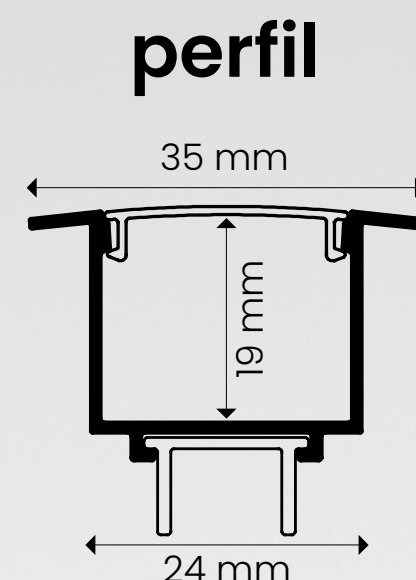

perfil linear | **embutir**

Pulse

ID243

perfil preto [PT] ●

tamanho	difusor	código
1000mm	branco leitoso	ID243-1PL
2000mm	branco leitoso	ID243-2PL
3000mm	branco leitoso	ID243-3PL

perfil branco [BR] ○

tamanho	difusor	código
1000mm	branco leitoso	ID243-1BL
2000mm	branco leitoso	ID243-2BL
3000mm	branco leitoso	ID243-3BL

capacidade: 2x fitas de LED 10mm (largura da fita)
recomendação de uso: fita de LED à partir de 120 LEDs ou fita LED COB

cores disponíveis

difusor

DIF ID243/BR
100% acrílico

presilha

TR ID243

acabamento

TE ID243/BR
TE ID243/PT
TE ID243/CZ

caixa master: 30

grau de proteção: IP20