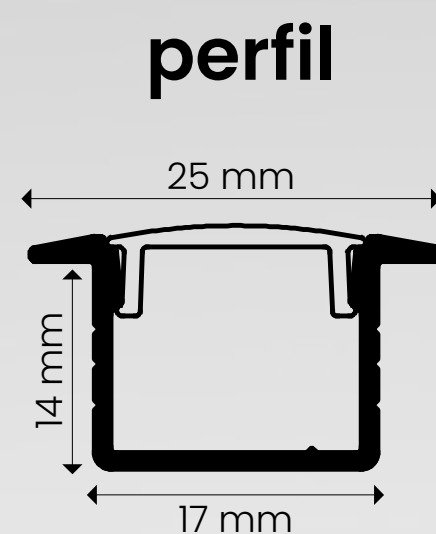

perfil linear | **embutir**

Star

ID201

cores disponíveis

perfil preto [PT] ●

tamanho	difusor	código
1000mm	branco leitoso	ID201-1PL
2000mm	branco leitoso	ID201-2PL
3000mm	branco leitoso	ID201-3PL

perfil branco [BR] ○

tamanho	difusor	código
1000mm	branco leitoso	ID201-1BL
2000mm	branco leitoso	ID201-2BL
3000mm	branco leitoso	ID201-3BL

perfil alumínio [AL] ●

tamanho	difusor	código
1000mm	branco leitoso	ID201-1FL
2000mm	branco leitoso	ID201-2FL
3000mm	branco leitoso	ID201-3FL