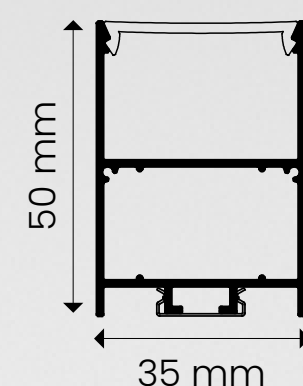

perfil linear | **sobrepor**

Smart

ID231

perfil preto [PT] ●

tamanho	difusor	código
1000mm	branco leitoso	ID231-1PL
2000mm	branco leitoso	ID231-2PL
3000mm	branco leitoso	ID231-3PL

perfil branco [BR] ○

tamanho	difusor	código
1000mm	branco leitoso	ID231-1BL
2000mm	branco leitoso	ID231-2BL
3000mm	branco leitoso	ID231-3BL

perfil alumínio [AL] ●

tamanho	difusor	código
1000mm	branco leitoso	ID231-1FL
2000mm	branco leitoso	ID231-2FL
3000mm	branco leitoso	ID231-3FL

capacidade: até 3x fitas de LED 10mm (largura da fita)
recomendação de uso: 2x fitas de LED à partir de 60 LEDs

cores disponíveis

perfil

difusor

DIF ID231/BR
100% acrílico

trava

TR ID231

acabamento

TE ID231/BR
TE ID231/PT
TE ID231/CZ

caixa master: 20

grau de proteção: IP20