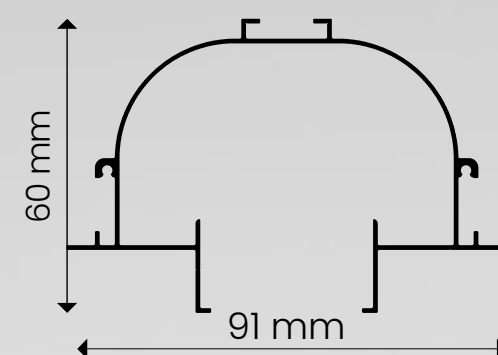

perfil linear | **no frame**

Hidden

ID253

perfil preto [PT] ●

tamanho	difusor	código
1000mm	não se aplica	ID253-1PL
2000mm	não se aplica	ID253-2PL
3000mm	não se aplica	ID253-3PL

perfil branco [BR] ○

tamanho	difusor	código
1000mm	não se aplica	ID253-1BL
2000mm	não se aplica	ID253-2BL
3000mm	não se aplica	ID253-3BL

capacidade: 2x fitas de LED 10mm (largura da fita)
recomendação de uso: fita de LED à partir de 120 LEDs

cores disponíveis

perfil

acabamento

TE ID253/BR
TE ID253/PT
TE ID253/CZ

caixa master: 10

grau de proteção: IP20