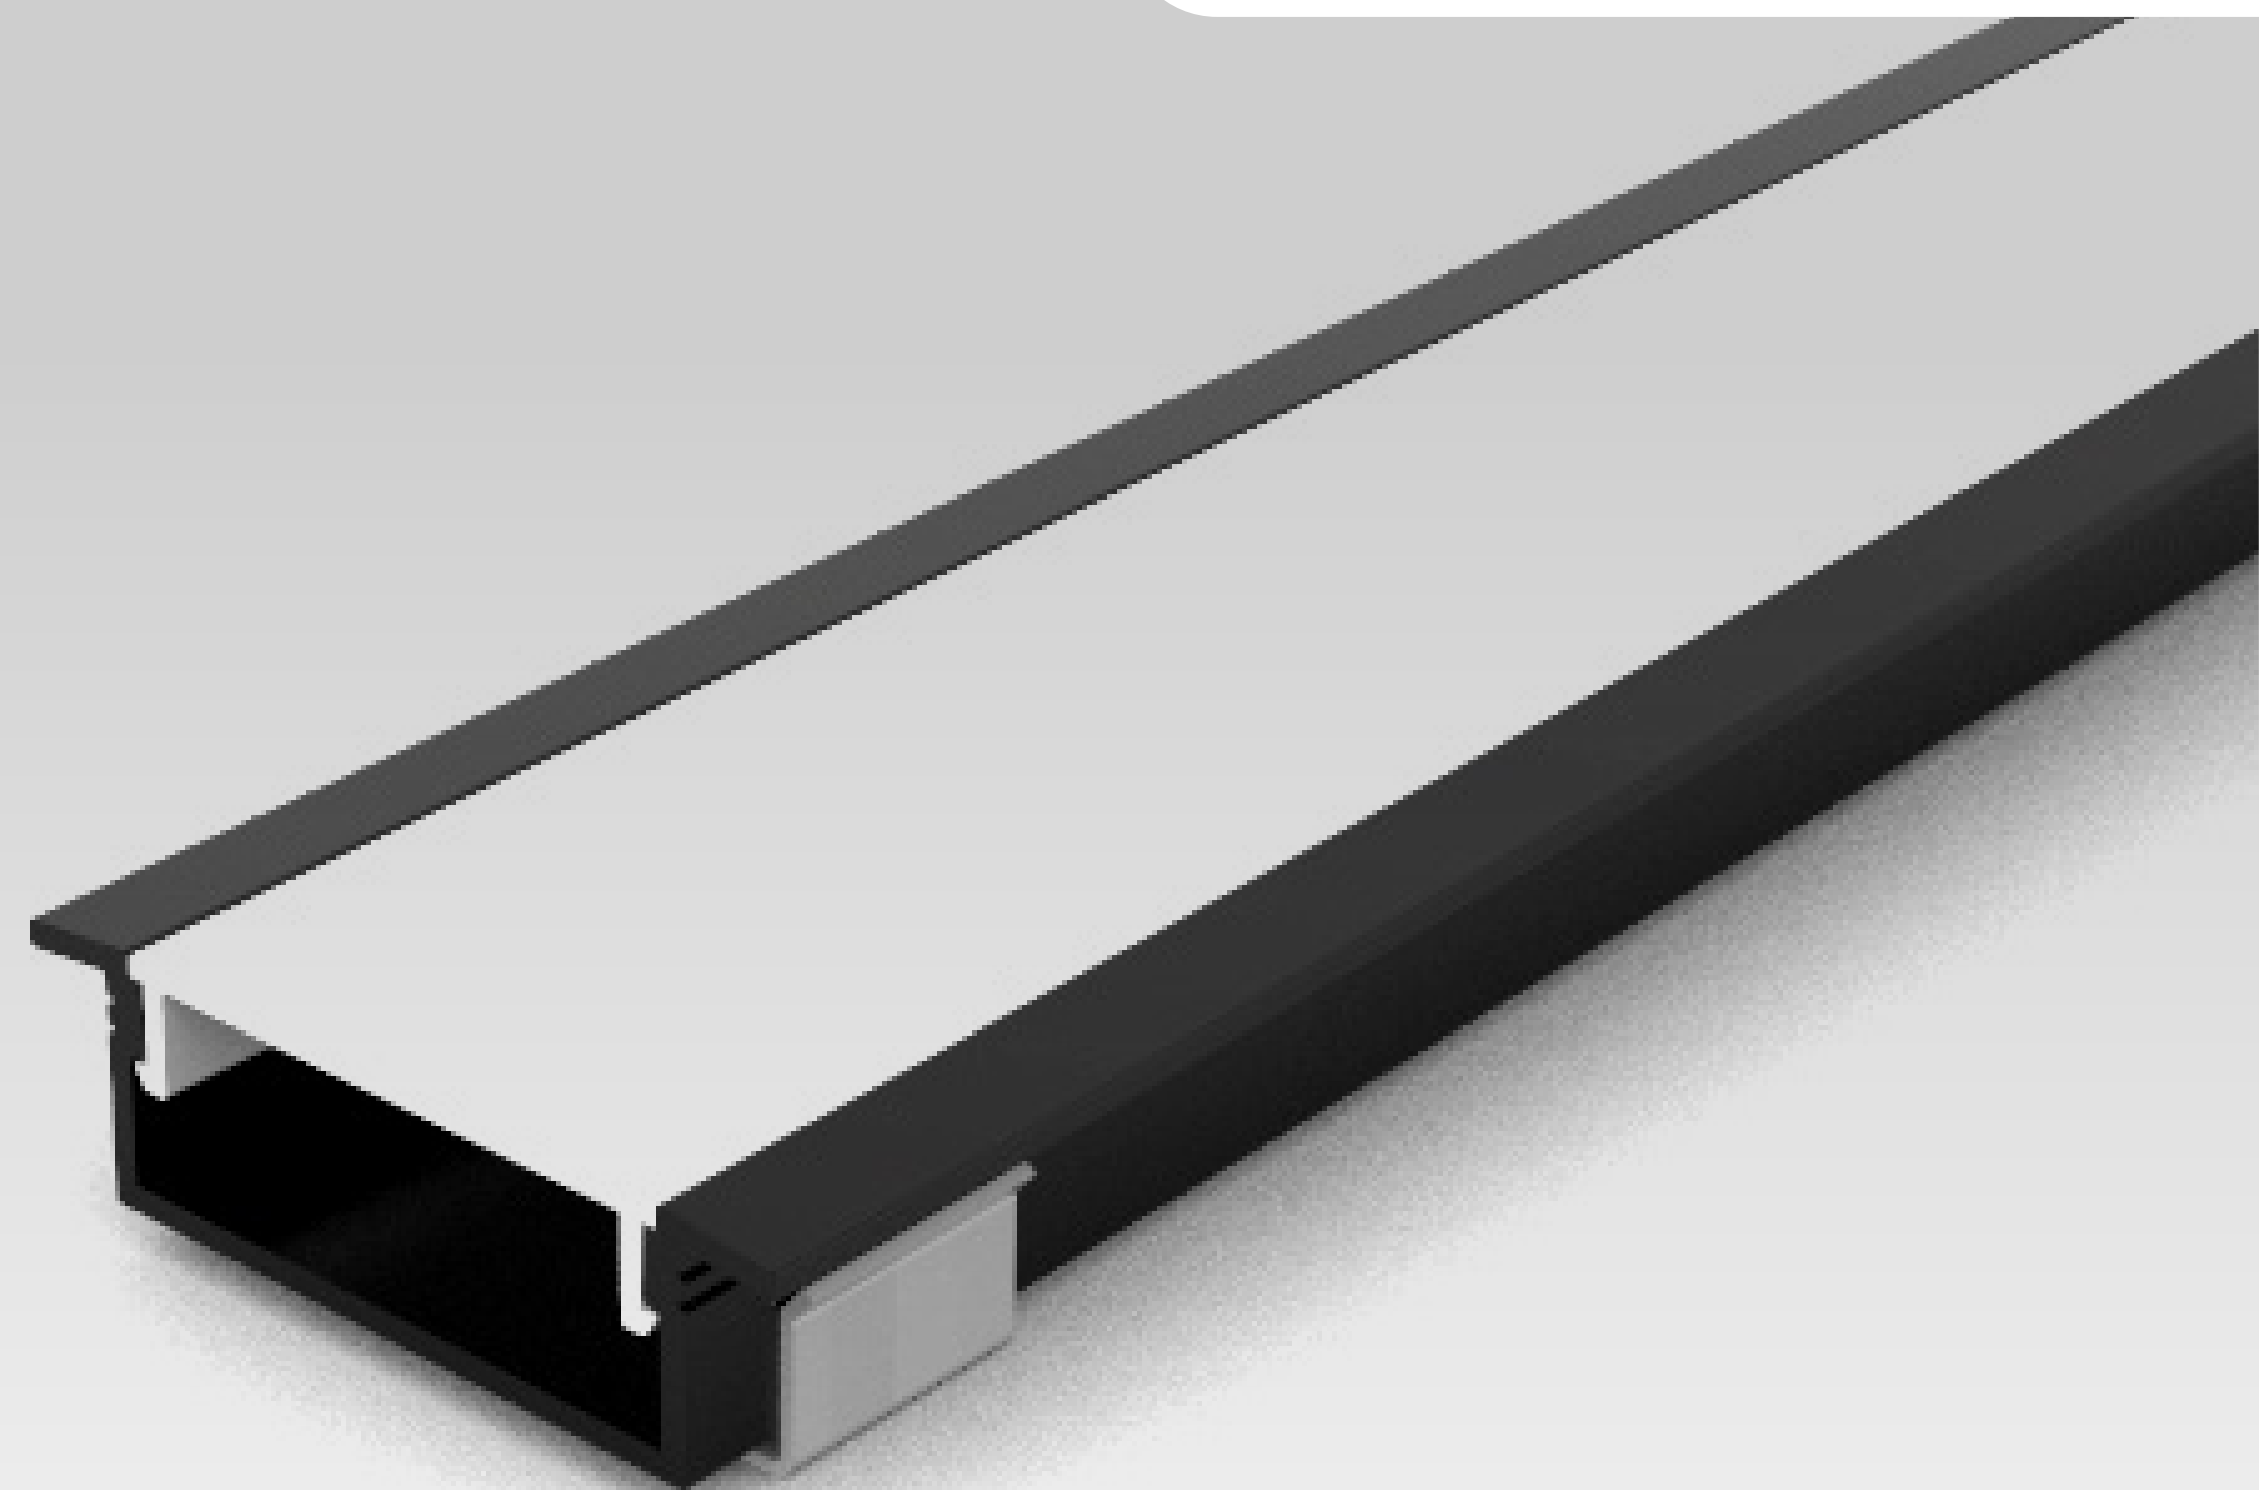

perfil linear | **embutir**

Lumina

ID204

cores disponíveis

perfil preto [PT] ●

tamanho	difusor	código
1000mm	branco leitoso	ID204-1PL
2000mm	branco leitoso	ID204-2PL
3000mm	branco leitoso	ID204-3PL

perfil branco [BR] ○

tamanho	difusor	código
1000mm	branco leitoso	ID204-1BL
2000mm	branco leitoso	ID204-2BL
3000mm	branco leitoso	ID204-3BL

difusor

DIF ID204/BR
100% acrílico

trava

TR ID204

acabamento

TE ID204/BR
TE ID204/PT
TE ID204/CZ

capacidade: 2x fitas de LED 10mm (largura da fita)
recomendação de uso: fita de LED à partir de 240 LEDs ou fita LED COB

caixa master: 30

grau de proteção: IP20