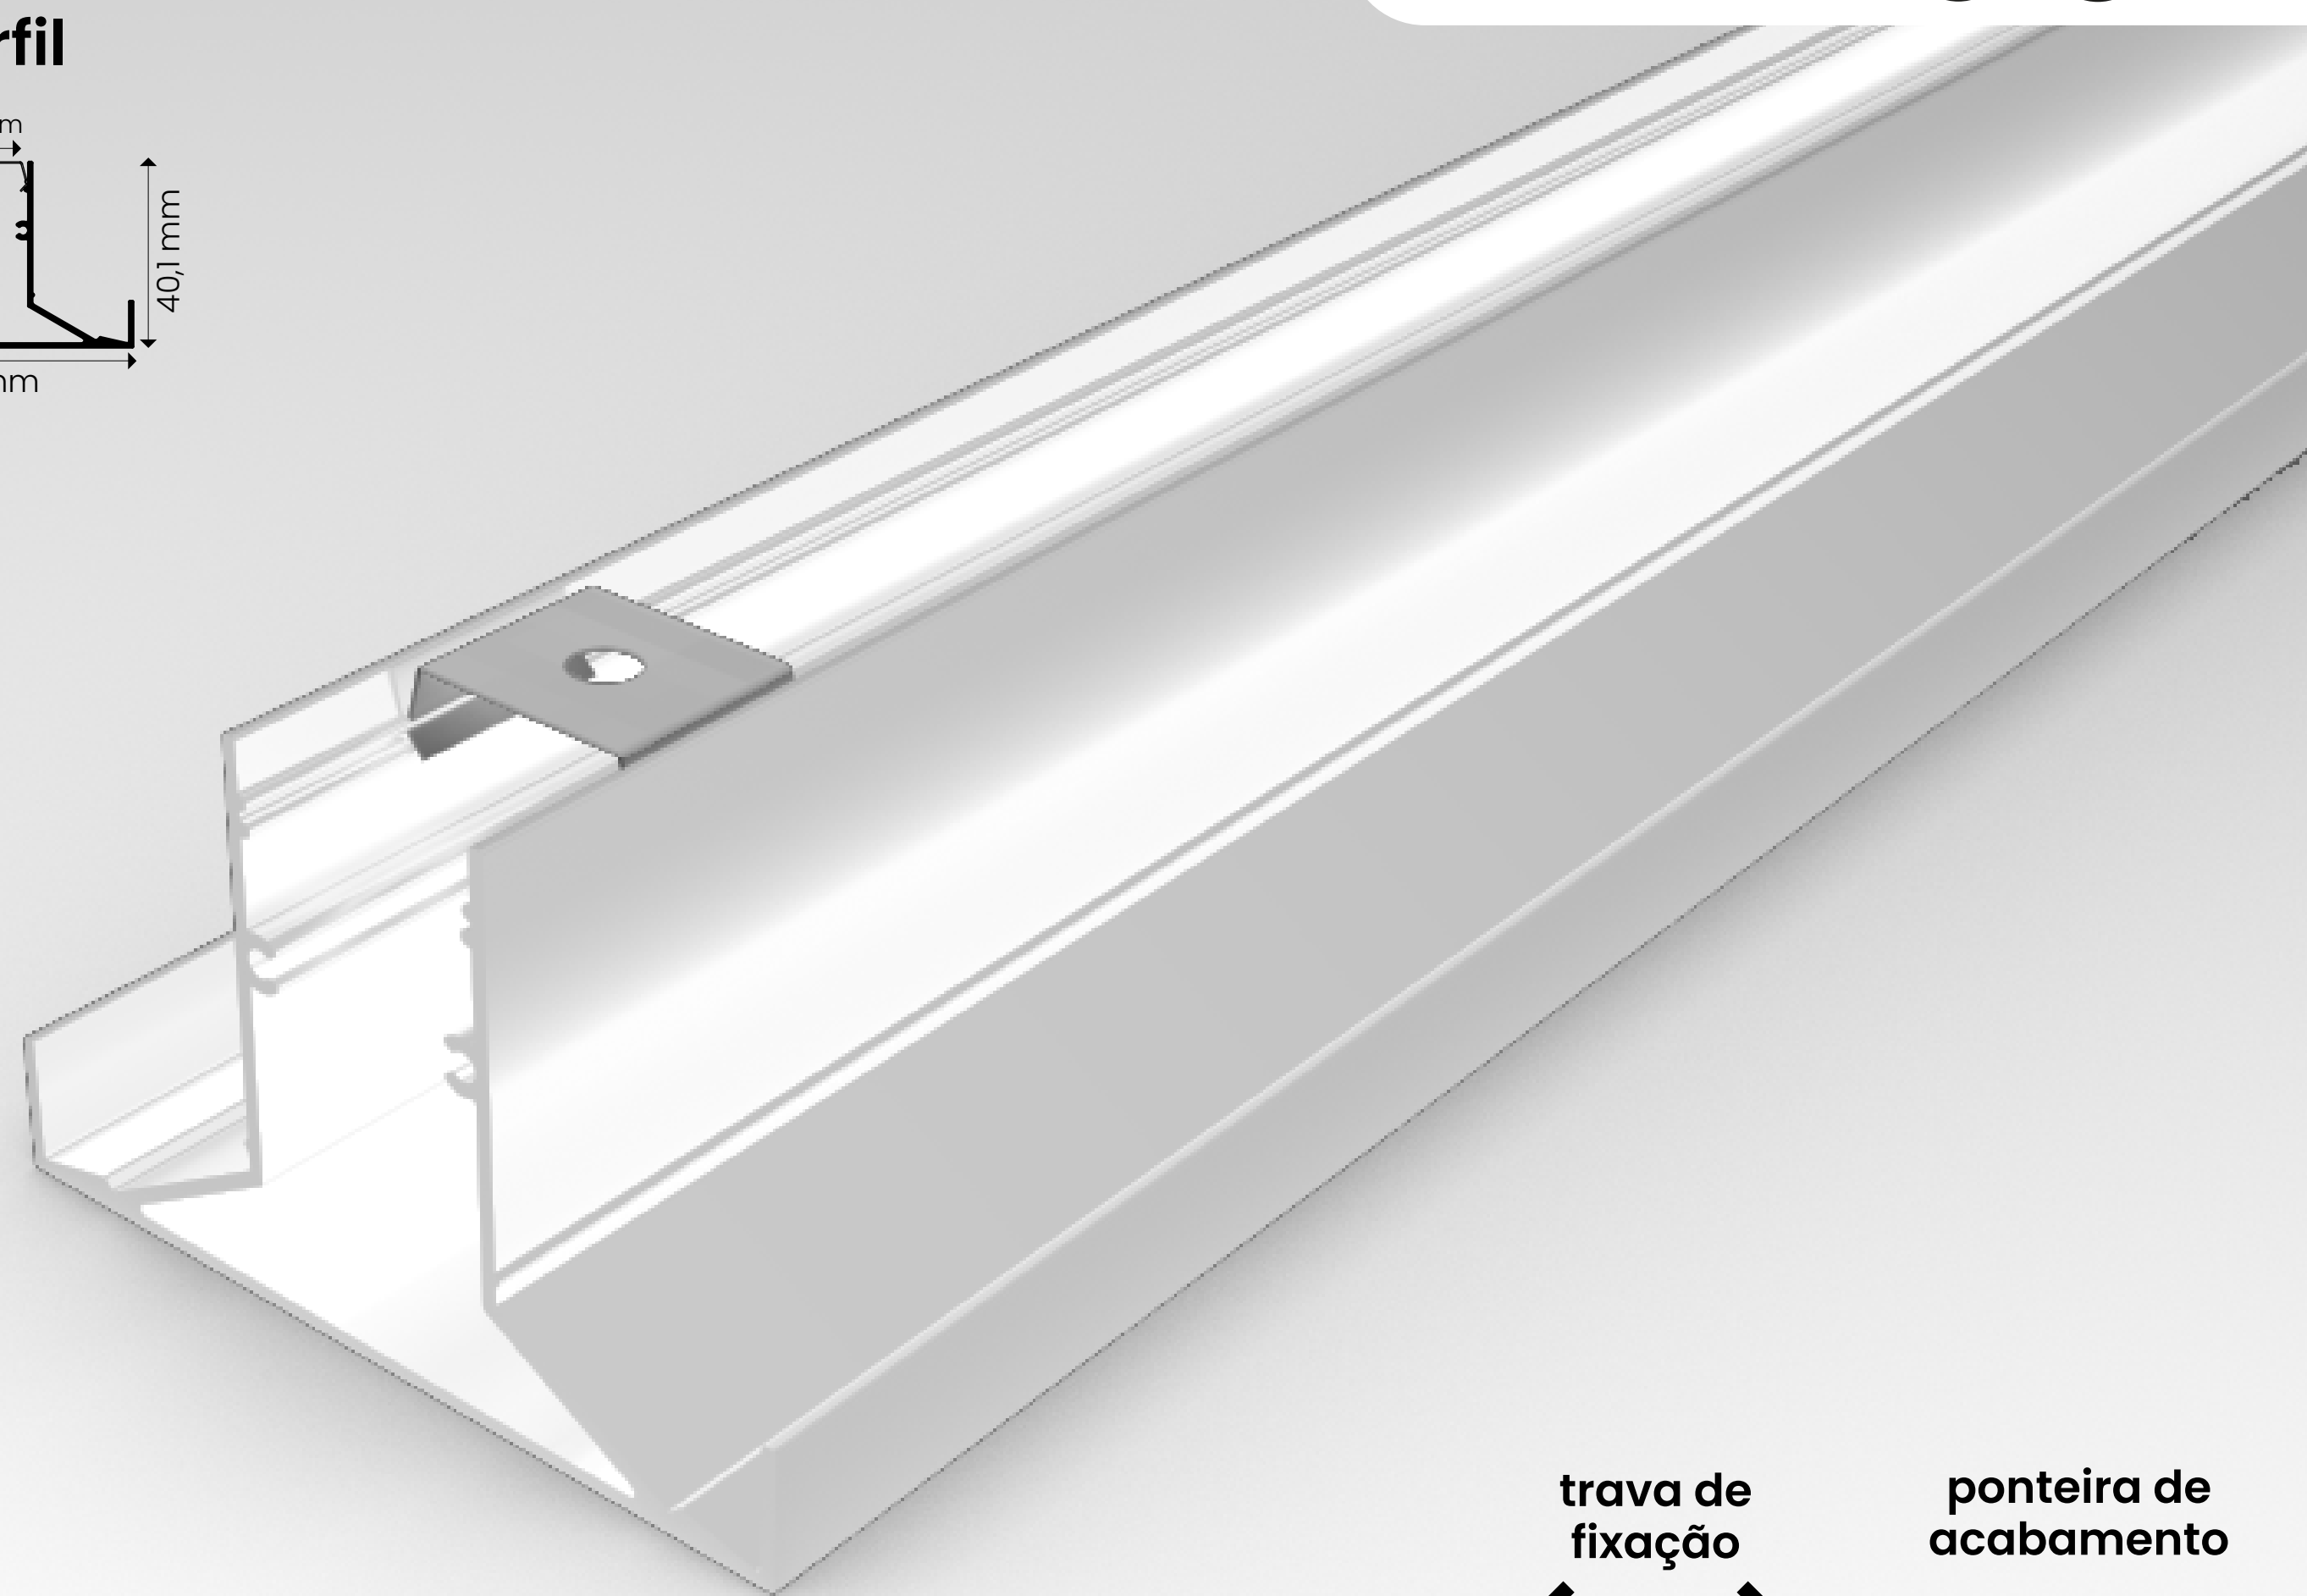

perfil linear | **sobrepor**

Duo Light

ID267

perfil preto [PT] ●

tamanho	difusor	código
1000mm	não se aplica	ID267-1PL
2000mm	não se aplica	ID267-2PL
3000mm	não se aplica	ID267-3PL

perfil branco [BR] ○

tamanho	difusor	código
1000mm	não se aplica	ID267-1BL
2000mm	não se aplica	ID267-2BL
3000mm	não se aplica	ID267-3BL

perfil alumínio [AL] ●

tamanho	difusor	código
1000mm	não se aplica	ID267-1FL
2000mm	não se aplica	ID267-2FL
3000mm	não se aplica	ID267-3FL

capacidade: 2x fitas de LED 10mm (largura da fita)
recomendação de uso: fita de LED à partir de 120 LEDs ou fita LED COB

cores disponíveis

trava de
fixação

TR ID267

ponteira de
acabamento

TE ID267/BR
TE ID267/PT
TE ID267/CZ

caixa master: ??

grau de proteção: IP20