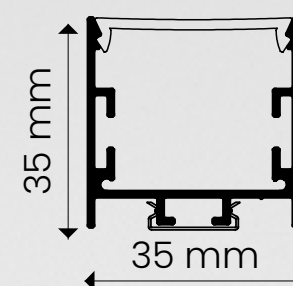

perfil

difusor

DIF ID230/BR
100% acrílico

trava