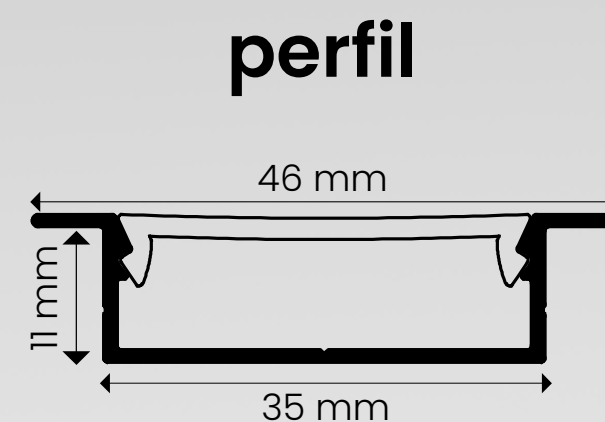

perfil linear | **embutir**

Lumina Plus

ID251

perfil preto [PT] ●

tamanho	difusor	código
1000mm	branco leitoso	ID251-1PL
2000mm	branco leitoso	ID251-2PL
3000mm	branco leitoso	ID251-3PL

perfil branco [BR] ○

tamanho	difusor	código
1000mm	branco leitoso	ID251-1BL
2000mm	branco leitoso	ID251-2BL
3000mm	branco leitoso	ID251-3BL

capacidade: até 3x fitas de LED 10mm (largura da fita)
recomendação de uso: fita de LED à partir de 240 LEDs ou fita LED COB

cores disponíveis

difusor

DIF ID251/BR
100% acrílico

trava

fixação

acabamento

TE ID251/BR
TE ID251/PT
TE ID251/CZ

caixa master: 30

grau de proteção: IP20