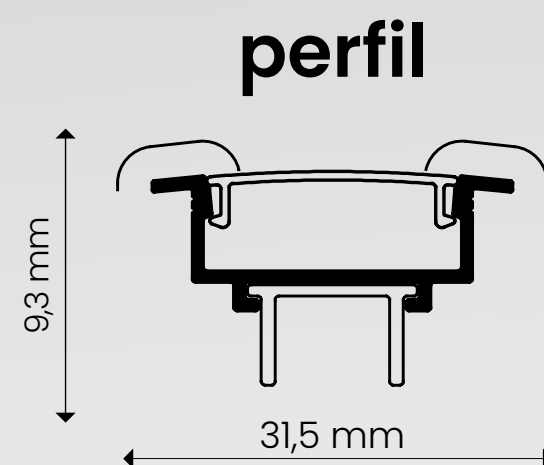

perfil linear | embutir

Lumina Easy

ID240

perfil preto [PT] ●

tamanho	difusor	código
1000mm	não se aplica	ID240-1PL
2000mm	não se aplica	ID240-2PL
3000mm	não se aplica	ID240-3PL

perfil branco [BR] ○

tamanho	difusor	código
1000mm	não se aplica	ID240-1BL
2000mm	não se aplica	ID240-2BL
3000mm	não se aplica	ID240-3BL

cores disponíveis

acabamento

TE ID240/BR
TE ID240/PT
TE ID240/CZ

caixa master: 10

grau de proteção: IP20