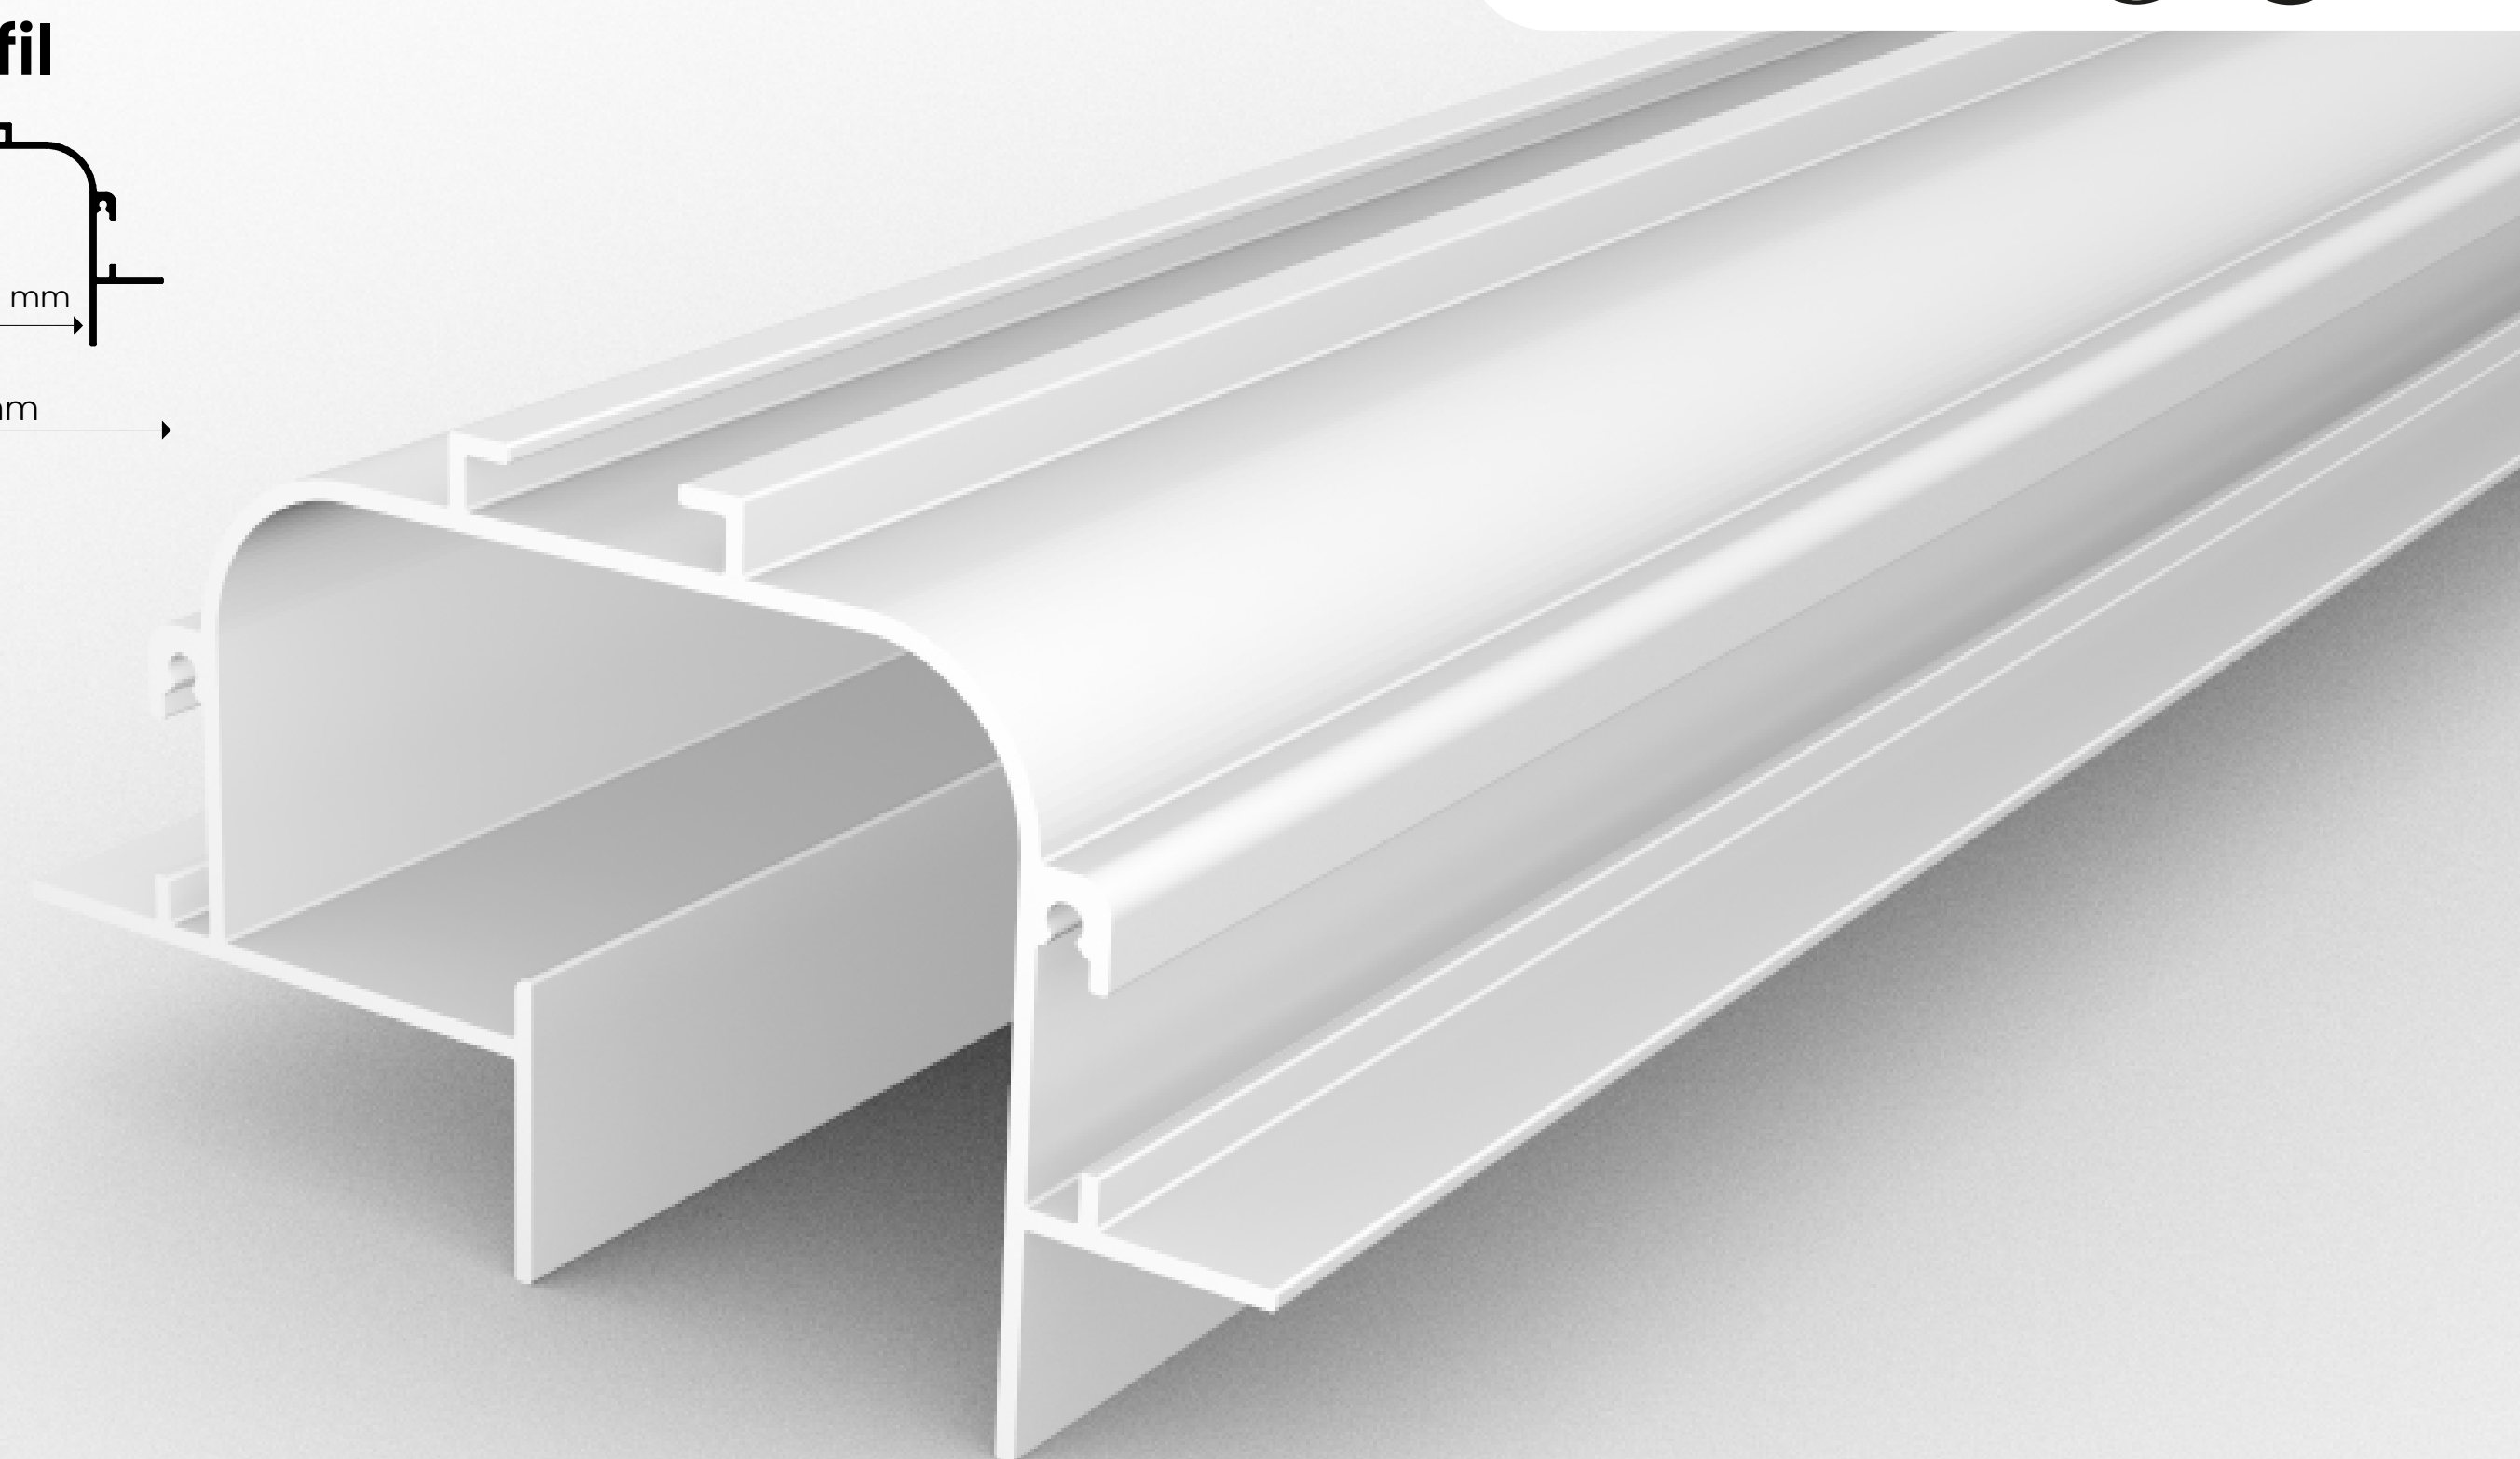

perfil linear | **no frame**

New Moon

ID308

perfil preto [PT] ●

tamanho	difusor	código
1000mm	não se aplica	ID308-1PL
2000mm	não se aplica	ID308-2PL
3000mm	não se aplica	ID308-3PL

perfil branco [BR] ○

tamanho	difusor	código
1000mm	não se aplica	ID308-1BL
2000mm	não se aplica	ID308-2BL
3000mm	não se aplica	ID308-3BL

cores disponíveis

acabamento

TE ID308/BR
TE ID308/PT
TE ID308/CZ

caixa master: 10

grau de proteção: IP20