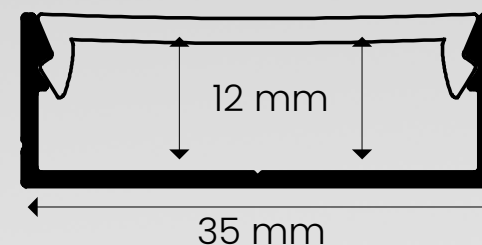

perfil linear | **sobrepor**

Titan

ID266

cores disponíveis

perfil

disponível também
sem a trava de fixação

perfil preto [PT] ●

tamanho	difusor	código
1000mm	branco leitoso	ID266-1PL
2000mm	branco leitoso	ID266-2PL
3000mm	branco leitoso	ID266-3PL

perfil branco [BR] ○

tamanho	difusor	código
1000mm	branco leitoso	ID266-1BL
2000mm	branco leitoso	ID266-2BL
3000mm	branco leitoso	ID266-3BL