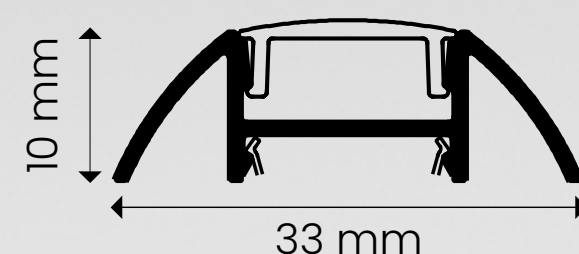

perfil linear | **sobrepor**

Curve

ID226

perfil preto [PT] ●

tamanho	difusor	código
1000mm	branco leitoso	ID226-1PL
2000mm	branco leitoso	ID226-2PL
3000mm	branco leitoso	ID226-3PL

perfil branco [BR] ○

tamanho	difusor	código
1000mm	branco leitoso	ID226-1BL
2000mm	branco leitoso	ID226-2BL
3000mm	branco leitoso	ID226-3BL

perfil alumínio [AL] ●

tamanho	difusor	código
1000mm	branco leitoso	ID226-1FL
2000mm	branco leitoso	ID226-2FL
3000mm	branco leitoso	ID226-3FL

capacidade: 1x fita de LED 10mm (largura da fita)
recomendação de uso: fita de LED à partir de 240 LEDs ou fita LED COB

cores disponíveis

perfil

difusor

DIF ID226/BR
100% acrílico

trava de
fixação

TR ID226

acabamento

TE ID238/BR
TE ID238/PT
TE ID238/CZ

caixa master: 30

grau de proteção: IP20