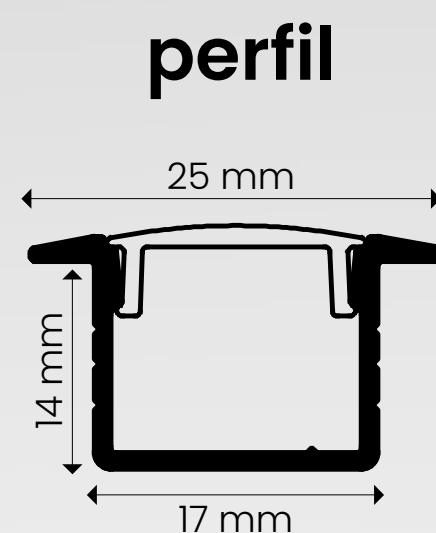

perfil linear | **embutir**

Star Plus

ID236

perfil preto [PT] ●

tamanho	difusor	código
1000mm	branco leitoso	ID236-1PL
2000mm	branco leitoso	ID236-2PL
3000mm	branco leitoso	ID236-3PL

perfil branco [BR] ○

tamanho	difusor	código
1000mm	branco leitoso	ID236-1BL
2000mm	branco leitoso	ID236-2BL
3000mm	branco leitoso	ID236-3BL

perfil alumínio [AL] ●

tamanho	difusor	código
1000mm	branco leitoso	ID236-1FL
2000mm	branco leitoso	ID236-2FL
3000mm	branco leitoso	ID236-3FL

capacidade: 1x fita de LED 10mm (largura da fita)
recomendação de uso: fita de LED à partir de 240 LEDs ou fita LED COB

cores disponíveis

difusor

DIF ID236/BR
100% acrílico

trava

TR ID236

acabamento

TE ID236/BR
TE ID236/PT
TE ID236/CZ

+ **acompanha**
presilhas para gesso

caixa master: 30

grau de proteção: IP20