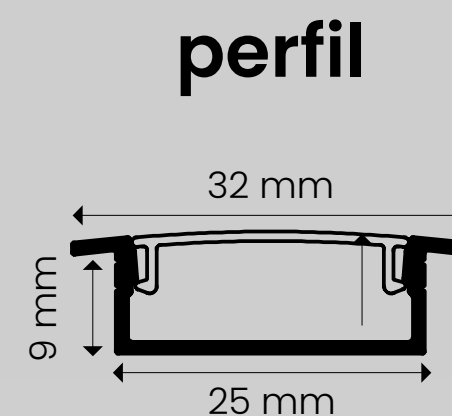

+ **acompanha**
presilhas para gesso

caixa master: 30

grau de proteção: IP20

perfil linear | **embutir**

Lumina

ID204

cores disponíveis

perfil preto [PT] ●

tamanho	difusor	código
1000mm	branco leitoso	ID204-1PL
2000mm	branco leitoso	ID204-2PL
3000mm	branco leitoso	ID204-3PL

perfil branco [BR] ○

tamanho	difusor	código
1000mm	branco leitoso	ID204-1BL
2000mm	branco leitoso	ID204-2BL
3000mm	branco leitoso	ID204-3BL