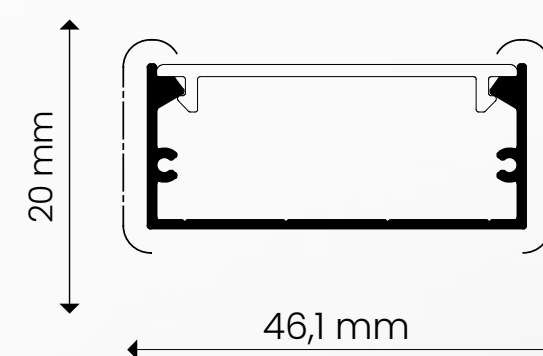

perfil alumínio [AL] ●

tamanho	difusor	código
1000mm	branco leitoso	ID203-1FL
2000mm	branco leitoso	ID203-2FL
3000mm	branco leitoso	ID203-3FL

capacidade: 1x fita de LED 10mm (largura da fita)
recomendação de uso: fita de LED à partir de 240 LEDs ou fita LED COB

caixa master: 30

grau de proteção: IP20

perfil linear | **sobrepor**

Infinite

ID200

perfil preto [PT] ●

tamanho	difusor	código
1000mm	não se aplica	ID200-1PL
2000mm	não se aplica	ID200-2PL
3000mm	não se aplica	ID200-3PL

capacidade: 1x fita de LED 10mm (largura da fita)
recomendação de uso: fita de LED à partir de 240 LEDs ou fita LED COB

cores disponíveis

acabamento

caixa master: 30

grau de proteção: IP20

perfil linear | **sobrepor**

TE ID231/BR
TE ID231/PT
TE ID231/CZ

caixa master: 20

grau de proteção: IP20

perfil linear | **sobrepor**

Eagle Plus

ID276

cores disponíveis

perfil