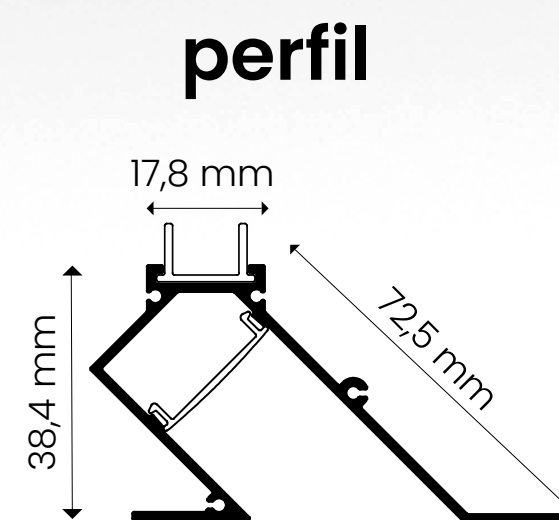

perfil linear | **embutir wall washer**

Asymmetric

ID223

cores disponíveis

perfil preto [PT] ●

tamanho	difusor	código
1000mm	branco leitoso	ID223-1PL
2000mm	branco leitoso	ID223-2PL
3000mm	branco leitoso	ID223-3PL

perfil branco [BR] ○

tamanho	difusor	código
1000mm	branco leitoso	ID223-1BL
2000mm	branco leitoso	ID223-2BL
3000mm	branco leitoso	ID223-3BL

difusor

DIF ID223/BR
100% acrílico

presilha de fixação

PR ID223

acabamento

TE ID223/BR
TE ID223/PT
TE ID223/CZ

capacidade: 1x fita de LED 10mm (largura da fita)
recomendação de uso: fita de LED à partir de 60 LEDs

caixa master: 20

grau de proteção: IP20