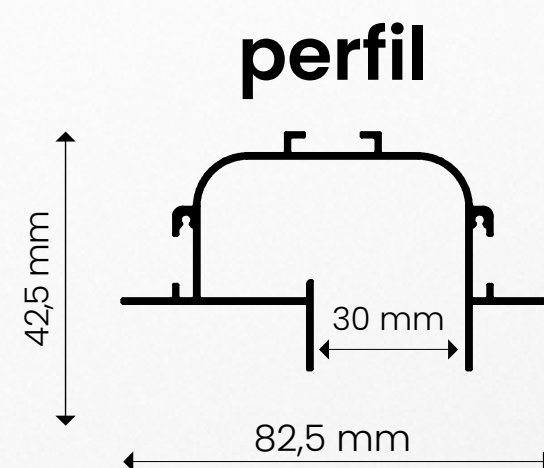

perfil linear | **no frame**

New Moon

ID308

perfil preto [PT] ●

tamanho	difusor	código
1000mm	não se aplica	ID308-1PL
2000mm	não se aplica	ID308-2PL
3000mm	não se aplica	ID308-3PL

perfil branco [BR] ○

tamanho	difusor	código
1000mm	não se aplica	ID308-1BL
2000mm	não se aplica	ID308-2BL
3000mm	não se aplica	ID308-3BL

cores disponíveis

acabamento

TE ID308/BR
TE ID308/PT
TE ID308/CZ

caixa master: 10

grau de proteção: IP20