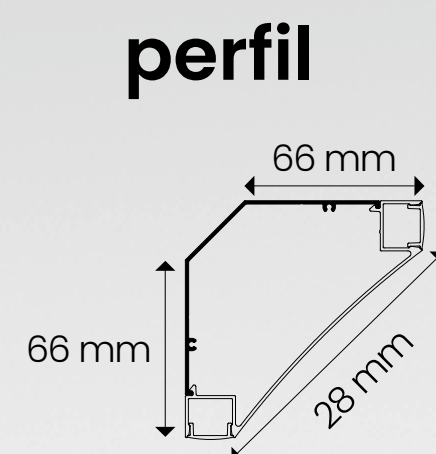

caixa master: ??

grau de proteção: IP20

perfil linear | **sobrepor tipo sanca**

Zenite

ID261

perfil preto [PT] ●

tamanho	difusor	código
1000mm	branco leitoso	ID261-262
2000mm	branco leitoso	ID261-262
3000mm	branco leitoso	ID261-262

perfil branco [BR] ○

tamanho	difusor	código
1000mm	branco leitoso	ID261-262
2000mm	branco leitoso	ID261-262
3000mm	branco leitoso	ID261-262

capacidade: 2x fitas de LED 10mm (largura da fita)
recomendação de uso: fita de LED à partir de 240 LEDs ou fita LED COB