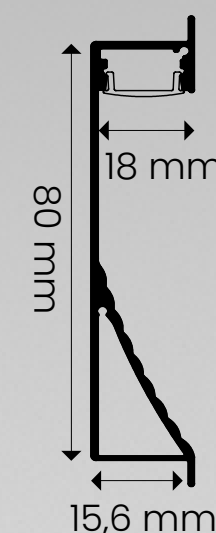

perfil linear | rodapé de embutir

Willow Plus

ID260

perfil preto [PT] ●

tamanho	difusor	código
1000mm	branco leitoso	ID260-1PL
2000mm	branco leitoso	ID260-2PL
3000mm	branco leitoso	ID260-3PL

perfil branco [BR] ○

tamanho	difusor	código
1000mm	branco leitoso	ID260-1BL
2000mm	branco leitoso	ID260-2BL
3000mm	branco leitoso	ID260-3BL

perfil alumínio [AL] ●

tamanho	difusor	código
1000mm	branco leitoso	ID260-1FL
2000mm	branco leitoso	ID260-2FL
3000mm	branco leitoso	ID260-3FL

capacidade: 1x fita de LED 10mm (largura da fita)
recomendação de uso: fita de LED à partir de 120 LEDs ou fita LED COB

perfil