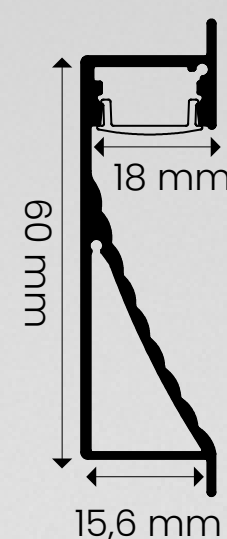

perfil linear | rodapé de embutir

Willow

ID222

perfil preto [PT] ●

tamanho	difusor	código
1000mm	branco leitoso	ID222-1PL
2000mm	branco leitoso	ID222-2PL
3000mm	branco leitoso	ID222-3PL

perfil branco [BR] ○

tamanho	difusor	código
1000mm	branco leitoso	ID222-1BL
2000mm	branco leitoso	ID222-2BL
3000mm	branco leitoso	ID222-3BL

perfil alumínio [AL] ●

tamanho	difusor	código
1000mm	branco leitoso	ID222-1FL
2000mm	branco leitoso	ID222-2FL
3000mm	branco leitoso	ID222-3FL

capacidade: 1x fita de LED 10mm (largura da fita)
recomendação de uso: fita de LED à partir de 120 LEDs ou fita LED COB

perfil