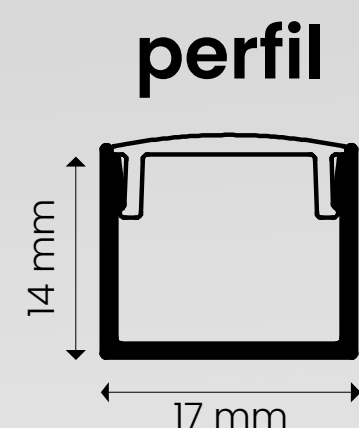

caixa master: 30

grau de proteção: IP20

perfil linear | **sobrepor**

Infinite

ID200

perfil preto [PT] ●

tamanho	difusor	código
1000mm	não se aplica	ID200-1PL
2000mm	não se aplica	ID200-2PL
3000mm	não se aplica	ID200-3PL

capacidade: 1x fita de LED 10mm (largura da fita)
recomendação de uso: fita de LED à partir de 240 LEDs ou fita LED COB

cores disponíveis

acabamento

caixa master: 30

grau de proteção: IP20

perfil linear | **sobrepor**