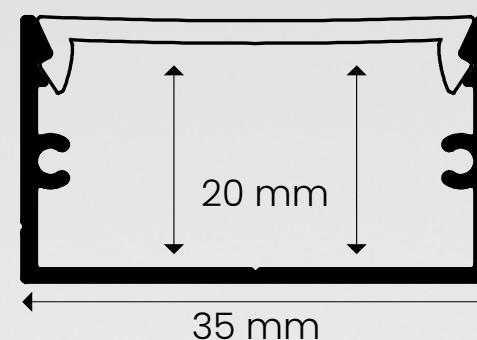

perfil linear | **sobrepor**

Eagle

ID252

perfil preto [PT] ●

tamanho	difusor	código
1000mm	branco leitoso	ID252-1PL
2000mm	branco leitoso	ID252-2PL
3000mm	branco leitoso	ID252-3PL

perfil branco [BR] ○

tamanho	difusor	código
1000mm	branco leitoso	ID252-1BL
2000mm	branco leitoso	ID252-2BL
3000mm	branco leitoso	ID252-3BL

capacidade: 3x fita de LED 10mm (largura da fita)
recomendação de uso: mínimo 2x fita de LED à partir de 120 LEDs

cores disponíveis

perfil

difusor

DIF ID252/BR
100% acrílico

trava de
fixação

TR ID252

acabamento

TE ID252/BR
TE ID252/PT
TE ID252/CZ

caixa master: 30

grau de proteção: IP20