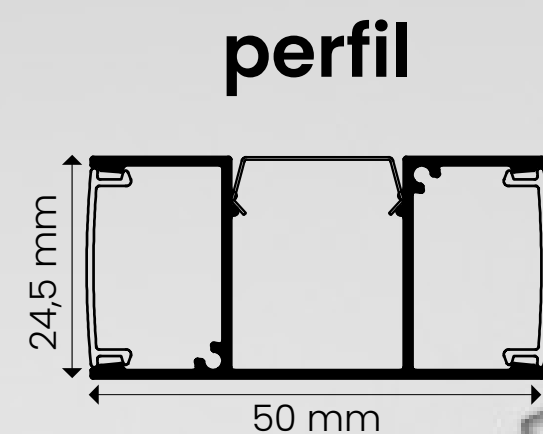

perfil linear | **sobrepor**

Side

ID249

perfil preto [PT] ●

tamanho	difusor	código
1000mm	branco leitoso	ID249-1PL
2000mm	branco leitoso	ID249-2PL
3000mm	branco leitoso	ID249-3PL

perfil branco [BR] ○

tamanho	difusor	código
1000mm	branco leitoso	ID249-1BL
2000mm	branco leitoso	ID249-2BL
3000mm	branco leitoso	ID249-3BL

capacidade: 2x fita de LED 10mm (largura da fita)
recomendação de uso: fita de LED à partir de 120 LEDs ou fita LED COB

cores disponíveis

difusor

DIF ID249/BR
100% acrílico

trava de
fixação

TR ID249

acabamento

TE ID249/BR
TE ID249/PT
TE ID249/CZ

caixa master: 20

grau de proteção: IP20