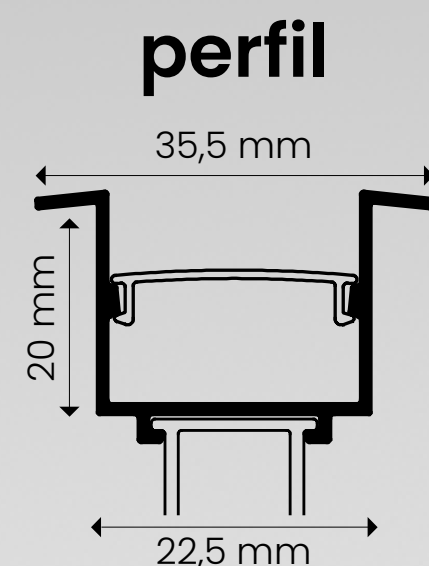

grau de proteção: IP20

perfil linear | **embutir**

Pulse Comfort

ID258

cores disponíveis

perfil preto [PT] ●

tamanho	difusor	código
1000mm	branco leitoso	ID258-1PL
2000mm	branco leitoso	ID258-2PL
3000mm	branco leitoso	ID258-3PL