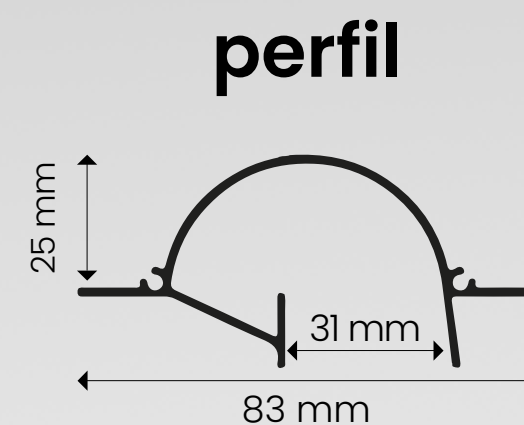

perfil linear | **no frame**

Moon

ID171