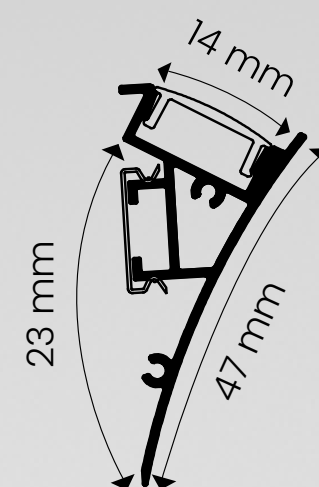

perfil linear | **sobrepor**

Sky Lux

ID259

perfil preto [PT] ●

tamanho	difusor	código
1000mm	não se aplica	ID259-1PL
2000mm	não se aplica	ID259-2PL
3000mm	não se aplica	ID259-3PL

perfil branco [BR] ○

tamanho	difusor	código
1000mm	não se aplica	ID259-1BL
2000mm	não se aplica	ID259-2BL
3000mm	não se aplica	ID259-3BL

perfil alumínio [AL] ●

tamanho	difusor	código
1000mm	não se aplica	ID259-1FL
2000mm	não se aplica	ID259-2FL
3000mm	não se aplica	ID259-3FL

capacidade: 1x fita de LED 10mm (largura da fita)
recomendação de uso: fita de LED à partir de 240 LEDs ou fita LED COB

perfil