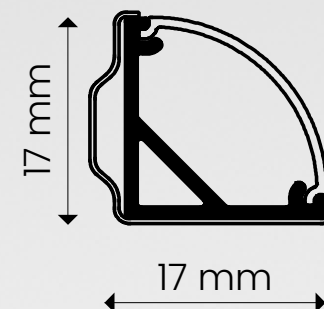

perfil linear | **embutir**

Corner

ID238

perfil preto [PT] ●

tamanho	difusor	código
1000mm	branco leitoso	ID238-1PL
2000mm	branco leitoso	ID238-2PL
3000mm	branco leitoso	ID238-3PL

perfil branco [BR] ○

tamanho	difusor	código
1000mm	branco leitoso	ID238-1BL
2000mm	branco leitoso	ID238-2BL
3000mm	branco leitoso	ID238-3BL

perfil alumínio [AL] ●

tamanho	difusor	código
1000mm	branco leitoso	ID238-1FL
2000mm	branco leitoso	ID238-2FL
3000mm	branco leitoso	ID238-3FL

capacidade: 1x fita de LED 10mm (largura da fita)
recomendação de uso: fita de LED à partir de 60 LEDs

perfil