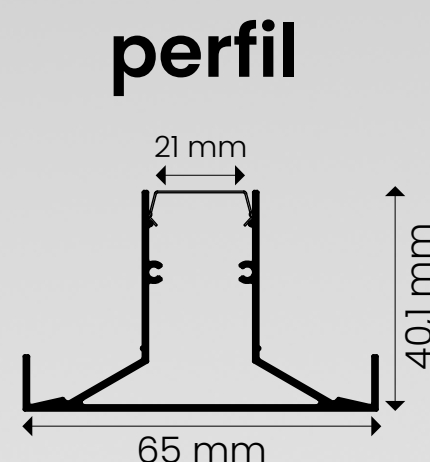

perfil linear | **sobrepor**

Duo Light

ID267

perfil preto [PT] ●

tamanho	difusor	código
1000mm	não se aplica	ID267-1PL
2000mm	não se aplica	ID267-2PL
3000mm	não se aplica	ID267-3PL

perfil branco [BR] ○

tamanho	difusor	código
1000mm	não se aplica	ID267-1BL
2000mm	não se aplica	ID267-2BL
3000mm	não se aplica	ID267-3BL

perfil alumínio [AL] ●

tamanho	difusor	código
1000mm	não se aplica	ID267-1FL
2000mm	não se aplica	ID267-2FL
3000mm	não se aplica	ID267-3FL

capacidade: 2x fitas de LED 10mm (largura da fita)
recomendação de uso: fita de LED à partir de 120 LEDs ou fita LED COB

cores disponíveis

trava de
fixação

TR ID267

ponteira de
acabamento

TE ID267/BR
TE ID267/PT
TE ID267/CZ

caixa master: ??

grau de proteção: IP20