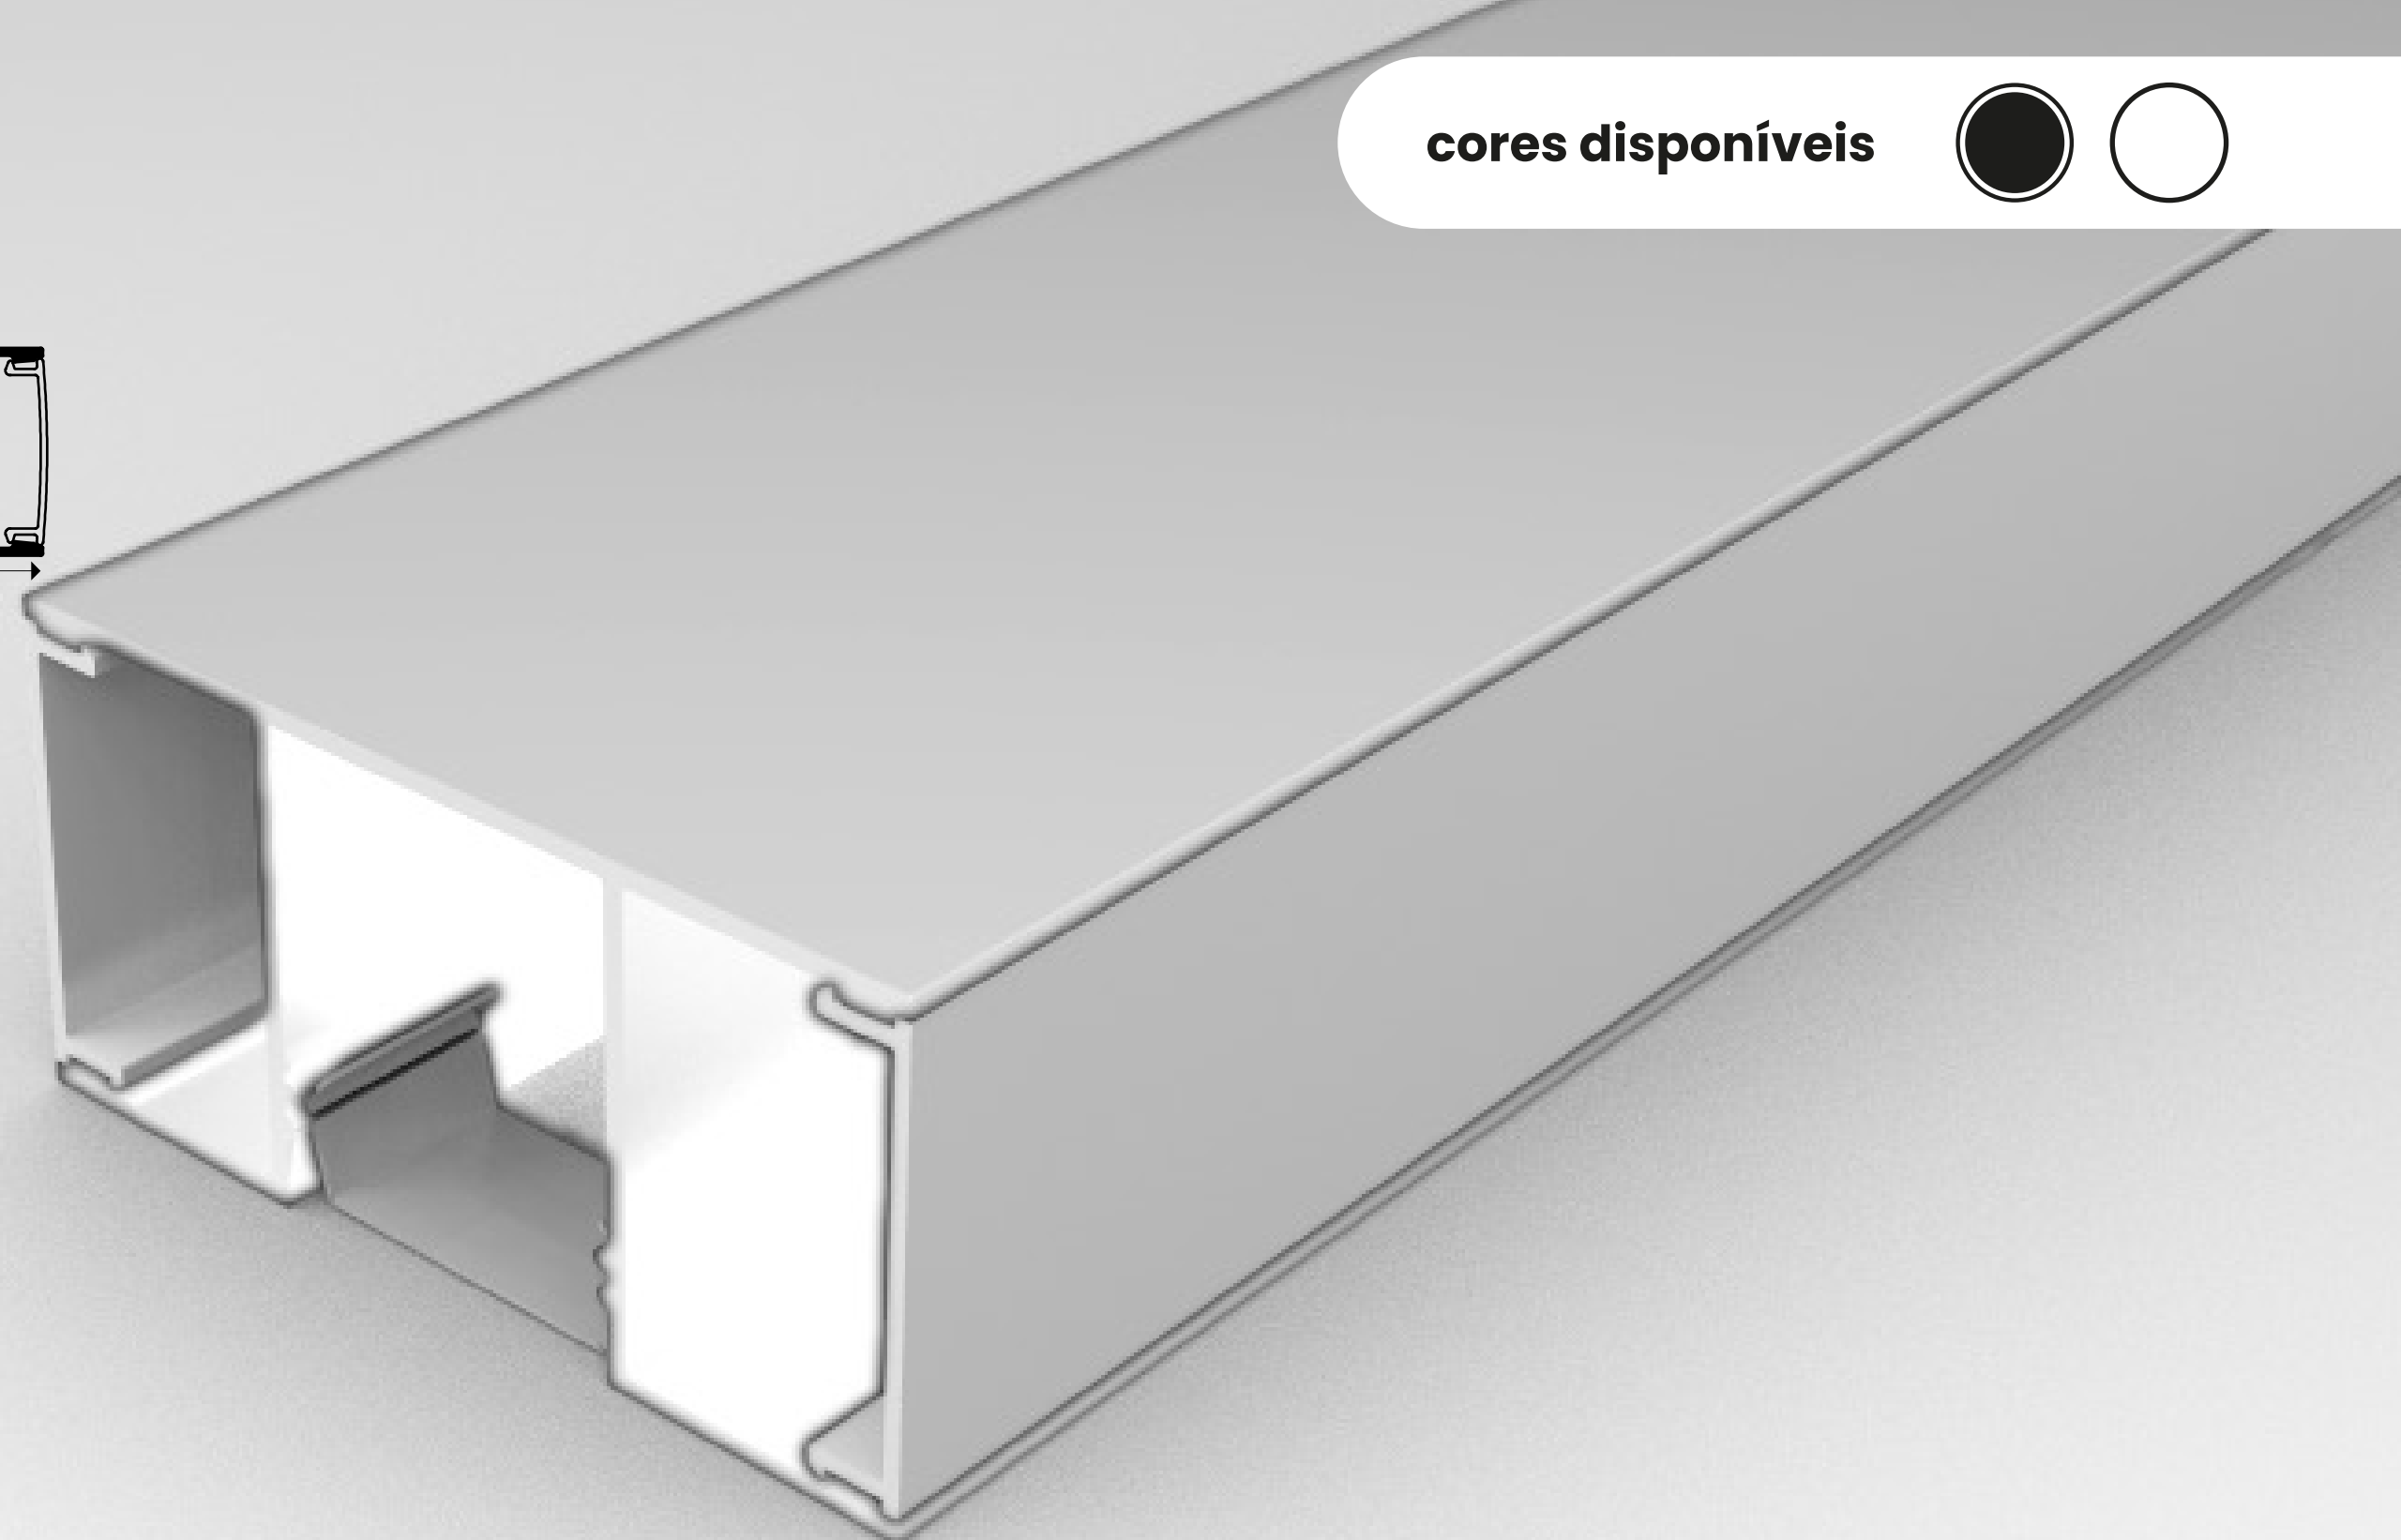

perfil linear | **sobrepor**

Side

ID249

perfil preto [PT] ●

tamanho	difusor	código
1000mm	branco leitoso	ID249-1PL
2000mm	branco leitoso	ID249-2PL
3000mm	branco leitoso	ID249-3PL

perfil branco [BR] ○

tamanho	difusor	código
1000mm	branco leitoso	ID249-1BL
2000mm	branco leitoso	ID249-2BL
3000mm	branco leitoso	ID249-3BL

capacidade: 2x fita de LED 10mm (largura da fita)
recomendação de uso: fita de LED à partir de 120 LEDs ou fita LED COB

cores disponíveis

difusor

DIF ID249/BR
100% acrílico

trava de
fixação

TR ID249

acabamento

TE ID249/BR
TE ID249/PT
TE ID249/CZ

caixa master: 20

grau de proteção: IP20